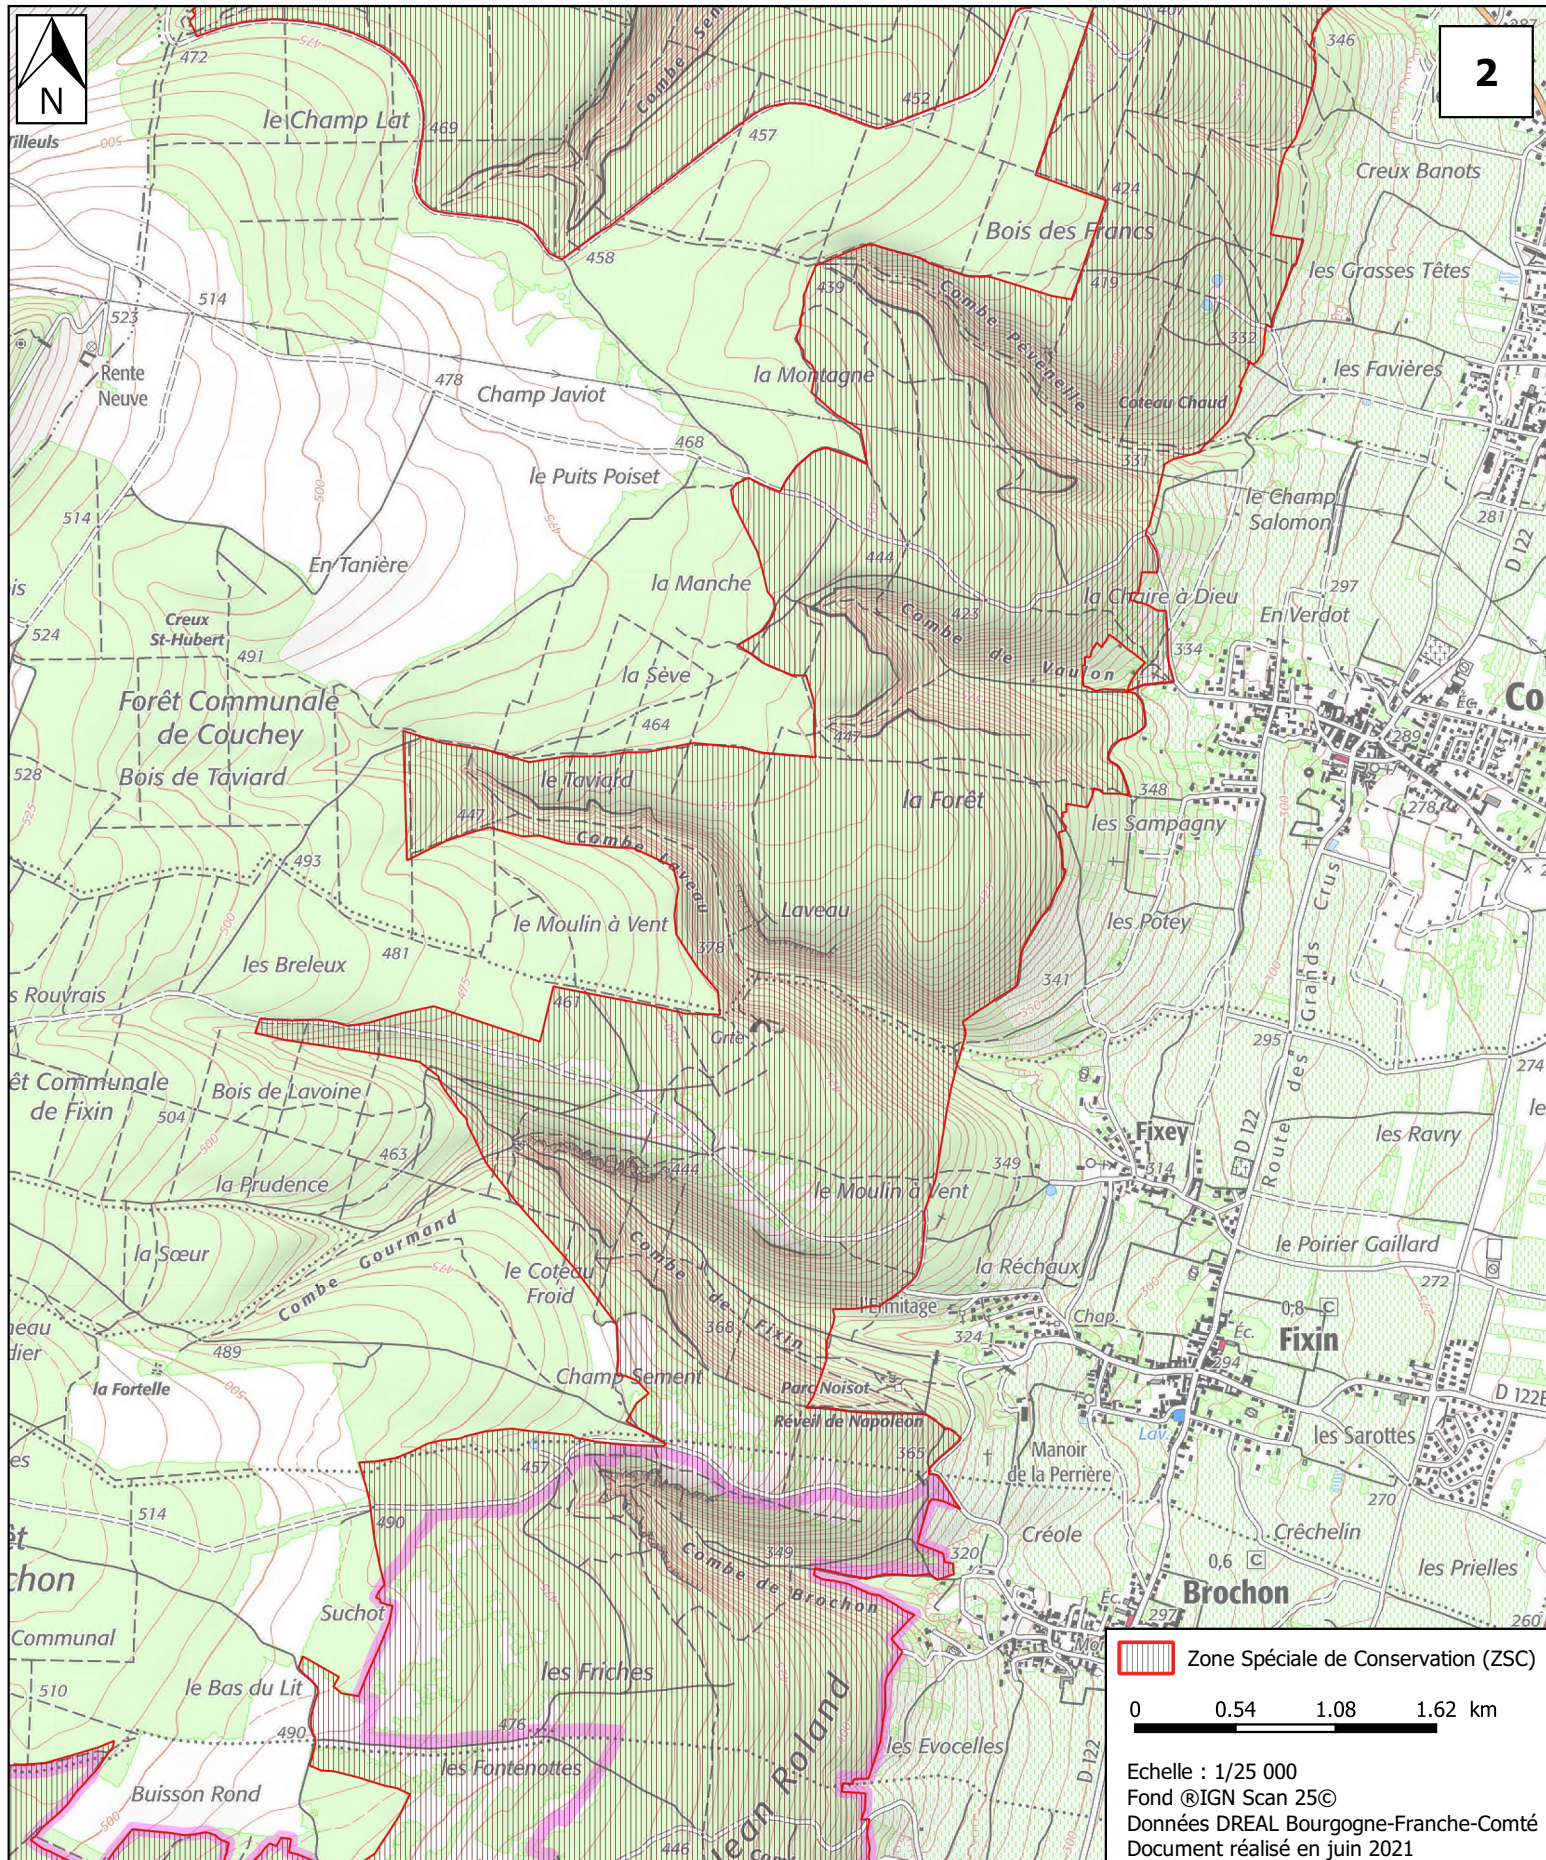

**MINISTÈRE
DE LA TRANSITION
ÉCOLOGIQUE**

Liberté
Égalité
Fraternité

Site Natura 2000
Combes de la côte dijonnaise
Zone spéciale de conservation FR2600956
Département de Côte d'Or

Carte 2 / 6

Zone Spéciale de Conservation (ZSC)

0 0.54 1.08 1.62 km

Echelle : 1/25 000
Fond ©IGN Scan 25©
Données DREAL Bourgogne-Franche-Comté
Document réalisé en juin 2021