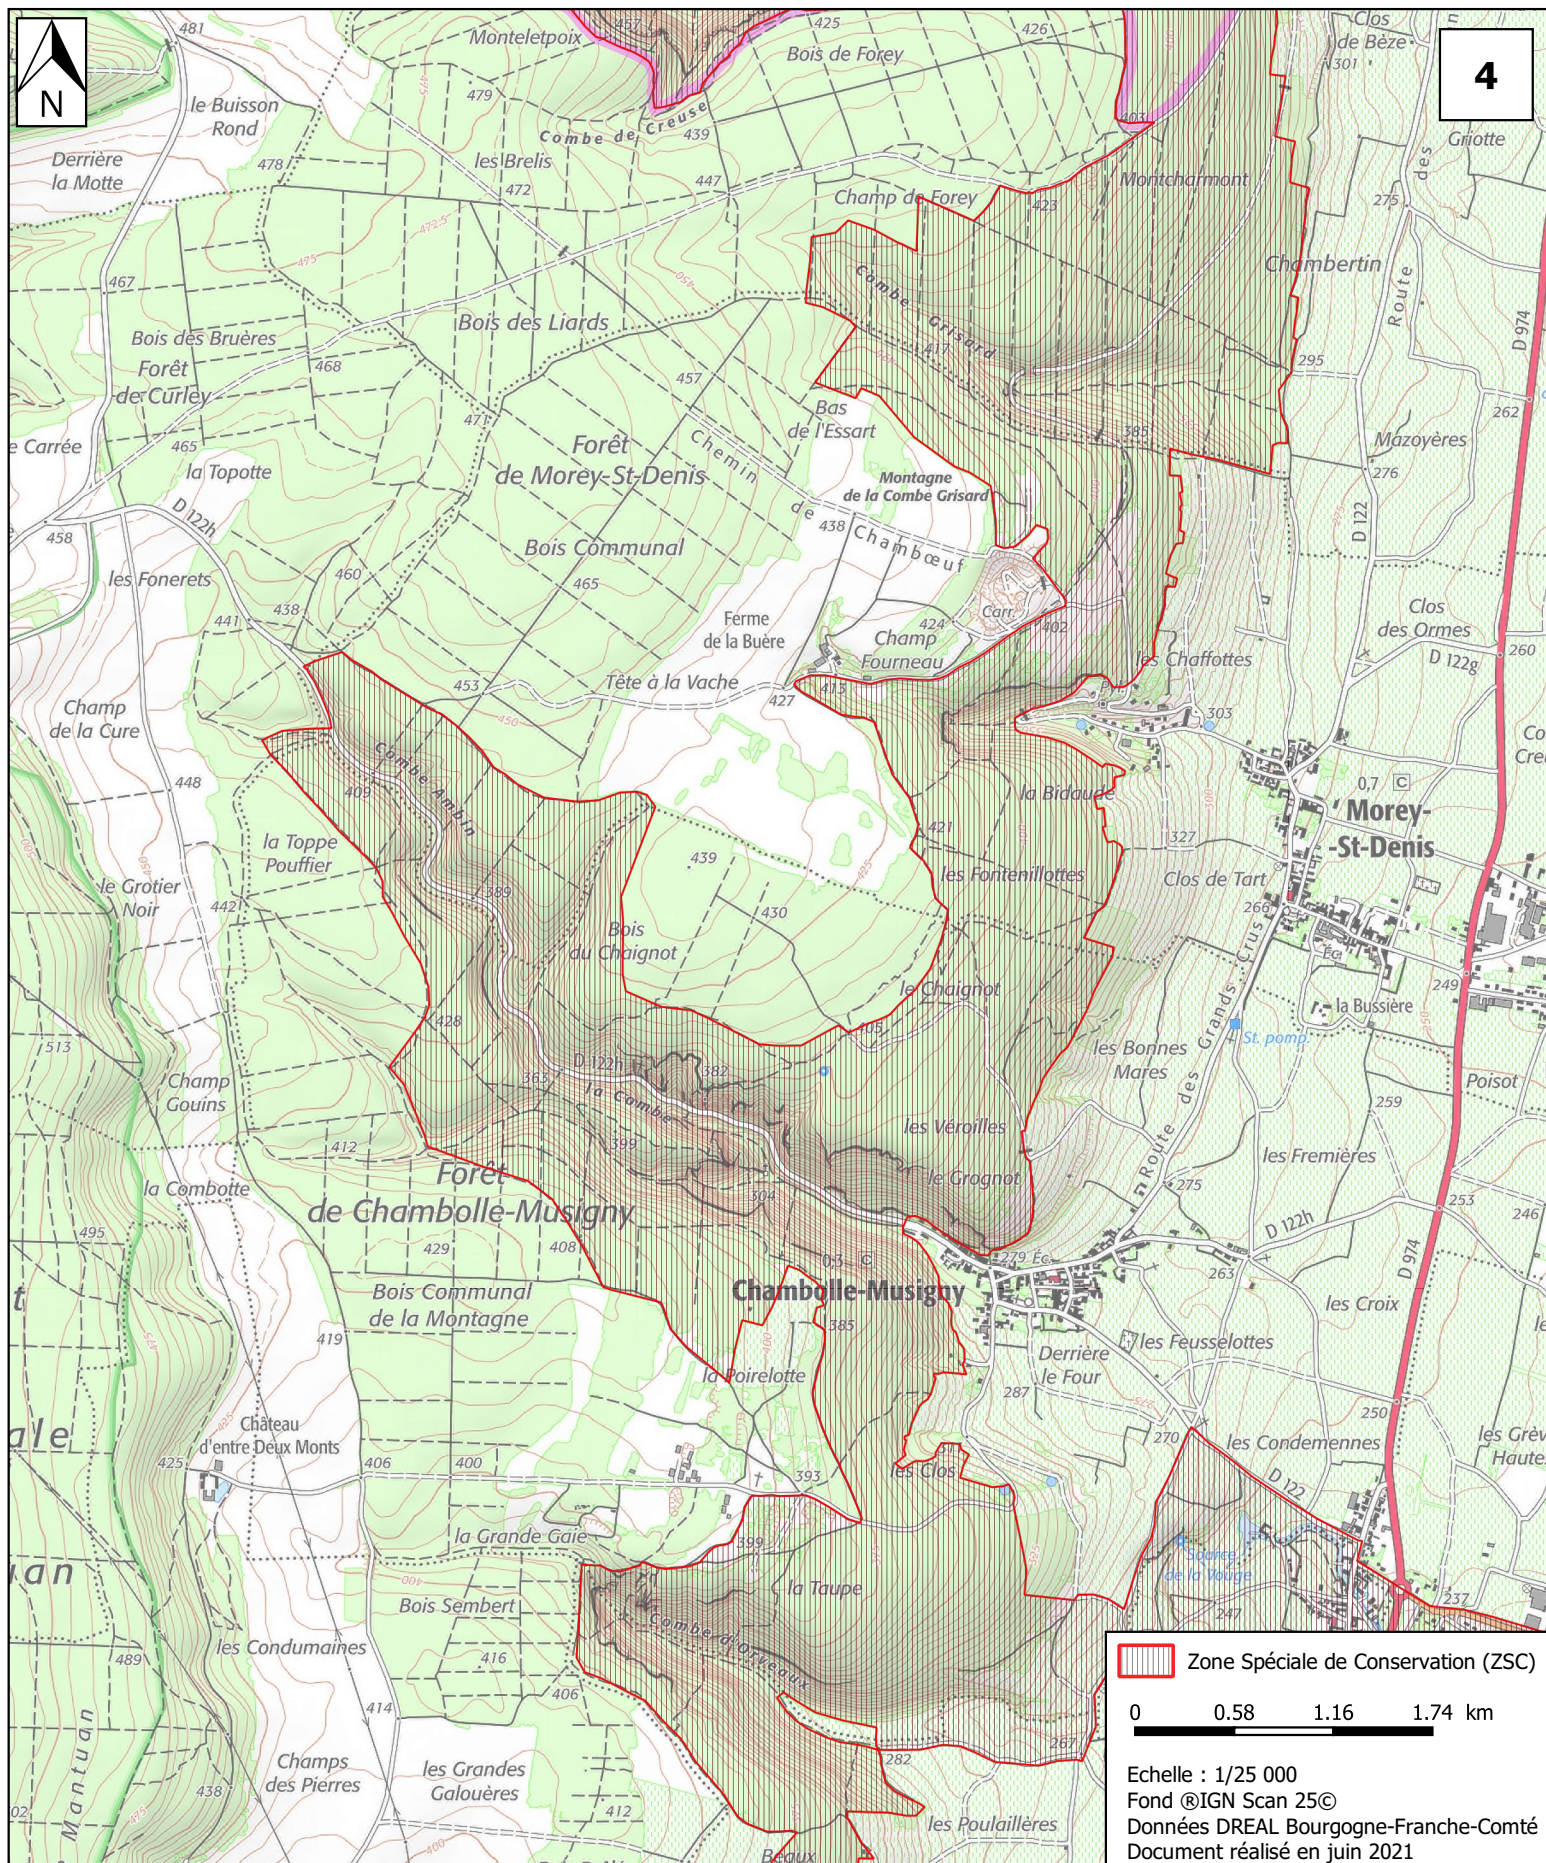

**MINISTÈRE
DE LA TRANSITION
ÉCOLOGIQUE**

Liberté
Égalité
Fraternité

Site Natura 2000
Combes de la côte dijonnaise
Zone spéciale de conservation FR2600956
Département de Côte d'Or

Carte 4 / 6

Zone Spéciale de Conservation (ZSC)

0 0.58 1.16 1.74 km

Echelle : 1/25 000
Fond ©IGN Scan 25©
Données DREAL Bourgogne-Franche-Comté
Document réalisé en juin 2021