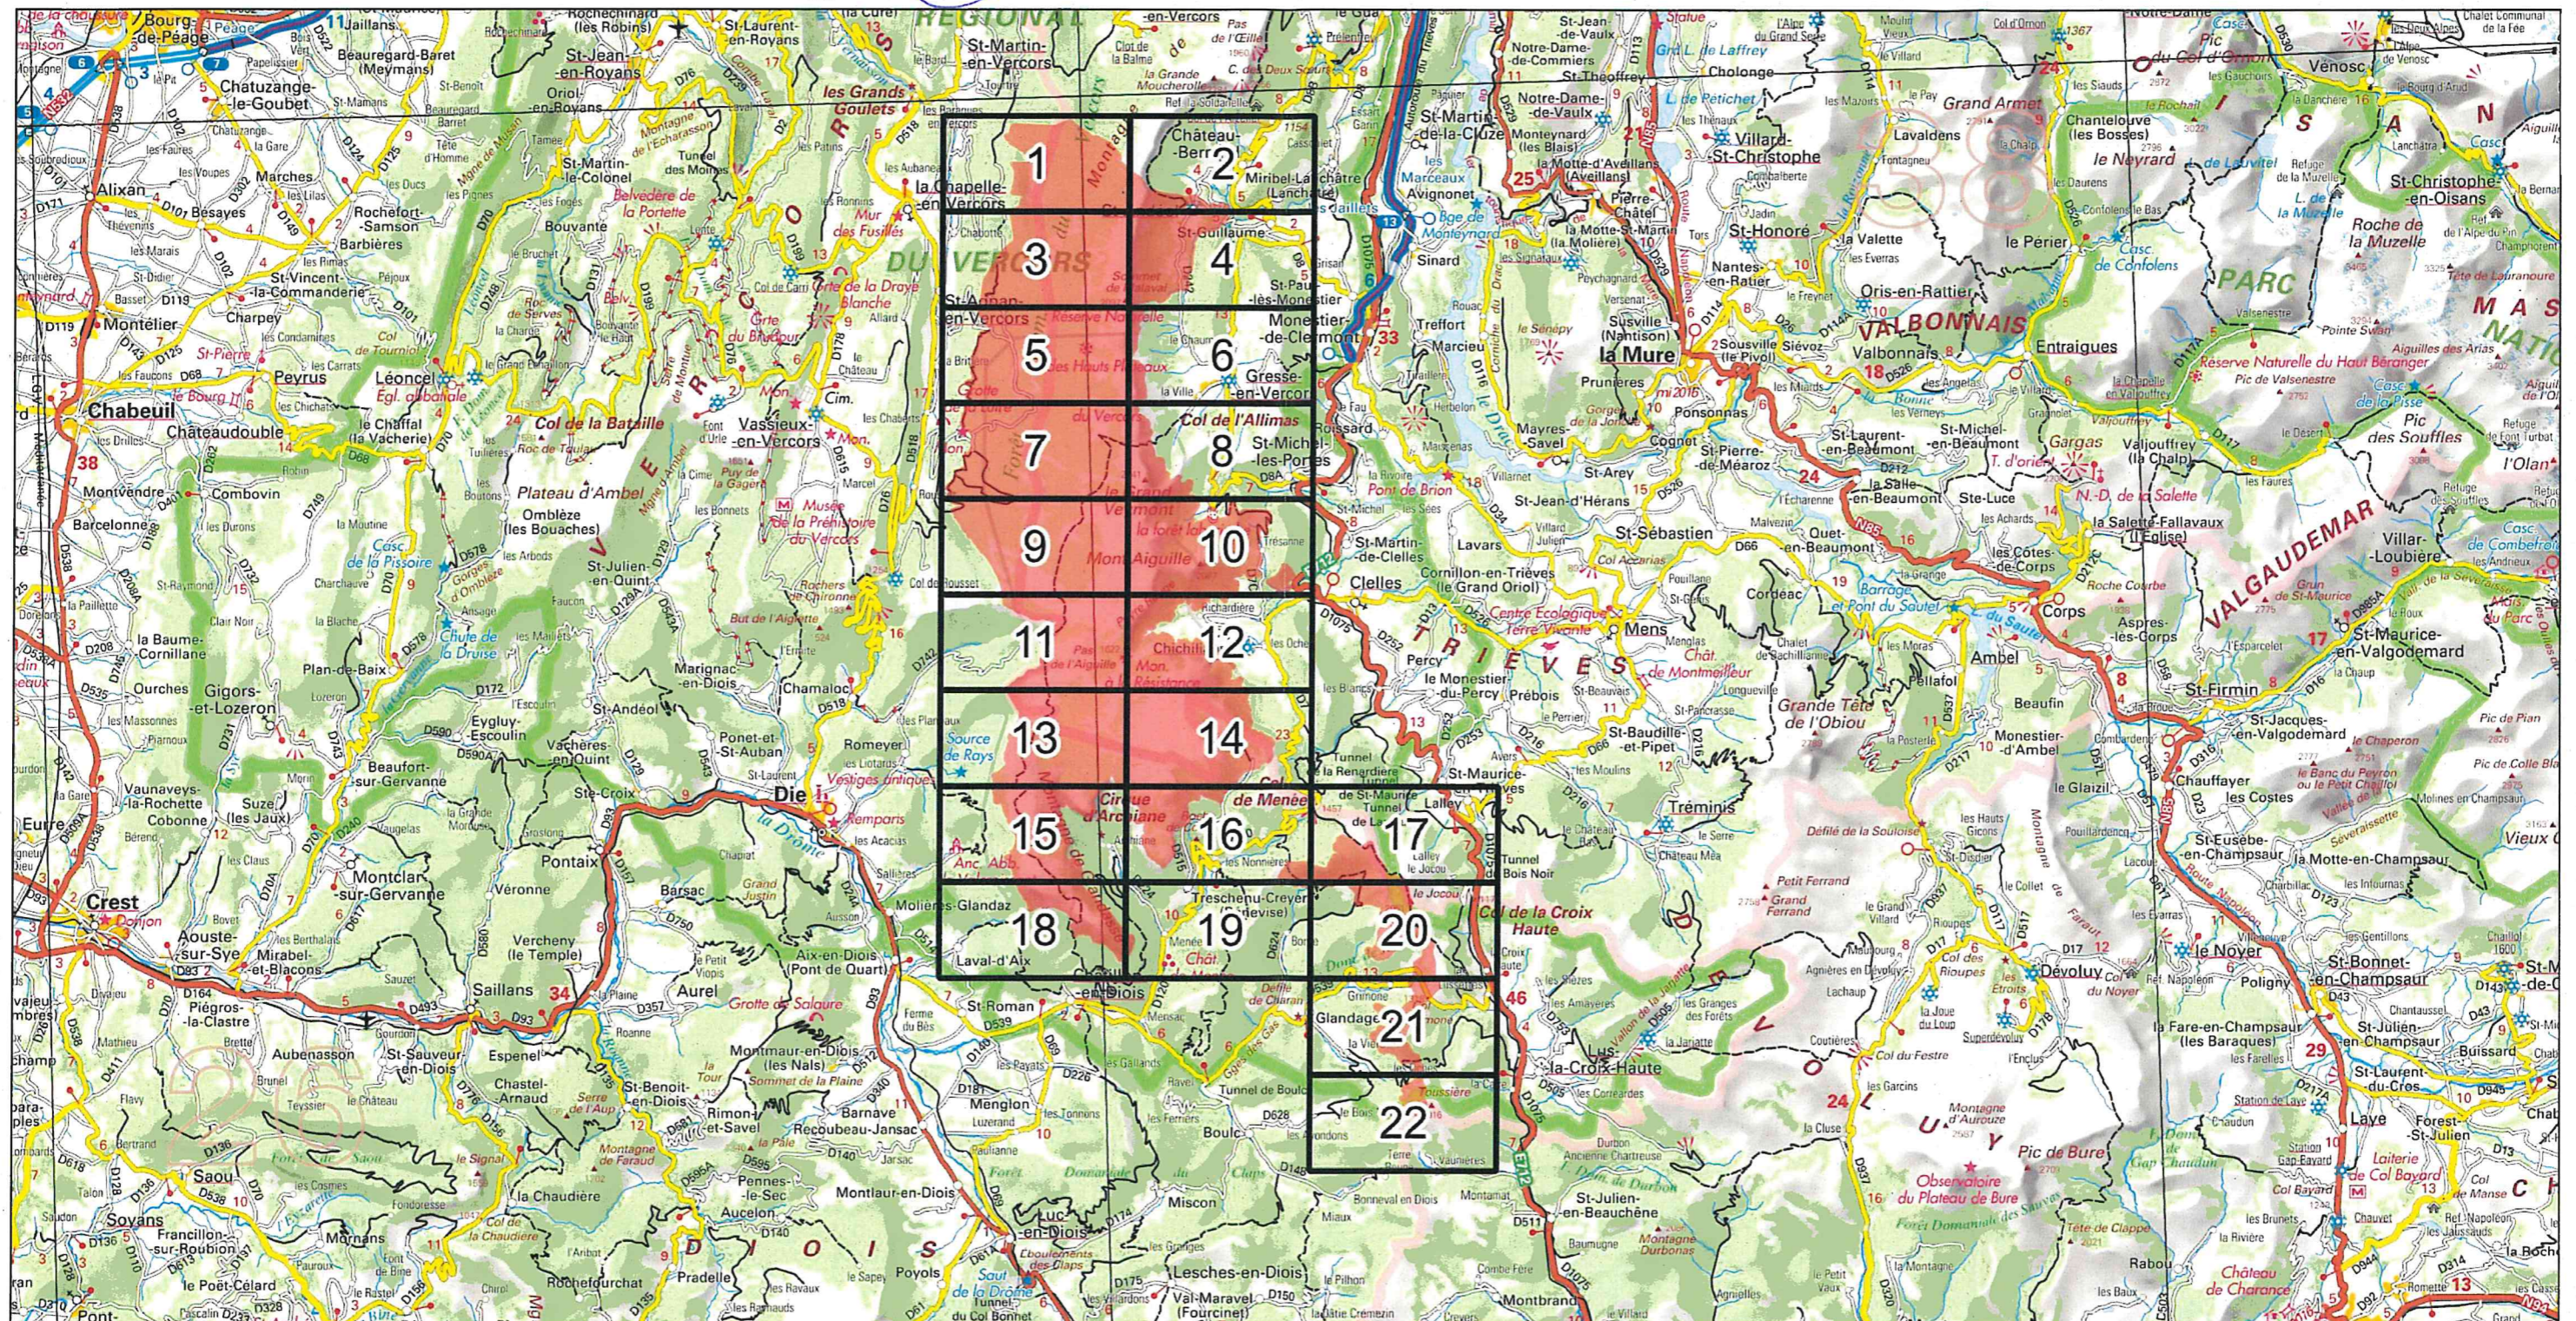

**MINISTÈRE
DE LA TRANSITION
ÉCOLOGIQUE**

Liberté
Égalité
Fraternité

Site Natura 2000 : "HAUTS PLATEAUX ET CONTREFORTS DU VERCORS ORIENTAL" - FR8201744
Département Drome, Isere, Région Auvergne-Rhône-Alpes

Carte d'assemblage au 1/ 340 000ème et 22 cartes au 1/25 000ème annexées à l'arrêté de modification de la zone spéciale de conservation (ZSC)

signé le : **10.7.FEV.2022**
Pour la Ministre et par délégation,
Le Directeur de l'eau et de la biodiversité
Olivier THIBAUT

Zone Spéciale de Conservation (ZSC)

0 5 10 km

1/340 000ème

Fond : Scan régional IGN © - Données DREAL Auvergne-Rhône-Alpes 2021

Auteur : DREAL Auvergne-Rhône-Alpes 03-05-2021