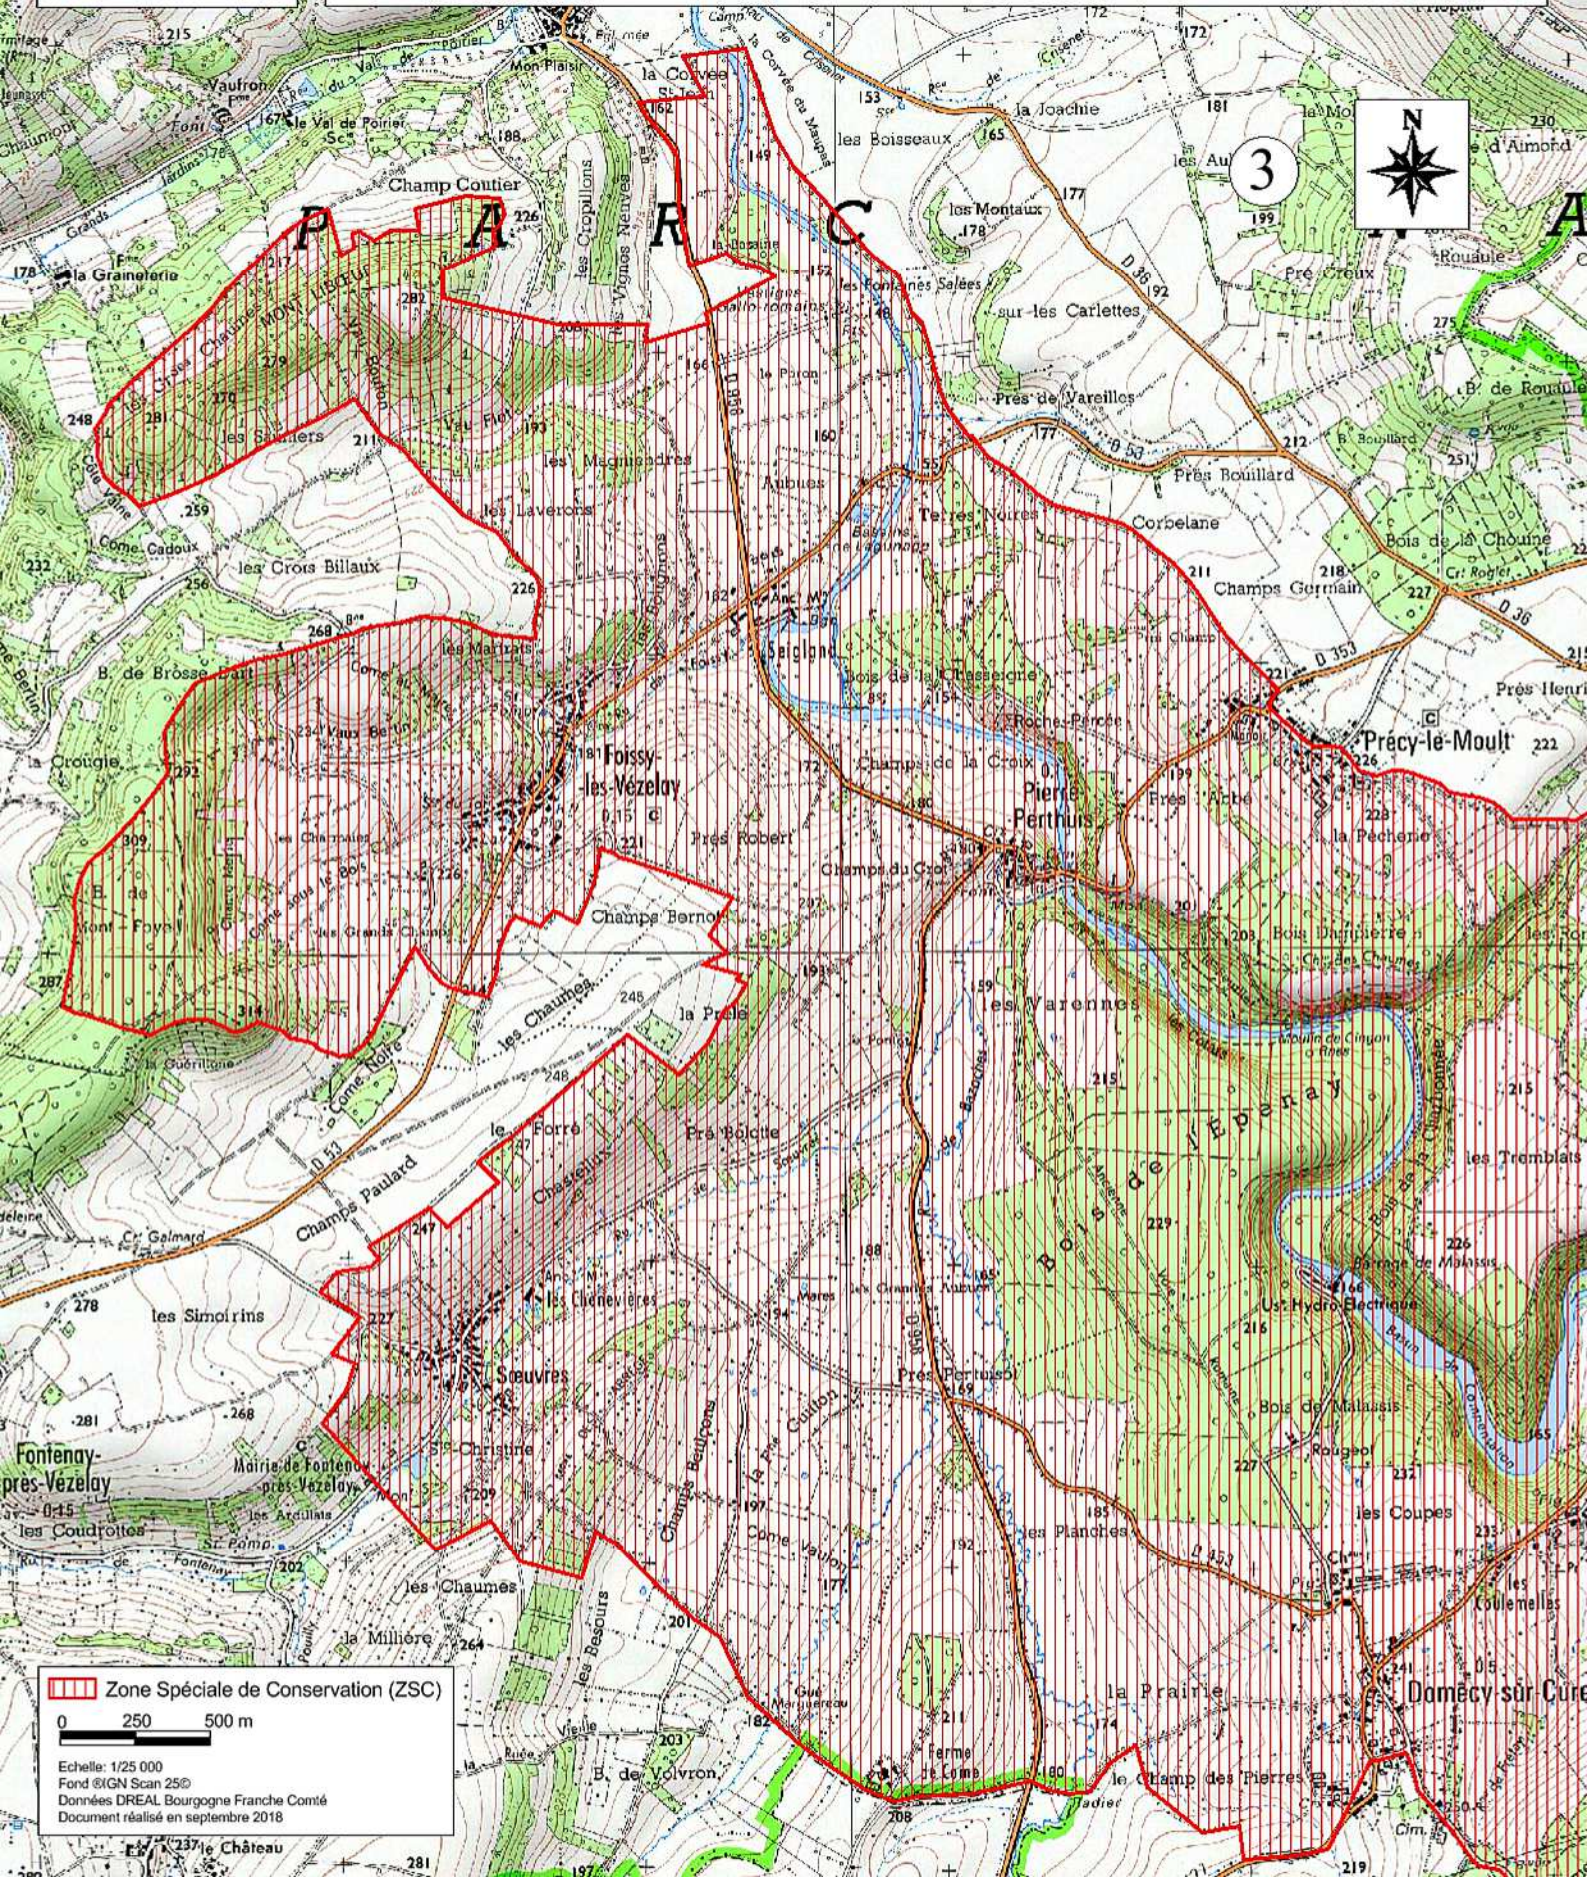

Carte 1/32 au 1/25 000

 Zone Spéciale de Conservation (ZSC)

0 250 500 m

Echelle: 1/25 000  
Fond ©IGN Scan 25©  
Données DREAL Bourgogne Franche Comté  
Document réalisé en septembre 2018

 Zone Spéciale de Conservation (ZSC)

0 250 500 m

Echelle: 1/25 000  
Fond ©IGN Scan 250©  
Données DREAL Bourgogne Franche Comté  
Document réalisé en septembre 2018

Site Natura 2000 Milieux humides, forêts, pelouses et habitats à Chauves-souris du Morvan  
Zone spéciale de conservation FR2600987  
(Départements de la Côte-d'Or, de la Nièvre, de la Saône-et-Loire et de l'Yonne)

Carte 3/32 au 1/25 000

  
**MINISTÈRE  
DE LA TRANSITION  
ÉCOLOGIQUE**

Liberté  
Égalité  
Fraternité

 Zone Spéciale de Conservation (ZSC)

0 250 500 m

Echelle: 1/25 000  
Fond ©IGN Scan 25©  
Données DREAL Bourgogne Franche Comté  
Document réalisé en septembre 2018