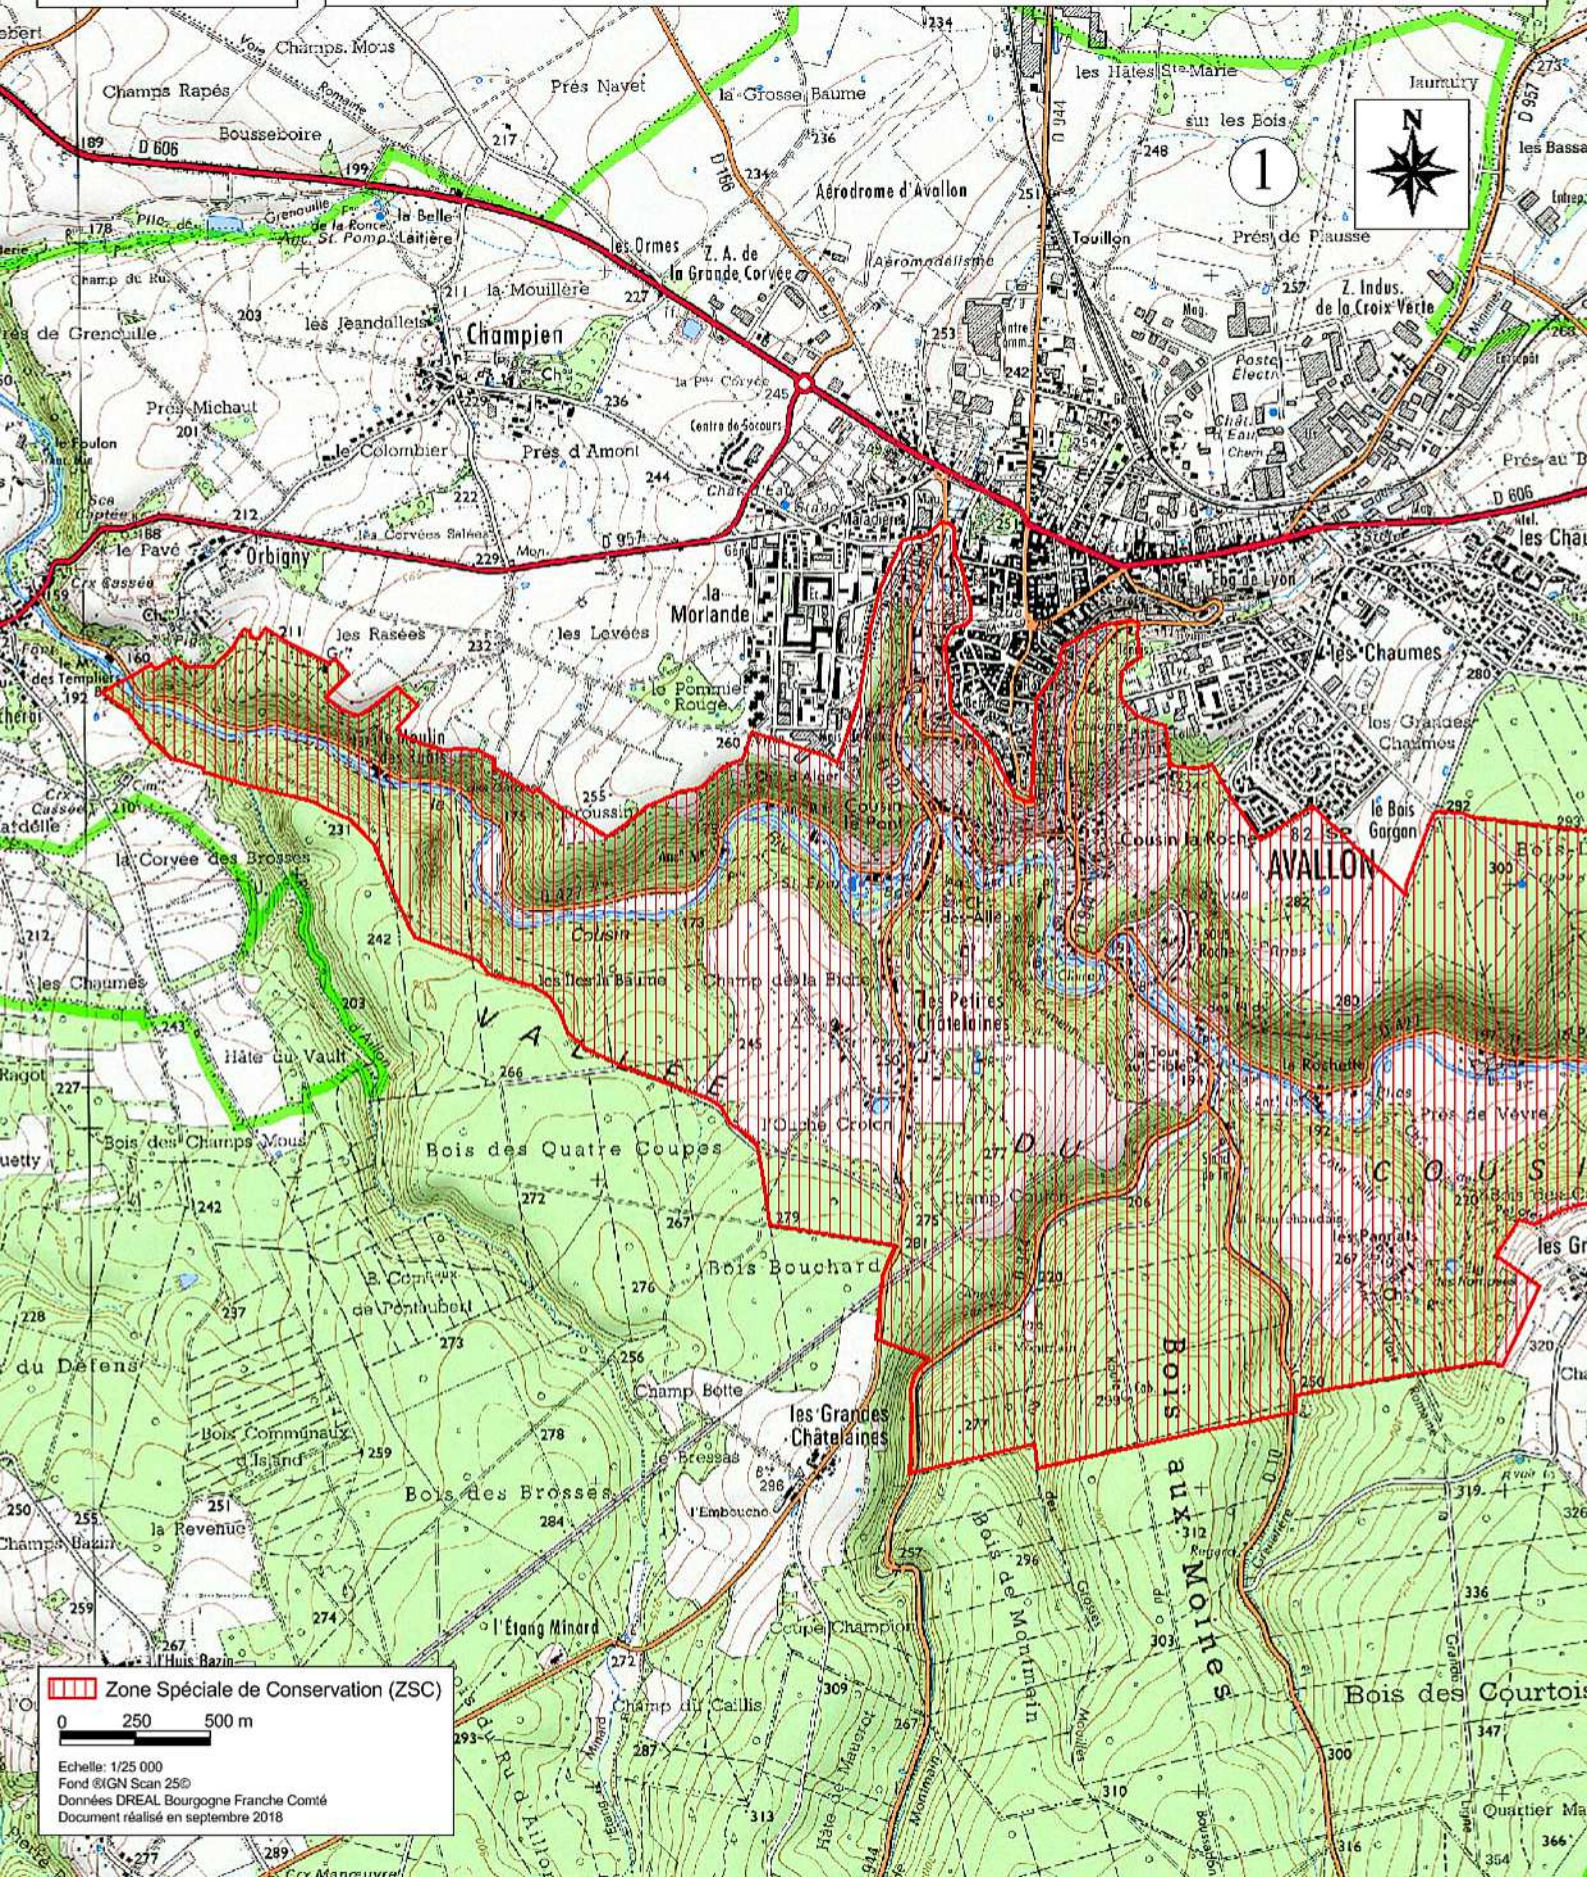

Site Natura 2000 Milieux humides, forêts, pelouses et habitats à Chauves-souris du Morvan  
Zone spéciale de conservation FR2600987  
(Départements de la Côte-d'Or, de la Nièvre, de la Saône-et-Loire et de l'Yonne)

Carte 1/32 au 1/25 000

 Zone Spéciale de Conservation (ZSC)

0 250 500 m

Echelle: 1/25 000  
Fond ©IGN Scan 25©  
Données DREAL Bourgogne Franche Comté  
Document réalisé en septembre 2018

 Zone Spéciale de Conservation (ZSC)

0 250 500 m

Echelle: 1/25 000  
Fond ©IGN Scan 250©  
Données DREAL Bourgogne Franche Comté  
Document réalisé en septembre 2018

Site Natura 2000 Milieux humides, forêts, pelouses et habitats à Chauves-souris du Morvan  
Zone spéciale de conservation FR2600987  
(Départements de la Côte-d'Or, de la Nièvre, de la Saône-et-Loire et de l'Yonne)

Carte 3/32 au 1/25 000

  
**MINISTÈRE  
DE LA TRANSITION  
ÉCOLOGIQUE**

Liberté  
Égalité  
Fraternité

 Zone Spéciale de Conservation (ZSC)

0 250 500 m

Echelle: 1/25 000  
Fond ©IGN Scan 25©  
Données DREAL Bourgogne Franche Comté  
Document réalisé en septembre 2018