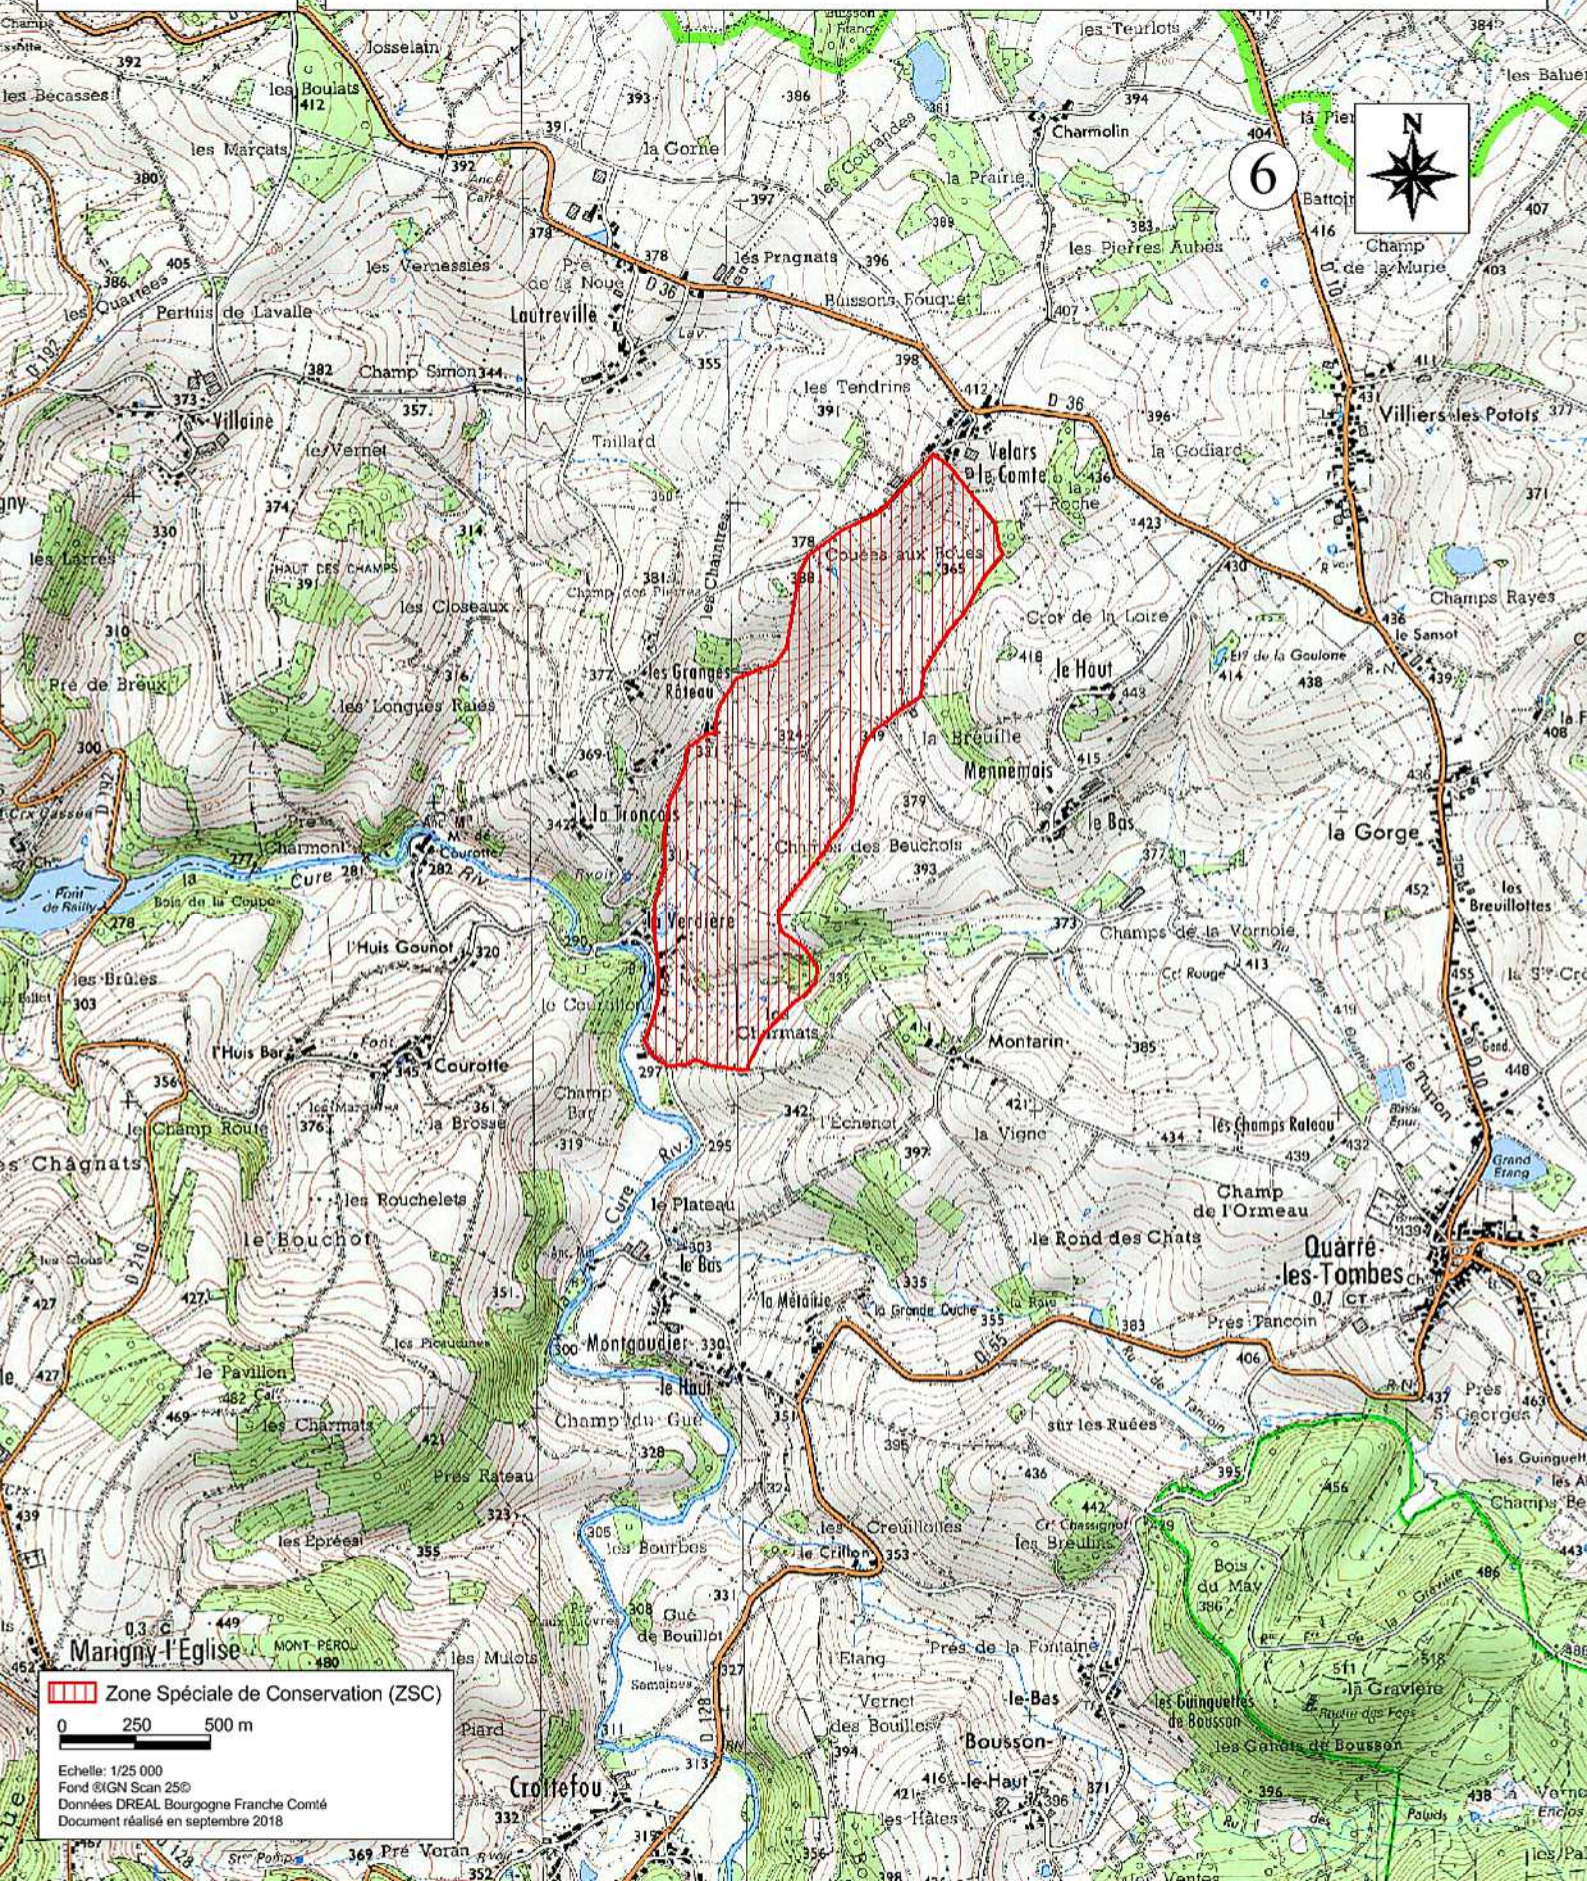

Site Natura 2000 Milieux humides, forêts, pelouses et habitats à Chauves-souris du Morvan
Zone spéciale de conservation FR2600987
(Départements de la Côte-d'Or, de la Nièvre, de la Saône-et-Loire et de l'Yonne)

Carte 6/32 au 1/25 000

Zone Spéciale de Conservation (ZSC)

0 250 500 m

Echelle: 1/25 000
Fond ©IGN Scan 25©
Données DREAL Bourgogne Franche Comté
Document réalisé en septembre 2018