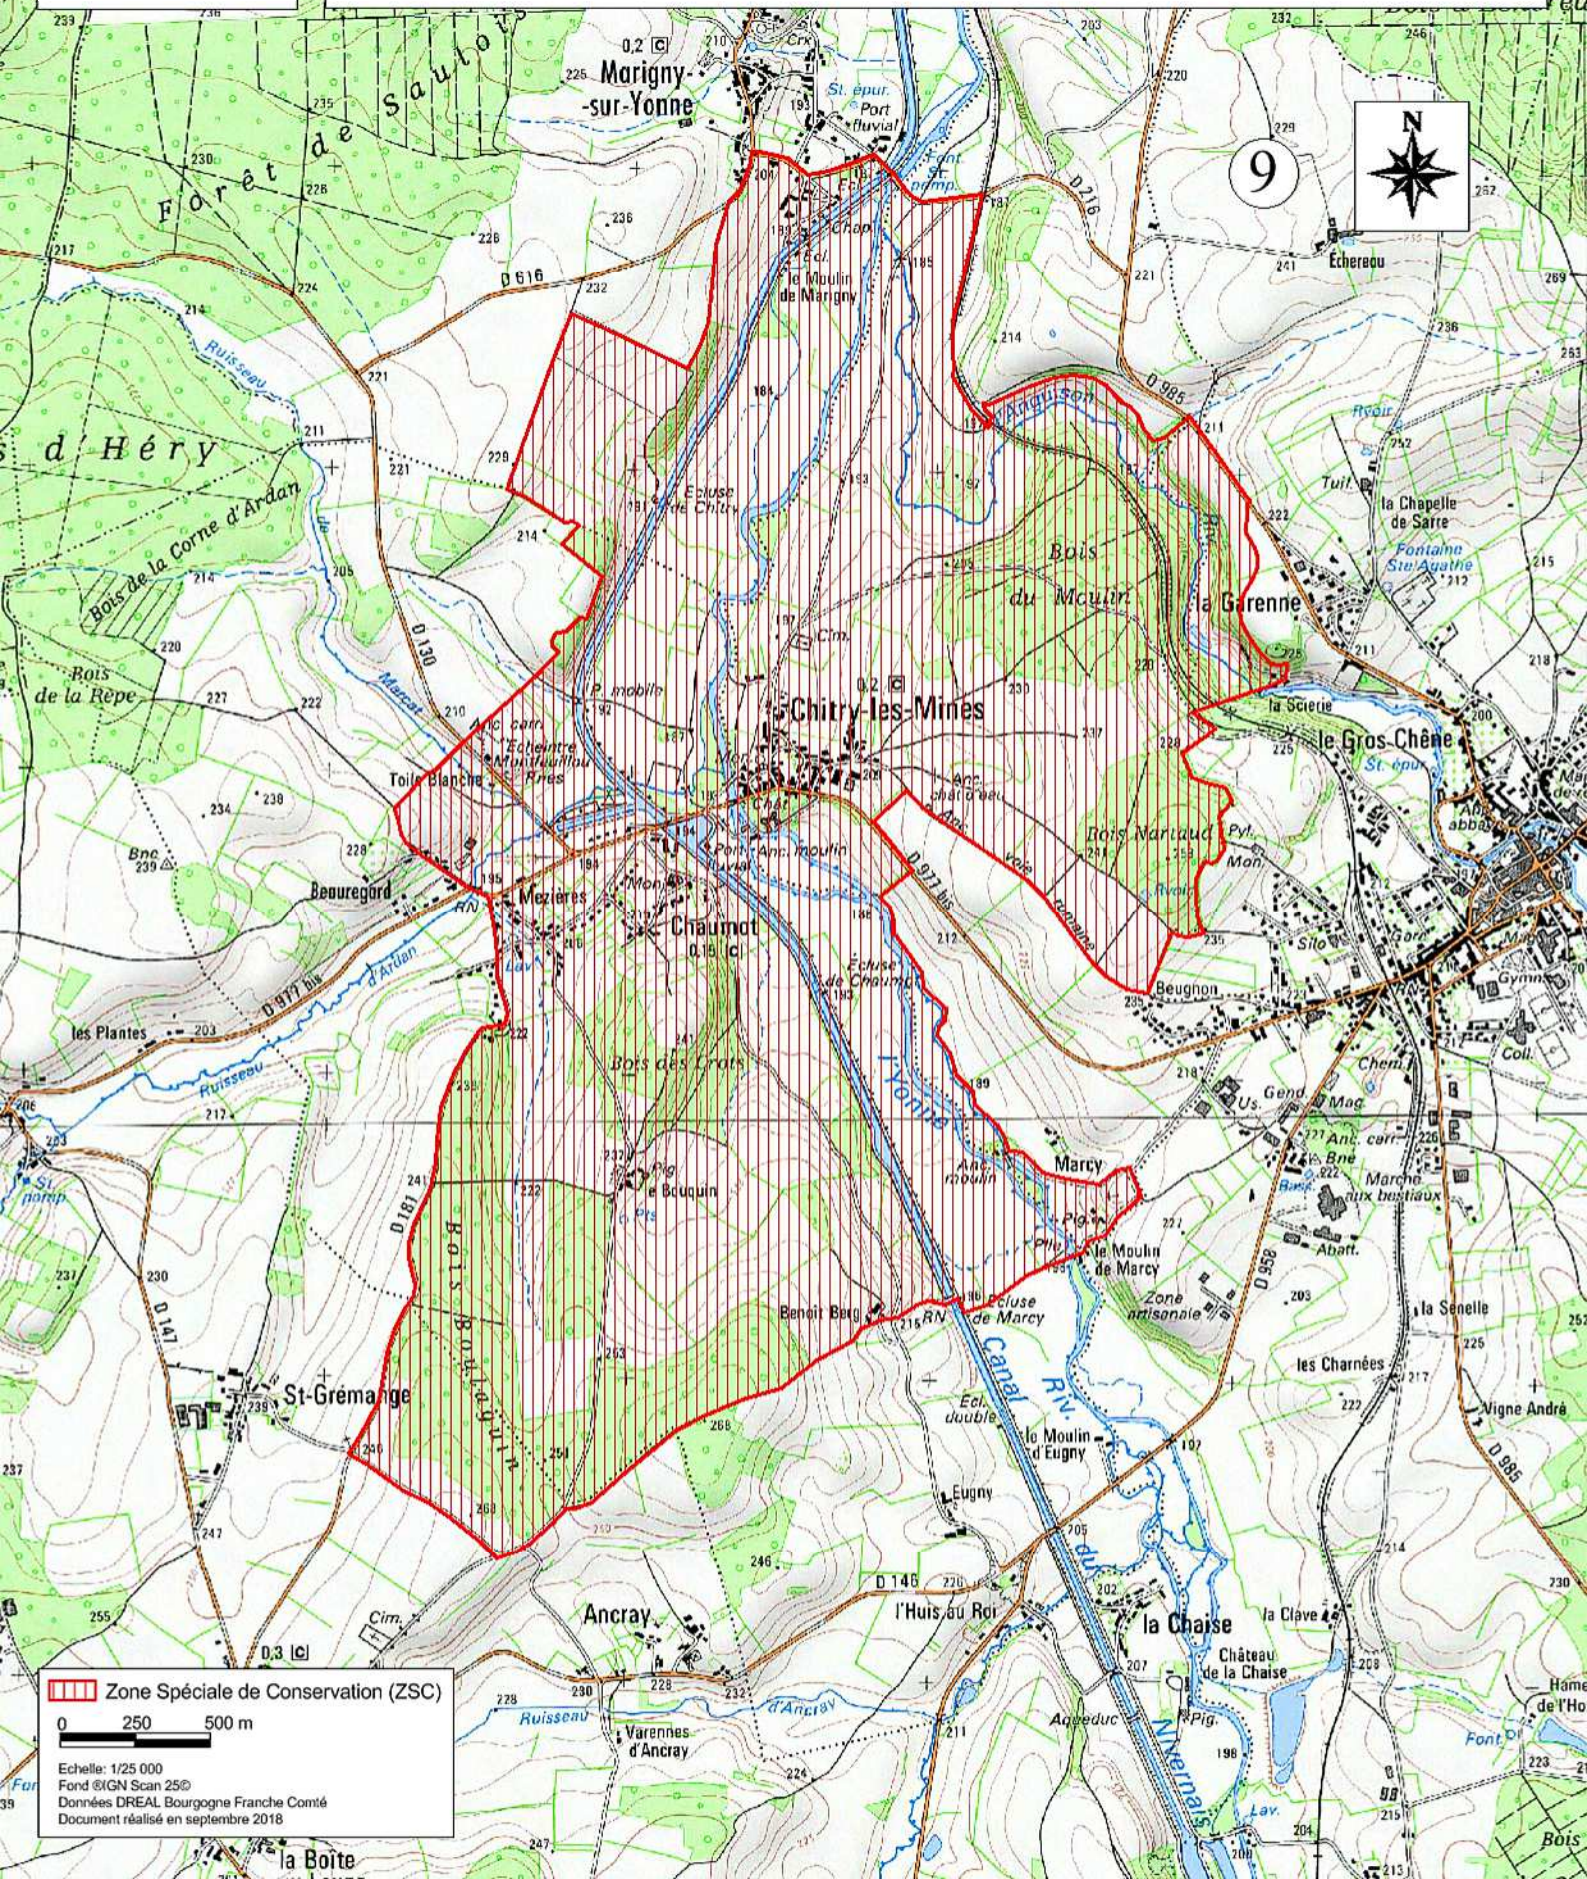

Carte 7/32 au 1/25 000

  
**MINISTÈRE  
DE LA TRANSITION  
ÉCOLOGIQUE**

Liberté  
Égalité  
Fraternité

 Zone Spéciale de Conservation (ZSC)

0 250 500 m

Echelle: 1/25 000  
Fond ©IGN Scan 25©  
Données DREAL Bourgogne Franche Comté  
Document réalisé en septembre 2018

 Zone Spéciale de Conservation (ZSC)

0 250 500 m

Echelle: 1/25 000  
Fond ©IGN Scan 25©  
Données DREAL Bourgogne Franche Comté  
Document réalisé en septembre 2018

 Zone Spéciale de Conservation (ZSC)

0 250 500 m