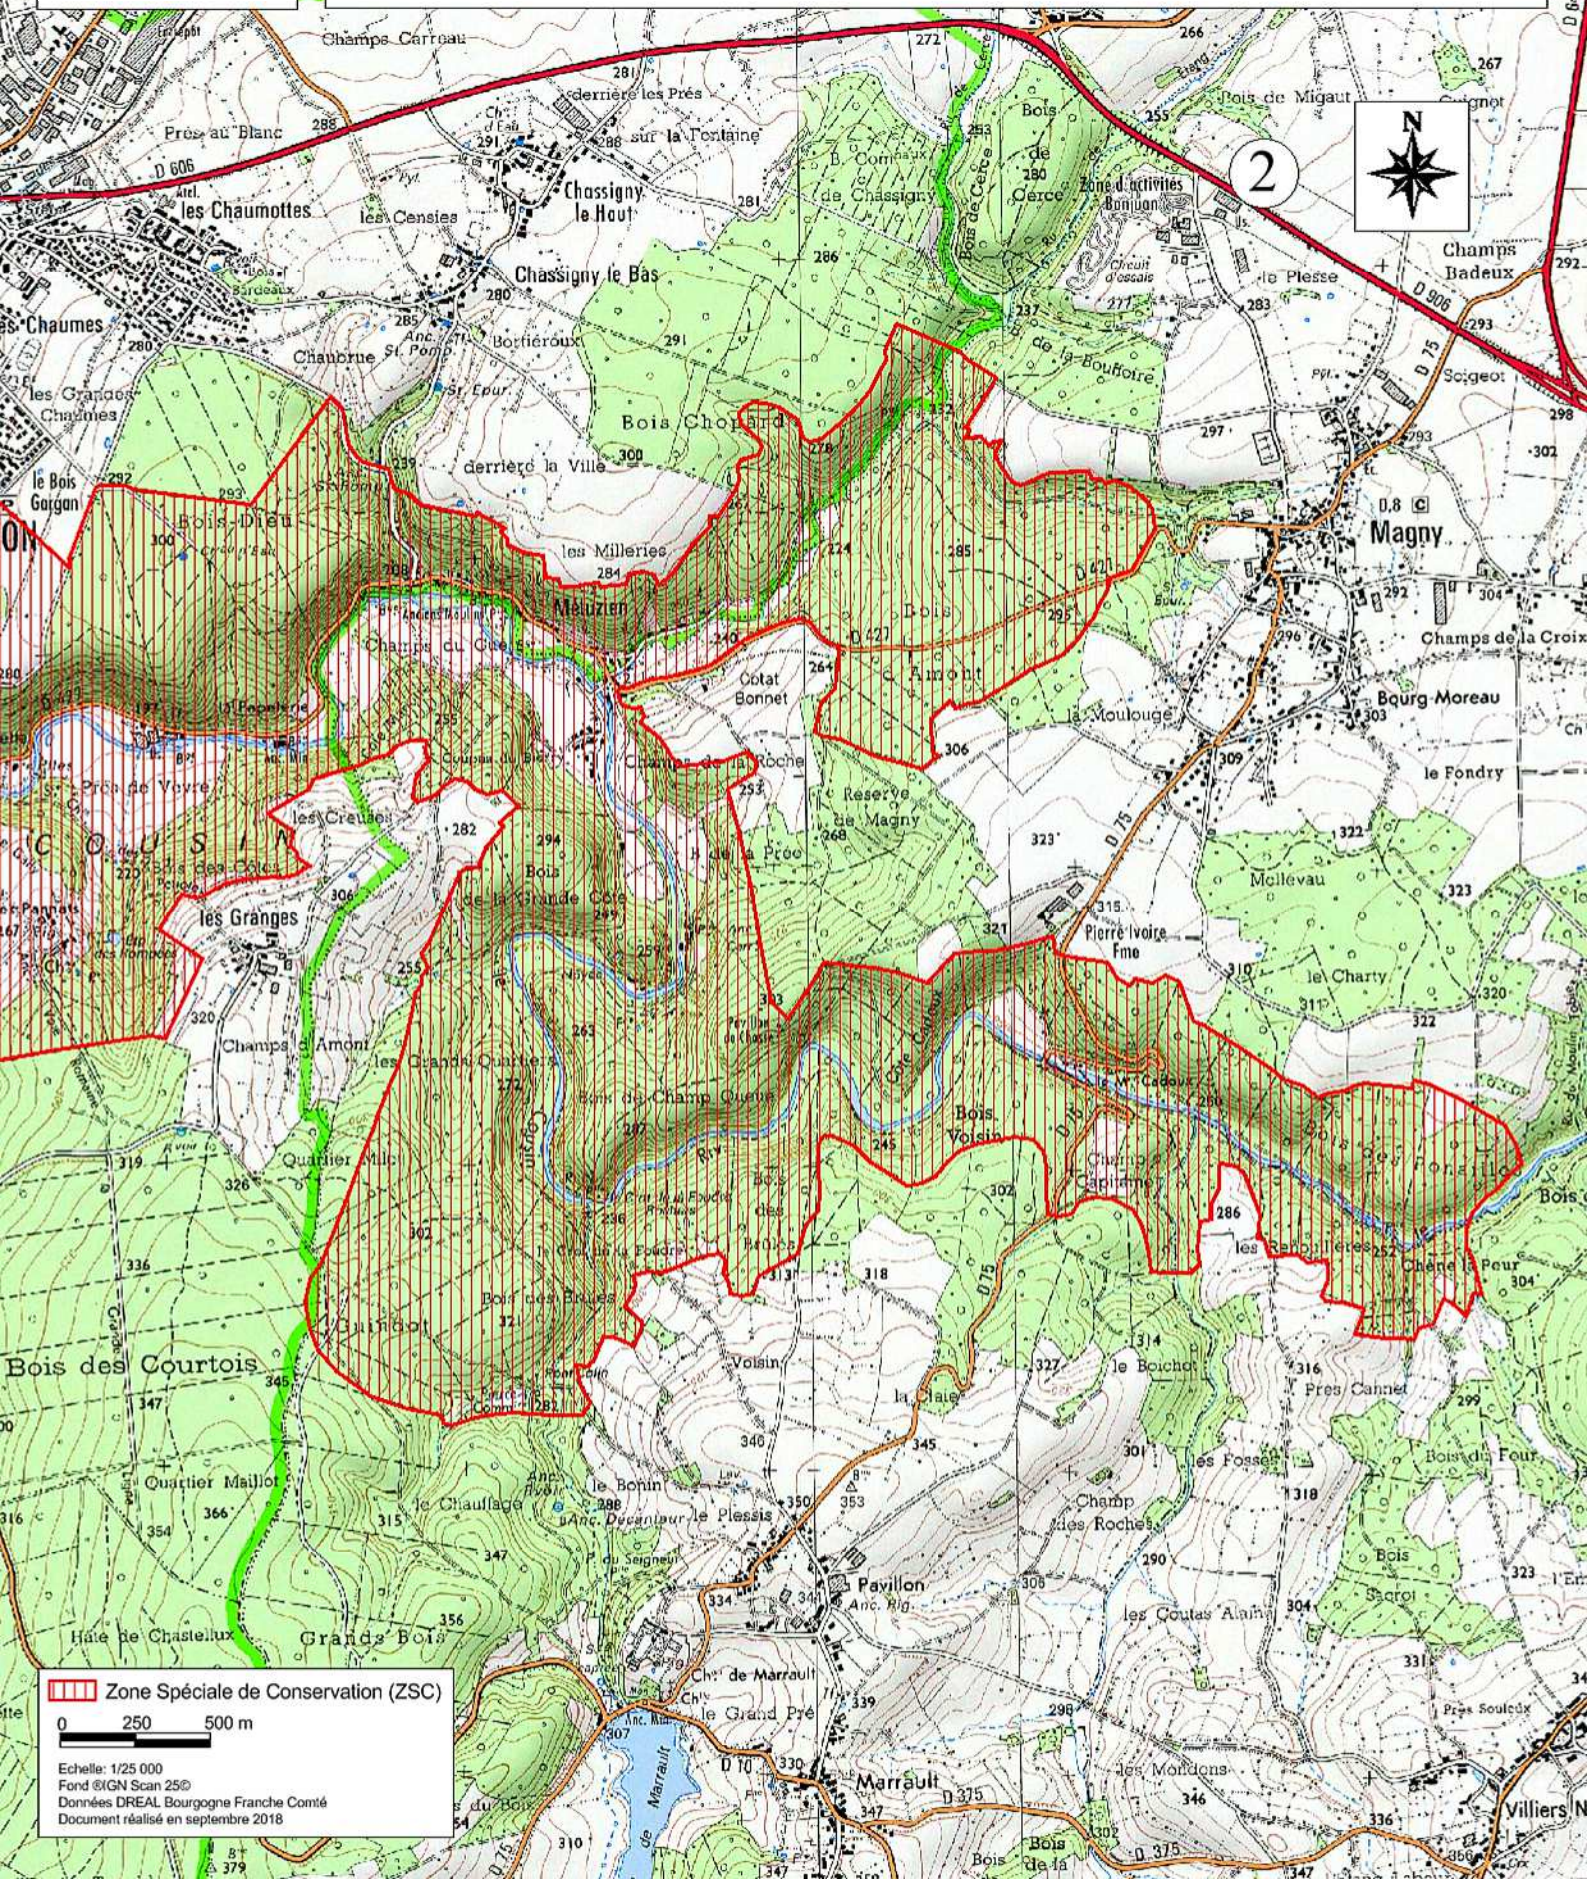

Site Natura 2000 Milieux humides, forêts, pelouses et habitats à Chauves-souris du Morvan  
Zone spéciale de conservation FR2600987  
(Départements de la Côte-d'Or, de la Nièvre, de la Saône-et-Loire et de l'Yonne)

Carte 1/32 au 1/25 000

 Zone Spéciale de Conservation (ZSC)

0 250 500 m

Echelle: 1/25 000  
Fond ©IGN Scan 25©  
Données DREAL Bourgogne Franche Comté  
Document réalisé en septembre 2018

 Zone Spéciale de Conservation (ZSC)

0 250 500 m

Echelle: 1/25 000  
Fond ©IGN Scan 250©  
Données DREAL Bourgogne Franche Comté  
Document réalisé en septembre 2018

Site Natura 2000 Milieux humides, forêts, pelouses et habitats à Chauves-souris du Morvan  
Zone spéciale de conservation FR2600987  
(Départements de la Côte-d'Or, de la Nièvre, de la Saône-et-Loire et de l'Yonne)

Carte 3/32 au 1/25 000

  
**MINISTÈRE  
DE LA TRANSITION  
ÉCOLOGIQUE**

Liberté  
Égalité  
Fraternité

 Zone Spéciale de Conservation (ZSC)

0 250 500 m

Echelle: 1/25 000  
Fond ©IGN Scan 25©  
Données DREAL Bourgogne Franche Comté  
Document réalisé en septembre 2018