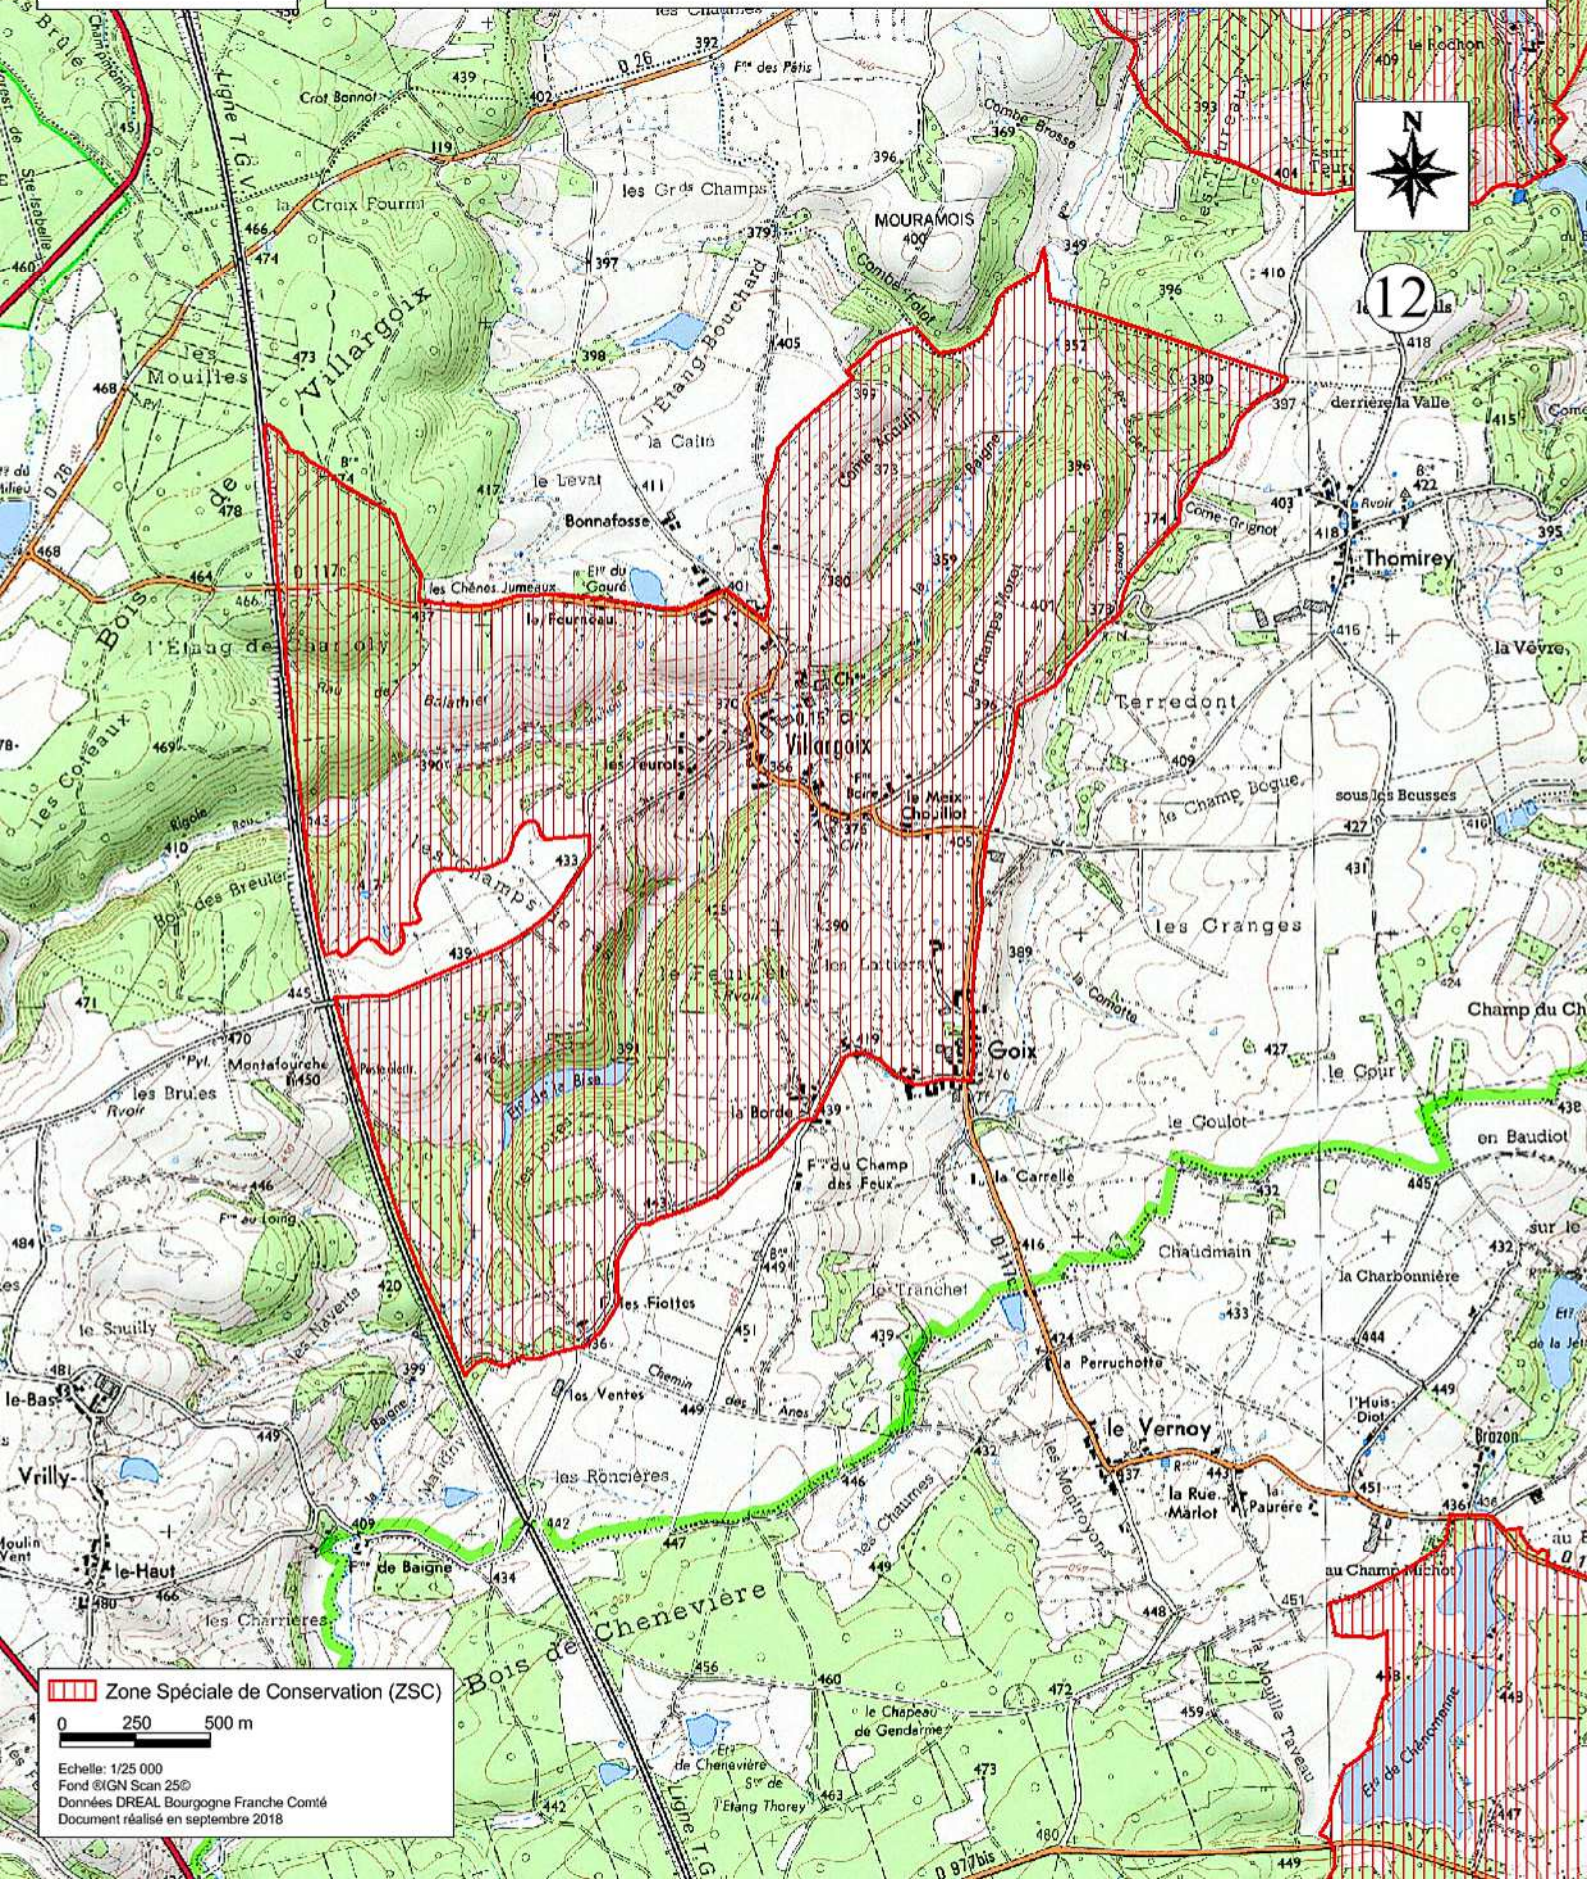

 Zone Spéciale de Conservation (ZSC)

0 250 500 m

Echelle: 1/25 000
Fond ©IGN Scan 25©
Données DREAL Bourgogne Franche Comté
Document réalisé en septembre 2018

 Zone Spéciale de Conservation (ZSC)

0 250 500 m

Echelle: 1/25 000
Fond ©IGN Scan 25©
Données DREAL Bourgogne Franche Comté
Document réalisé en septembre 2018

Site Natura 2000 Milieux humides, forêts, pelouses et habitats à Chauves-souris du Morvan
Zone spéciale de conservation FR2600987
(Départements de la Côte-d'Or, de la Nièvre, de la Saône-et-Loire et de l'Yonne)

Carte 13/32 au 1/25 000

**MINISTÈRE
DE LA TRANSITION
ÉCOLOGIQUE**

Liberté
Égalité
Fraternité

 Zone Spéciale de Conservation (ZSC)

0 250 500 m

Echelle: 1/25 000
Fond ©IGN Scan 25©
Données DREAL Bourgogne Franche Comté
Document réalisé en septembre 2018