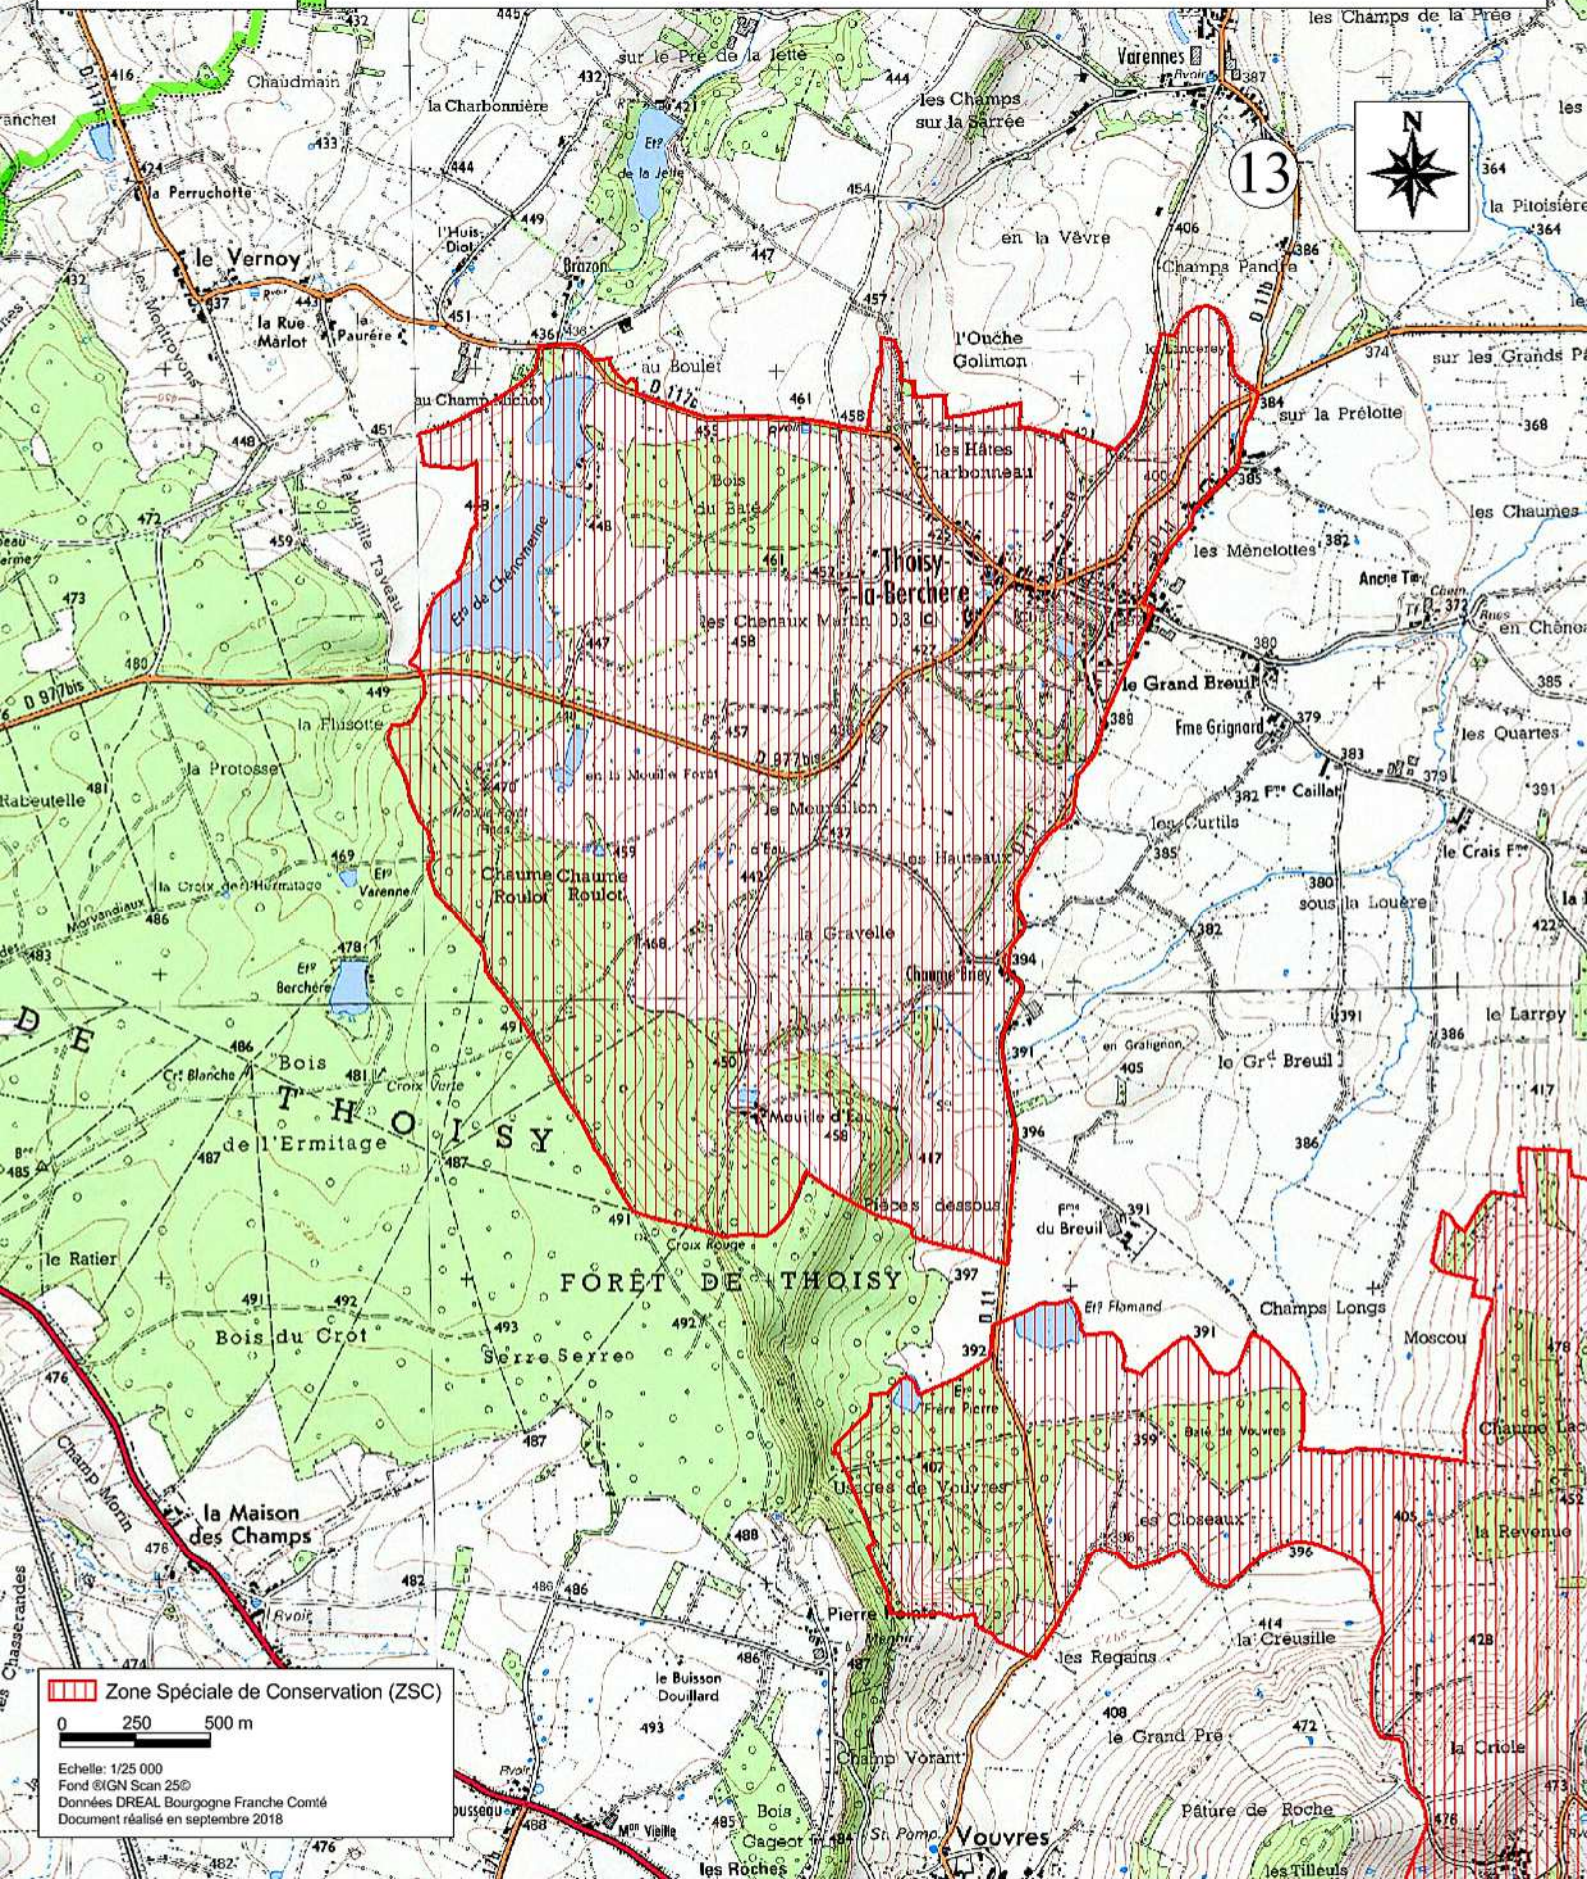

 Zone Spéciale de Conservation (ZSC)

0 250 500 m

Echelle: 1/25 000
Fond ©IGN Scan 25©
Données DREAL Bourgogne Franche Comté
Document réalisé en septembre 2018

 Zone Spéciale de Conservation (ZSC)

0 250 500 m

Echelle: 1/25 000
Fond ©IGN Scan 25©
Données DREAL Bourgogne Franche Comté
Document réalisé en septembre 2018

Site Natura 2000 Milieux humides, forêts, pelouses et habitats à Chauves-souris du Morvan
Zone spéciale de conservation FR2600987
(Départements de la Côte-d'Or, de la Nièvre, de la Saône-et-Loire et de l'Yonne)

Carte 13/32 au 1/25 000

**MINISTÈRE
DE LA TRANSITION
ÉCOLOGIQUE**

Liberté
Égalité
Fraternité

 Zone Spéciale de Conservation (ZSC)

0 250 500 m

Echelle: 1/25 000
Fond ©IGN Scan 25©
Données DREAL Bourgogne Franche Comté
Document réalisé en septembre 2018