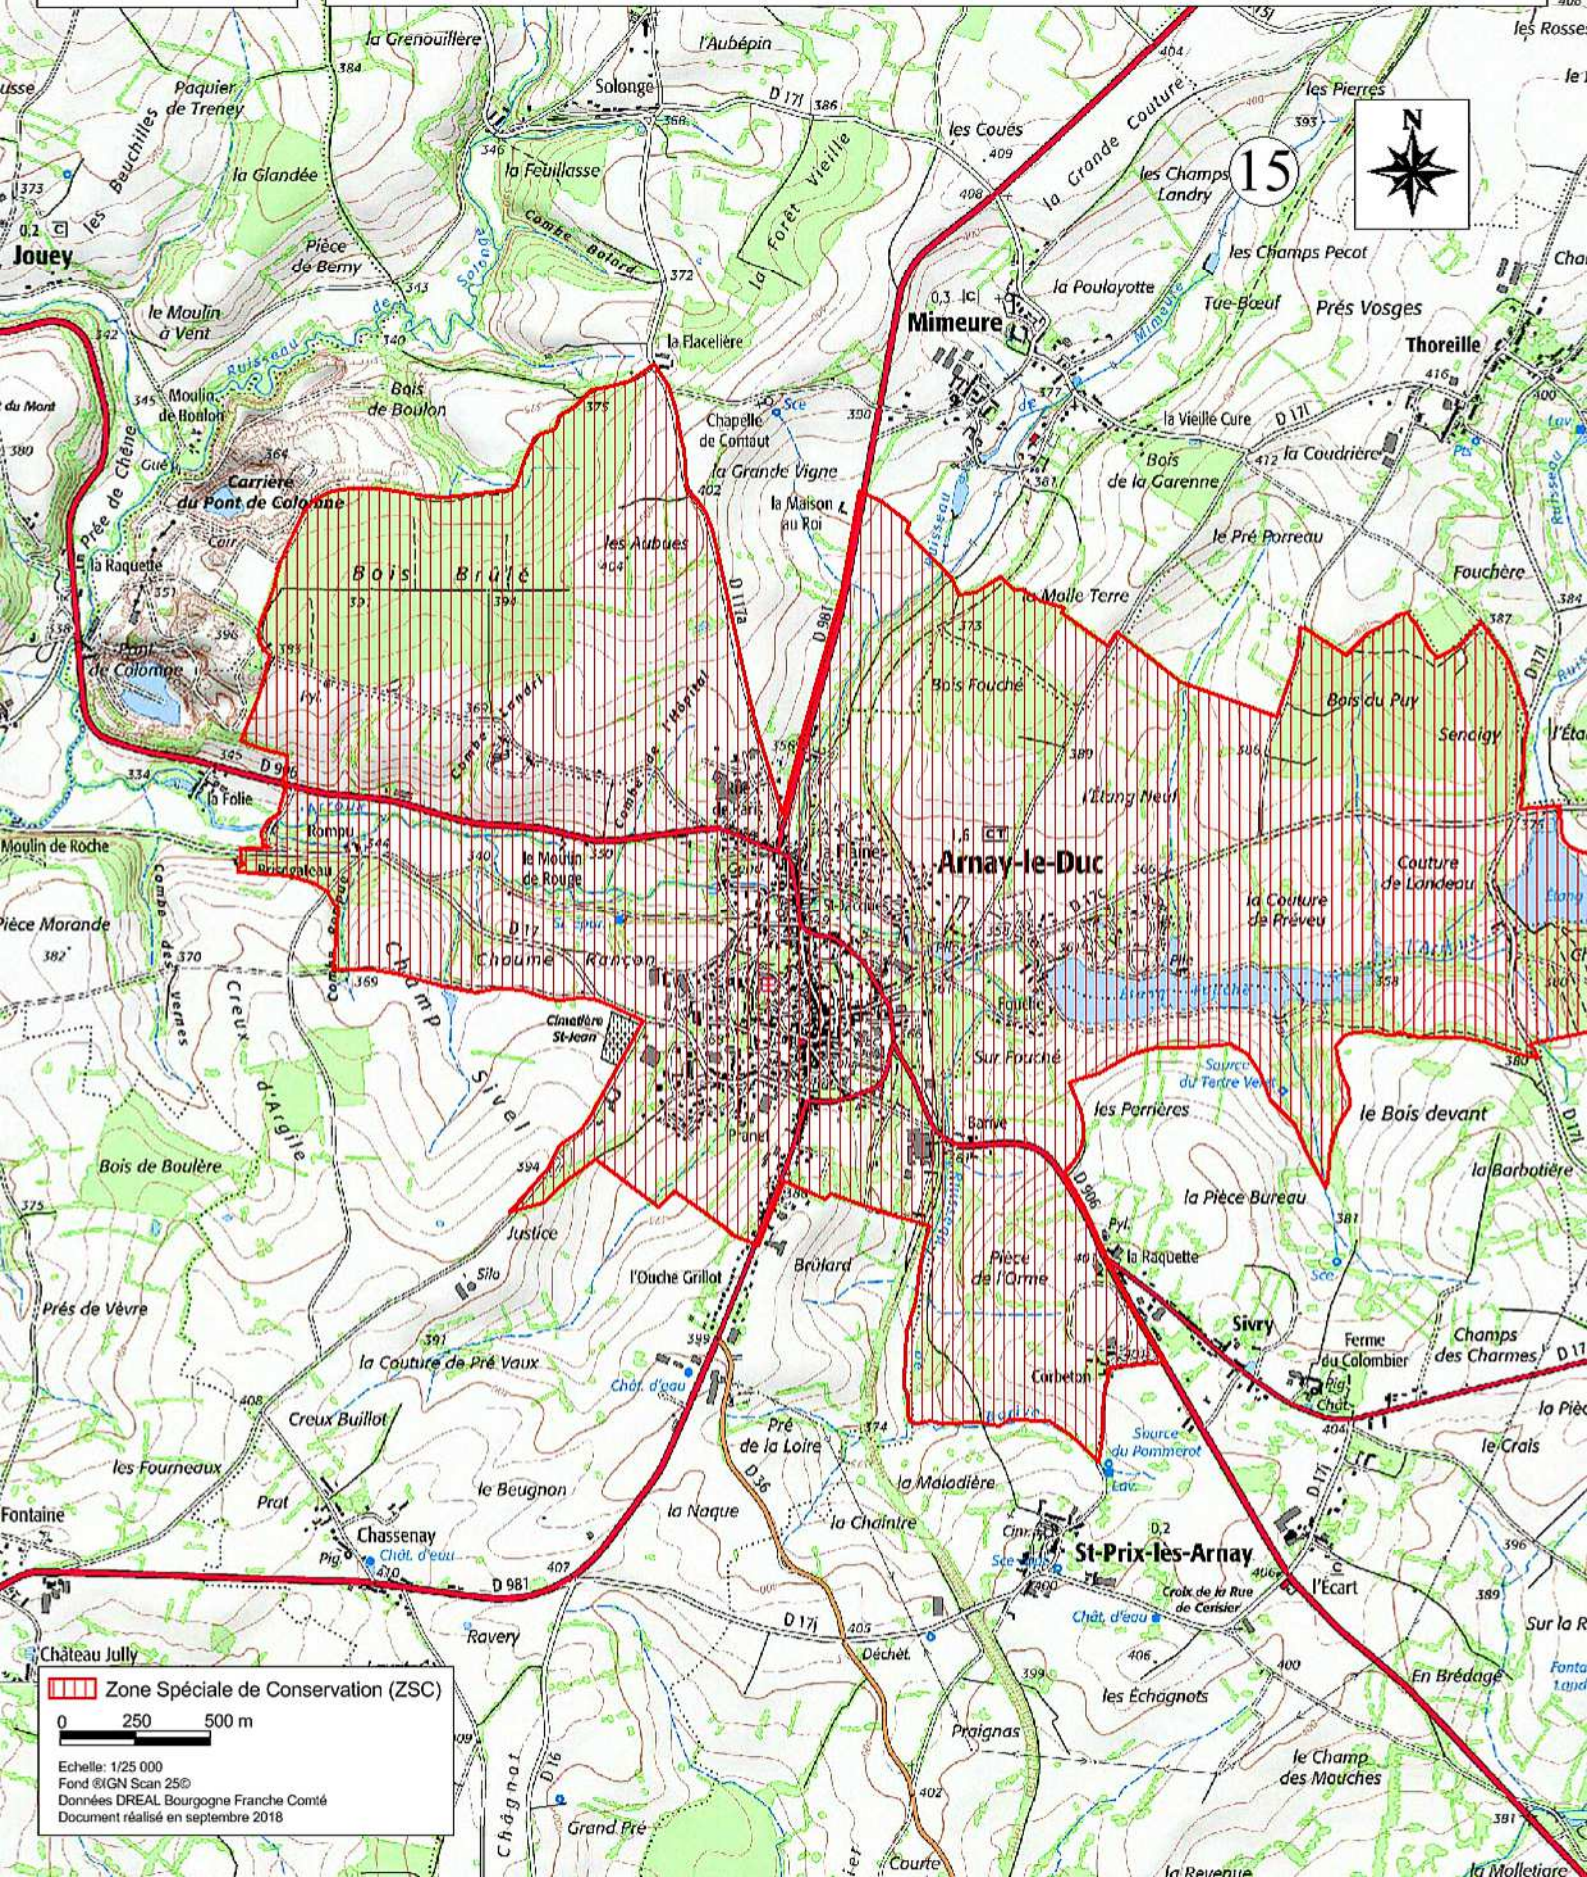

Site Natura 2000 Milieux humides, forêts, pelouses et habitats à Chauves-souris du Morvan
Zone spéciale de conservation FR2600987
(Départements de la Côte-d'Or, de la Nièvre, de la Saône-et-Loire et de l'Yonne)

Carte 15/32 au 1/25 000

Zone Spéciale de Conservation (ZSC)

0 250 500 m

Echelle: 1/25 000
Fond ©IGN Scan 25©
Données DREAL Bourgogne Franche Comté
Document réalisé en septembre 2018