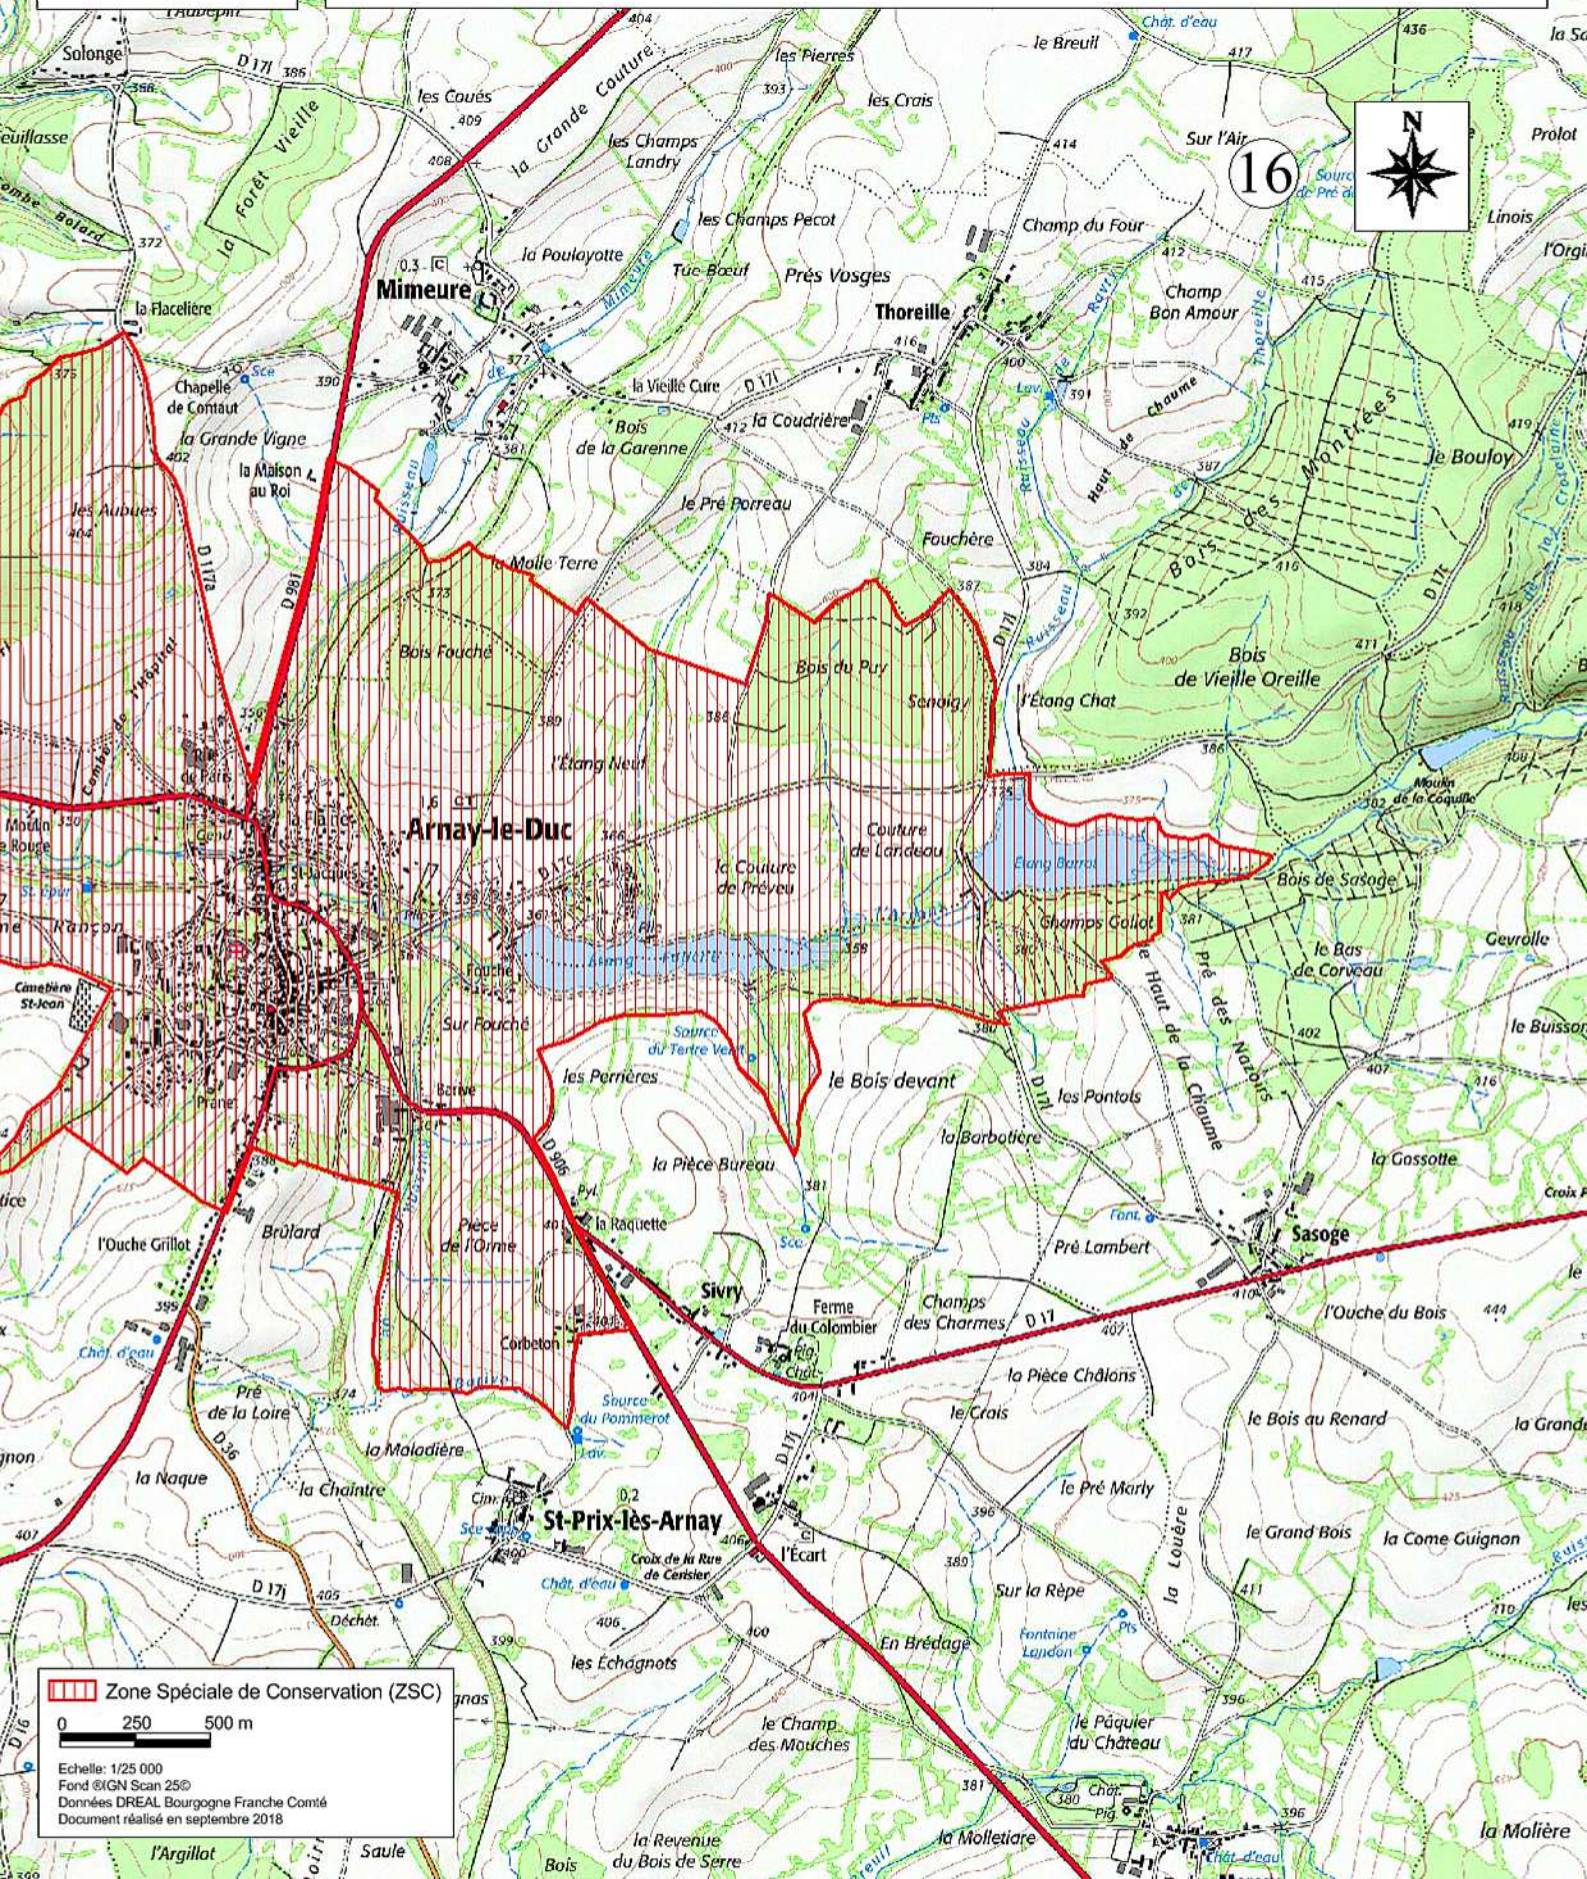

Site Natura 2000 Milieux humides, forêts, pelouses et habitats à Chauves-souris du Morvan
Zone spéciale de conservation FR2600987
(Départements de la Côte-d'Or, de la Nièvre, de la Saône-et-Loire et de l'Yonne)

Carte 16/32 au 1/25 000

Zone Spéciale de Conservation (ZSC)

0 250 500 m

Echelle: 1/25 000

Fond ©IGN Scan 25©

Données DREAL Bourgogne Franche Comté

Document réalisé en septembre 2018