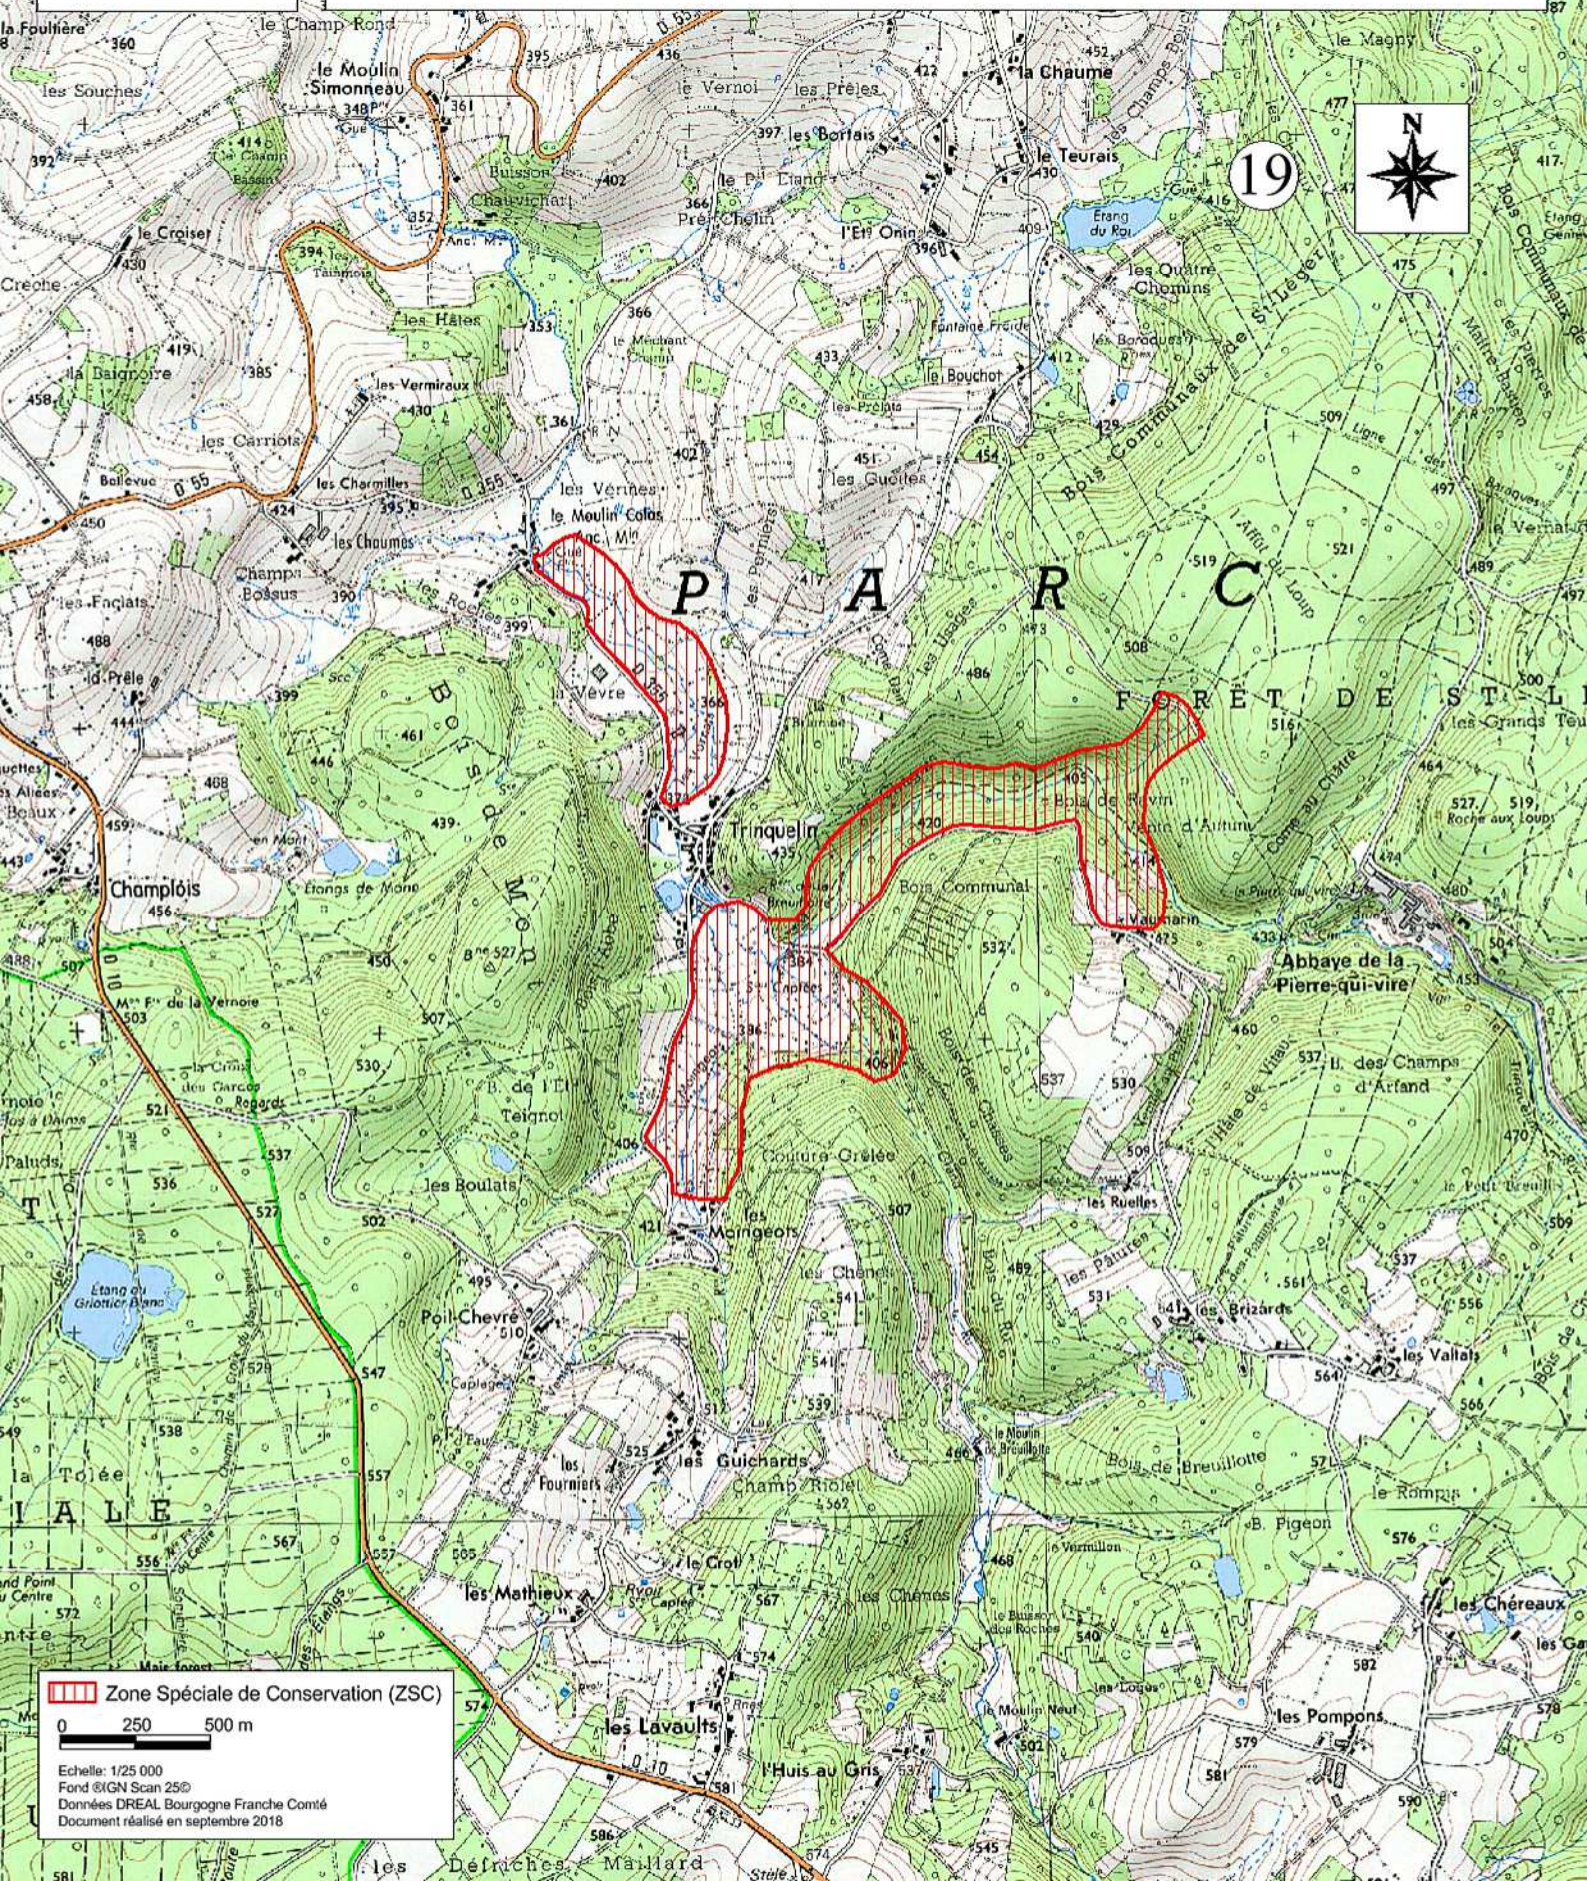

Carte 17/32 au 1/25 000

 Zone Spéciale de Conservation (ZSC)

0 250 500 m

Echelle: 1/25 000
Fond ©IGN Scan 25©
Données DREAL Bourgogne Franche Comté
Document réalisé en septembre 2018

 Zone Spéciale de Conservation (ZSC)

0 250 500 m

Echelle: 1/25 000
Fond ©IGN Scan 20©
Données DREAL Bourgogne Franche Comté
Document réalisé en septembre 2018

 Zone Spéciale de Conservation (ZSC)

0 250 500 m

Echelle: 1/25 000
Fond ©IGN Scan 25©
Données DREAL Bourgogne Franche Comté
Document réalisé en septembre 2018