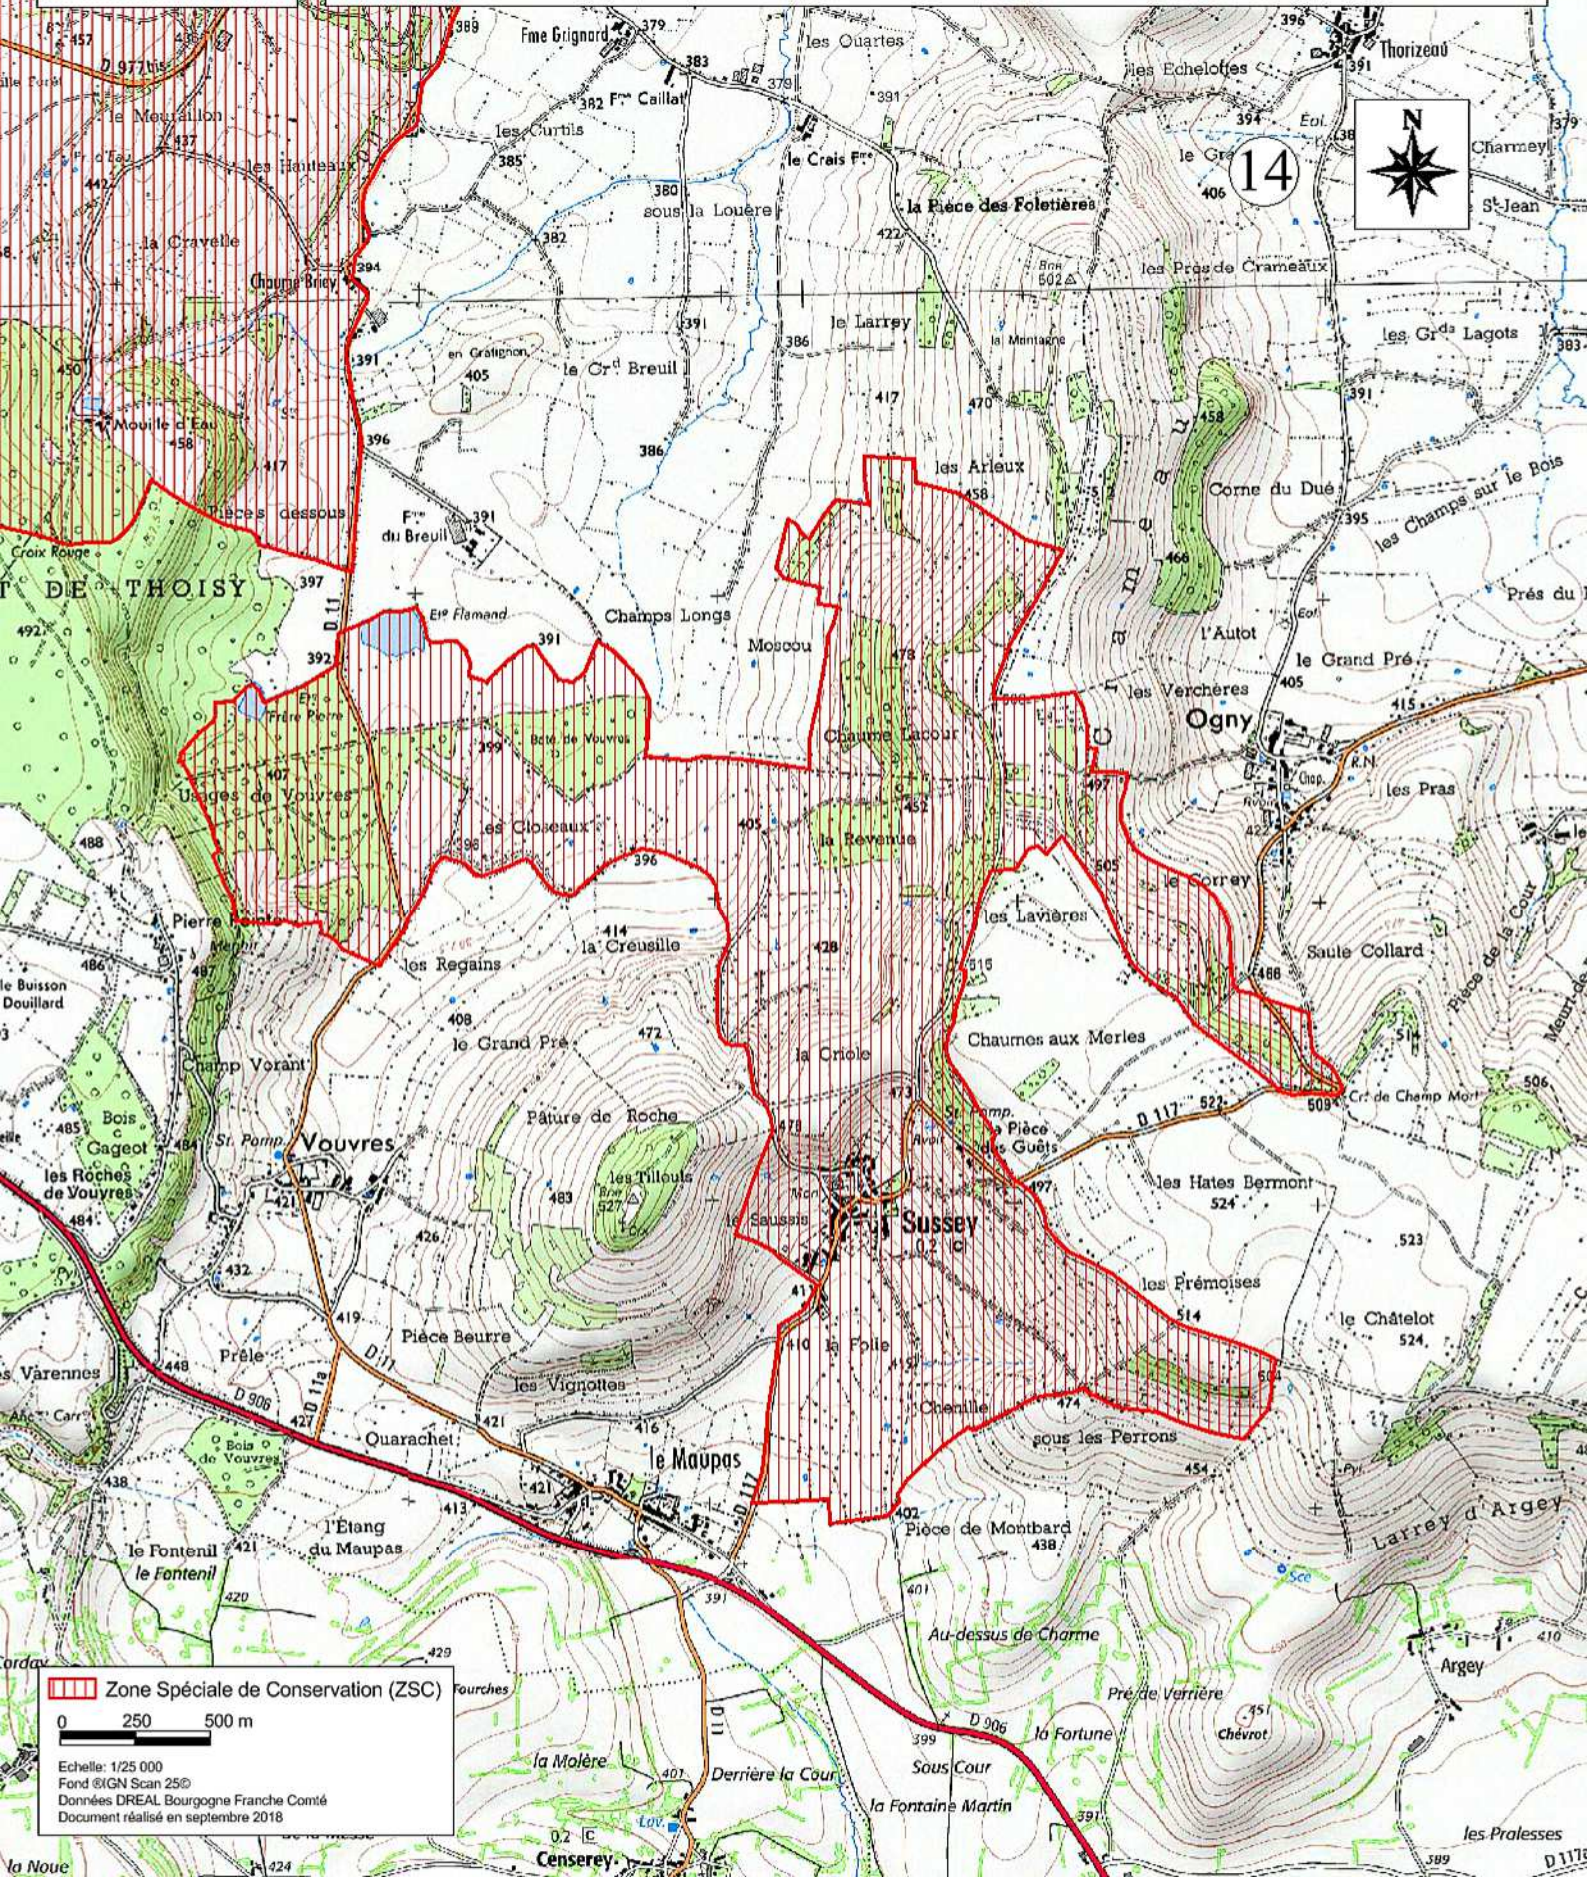

Site Natura 2000 Milieux humides, forêts, pelouses et habitats à Chauves-souris du Morvan
Zone spéciale de conservation FR2600987
(Départements de la Côte-d'Or, de la Nièvre, de la Saône-et-Loire et de l'Yonne)

Carte 14/32 au 1/25 000

Zone Spéciale de Conservation (ZSC)

0 250 500 m

Echelle: 1/25 000
Fond ©IGN Scan 25©
Données DREAL Bourgogne Franche Comté
Document réalisé en septembre 2018