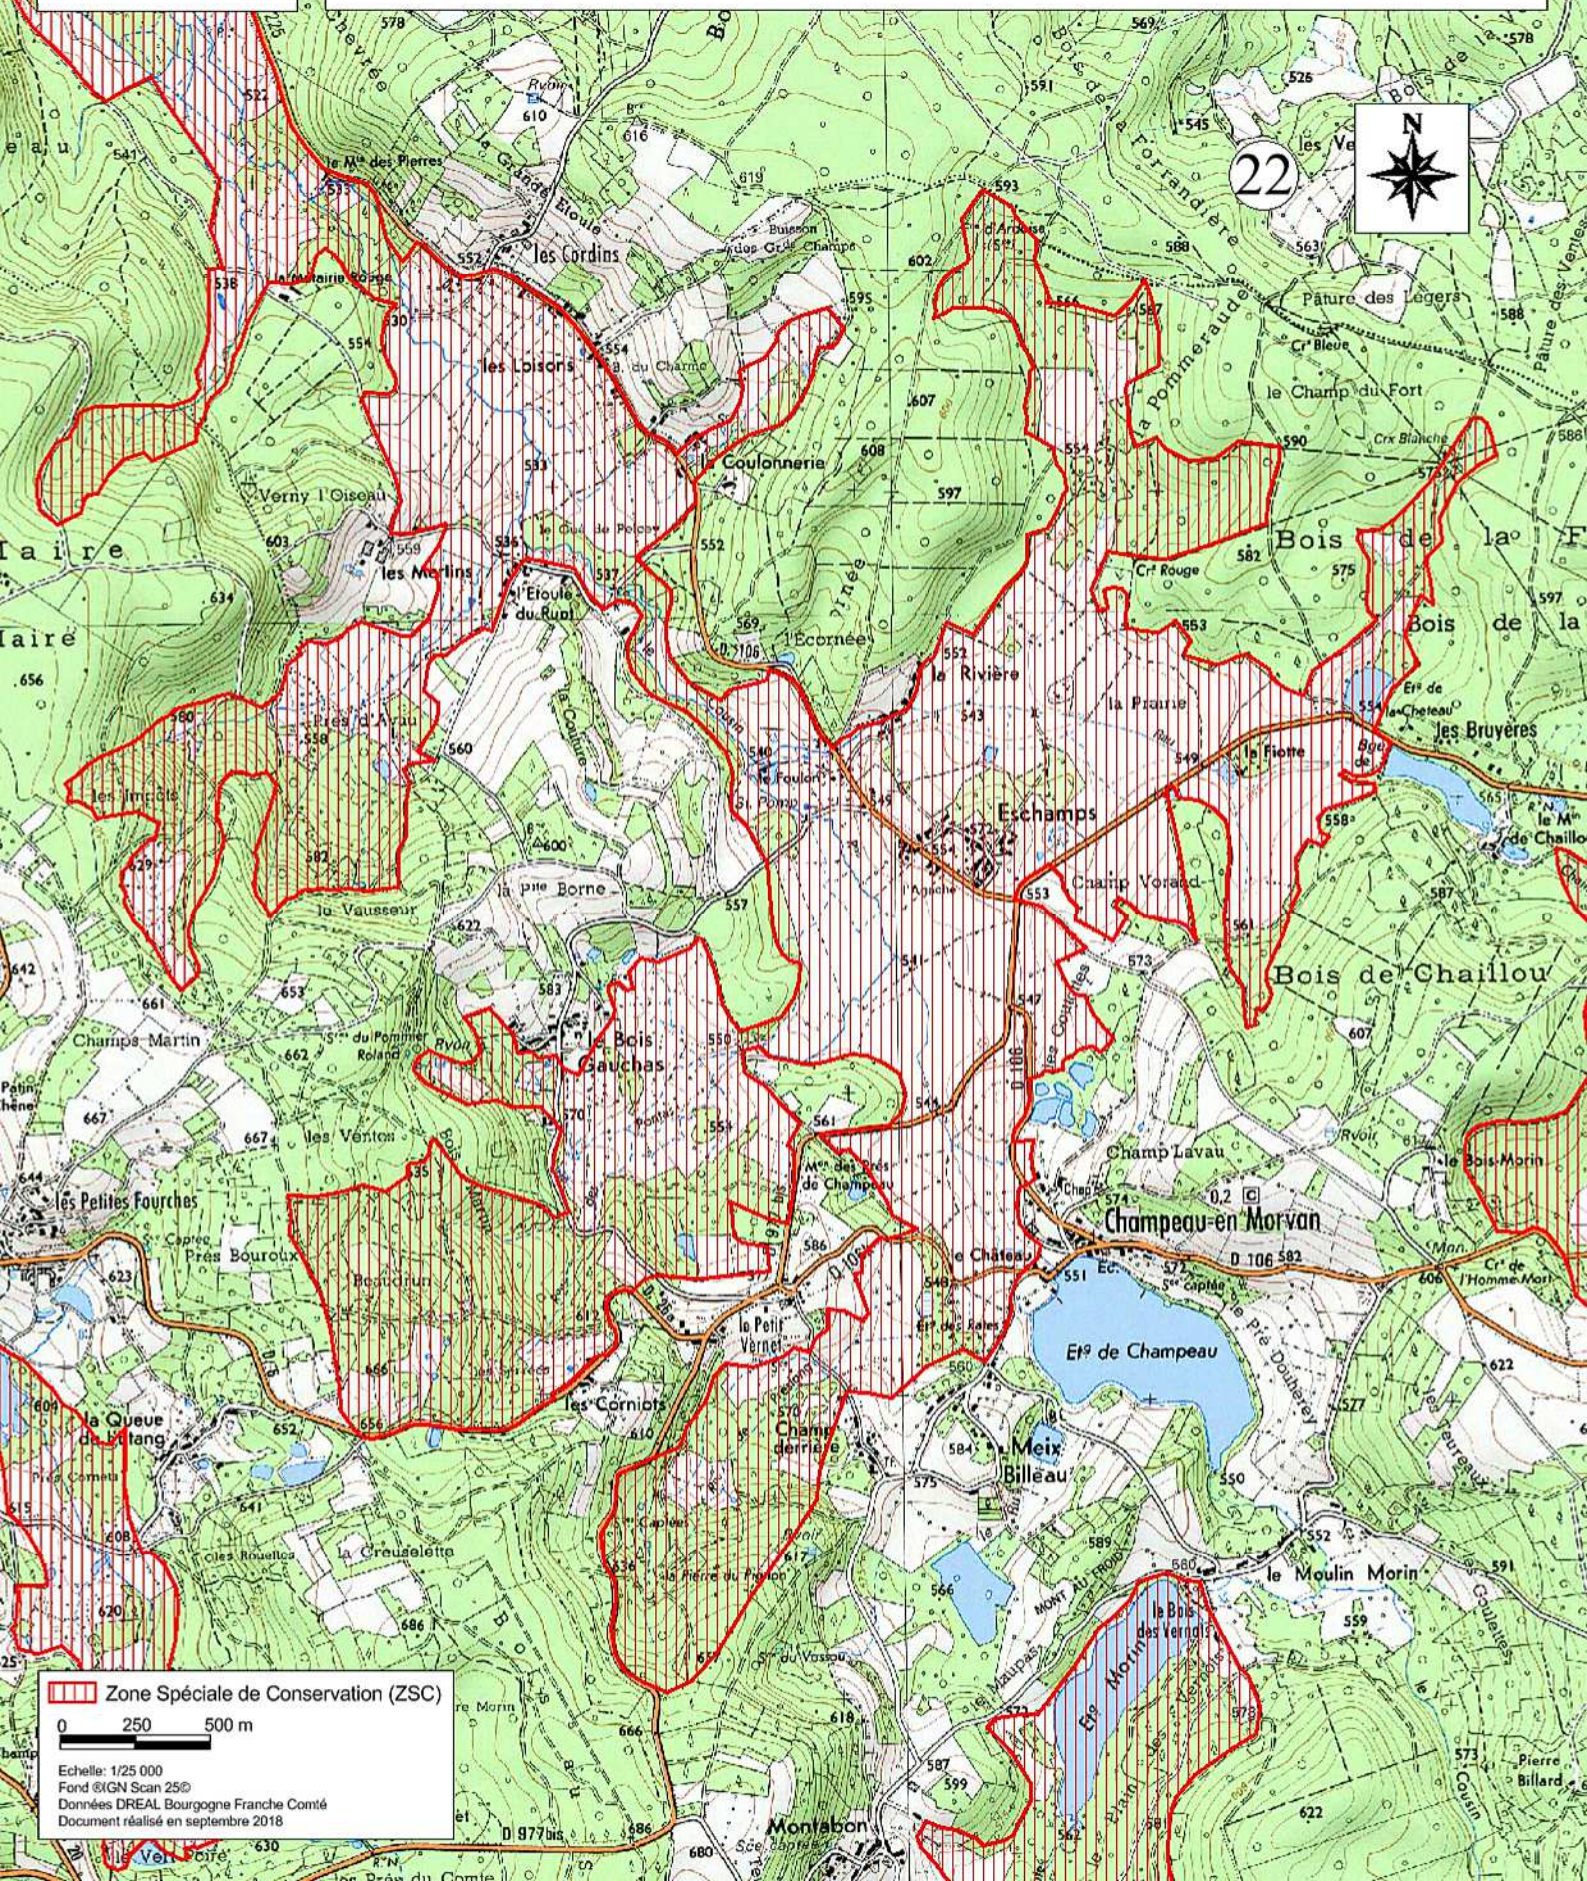

 Zone Spéciale de Conservation (ZSC)

0 250 500 m

Echelle: 1/25 000
Fond ©IGN Scan 25©
Données DREAL Bourgogne Franche Comté
Document réalisé en septembre 2018

 Zone Spéciale de Conservation (ZSC)

0 250 500 m

Echelle: 1/25 000
Fond ©IGN Scan 25©
Données DREAL Bourgogne Franche Comté
Document réalisé en septembre 2018

Site Natura 2000 Milieux humides, forêts, pelouses et habitats à Chauves-souris du Morvan
Zone spéciale de conservation FR2600987
(Départements de la Côte-d'Or, de la Nièvre, de la Saône-et-Loire et de l'Yonne)

Carte 23/32 au 1/25 000

**MINISTÈRE
DE LA TRANSITION
ÉCOLOGIQUE**

Liberté
Égalité
Fraternité

 Zone Spéciale de Conservation (ZSC)

0 250 500 m

Echelle: 1/25 000
Fond ©IGN Scan 25©
Données DREAL Bourgogne Franche Comté
Document réalisé en septembre 2018