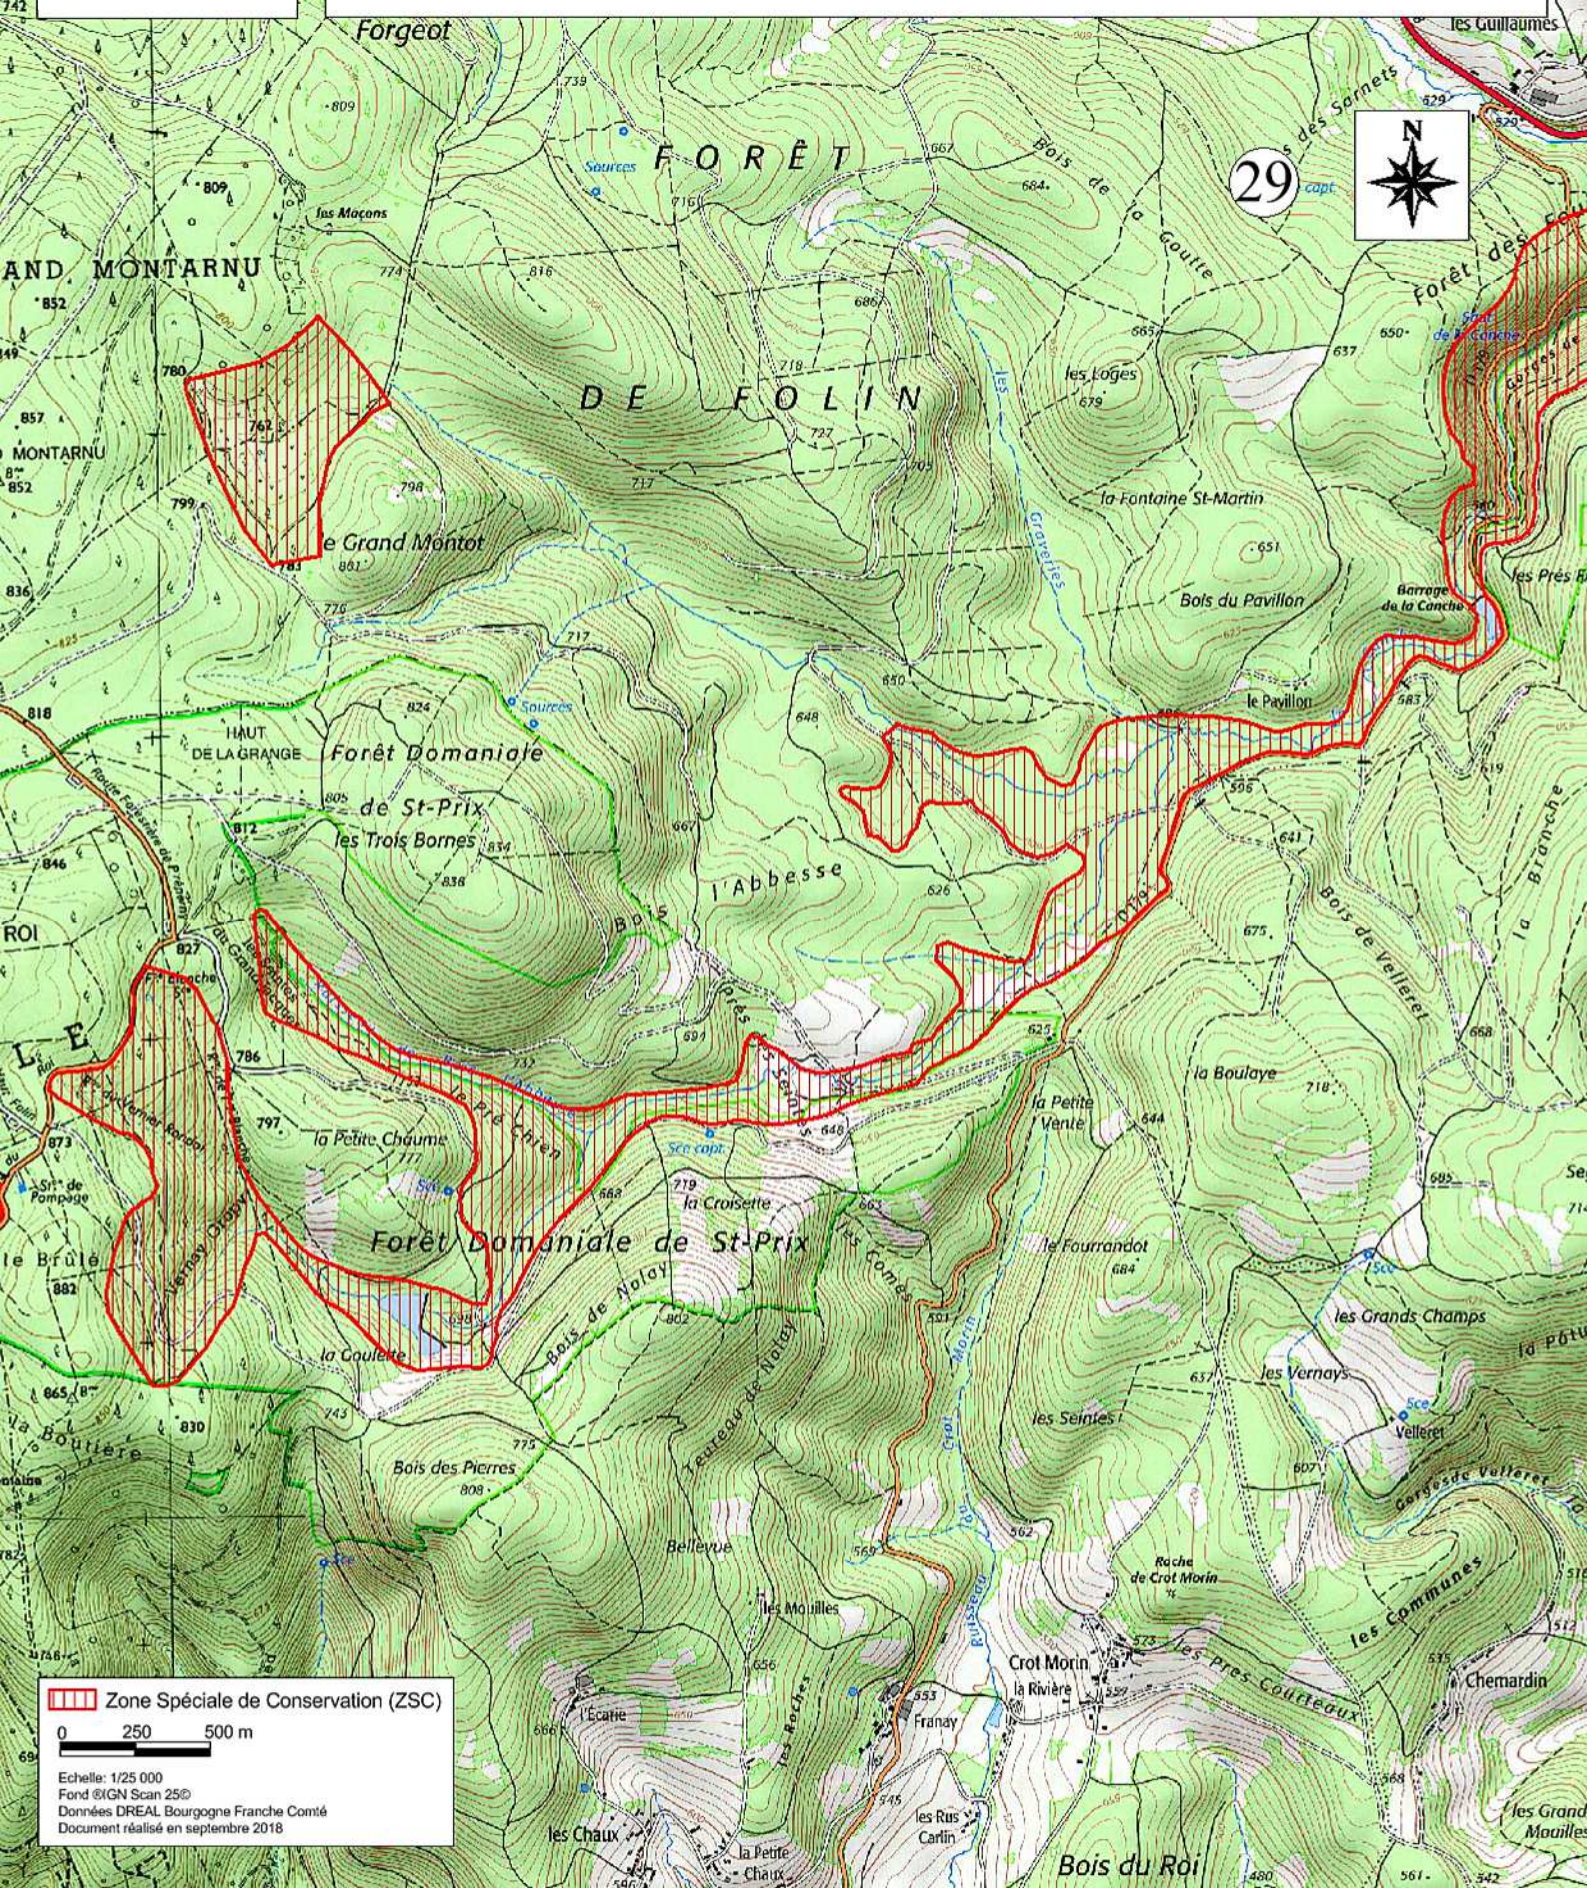

Carte 23/32 au 1/25 000

**MINISTÈRE
DE LA TRANSITION
ÉCOLOGIQUE**

Liberté
Égalité
Fraternité

 Zone Spéciale de Conservation (ZSC)

0 250 500 m

Echelle: 1/25 000
Fond ©IGN Scan 25©
Données DREAL Bourgogne Franche Comté
Document réalisé en septembre 2018

 Zone Spéciale de Conservation (ZSC)

0 250 500 m

Echelle: 1/25 000
Fond ©IGN Scan 25©
Données DREAL Bourgogne Franche Comté
Document réalisé en septembre 2018

 Zone Spéciale de Conservation (ZSC)

0 250 500 m

Echelle: 1/25 000
Fond ©IGN Scan 25©
Données DREAL Bourgogne Franche Comté
Document réalisé en septembre 2018

 Zone Spéciale de Conservation (ZSC)

0 250 500 m

Echelle: 1/25 000
Fond ©IGN Scan 25©
Données DREAL Bourgogne Franche Comté
Document réalisé en septembre 2018