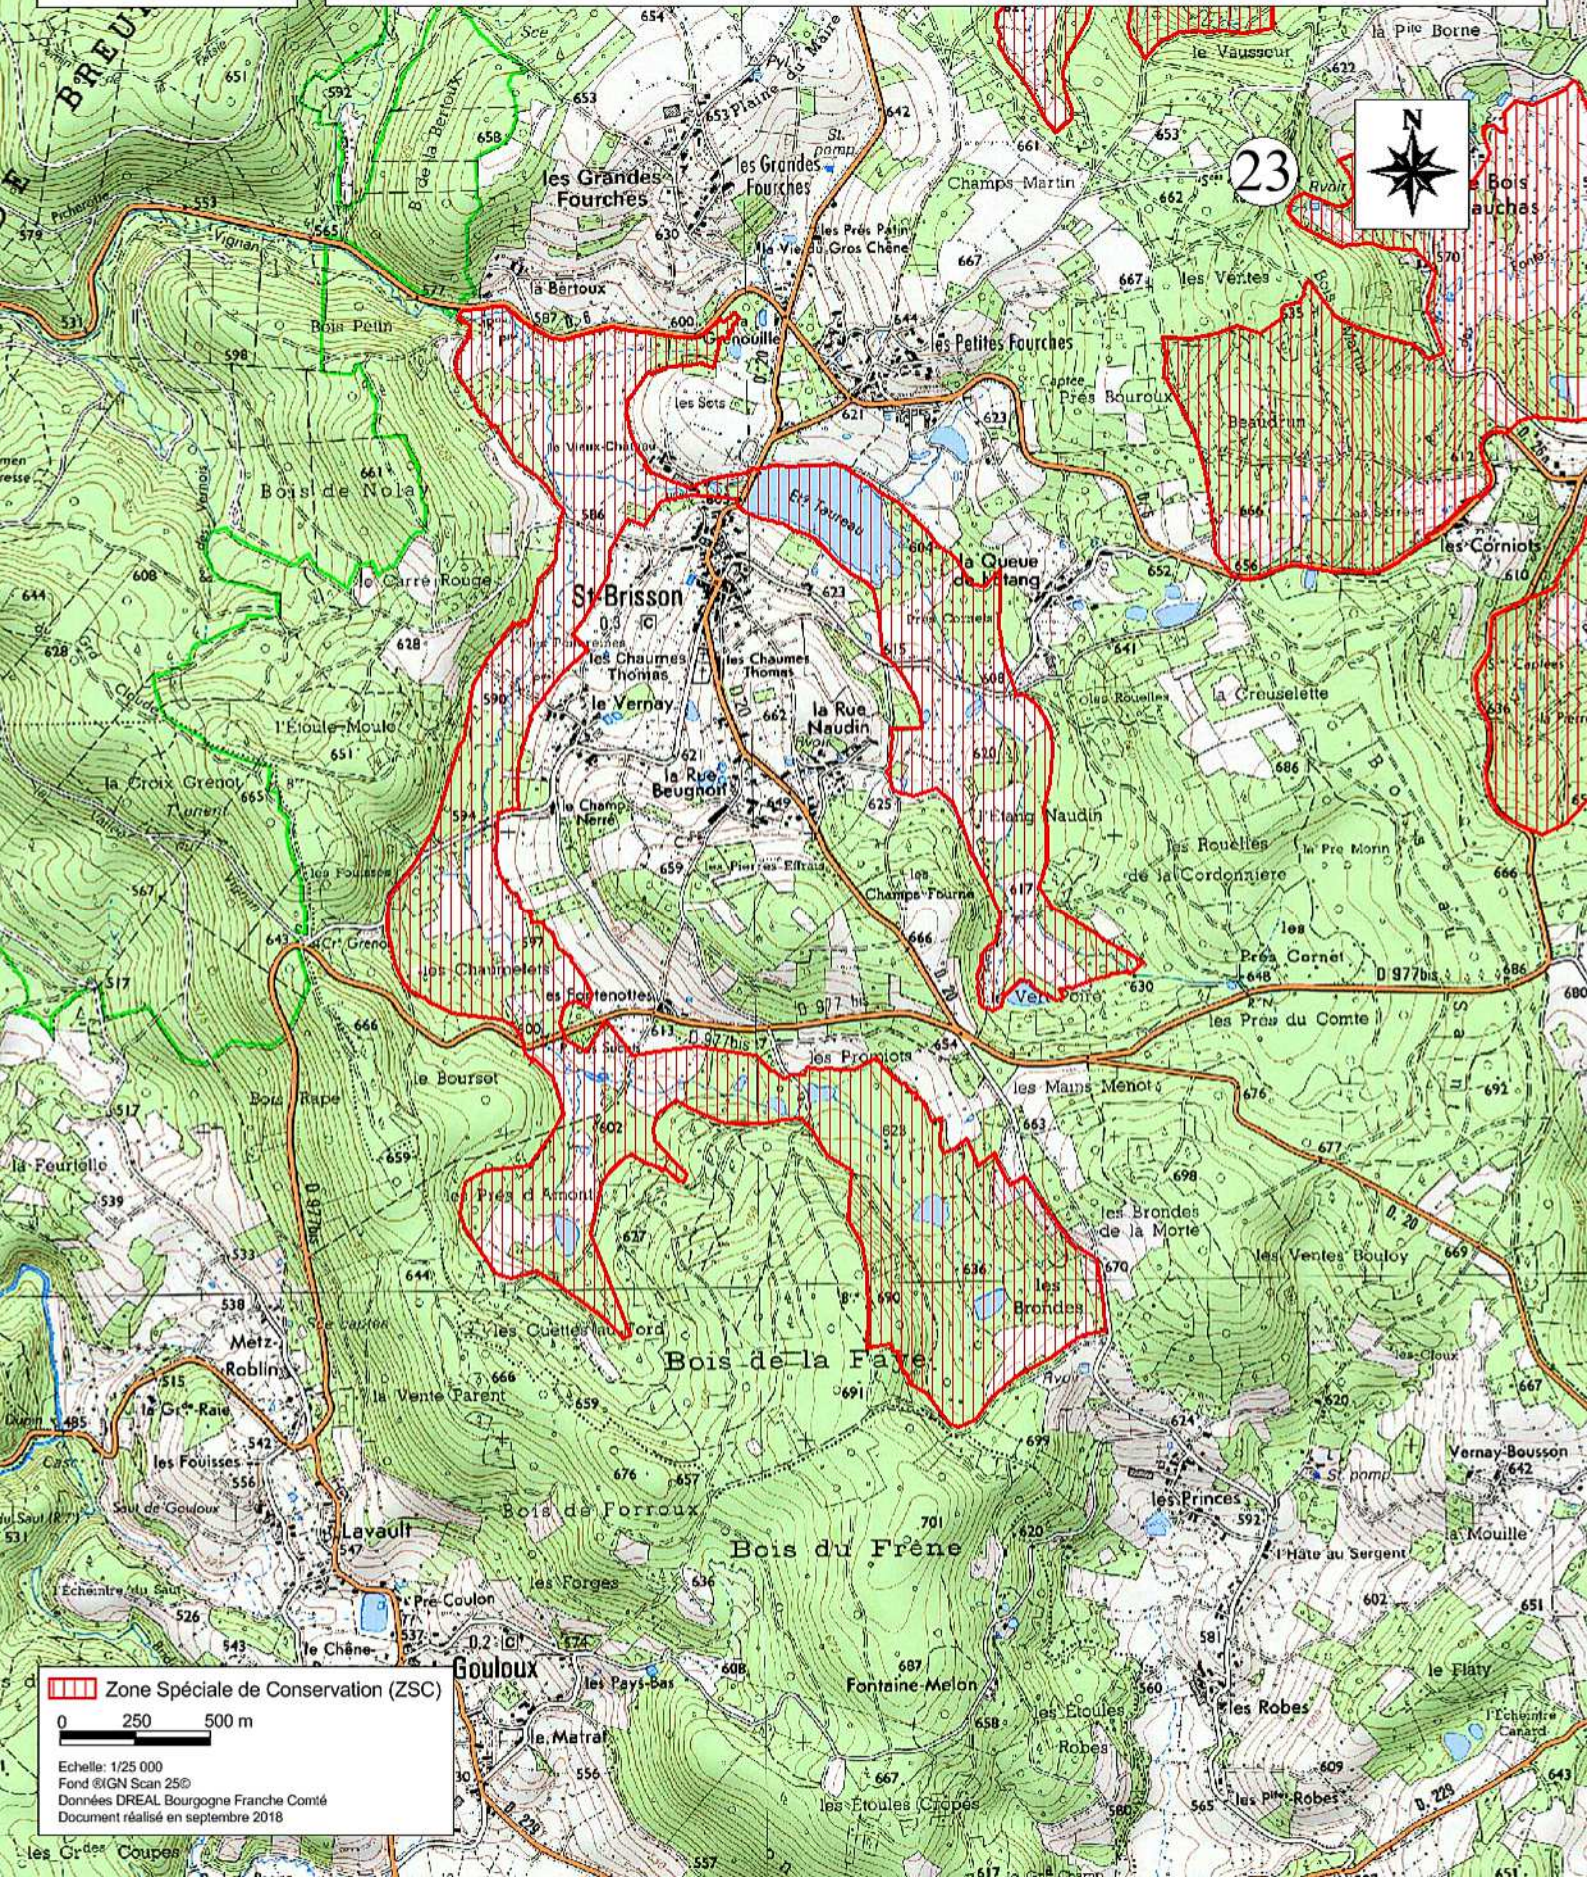

 Zone Spéciale de Conservation (ZSC)

0 250 500 m

Echelle: 1/25 000
Fond ©IGN Scan 25©
Données DREAL Bourgogne Franche Comté
Document réalisé en septembre 2018

 Zone Spéciale de Conservation (ZSC)

0 250 500 m

Echelle: 1/25 000
Fond ©IGN Scan 25©
Données DREAL Bourgogne Franche Comté
Document réalisé en septembre 2018

Site Natura 2000 Milieux humides, forêts, pelouses et habitats à Chauves-souris du Morvan
Zone spéciale de conservation FR2600987
(Départements de la Côte-d'Or, de la Nièvre, de la Saône-et-Loire et de l'Yonne)

Carte 23/32 au 1/25 000

**MINISTÈRE
DE LA TRANSITION
ÉCOLOGIQUE**

Liberté
Égalité
Fraternité

 Zone Spéciale de Conservation (ZSC)

0 250 500 m

Echelle: 1/25 000
Fond ©IGN Scan 25©
Données DREAL Bourgogne Franche Comté
Document réalisé en septembre 2018