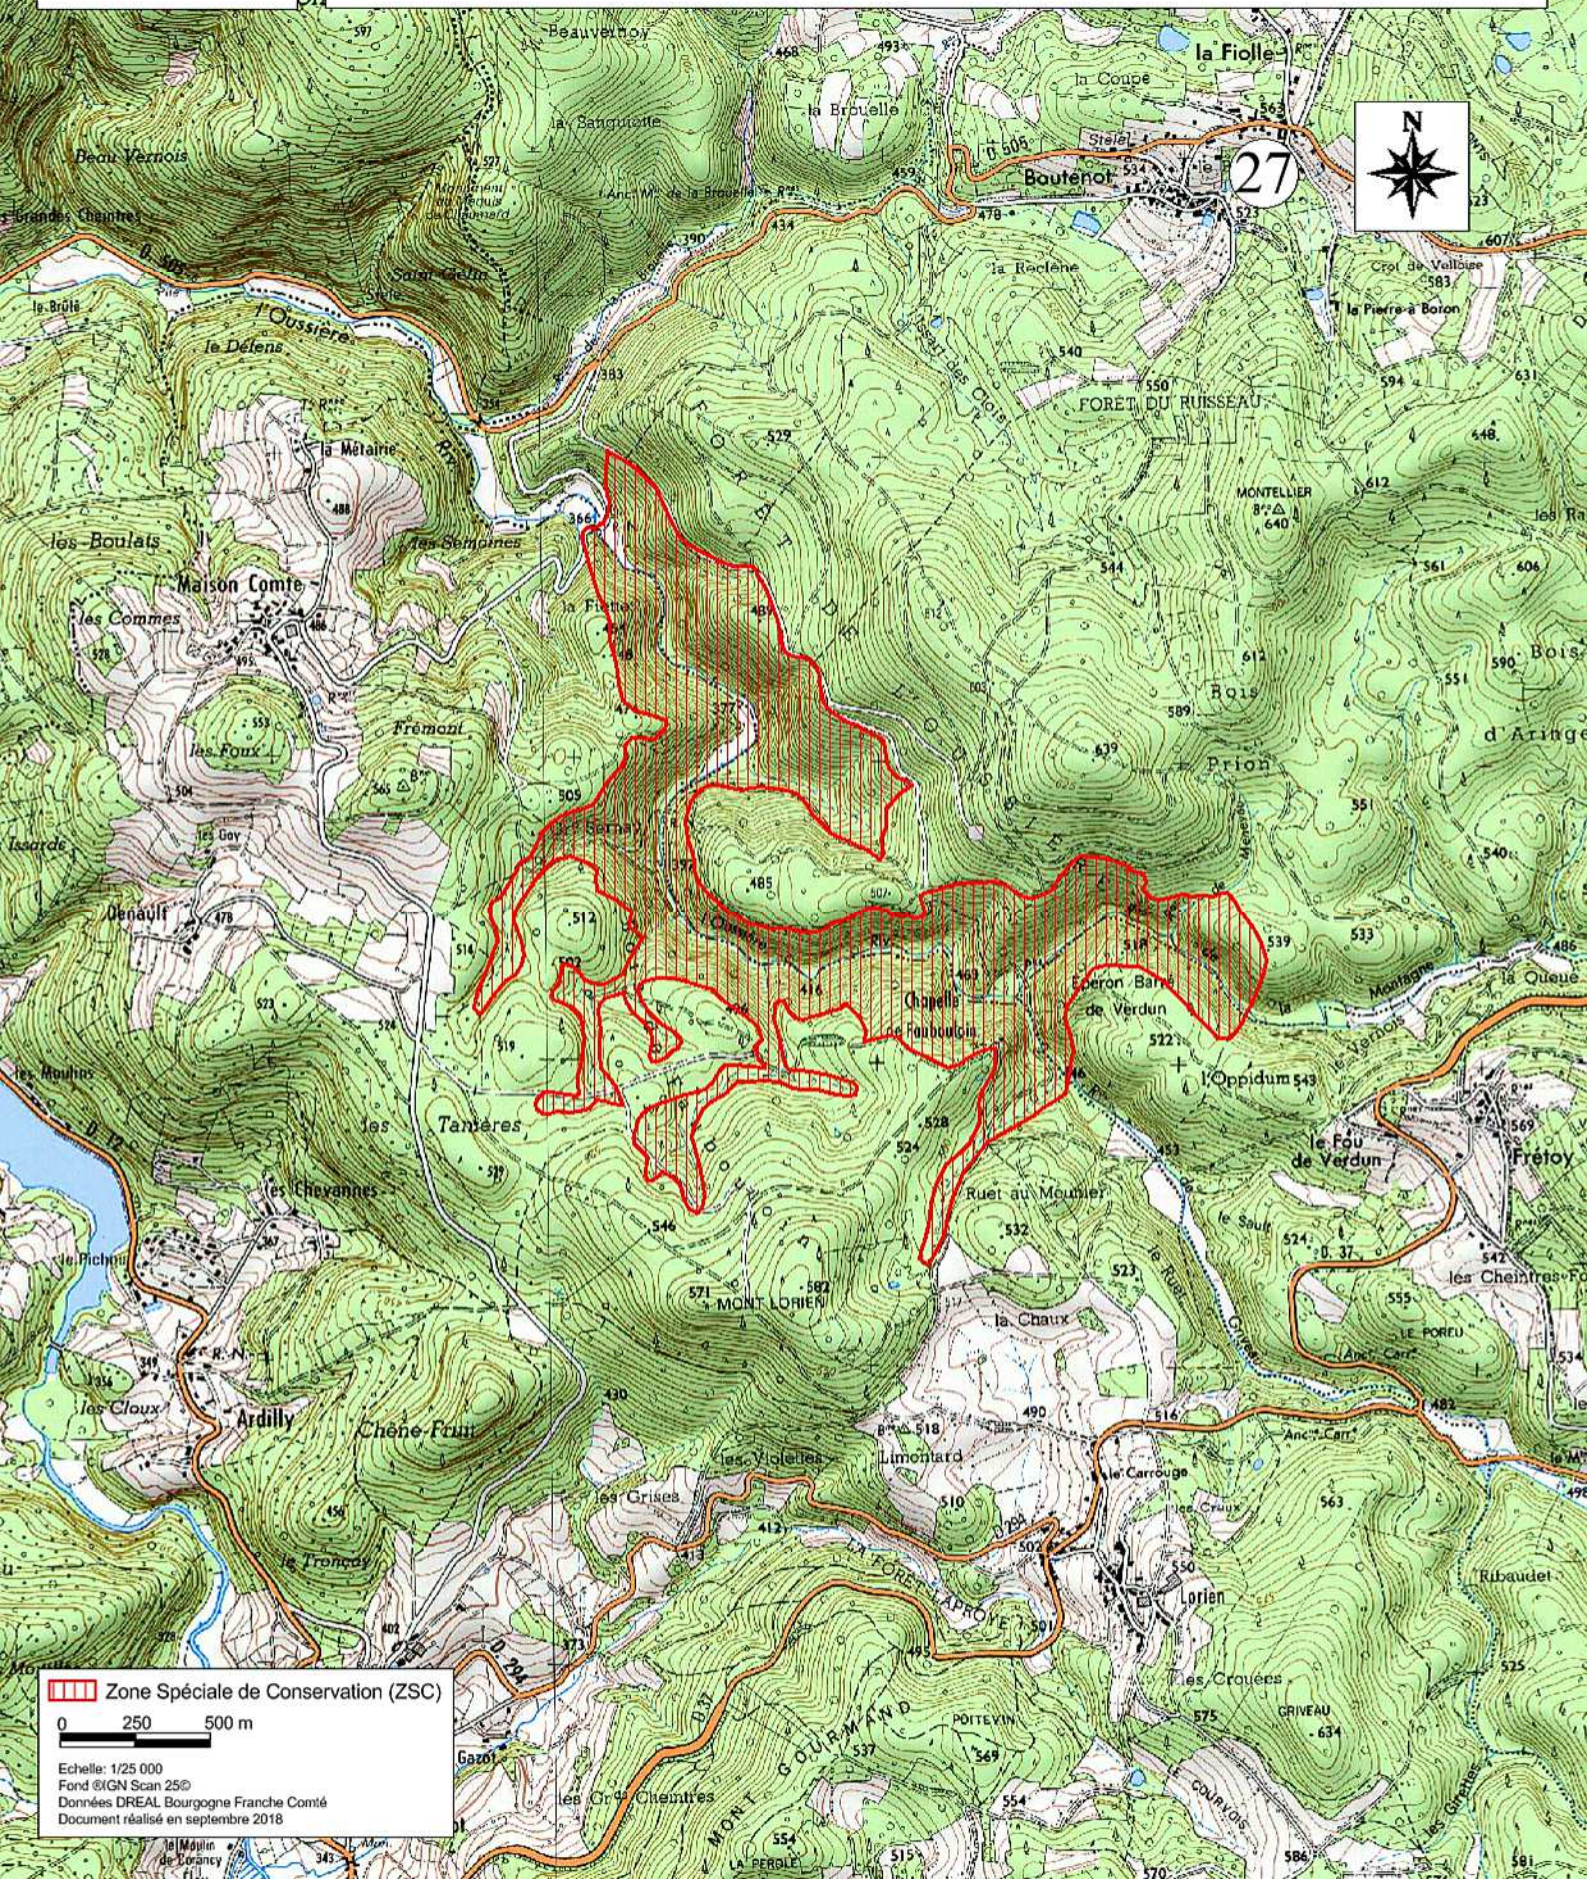

Carte 23/32 au 1/25 000

**MINISTÈRE
DE LA TRANSITION
ÉCOLOGIQUE**

Liberté
Égalité
Fraternité

 Zone Spéciale de Conservation (ZSC)

0 250 500 m

Echelle: 1/25 000
Fond ©IGN Scan 25©
Données DREAL Bourgogne Franche Comté
Document réalisé en septembre 2018

 Zone Spéciale de Conservation (ZSC)

0 250 500 m

Echelle: 1/25 000
Fond ©IGN Scan 25©
Données DREAL Bourgogne Franche Comté
Document réalisé en septembre 2018

 Zone Spéciale de Conservation (ZSC)

0 250 500 m

Echelle: 1/25 000
Fond ©IGN Scan 25©
Données DREAL Bourgogne Franche Comté
Document réalisé en septembre 2018

 Zone Spéciale de Conservation (ZSC)

0 250 500 m

Echelle: 1/25 000
Fond ©IGN Scan 25©
Données DREAL Bourgogne Franche Comté
Document réalisé en septembre 2018