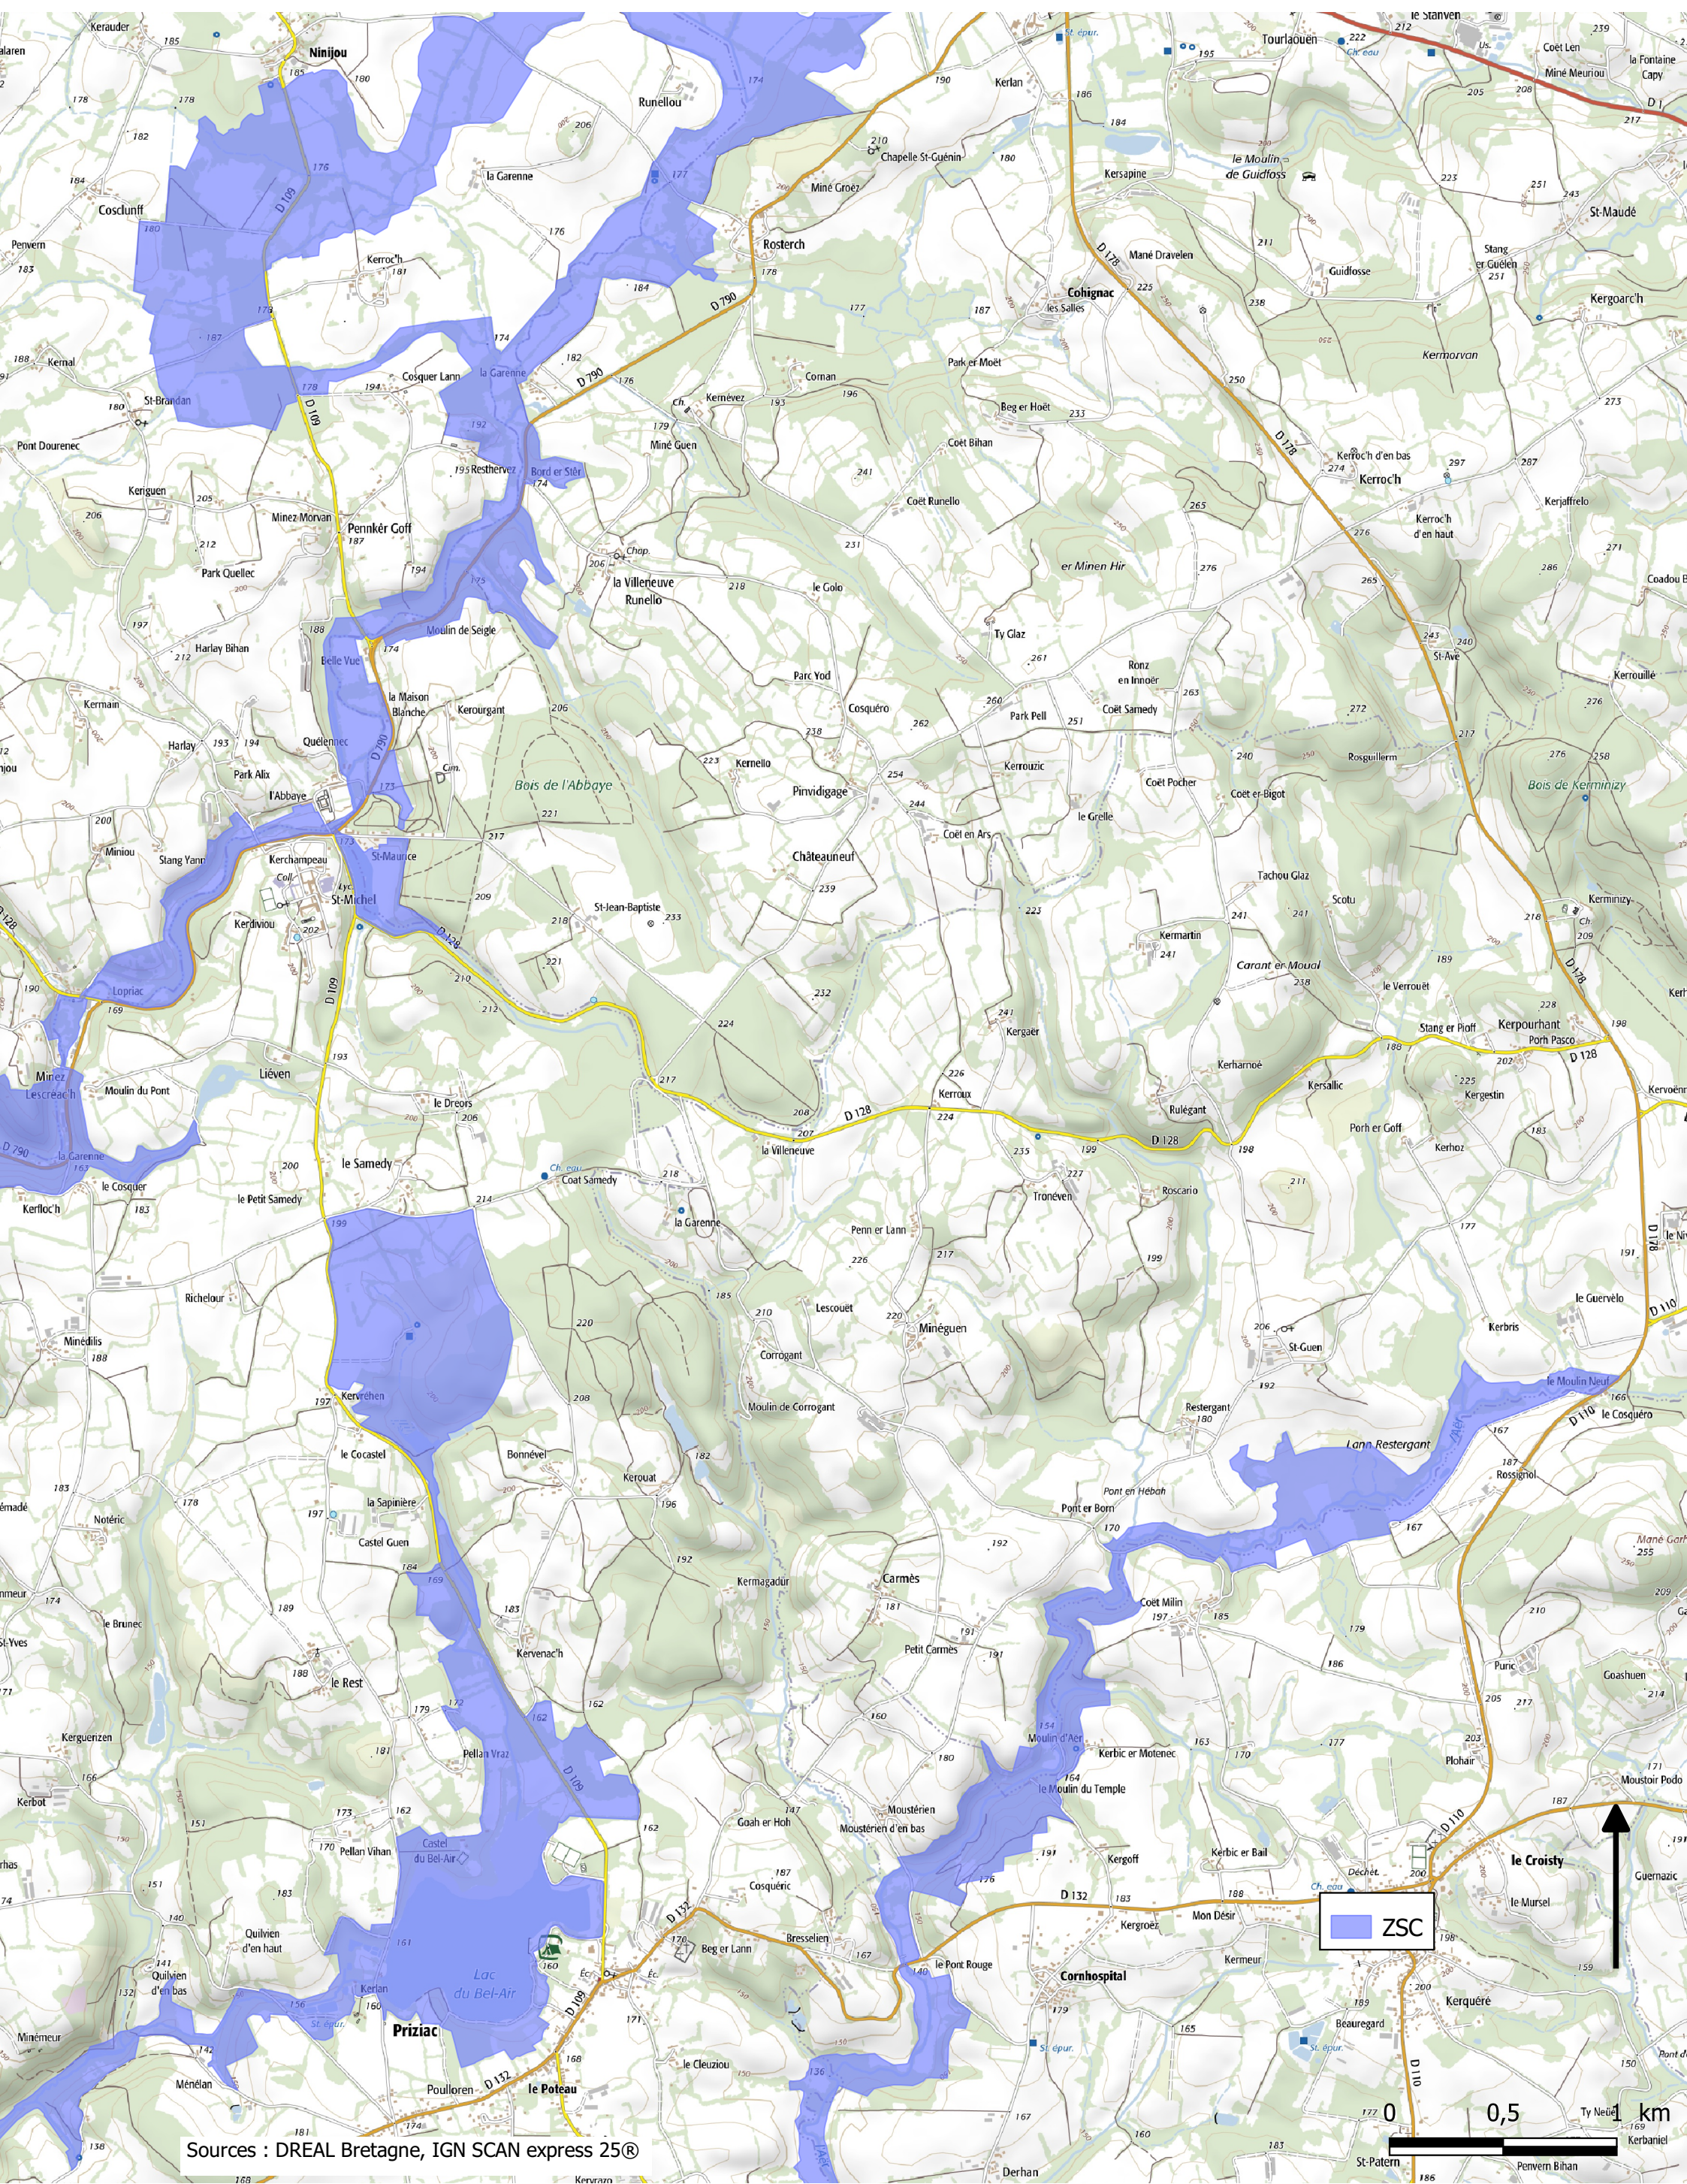

Modification du site NATURA 2000 "Rivière Ellé" Zone spéciale de conservation FR5300006 - Département du Morbihan, Région Bretagne.

Carte au 1/25 000 annexée à l'arrêté de modification du site Natura 2000.
Signée le :

Sources : DREAL Bretagne, IGN SCAN express 25®