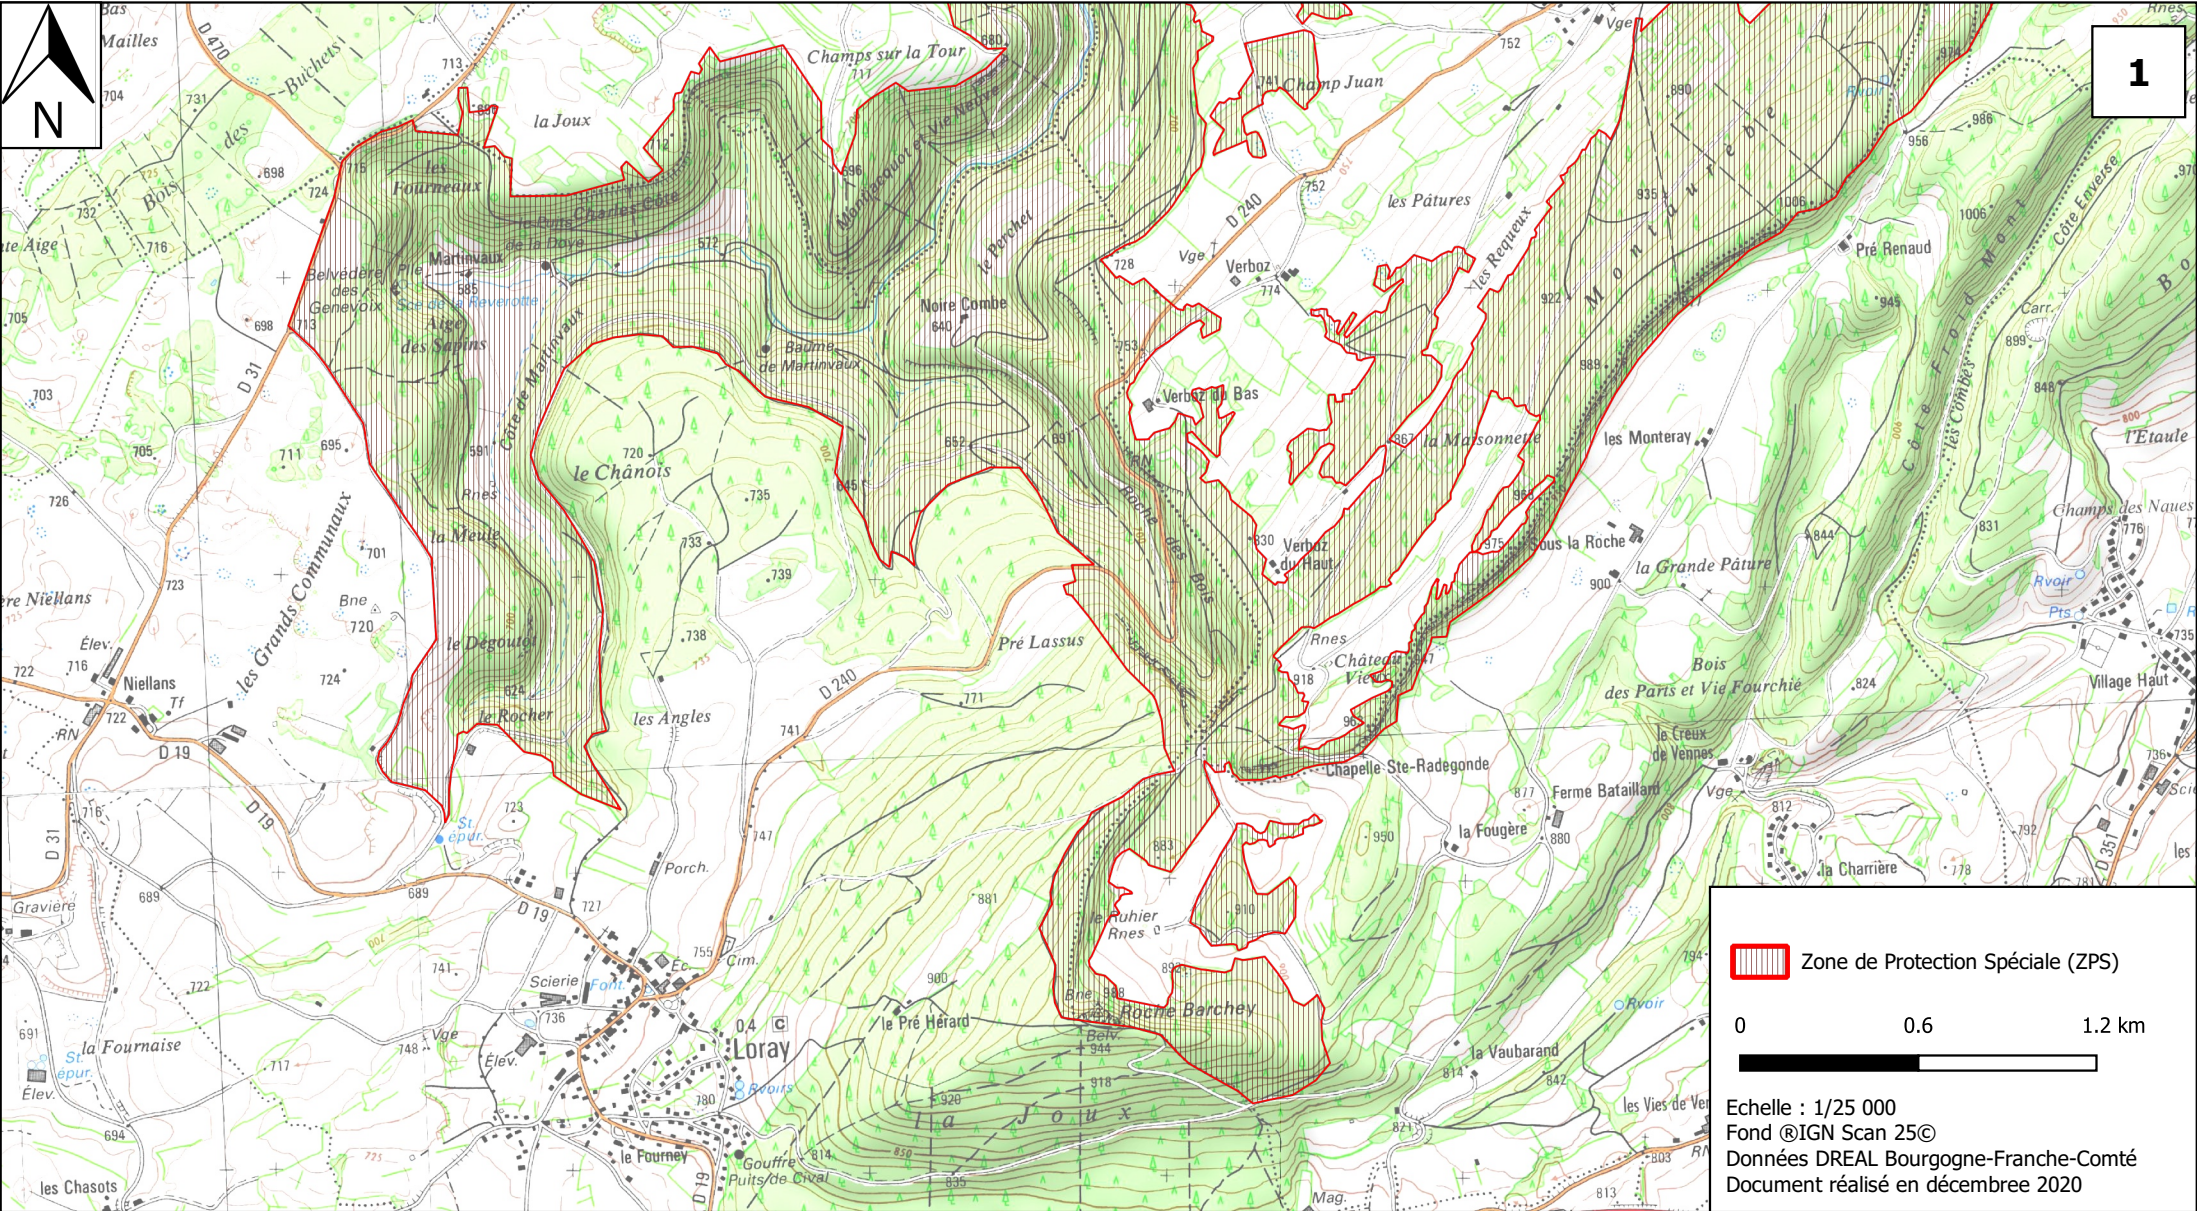

**MINISTÈRE
DE LA TRANSITION
ÉCOLOGIQUE**

Liberté
Égalité
Fraternité

Site Natura 2000
Vallée du Dessoubre
Zone de Protection Spéciale FR4312017
Département du Doubs

Carte 1/16 au 1/25 000

1

 Zone de Protection Spéciale (ZPS)

0 0.6 1.2 km

Echelle : 1/25 000
Fond ©IGN Scan 25©
Données DREAL Bourgogne-Franche-Comté
Document réalisé en décembre 2020