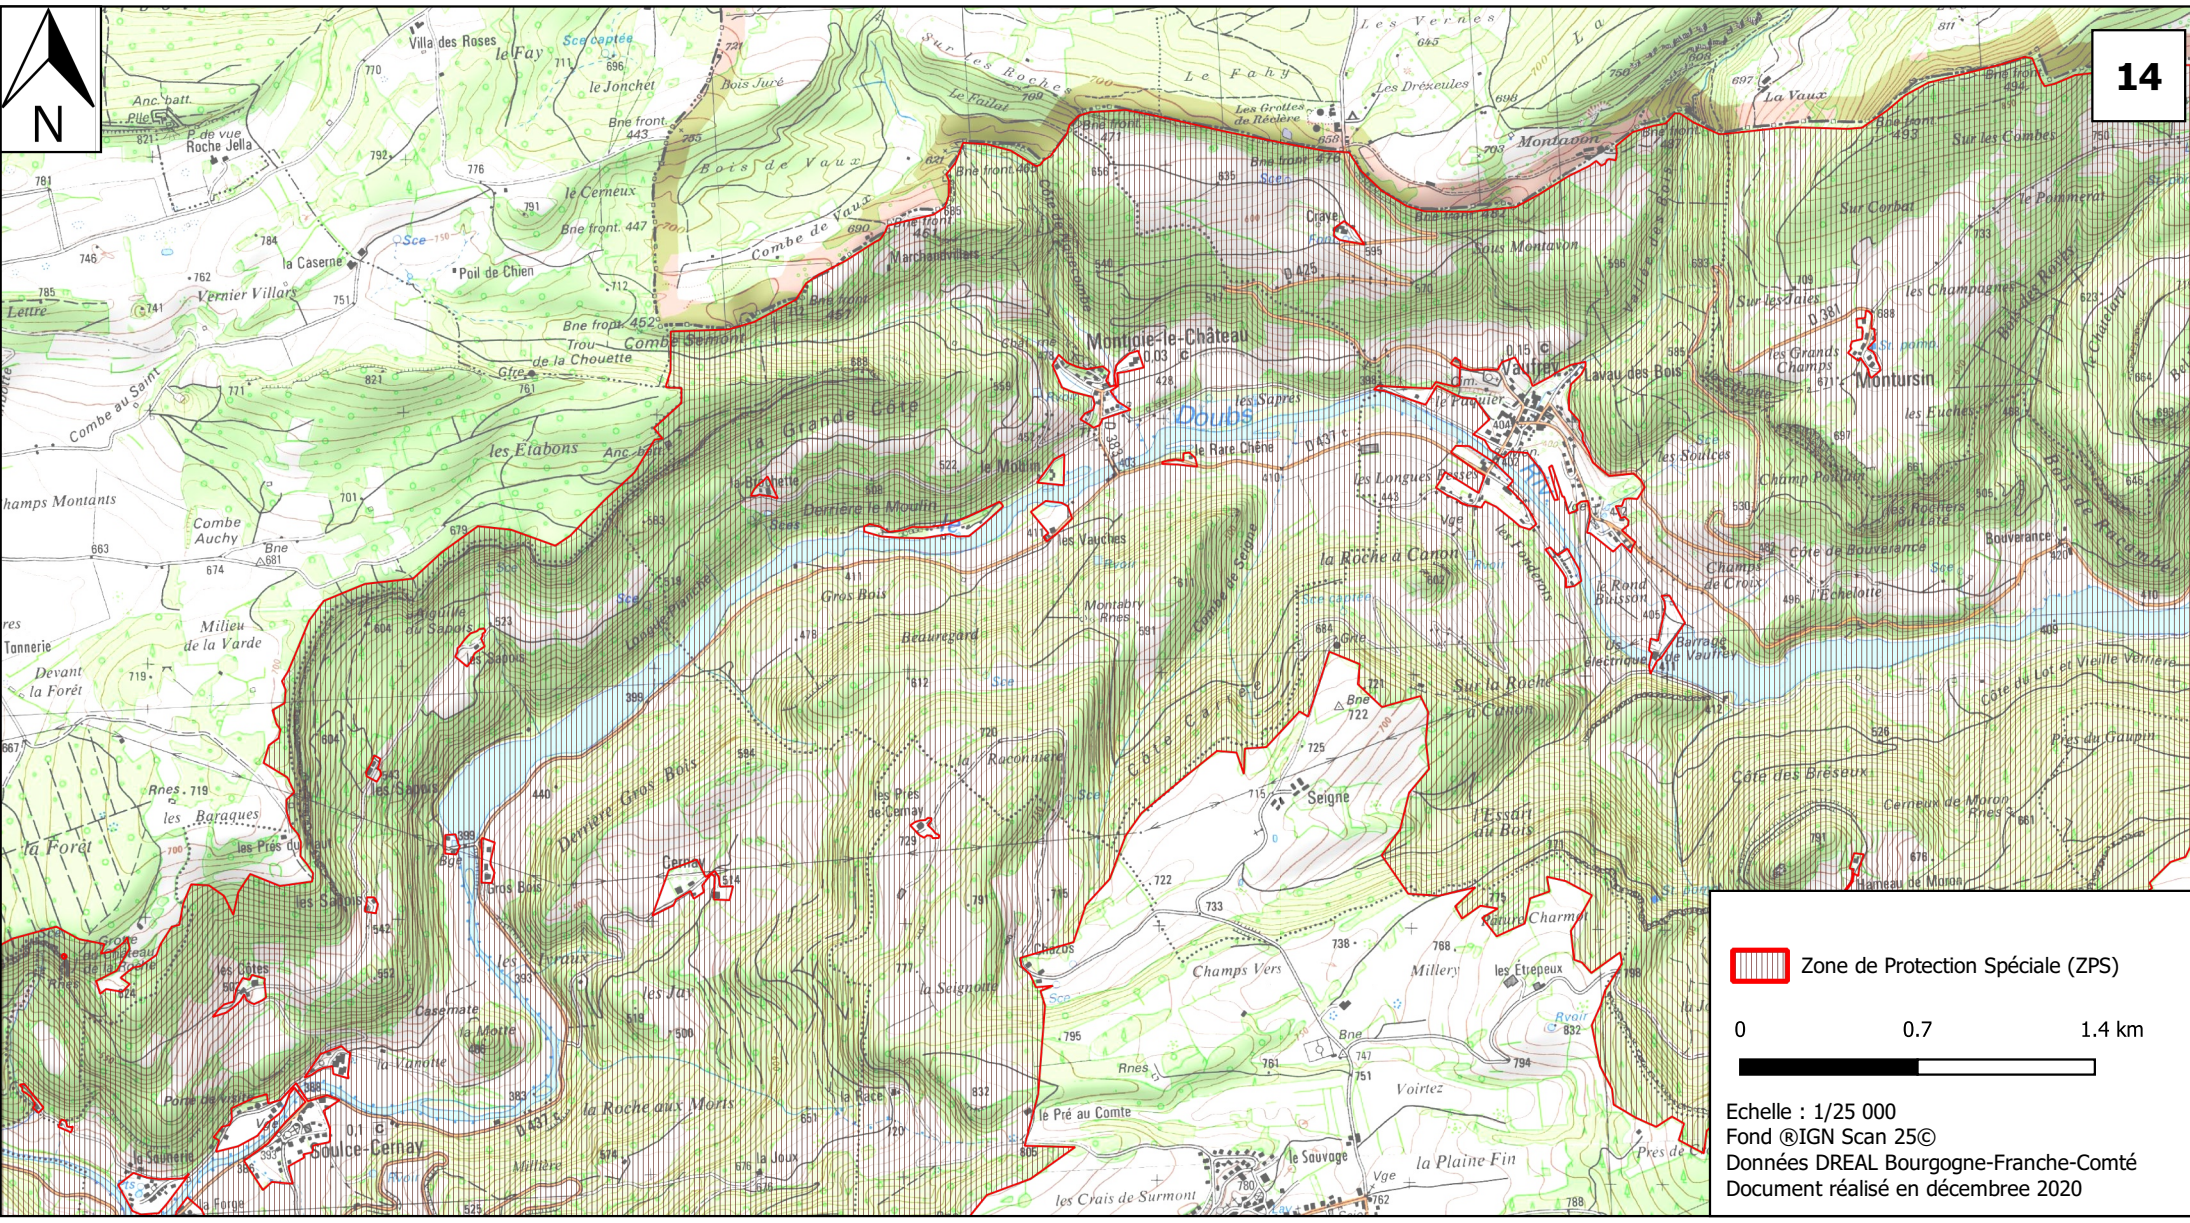

**MINISTÈRE
DE LA TRANSITION
ÉCOLOGIQUE**

Liberté
Égalité
Fraternité

Site Natura 2000
Vallée du Dessoubre
Zone de Protection Spéciale FR4312017
Département du Doubs

Carte 14/16 au 1/25 000

14

 Zone de Protection Spéciale (ZPS)

Echelle : 1/25 000
Fond ©IGN Scan 25©
Données DREAL Bourgogne-Franche-Comté
Document réalisé en décembre 2020