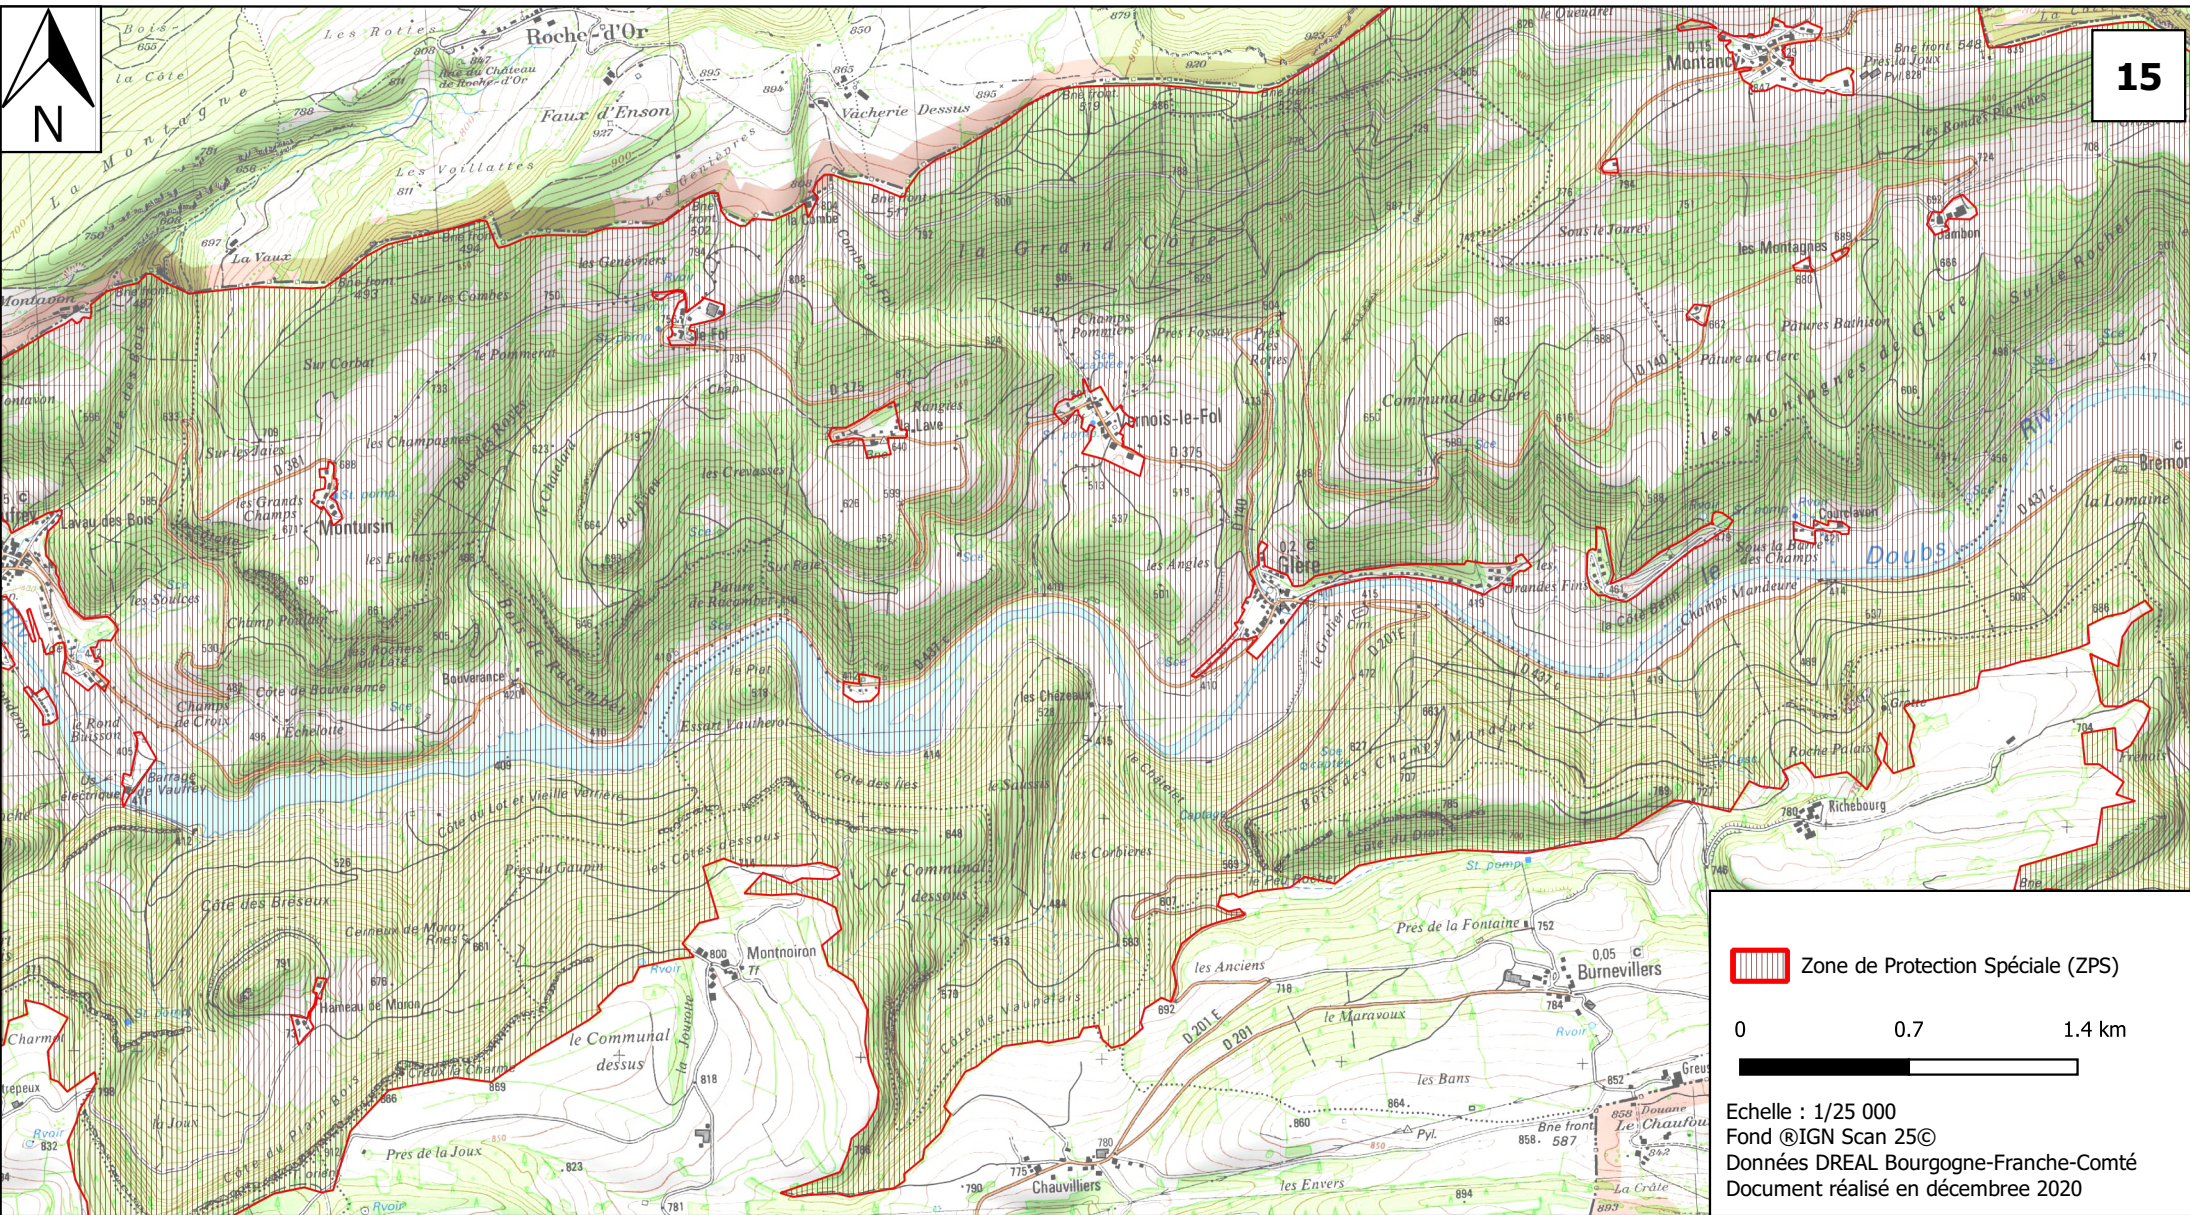

**MINISTÈRE  
DE LA TRANSITION  
ÉCOLOGIQUE**

Liberté  
Égalité  
Fraternité

Site Natura 2000  
Vallée du Dessoubre  
Zone de Protection Spéciale FR4312017  
Département du Doubs

Carte 15/16 au 1/25 000

15

 Zone de Protection Spéciale (ZPS)

0 0.7 1.4 km

Echelle : 1/25 000  
Fond ©IGN Scan 25©  
Données DREAL Bourgogne-Franche-Comté  
Document réalisé en décembre 2020