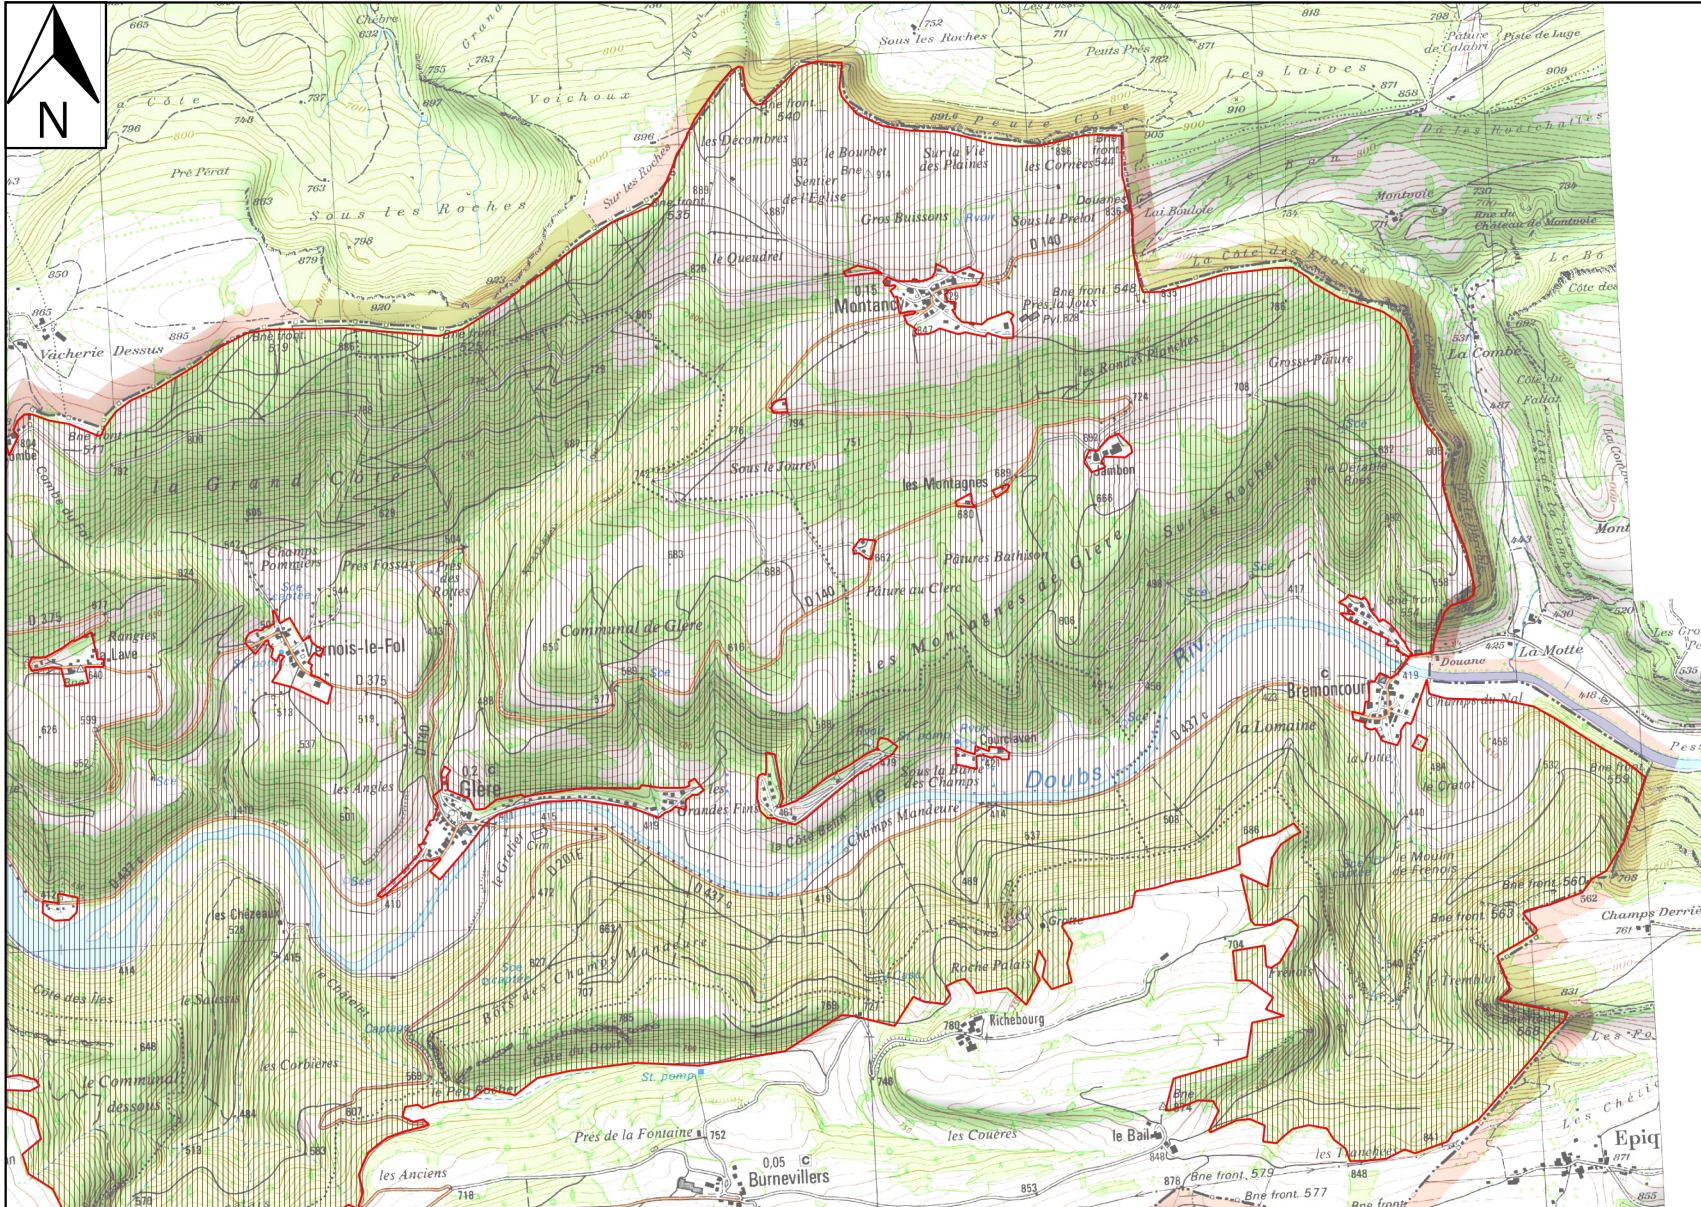

**MINISTÈRE  
DE LA TRANSITION  
ÉCOLOGIQUE**

Liberté  
Égalité  
Fraternité

Site Natura 2000  
Vallée du Dessoubre  
Zone de Protection Spéciale FR4312017  
Département du Doubs

Carte 16/16 au 1/25 000

16

 Zone de Protection Spéciale (ZPS)

0 0.8 1.6 km

Echelle : 1/25 000  
Fond ©IGN Scan 25©  
Données DREAL Bourgogne-Franche-Comté  
Document réalisé en décembre 2020