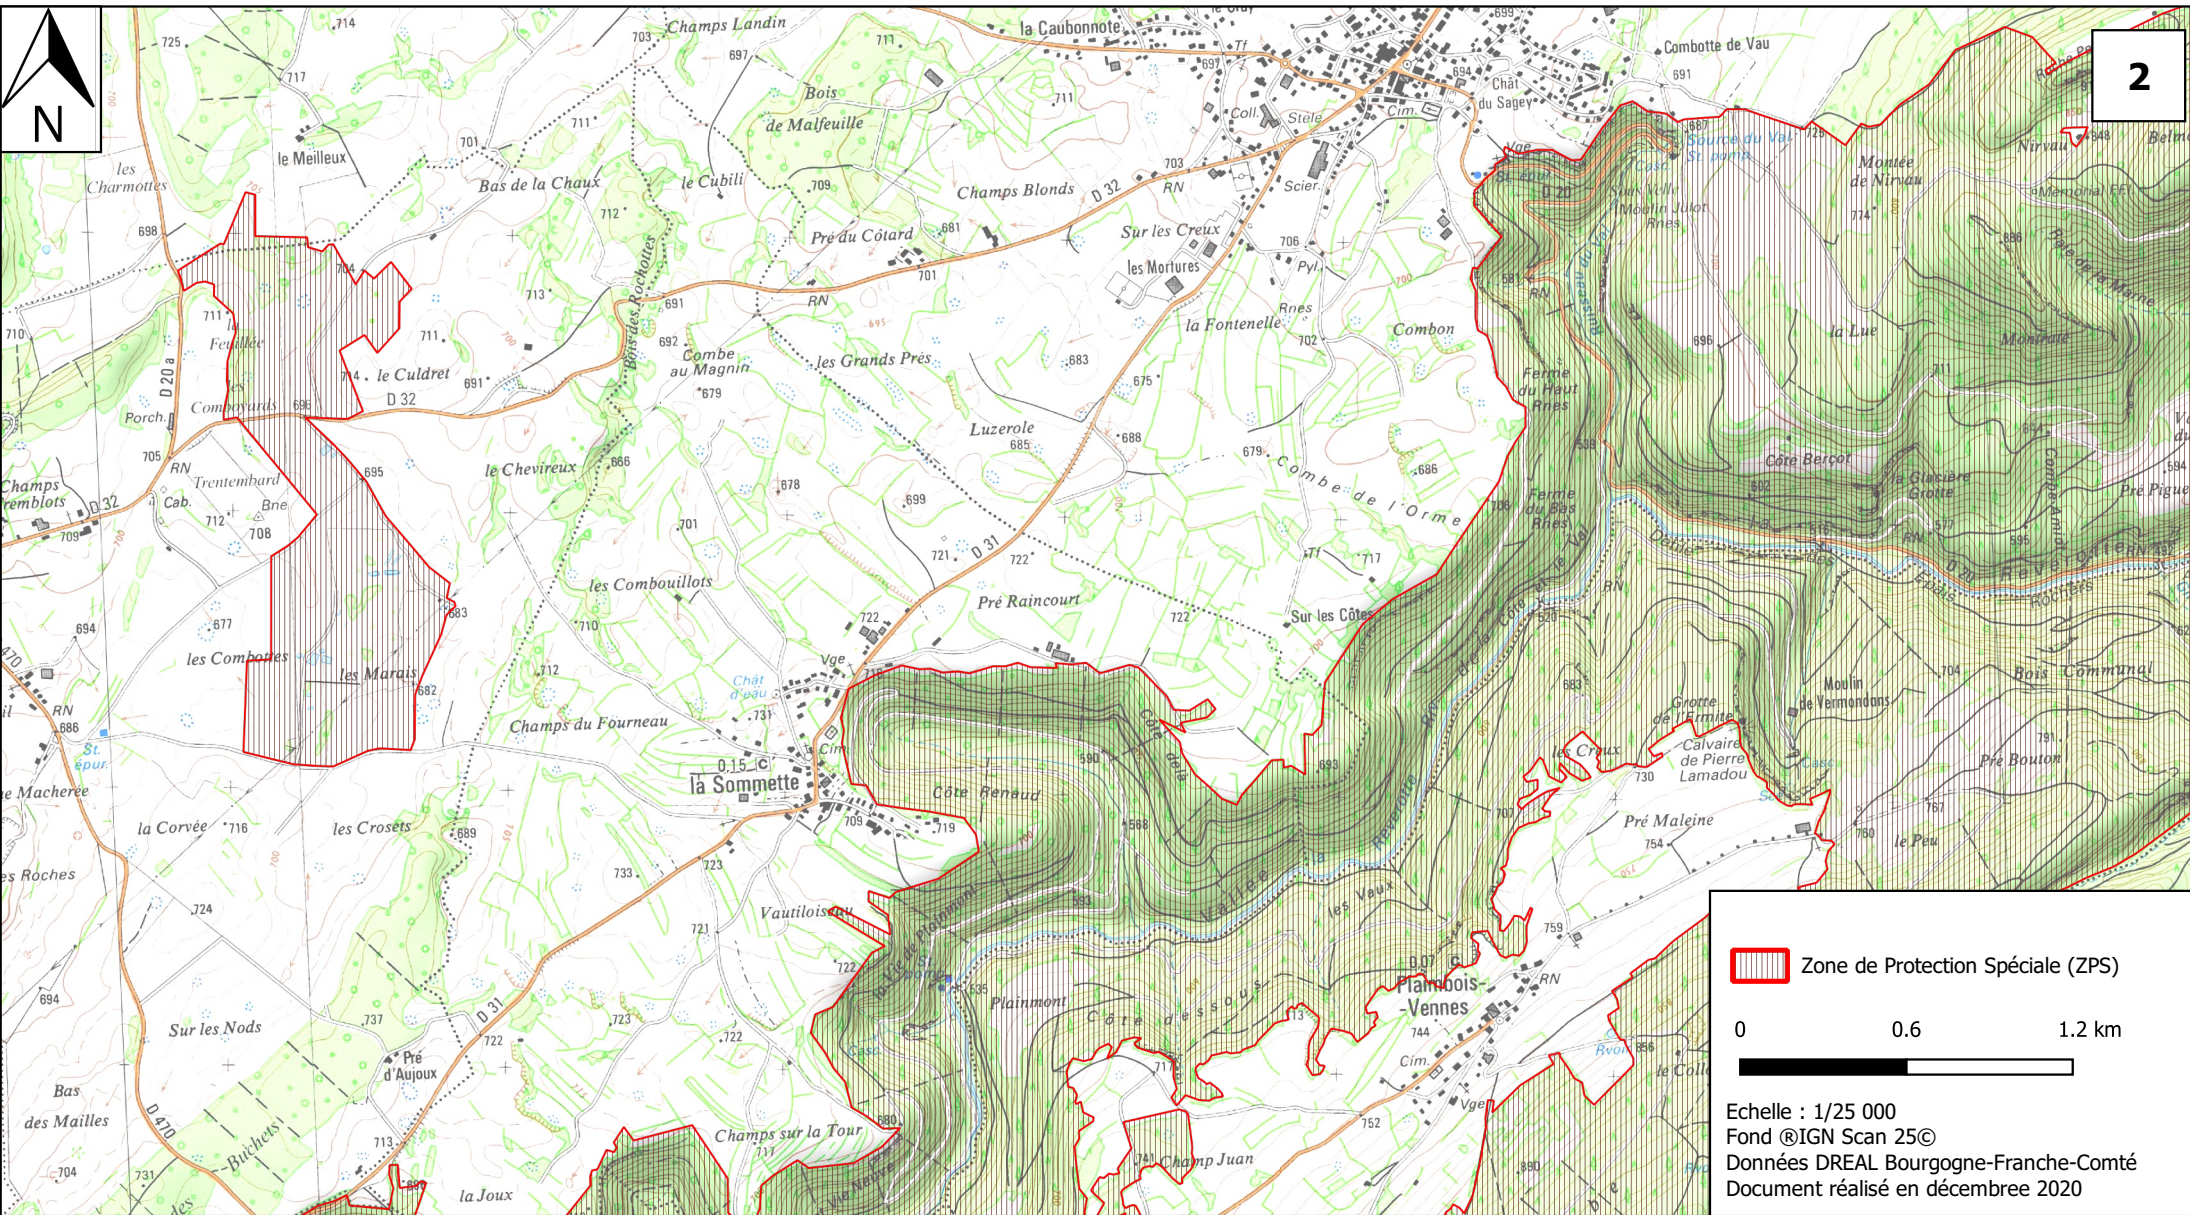

**MINISTÈRE
DE LA TRANSITION
ÉCOLOGIQUE**

*Liberté
Égalité
Fraternité*

Site Natura 2000
Vallée du Dessoubre
Zone de Protection Spéciale FR4312017
Département du Doubs

Carte 2/16 au 1/25 000

2

 Zone de Protection Spéciale (ZPS)

0 0.6 1.2 km

Echelle : 1/25 000
Fond ©IGN Scan 25©
Données DREAL Bourgogne-Franche-Comté
Document réalisé en décembre 2020