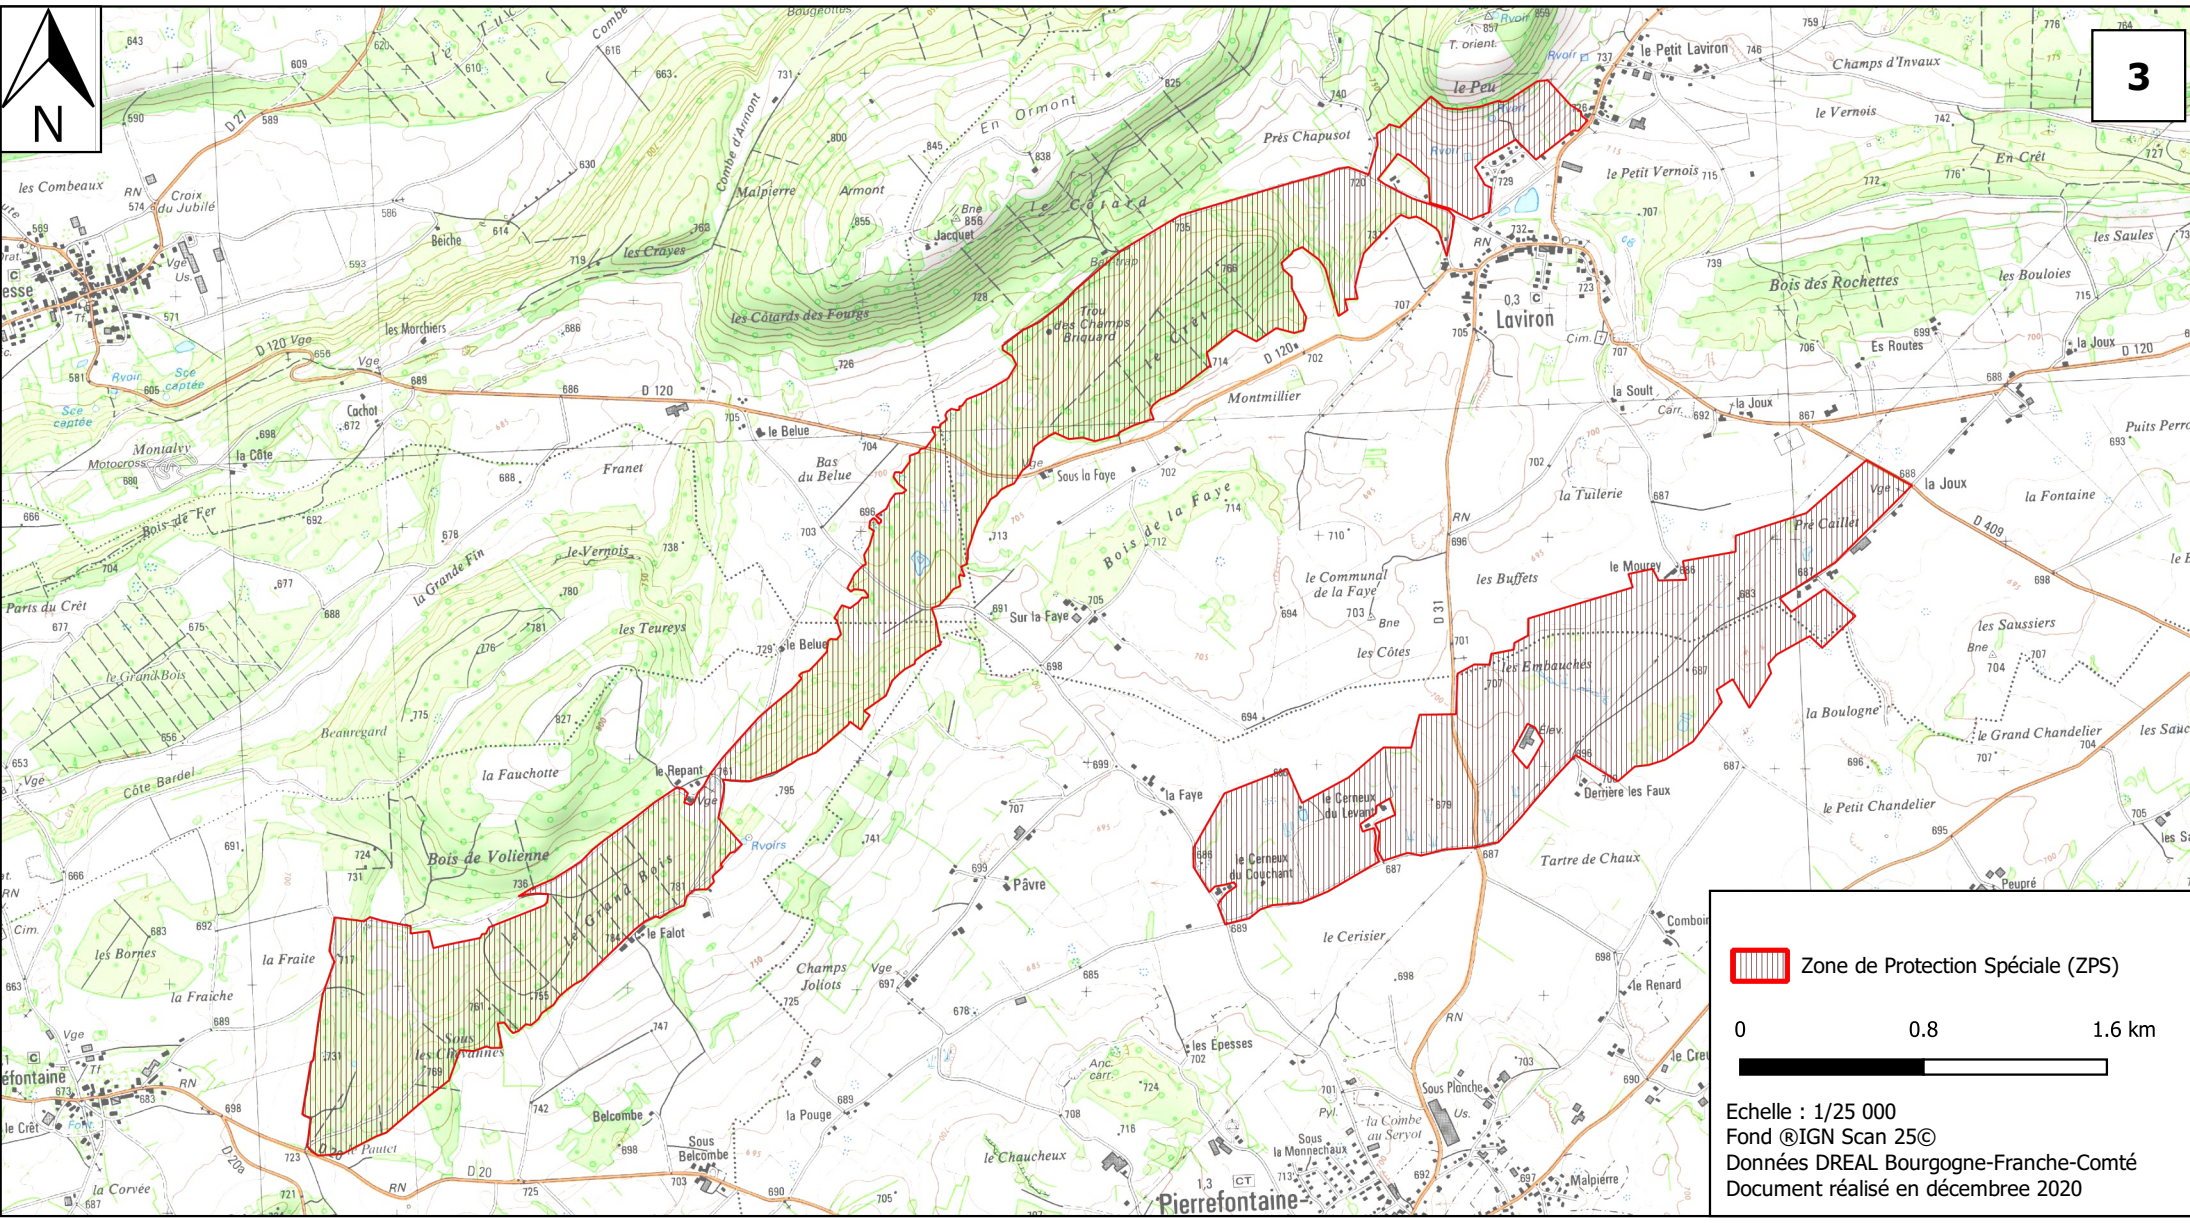

MINISTÈRE DE LA TRANSITION ÉCOLOGIQUE

Liberté
Égalité
Fraternité

Site Natura 2000
Vallée du Dessoubre
Zone de Protection Spéciale FR4312017
Département du Doubs

Carte 3/16 au 1/25 000

3

 Zone de Protection Spéciale (ZPS)

0 0.8 1.6 km

Echelle : 1/25 000
Fond ©IGN Scan 25©
Données DREAL Bourgogne-Franche-Comté
Document réalisé en décembre 2020