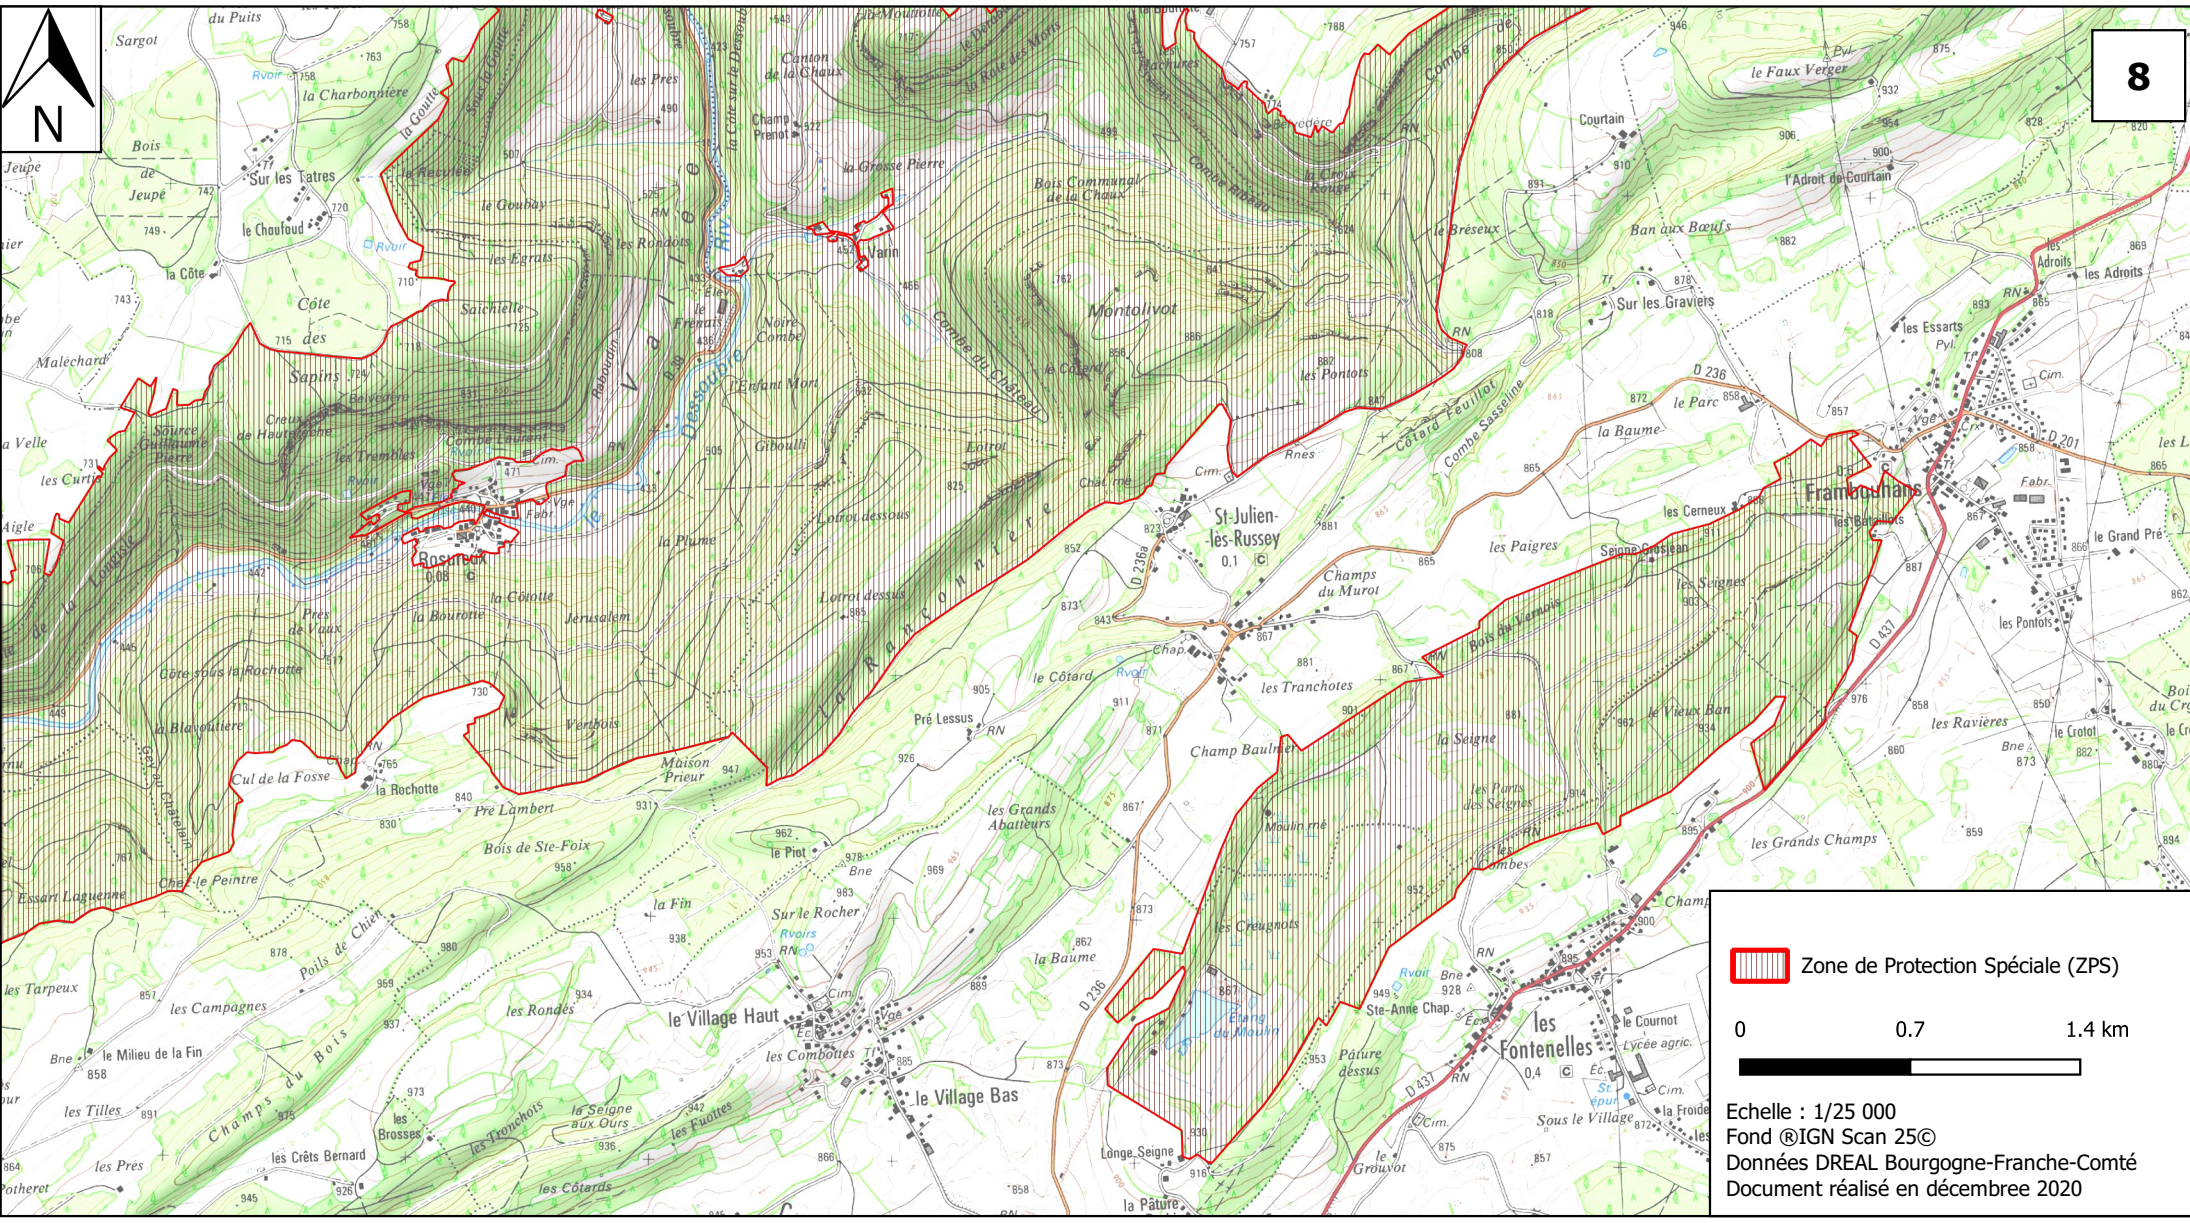

**MINISTÈRE
DE LA TRANSITION
ÉCOLOGIQUE**

Liberté
Égalité
Fraternité

Site Natura 2000
Vallée du Dessoubre
Zone de Protection Spéciale FR4312017
Département du Doubs

Carte 8/16 au 1/25 000

8

 Zone de Protection Spéciale (ZPS)

0 0.7 1.4 km

Echelle : 1/25 000
Fond ©IGN Scan 25©
Données DREAL Bourgogne-Franche-Comté
Document réalisé en décembre 2020