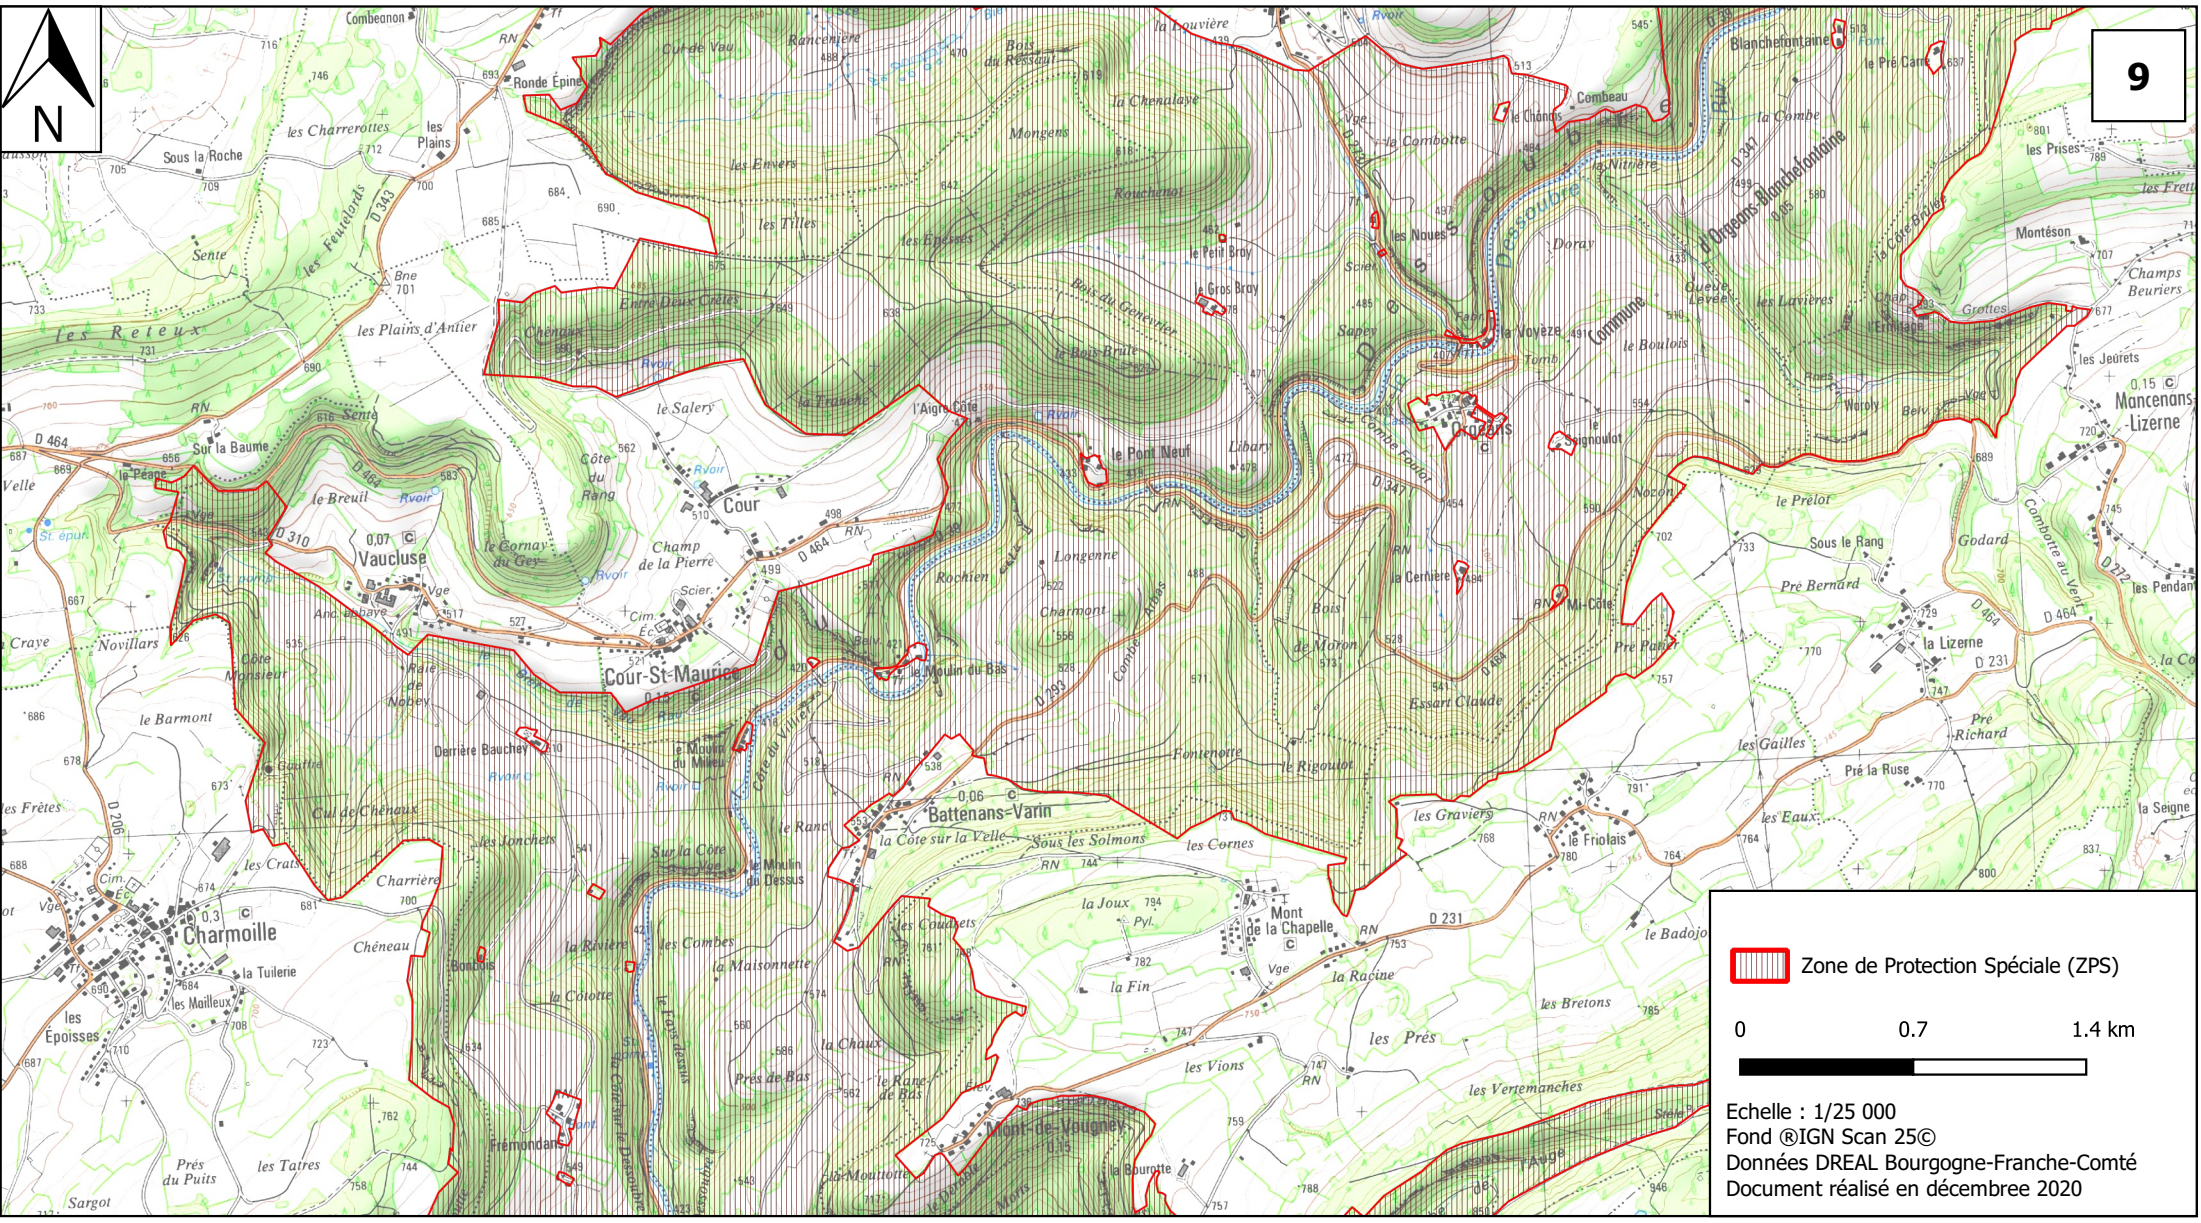

**MINISTÈRE
DE LA TRANSITION
ÉCOLOGIQUE**

Liberté
Égalité
Fraternité

Site Natura 2000
Vallée du Dessoubre
Zone de Protection Spéciale FR4312017
Département du Doubs

Carte 9/16 au 1/25 000

9

 Zone de Protection Spéciale (ZPS)

0 0.7 1.4 km

Echelle : 1/25 000
Fond ©IGN Scan 25©
Données DREAL Bourgogne-Franche-Comté
Document réalisé en décembre 2020