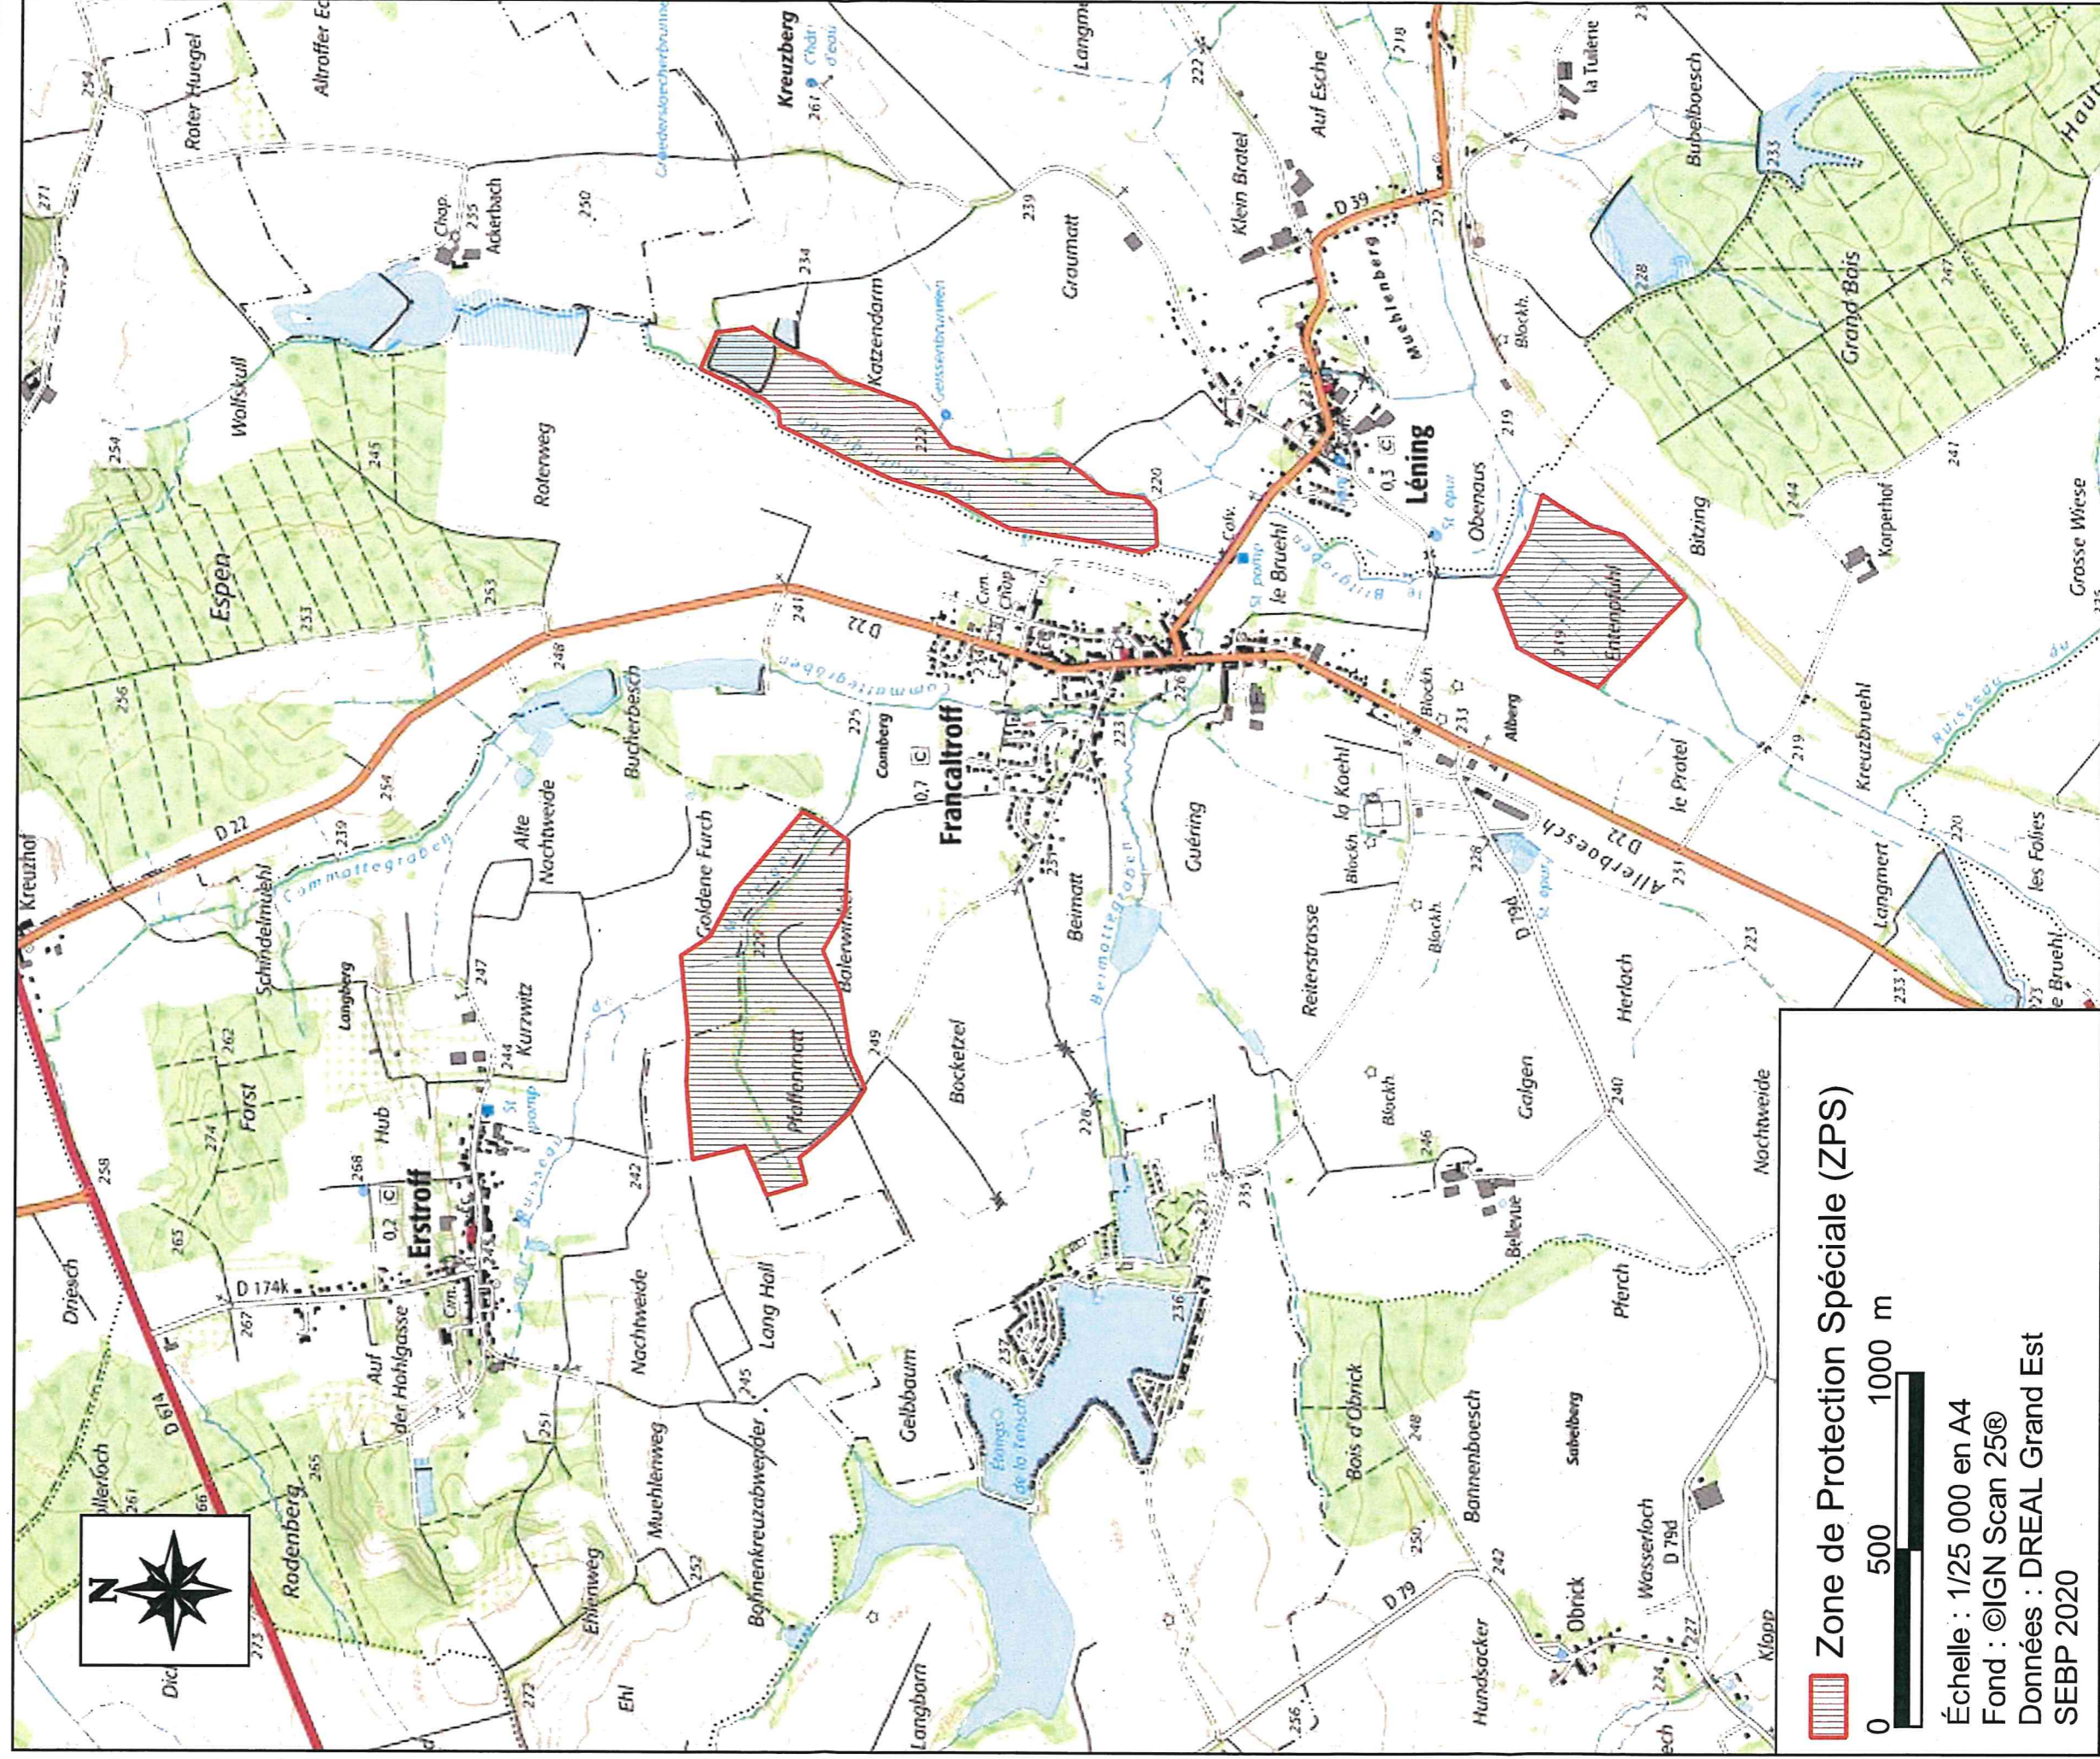

Site Natura 2000 «Marais de Francaltroff-Erstroff, de Lening et d'Albe»  
 Zone de protection spéciale FR4110062  
 (département de la Moselle)

Carte au 1/25 000 annexée à l'arrêté de désignation du site Natura 2000

signée le :

Pour la Ministre et par délégation,  
 Le Directeur de l'eau et de la biodiversité

11 MARS 2022

Olivier THIBAUT

 Zone de Protection Spéciale (ZPS)

0 500 1000 m

Échelle : 1/25 000 en A4

Fond : ©IGN Scan 25®

Données : DREAL Grand Est

SEBP 2020