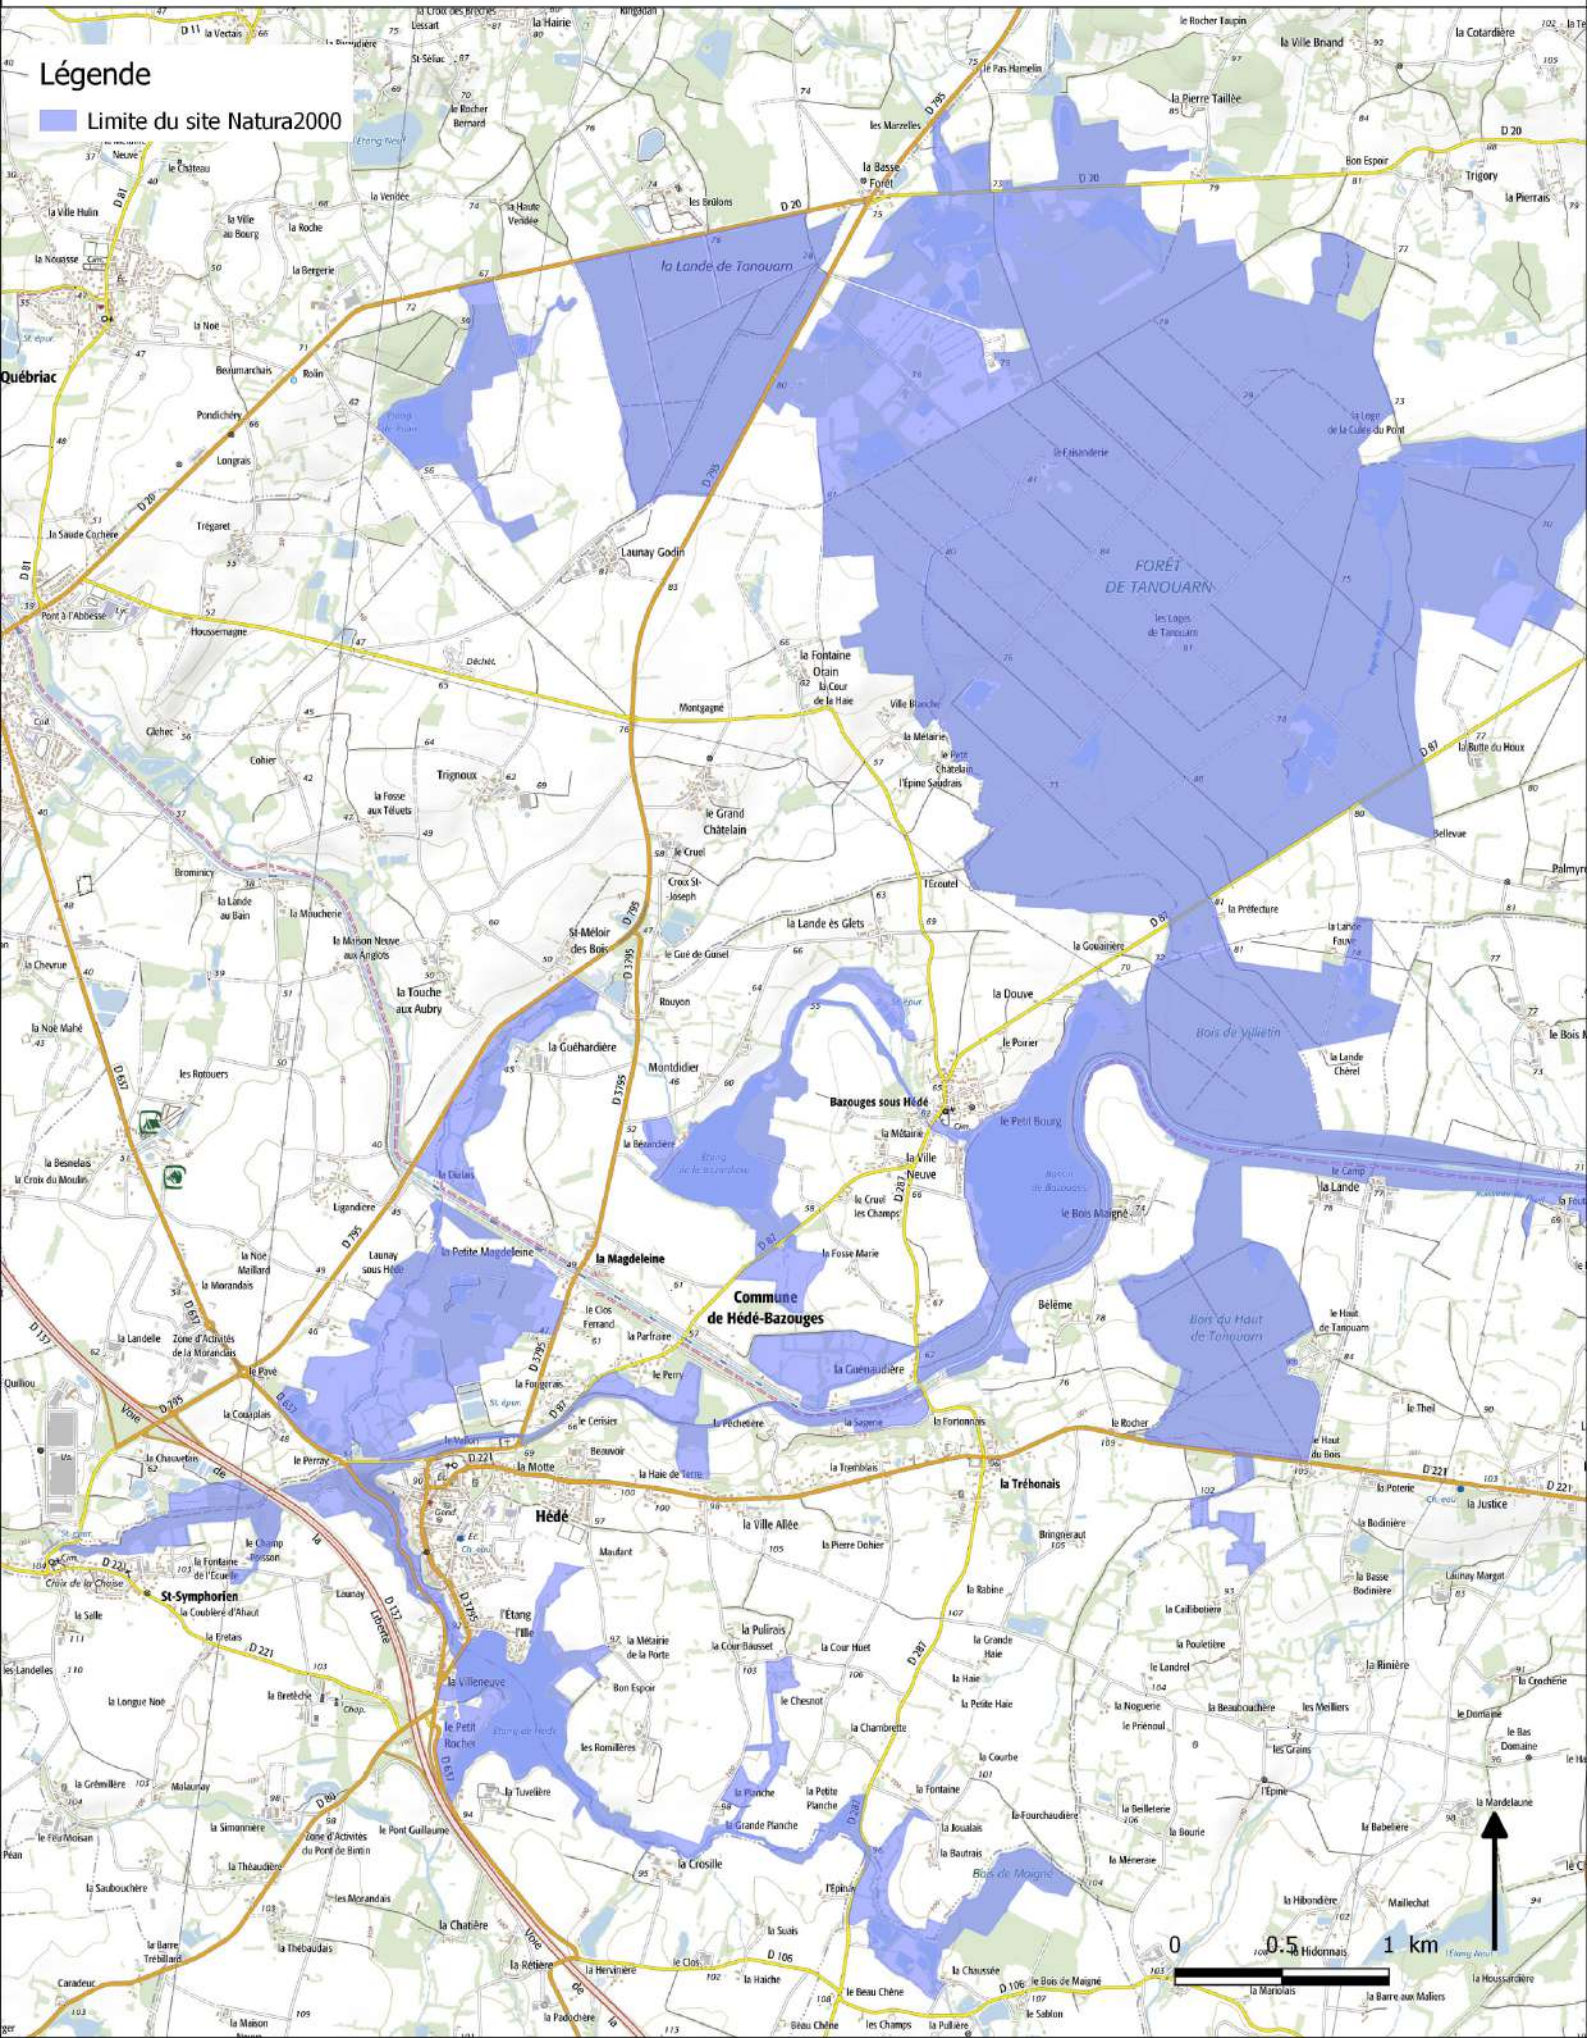

Carte 1 (fond IGN SCAN express 25®)

Carte 2 (fond IGN SCAN express 25®)

Légende

 Limite du site Natura2000