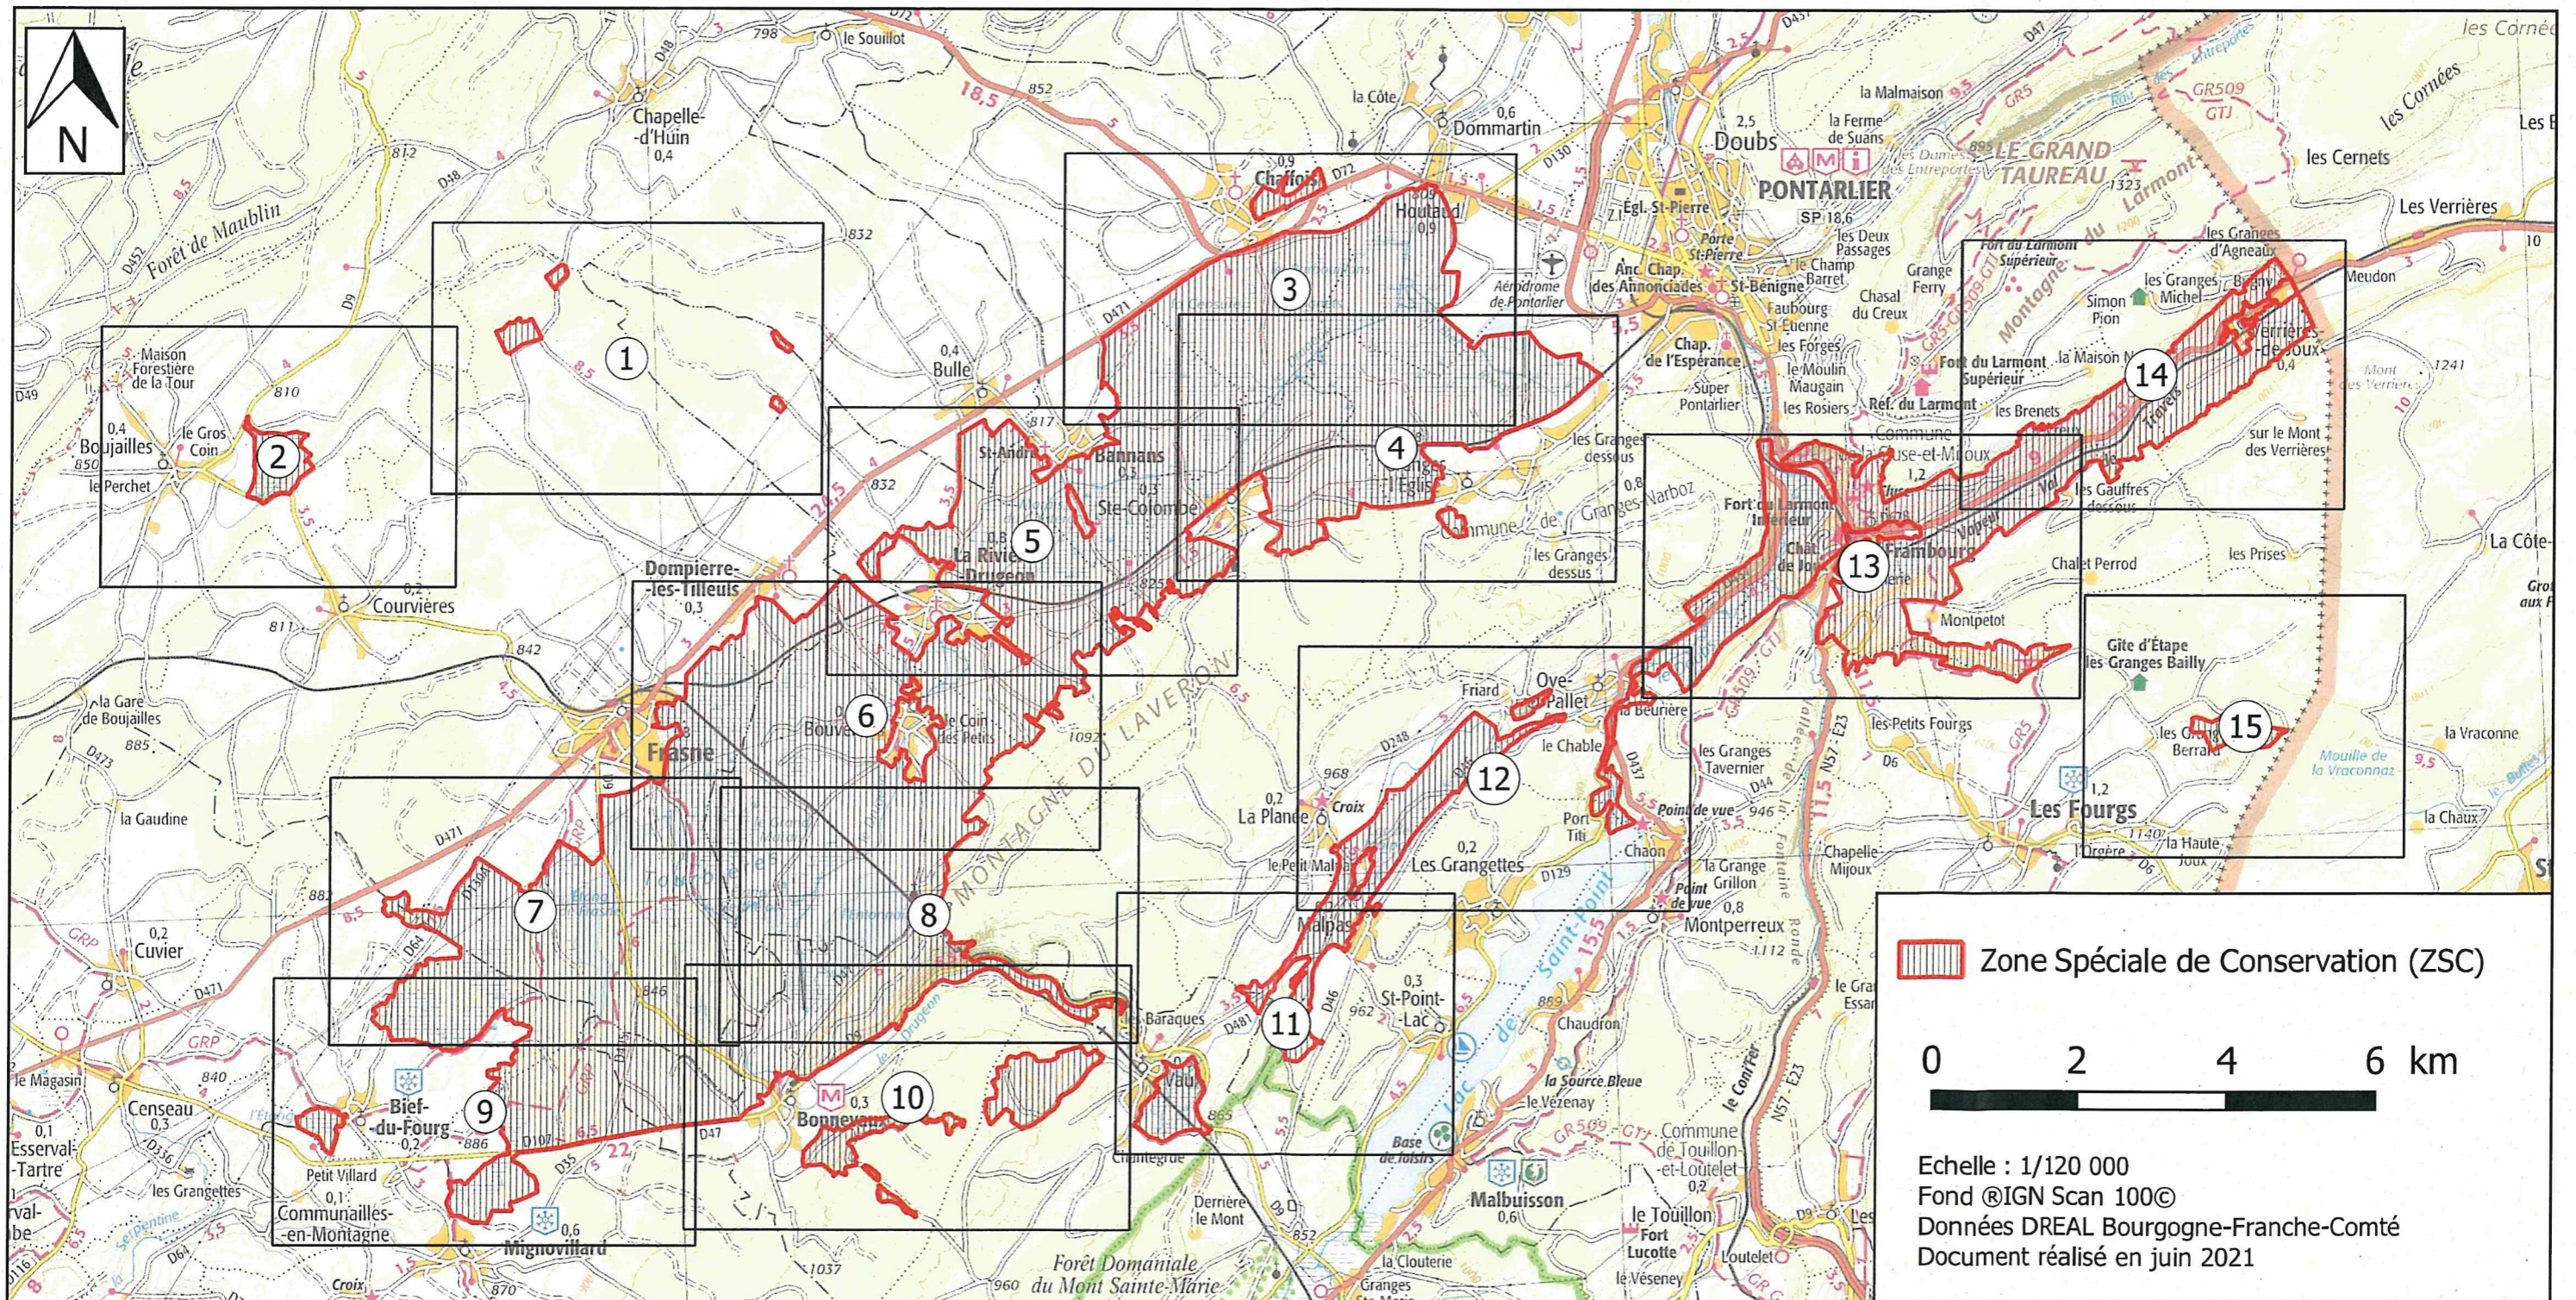

**MINISTÈRE
DE LA TRANSITION
ÉCOLOGIQUE**

Liberté
Égalité
Fraternité

Site Natura 2000
Vallées du Drugeon et du Haut-Doubs
Zone Spéciale de Conservation FR4301280
Départements du Doubs et du Jura

Carte d'assemblage au 1/120 000 et 15 cartes au 1/25 000 annexées à l'arrêté de désignation du site Natura 2000

signée le : Pour la Ministre et par délégation,
Le Directeur de l'eau et de la biodiversité

10 7 FEV. 2022

Olivier THIBAULT

Zone Spéciale de Conservation (ZSC)

Echelle : 1/120 000
Fond ©IGN Scan 100©
Données DREAL Bourgogne-Franche-Comté
Document réalisé en juin 2021