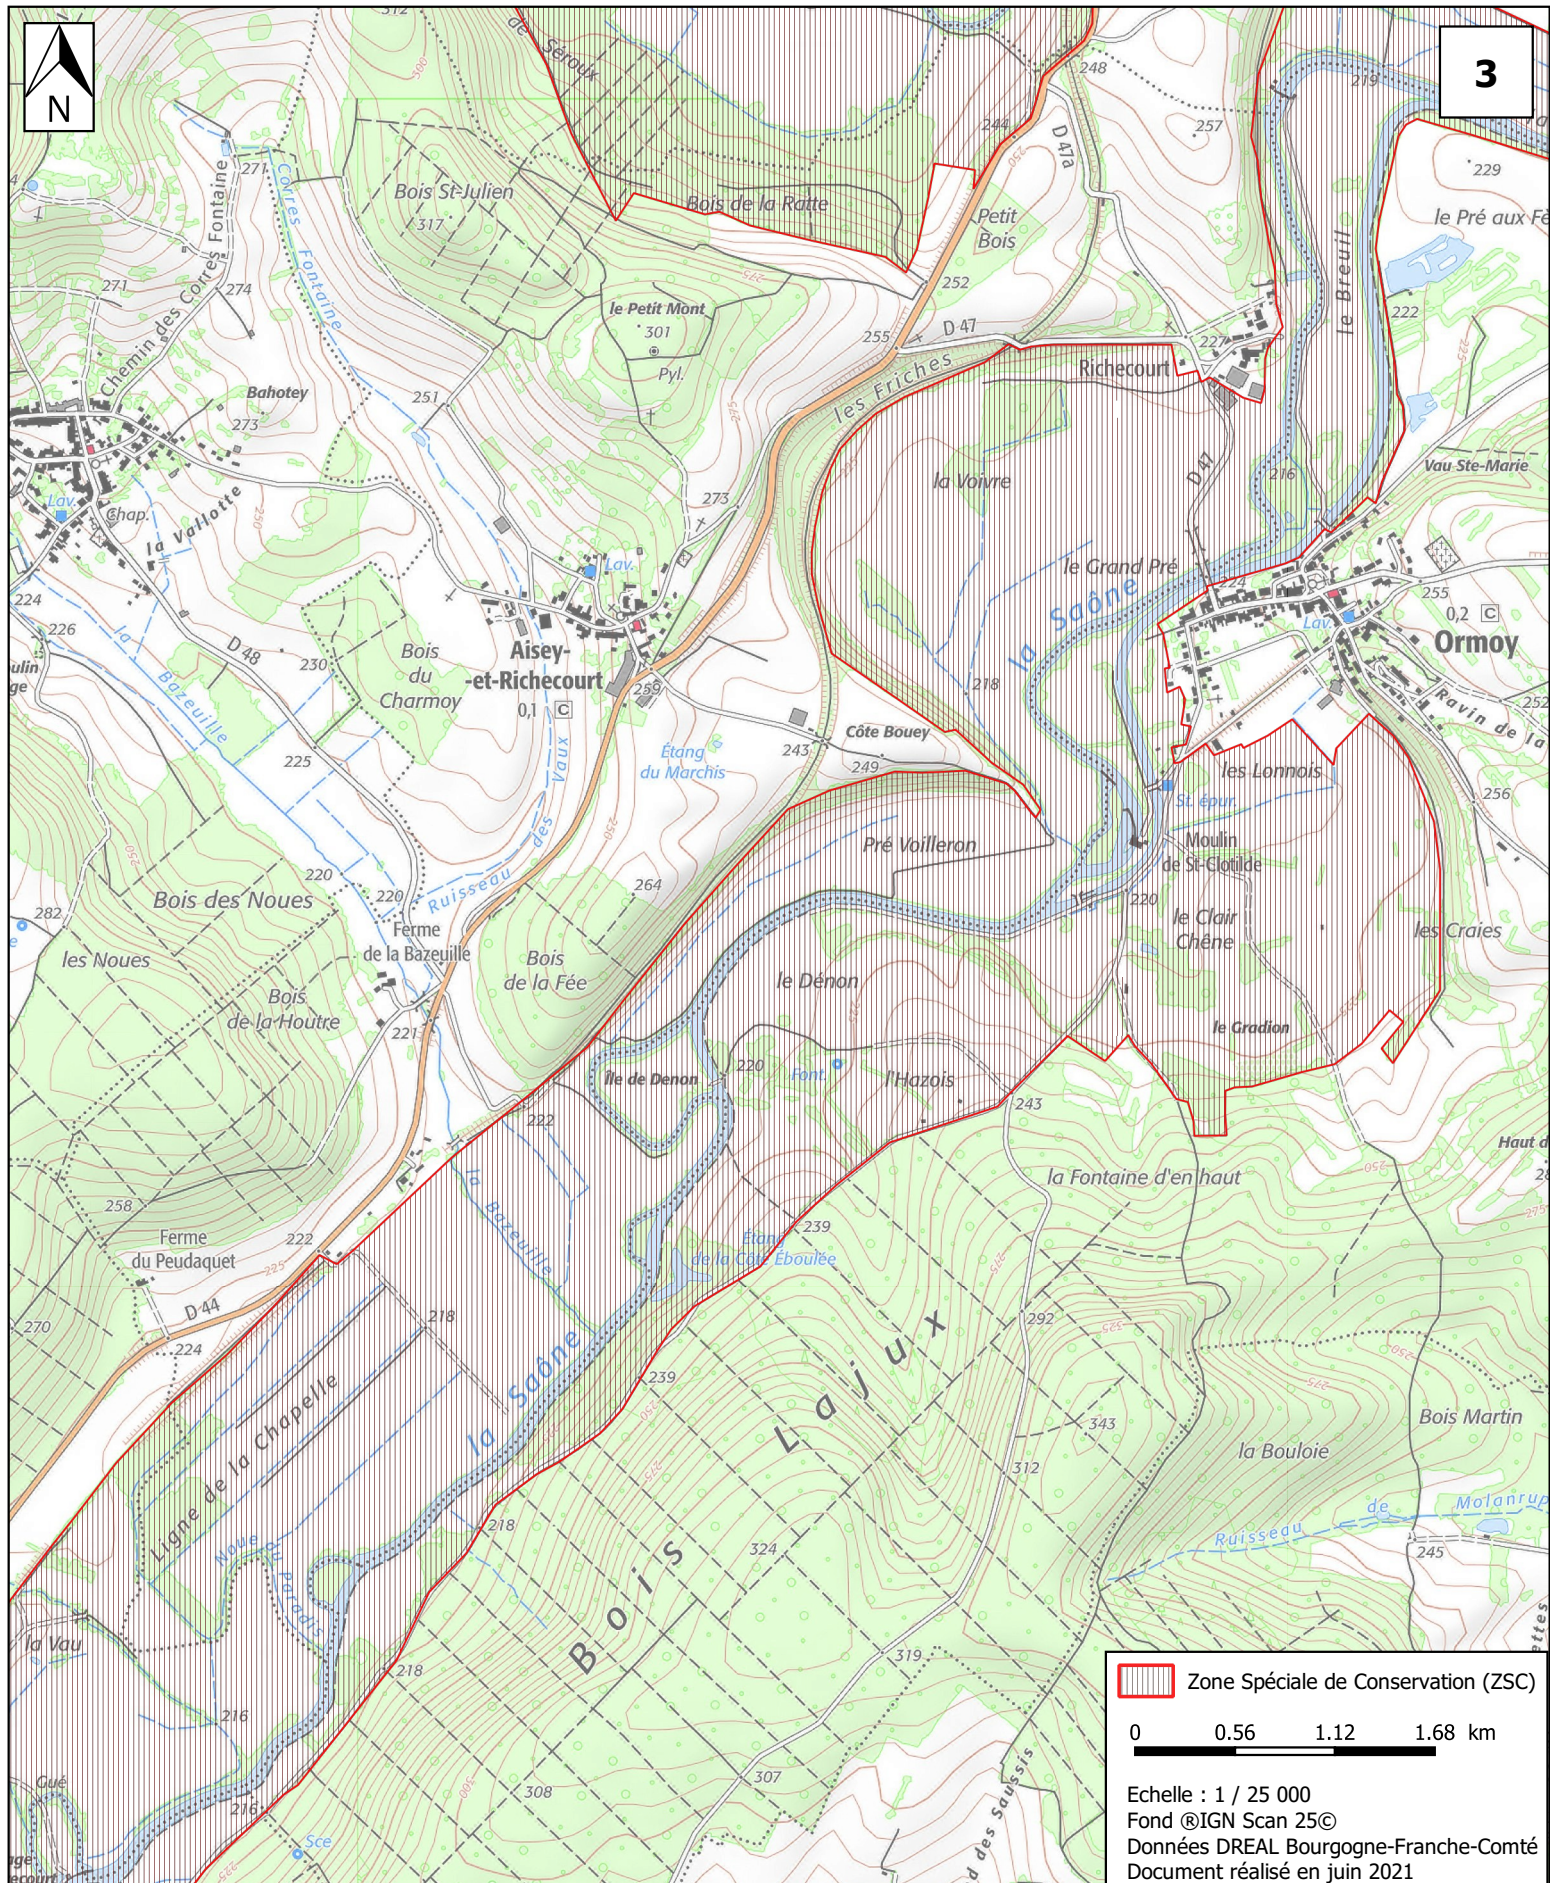

**MINISTÈRE
DE LA TRANSITION
ÉCOLOGIQUE**

Liberté
Égalité
Fraternité

Site Natura 2000
Vallée de la Saône
Zone spéciale de conservation FR4301342
Départements de Côte d'Or et de Haute-Saône

Carte 3 / 41

3

Zone Spéciale de Conservation (ZSC)

0 0.56 1.12 1.68 km

Echelle : 1 / 25 000
Fond ©IGN Scan 25©
Données DREAL Bourgogne-Franche-Comté
Document réalisé en juin 2021