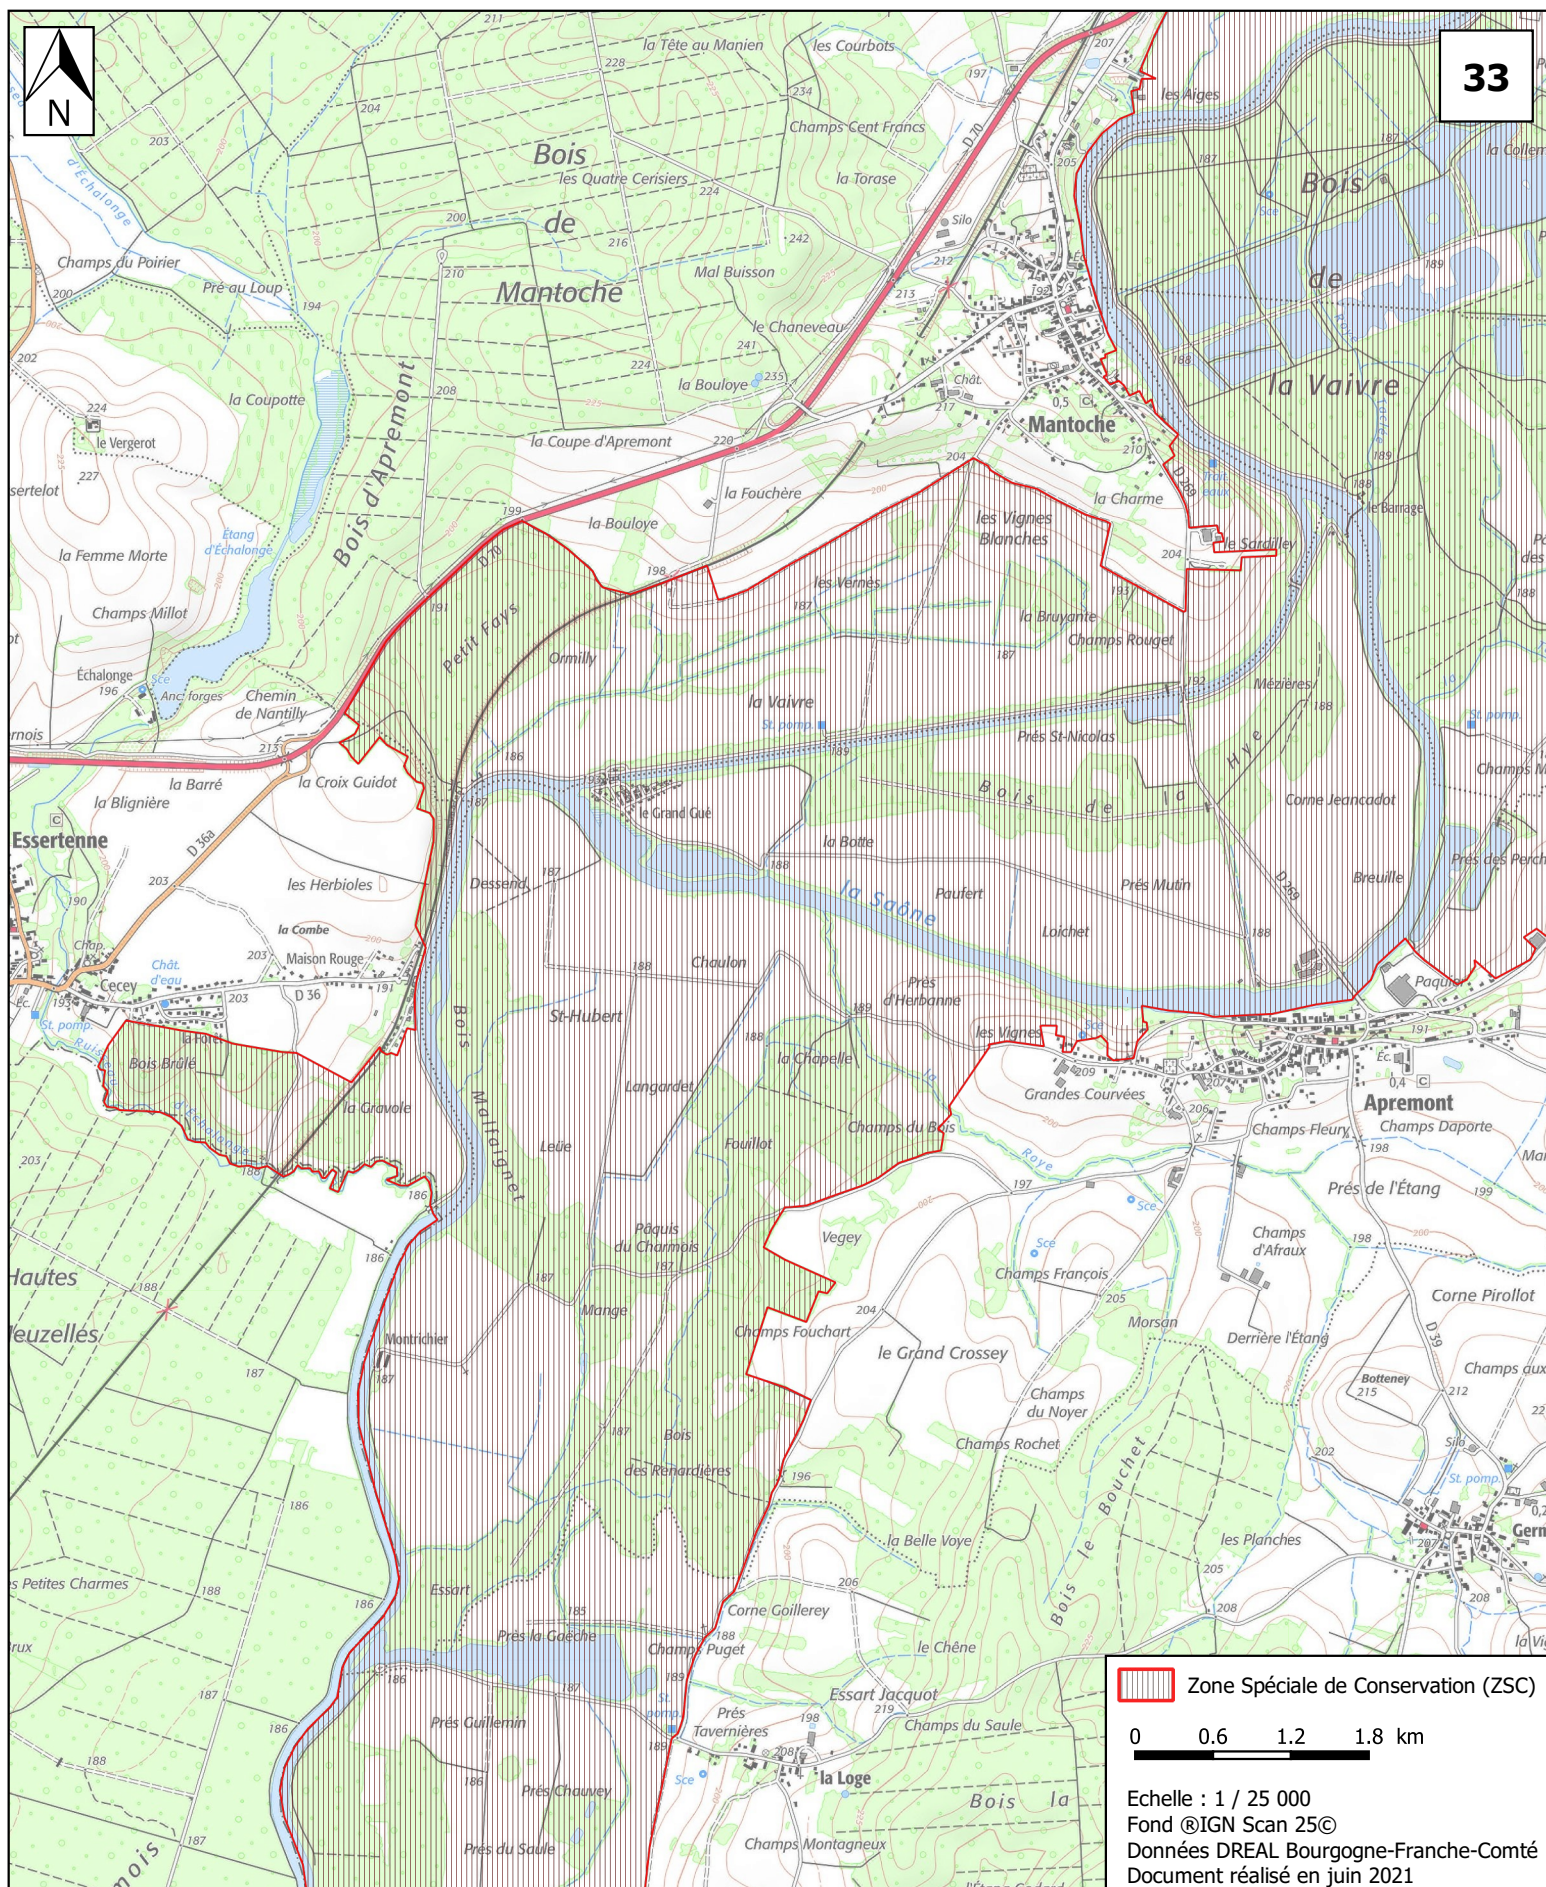

**MINISTÈRE
DE LA TRANSITION
ÉCOLOGIQUE**

Liberté
Égalité
Fraternité

Site Natura 2000
Vallée de la Saône
Zone spéciale de conservation FR4301342
Départements de Côte d'Or et de Haute-Saône

Carte 33 / 41

33

 Zone Spéciale de Conservation (ZSC)

0 0.6 1.2 1.8 km

Echelle : 1 / 25 000
Fond ©IGN Scan 25©
Données DREAL Bourgogne-Franche-Comté
Document réalisé en juin 2021