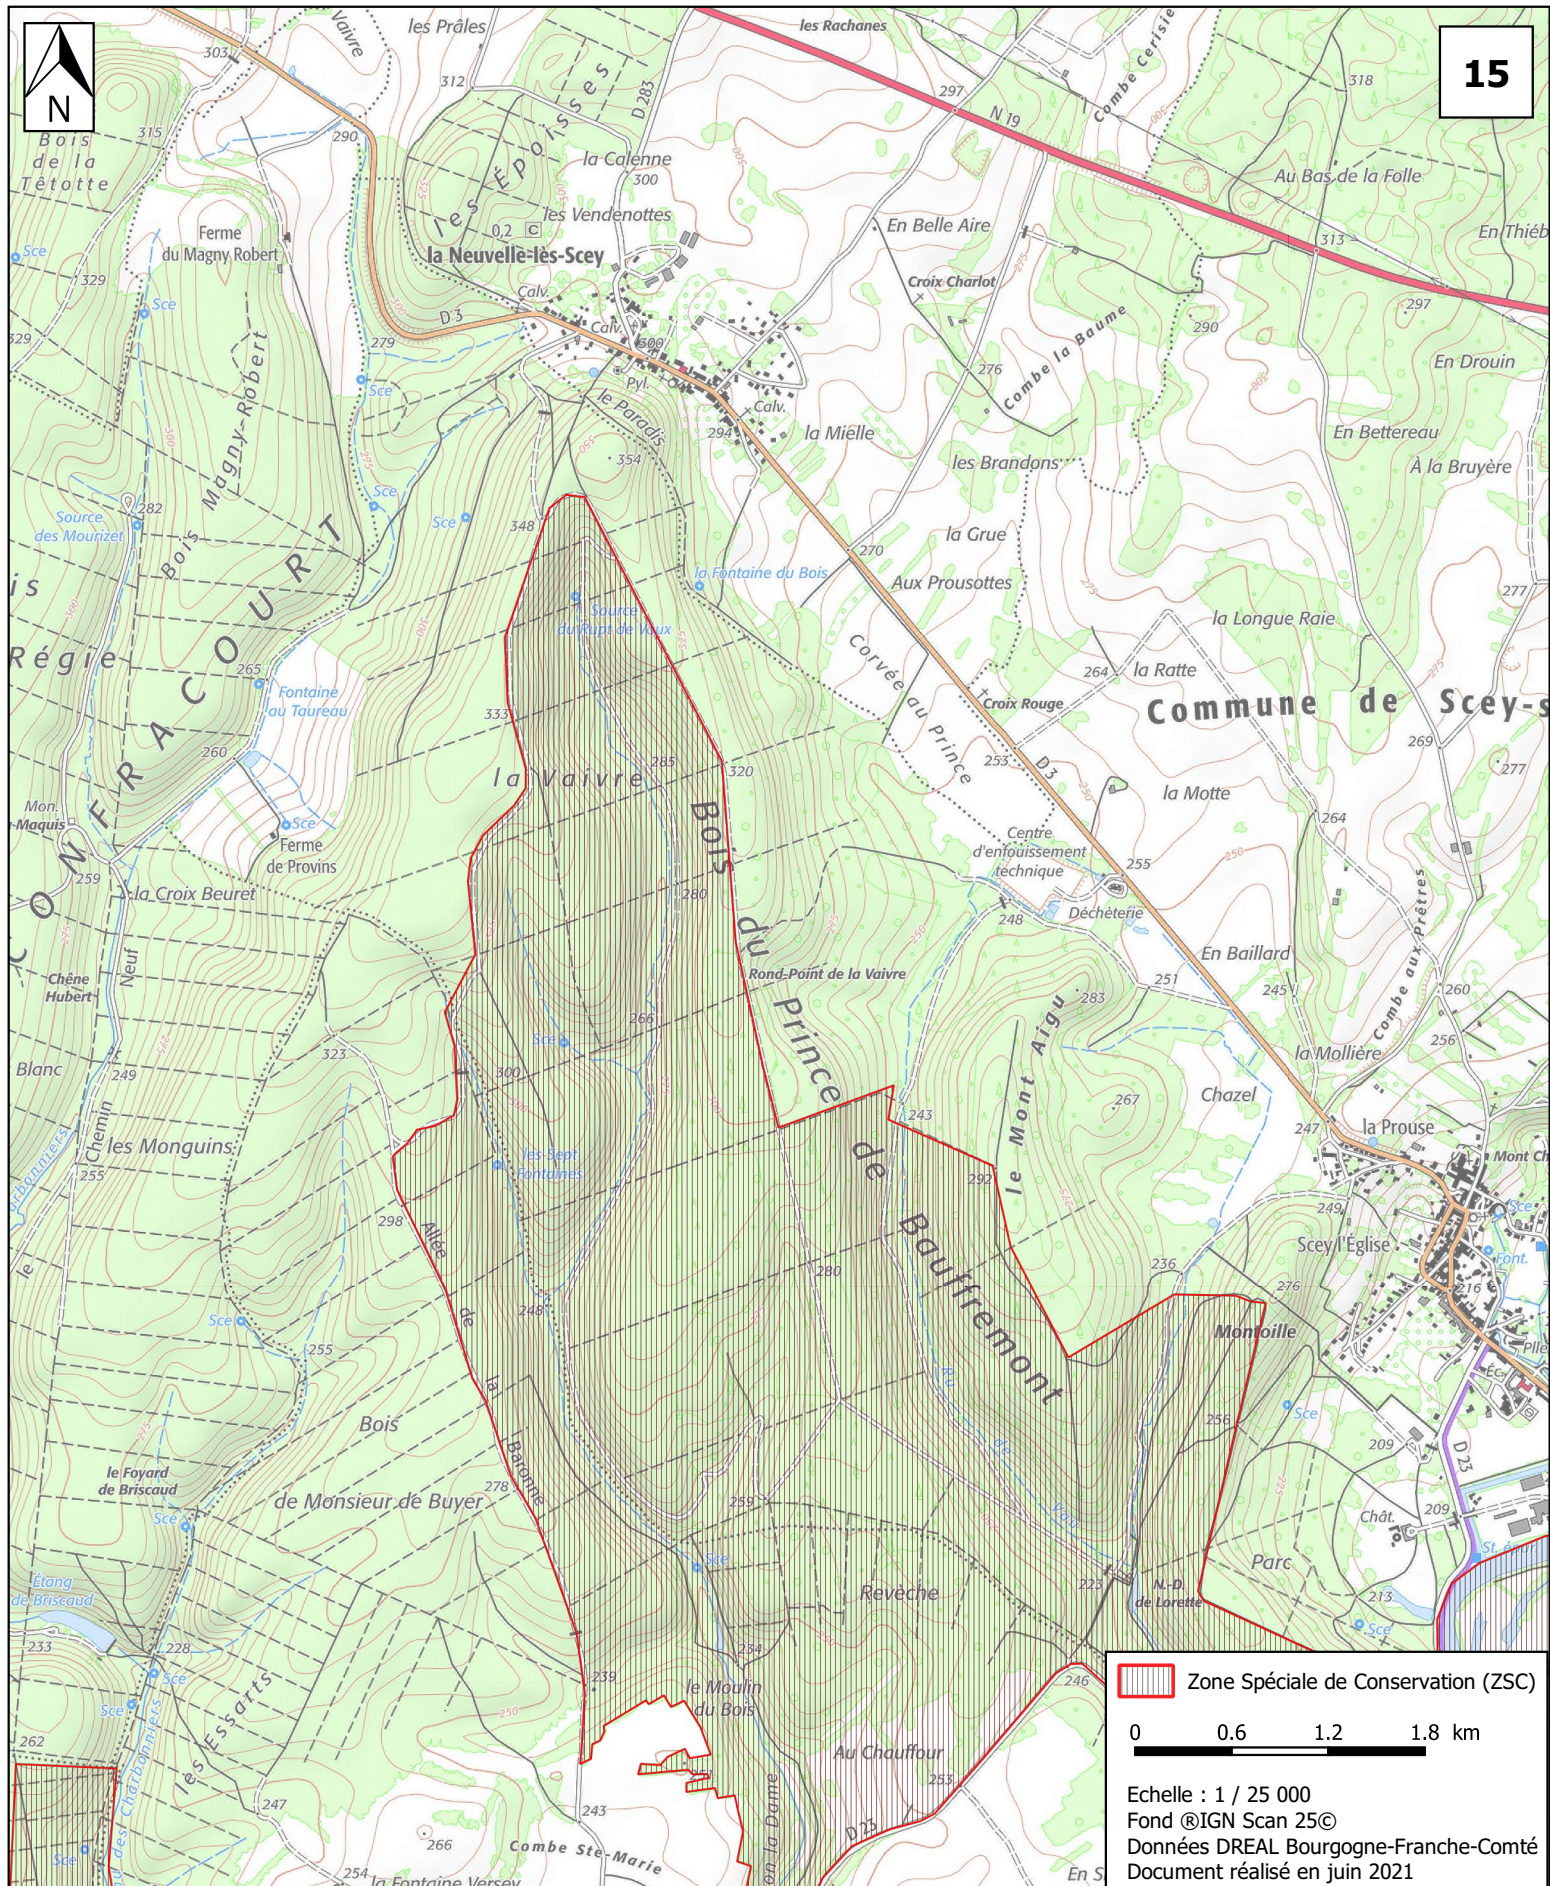

**MINISTÈRE
DE LA TRANSITION
ÉCOLOGIQUE**

Liberté
Égalité
Fraternité

Site Natura 2000
Vallée de la Saône
Zone spéciale de conservation FR4301342
Départements de Côte d'Or et de Haute-Saône

Carte 15 / 41

15

Zone Spéciale de Conservation (ZSC)

0 0.6 1.2 1.8 km

Echelle : 1 / 25 000
Fond ©IGN Scan 25©
Données DREAL Bourgogne-Franche-Comté
Document réalisé en juin 2021