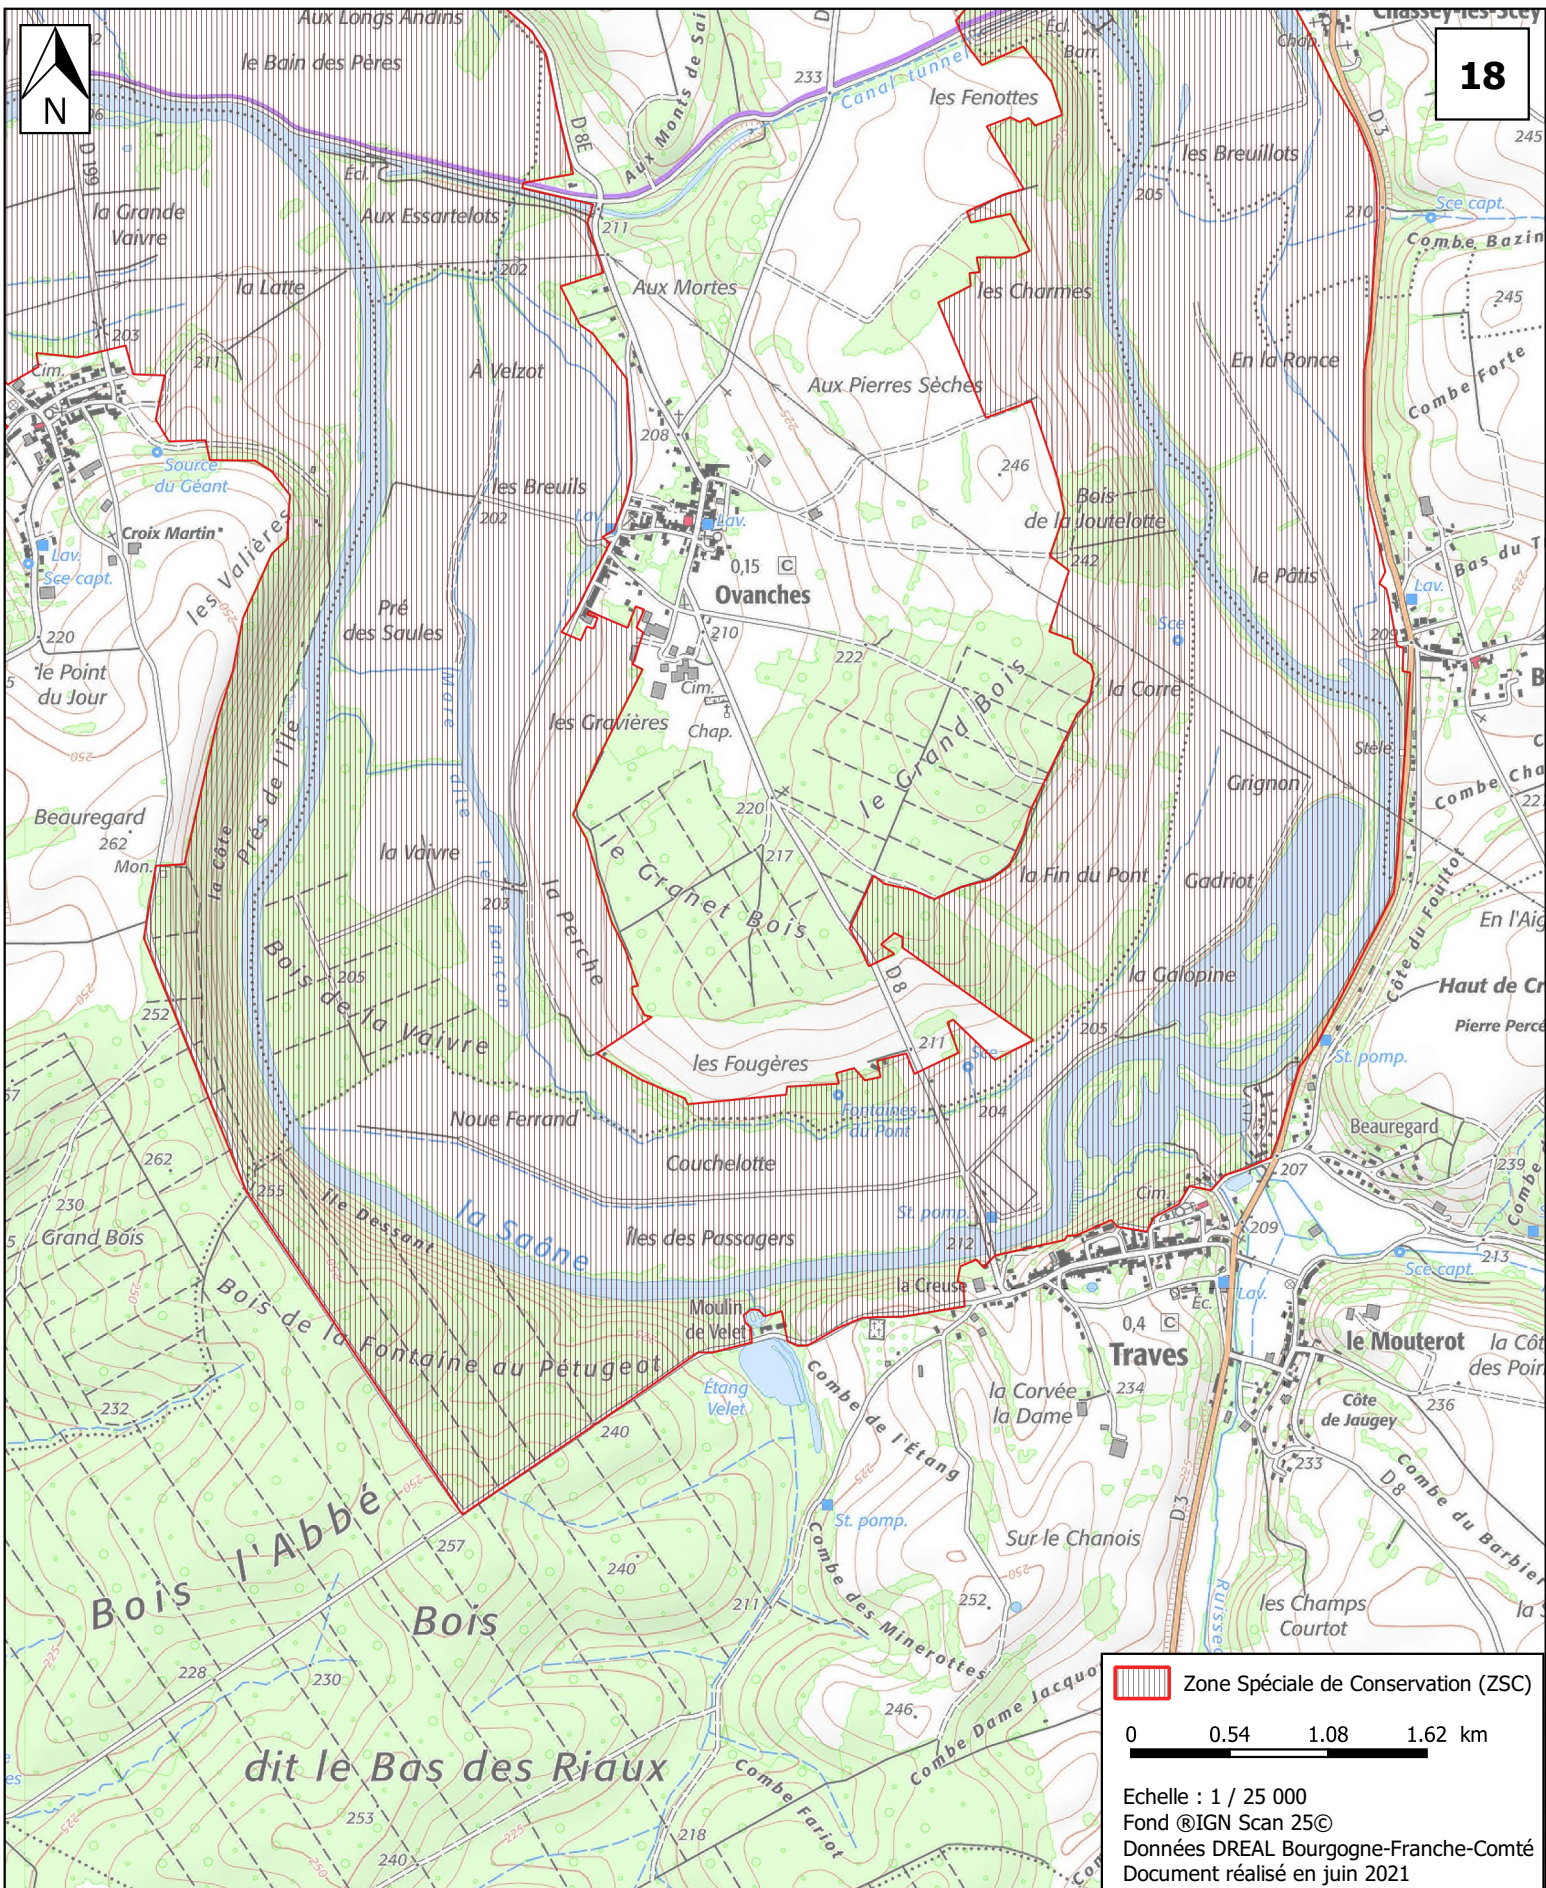

**MINISTÈRE
DE LA TRANSITION
ÉCOLOGIQUE**

Liberté
Égalité
Fraternité

Site Natura 2000
Vallée de la Saône
Zone spéciale de conservation FR4301342
Départements de Côte d'Or et de Haute-Saône

Carte 18 / 41

18

Zone Spéciale de Conservation (ZSC)

0 0.54 1.08 1.62 km

Echelle : 1 / 25 000
Fond ©IGN Scan 25©
Données DREAL Bourgogne-Franche-Comté
Document réalisé en juin 2021