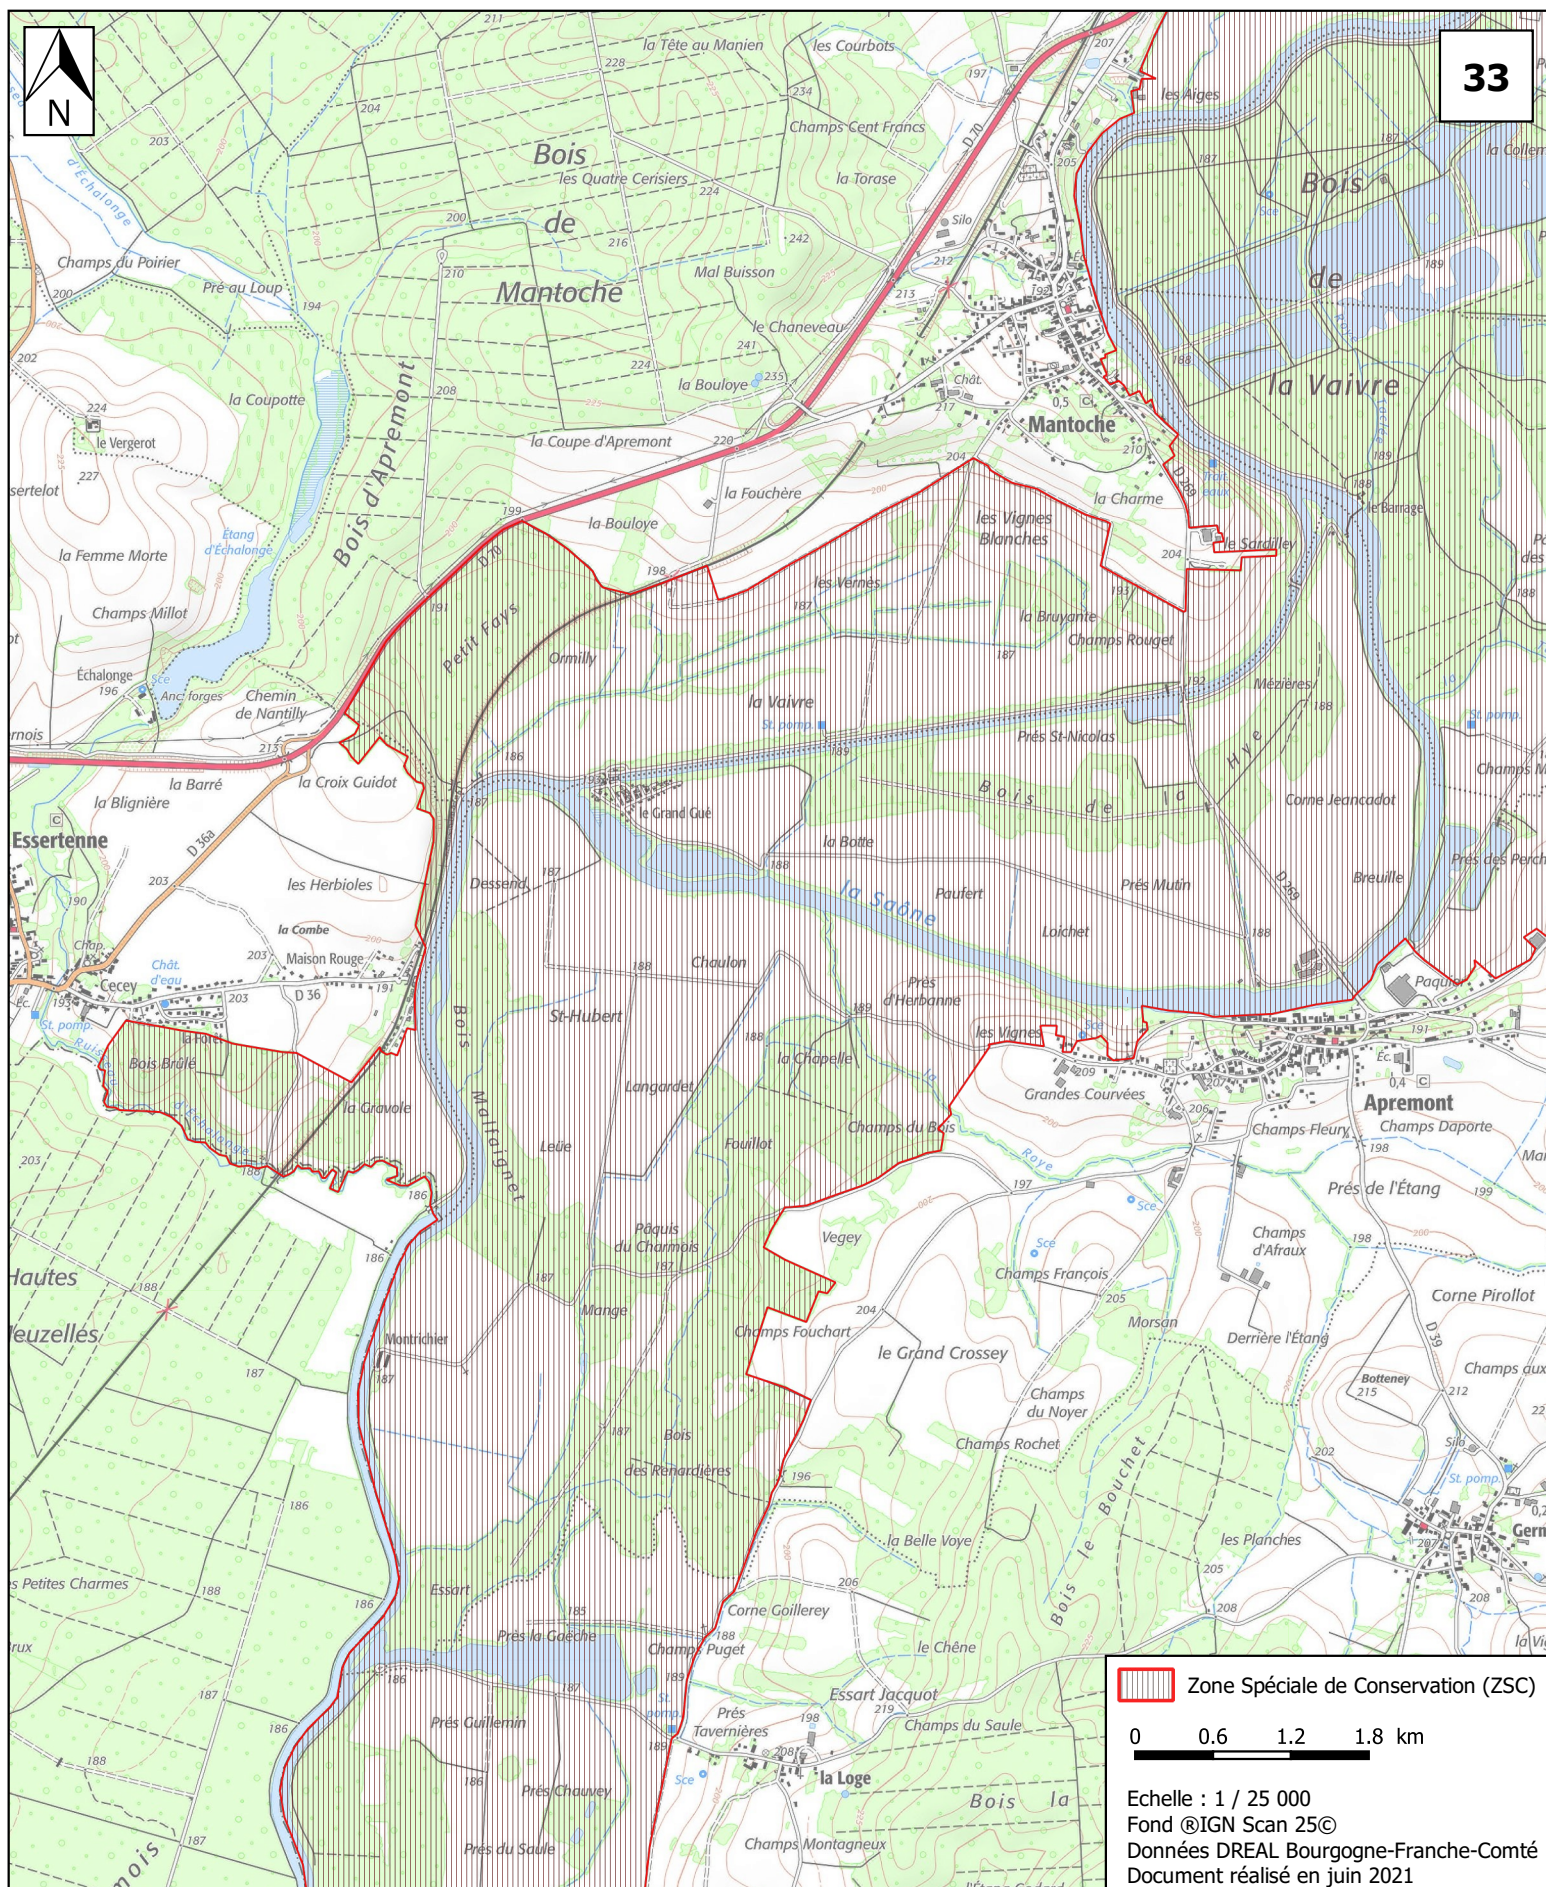

**MINISTÈRE  
DE LA TRANSITION  
ÉCOLOGIQUE**

Liberté  
Égalité  
Fraternité

Site Natura 2000  
Vallée de la Saône  
Zone spéciale de conservation FR4301342  
Départements de Côte d'Or et de Haute-Saône

Carte 33 / 41

**33**

 Zone Spéciale de Conservation (ZSC)

0 0.6 1.2 1.8 km

Echelle : 1 / 25 000  
Fond ©IGN Scan 25©  
Données DREAL Bourgogne-Franche-Comté  
Document réalisé en juin 2021