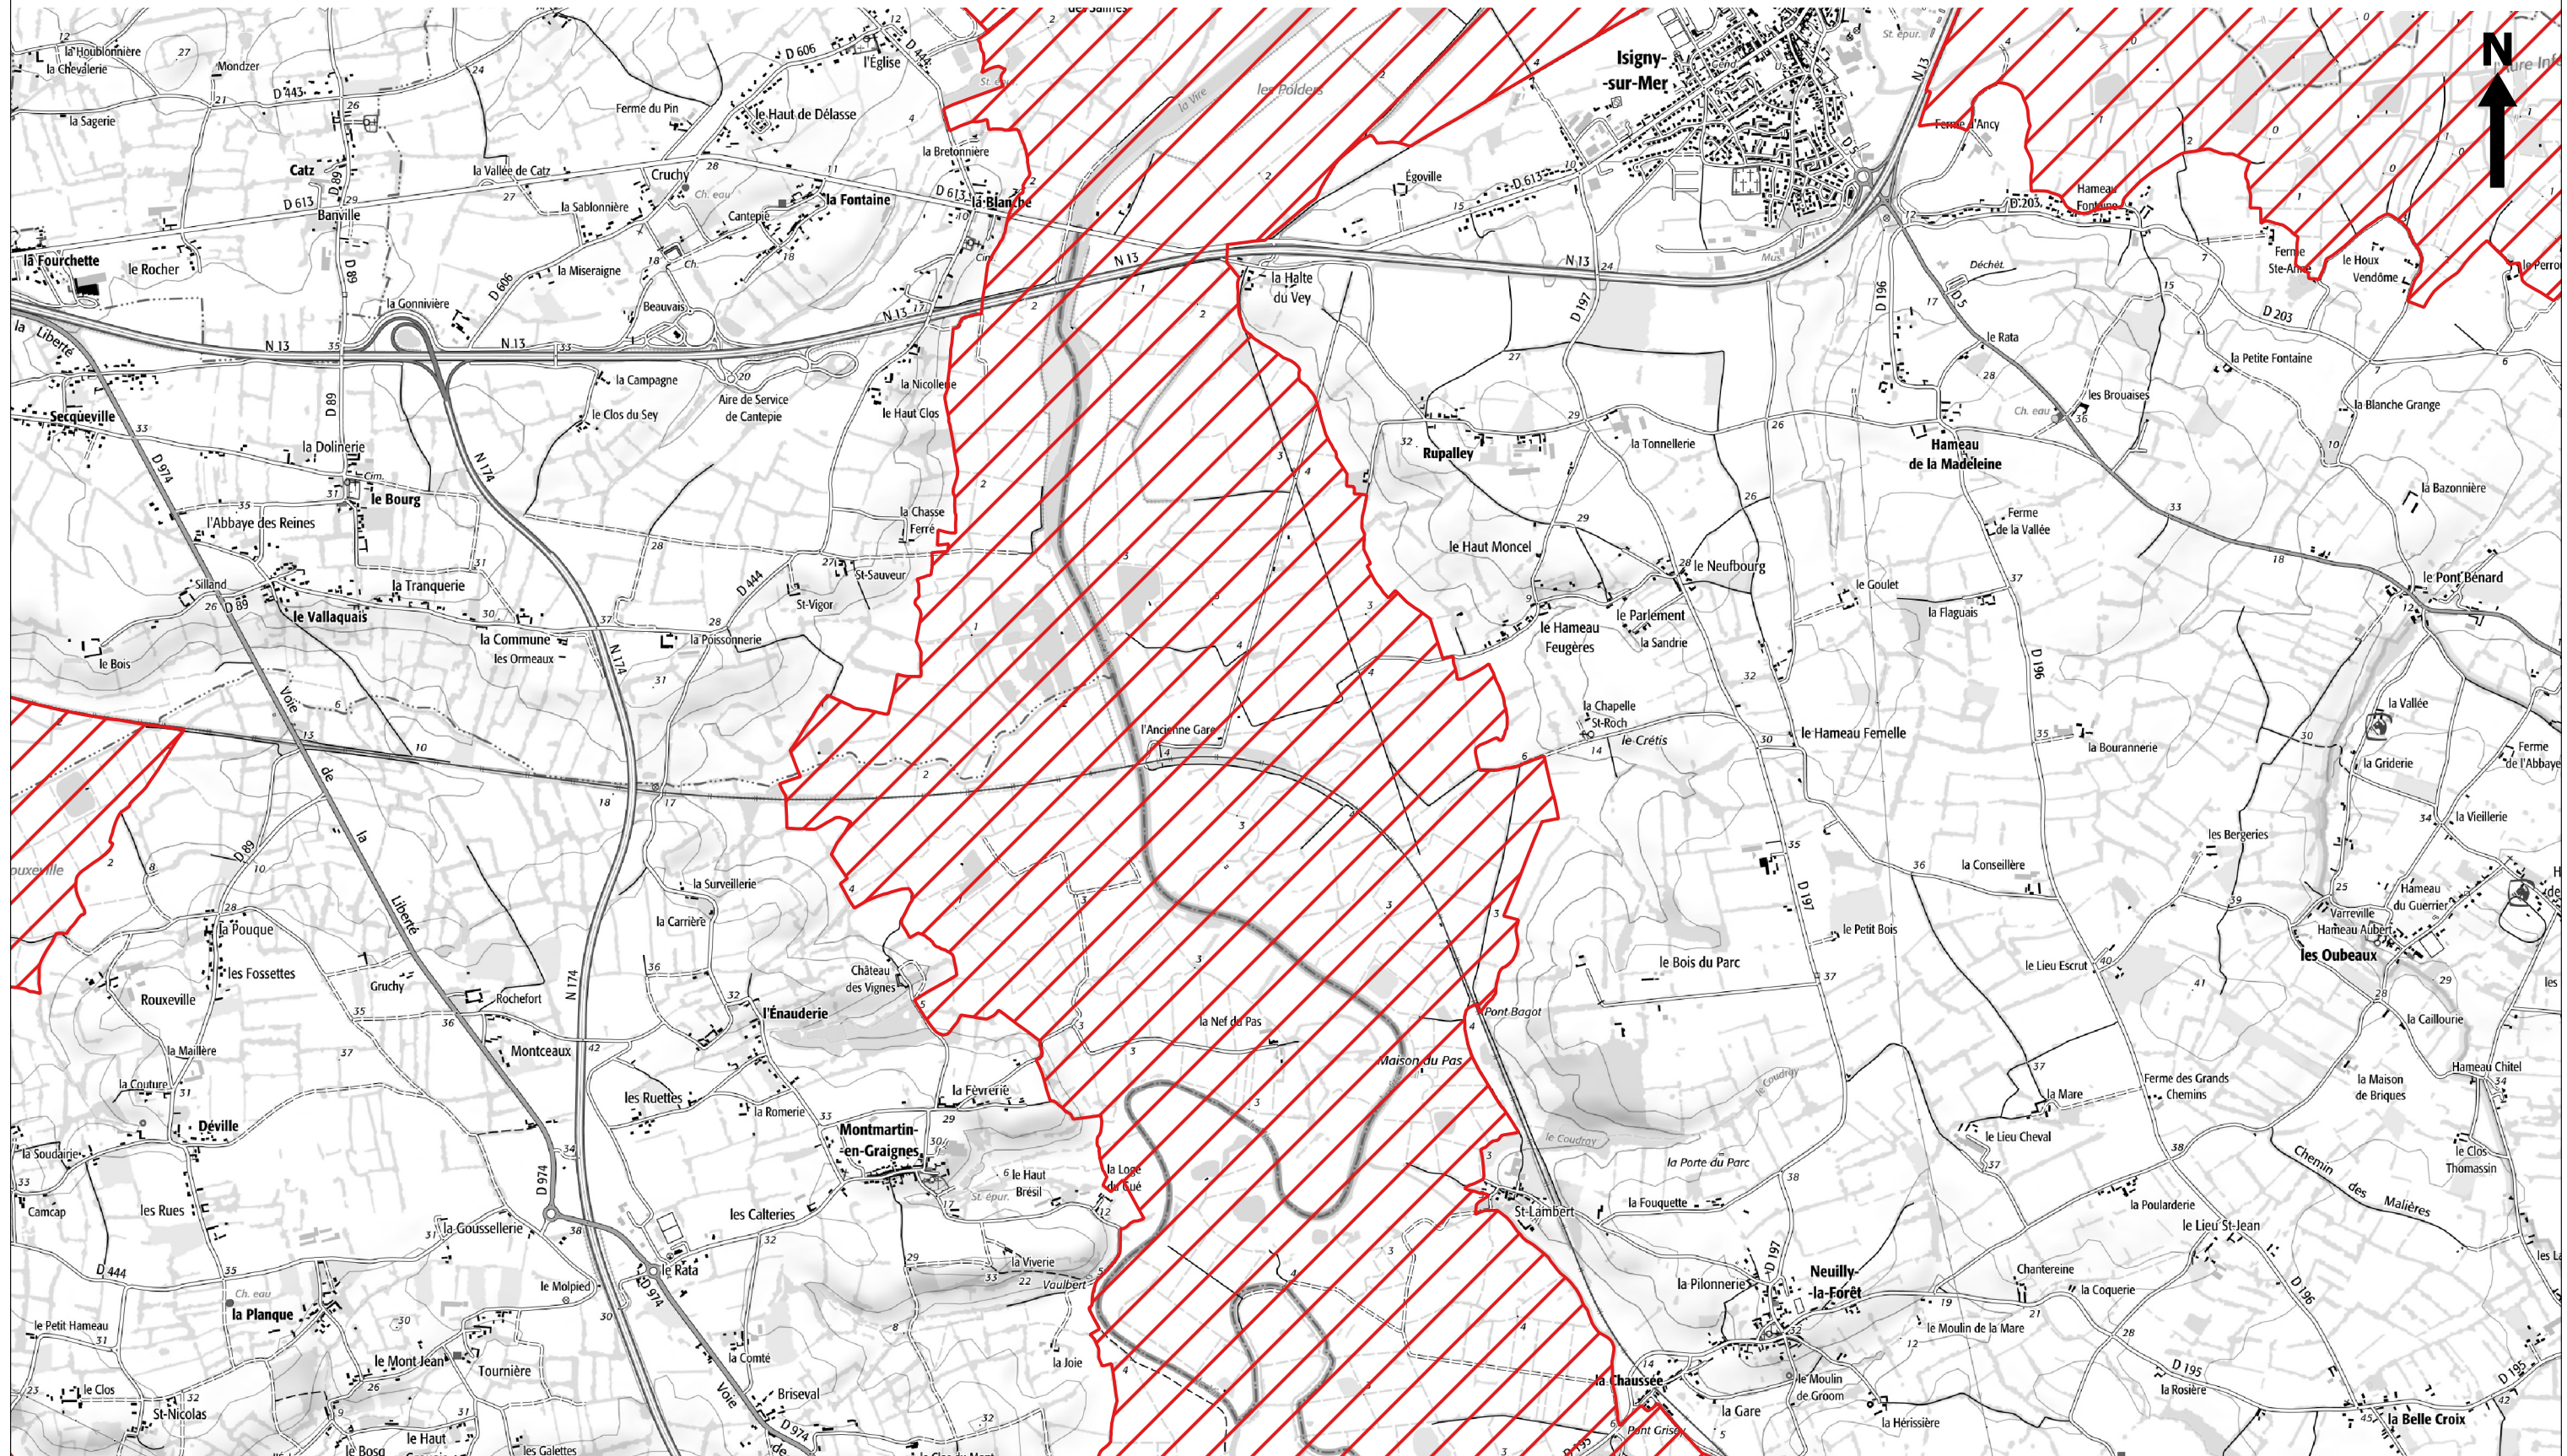

 Zone spéciale de conservation

0 0.5 1 1.5 2 km

© IGN - SCAN Express 25
DREAL Normandie
Le 07/04/2021

 Zone spéciale de conservation