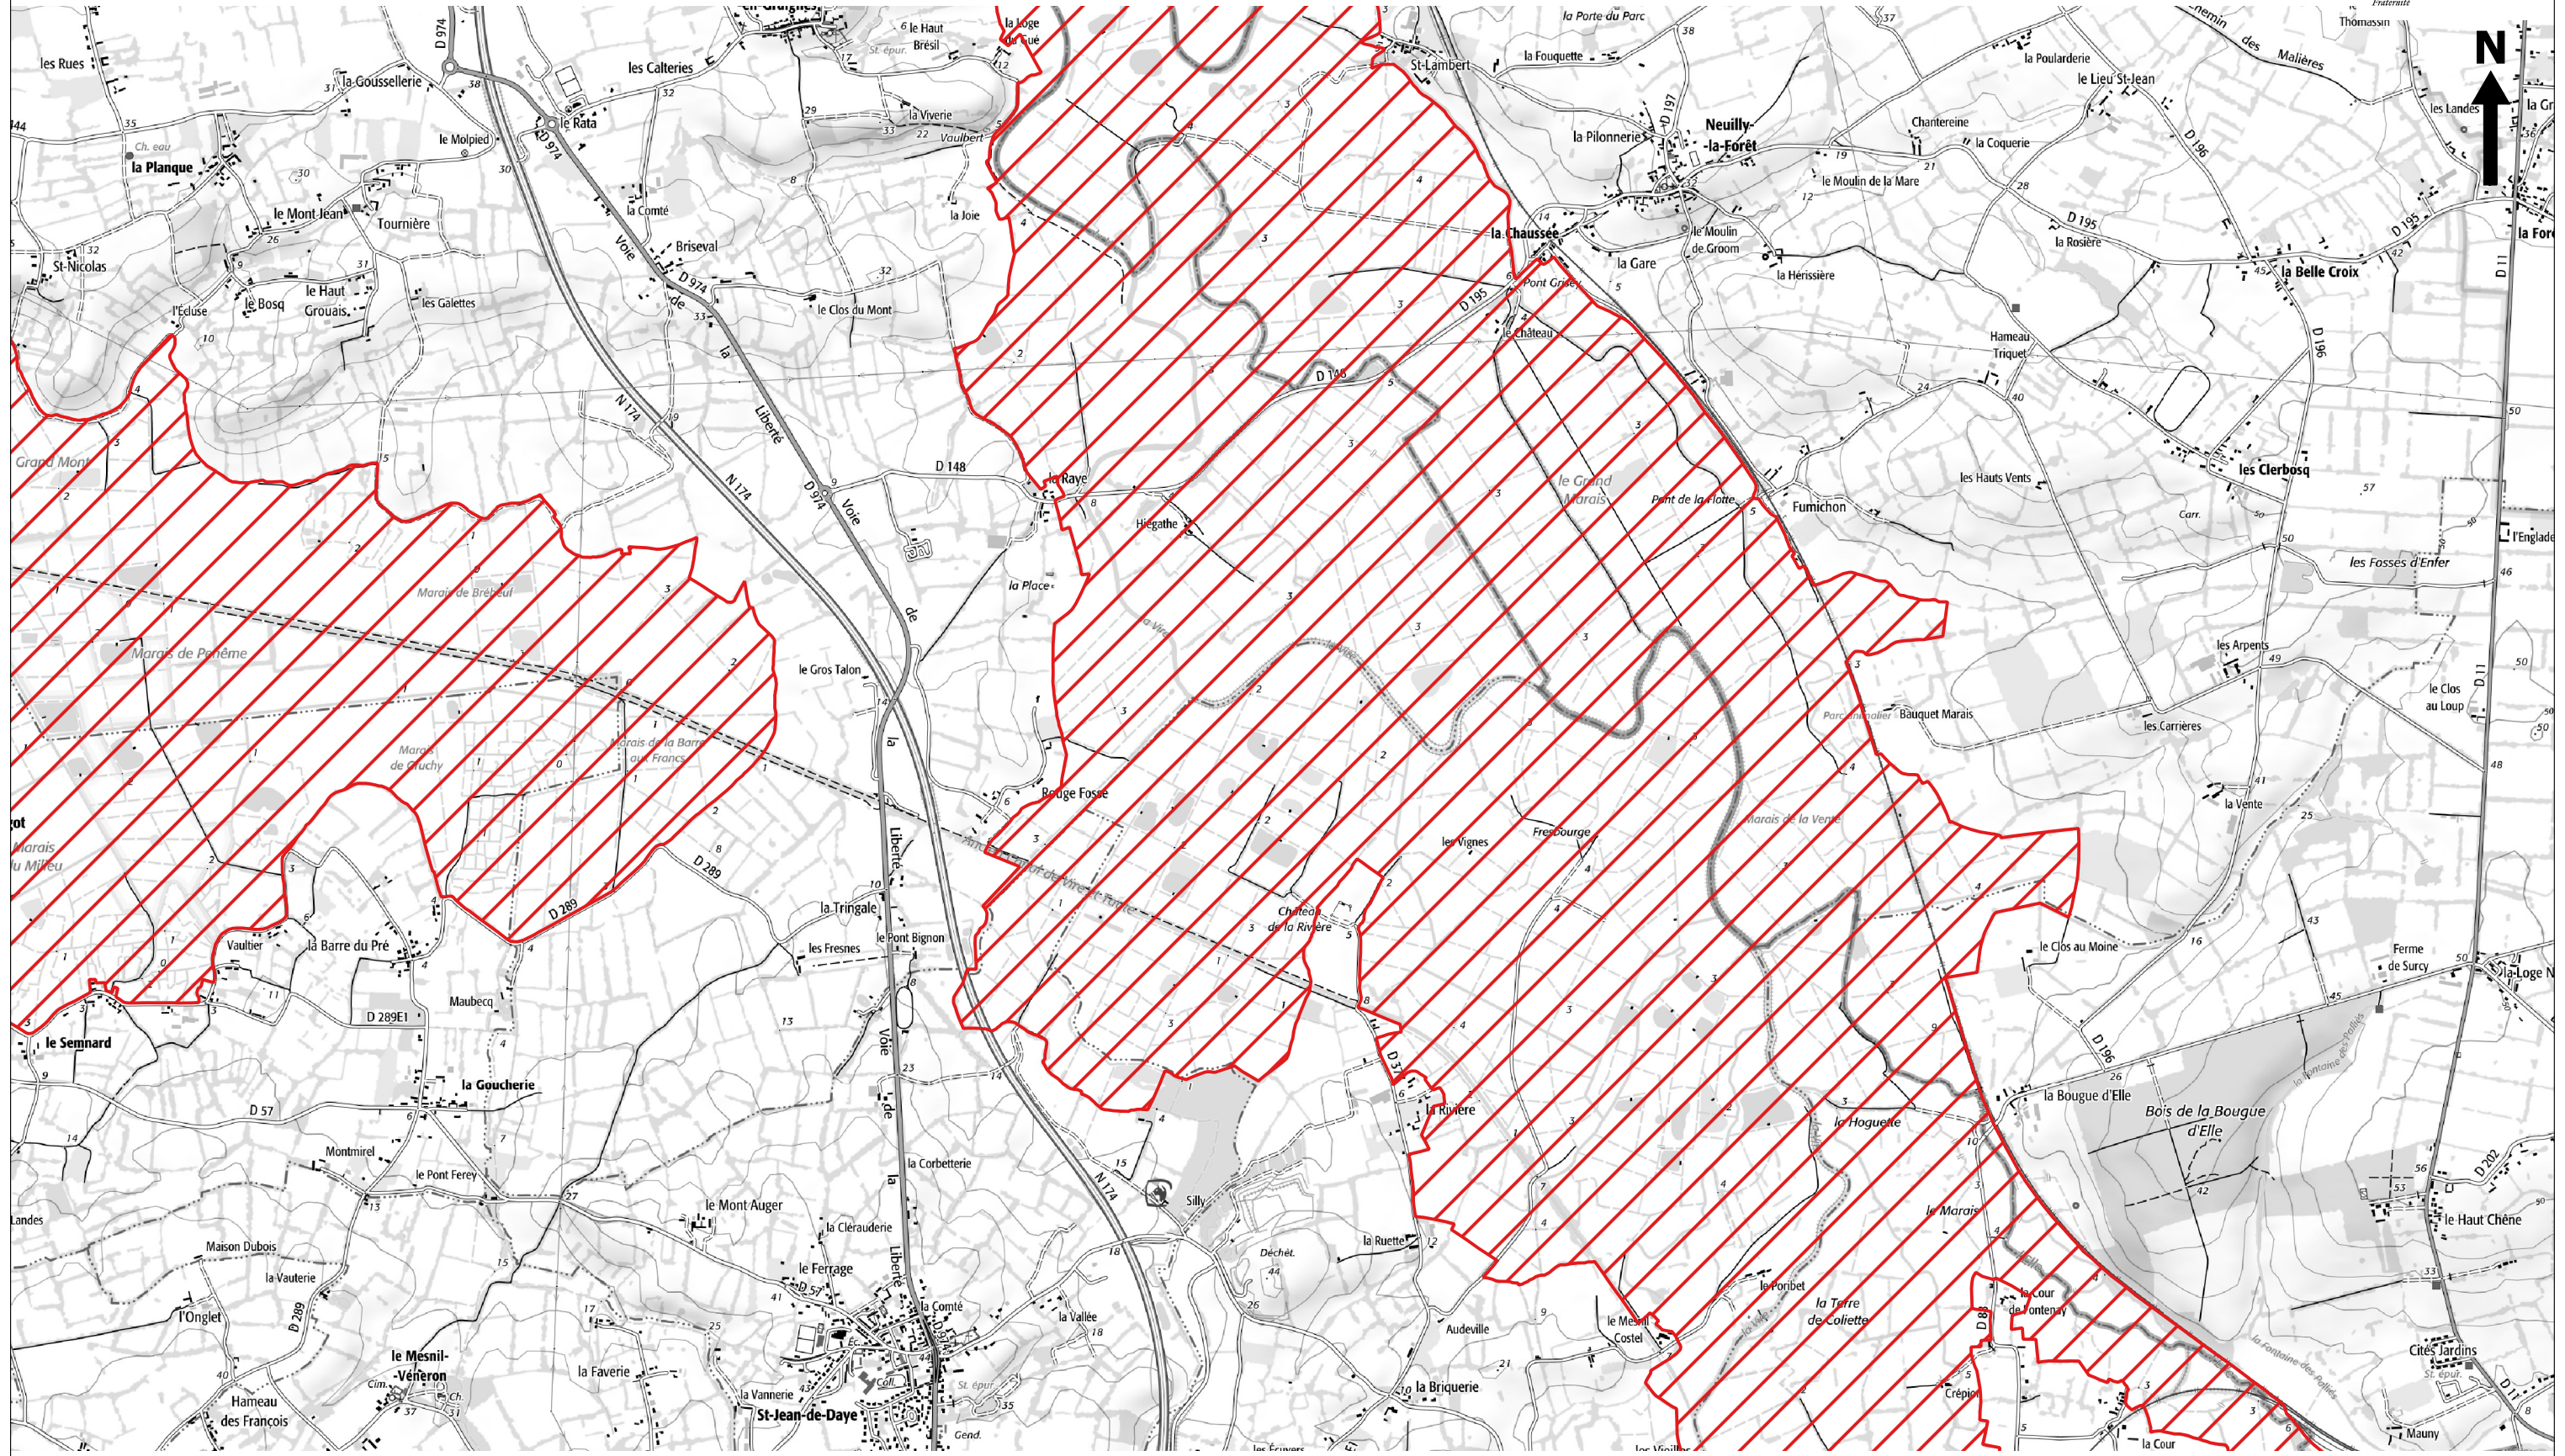

 Zone spéciale de conservation

0 0.5 1 1.5 2 km

© IGN - SCAN Express 25
DREAL Normandie
Le 07/04/2021

 Zone spéciale de conservation

 Zone spéciale de conservation

0 0.5 1 1.5 2 km

© IGN - SCAN Express 25
DREAL Normandie
Le 07/04/2021

 Zone spéciale de conservation