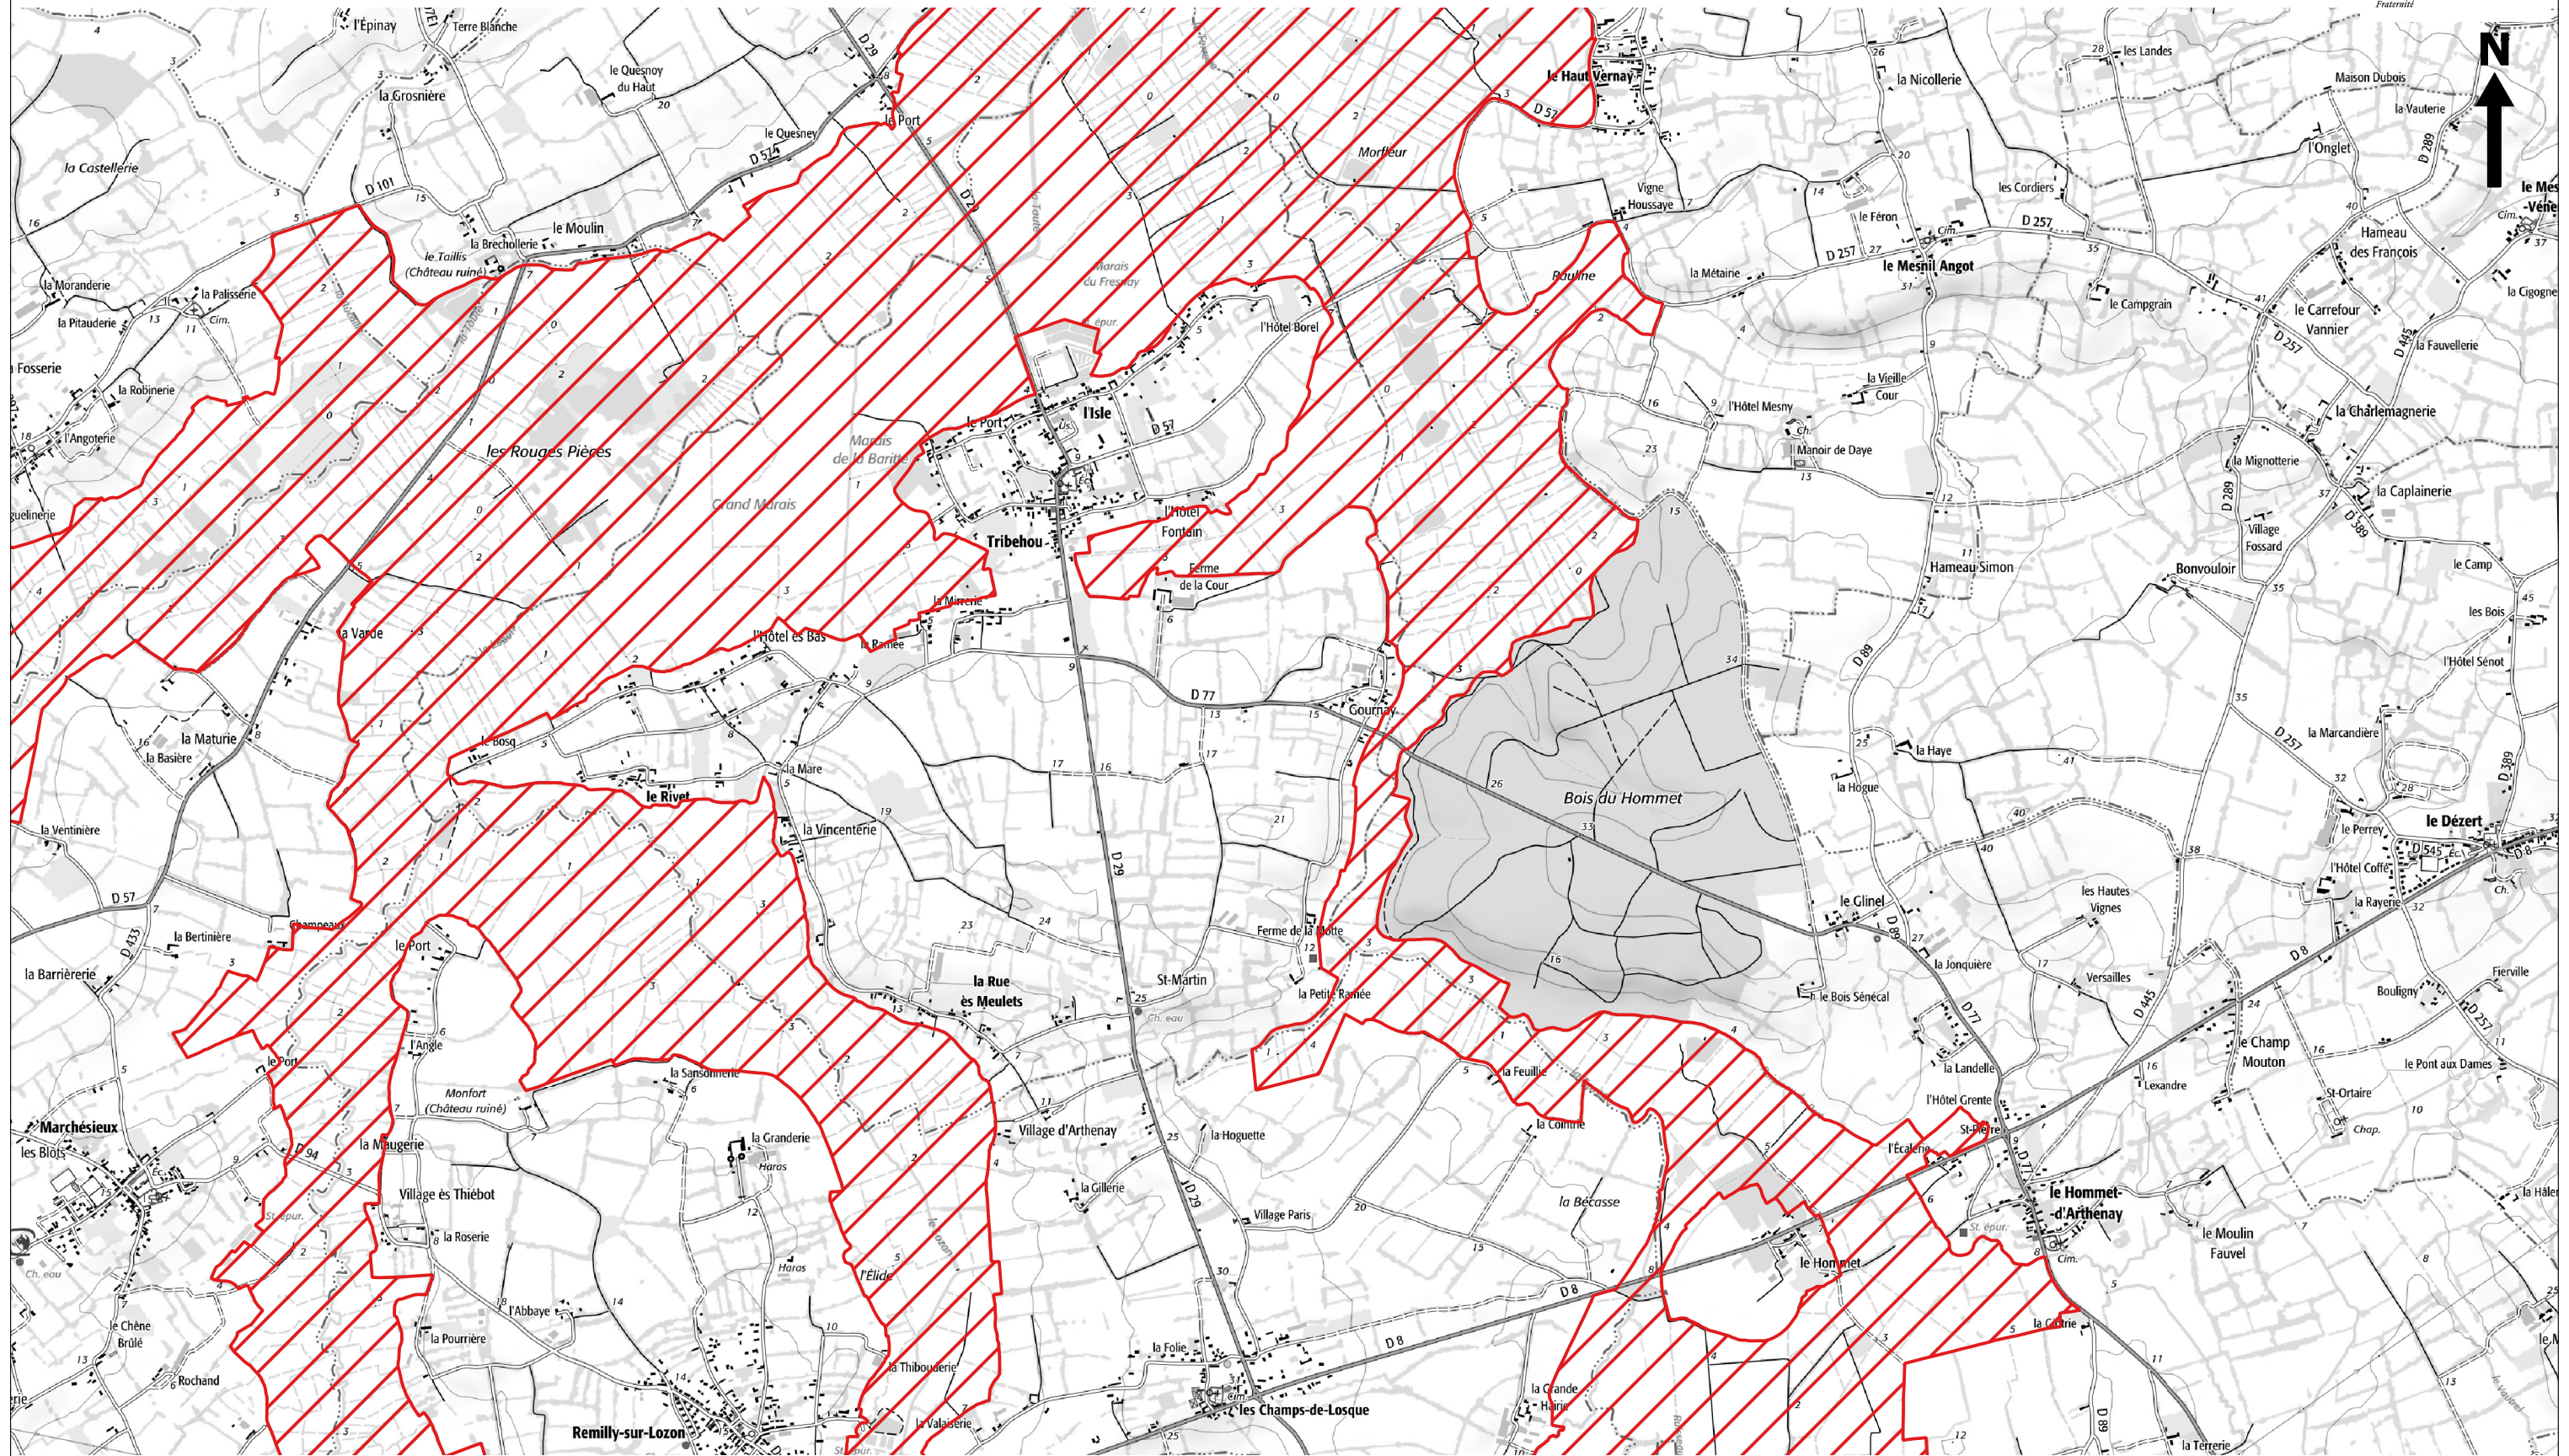

 Zone spéciale de conservation

0 0.5 1 1.5 2 km

© IGN - SCAN Express 25
DREAL Normandie
Le 07/04/2021

 Zone spéciale de conservation

 Zone spéciale de conservation

0 0.5 1 1.5 2 km

© IGN - SCAN Express 25
DREAL Normandie
Le 07/04/2021

 Zone spéciale de conservation