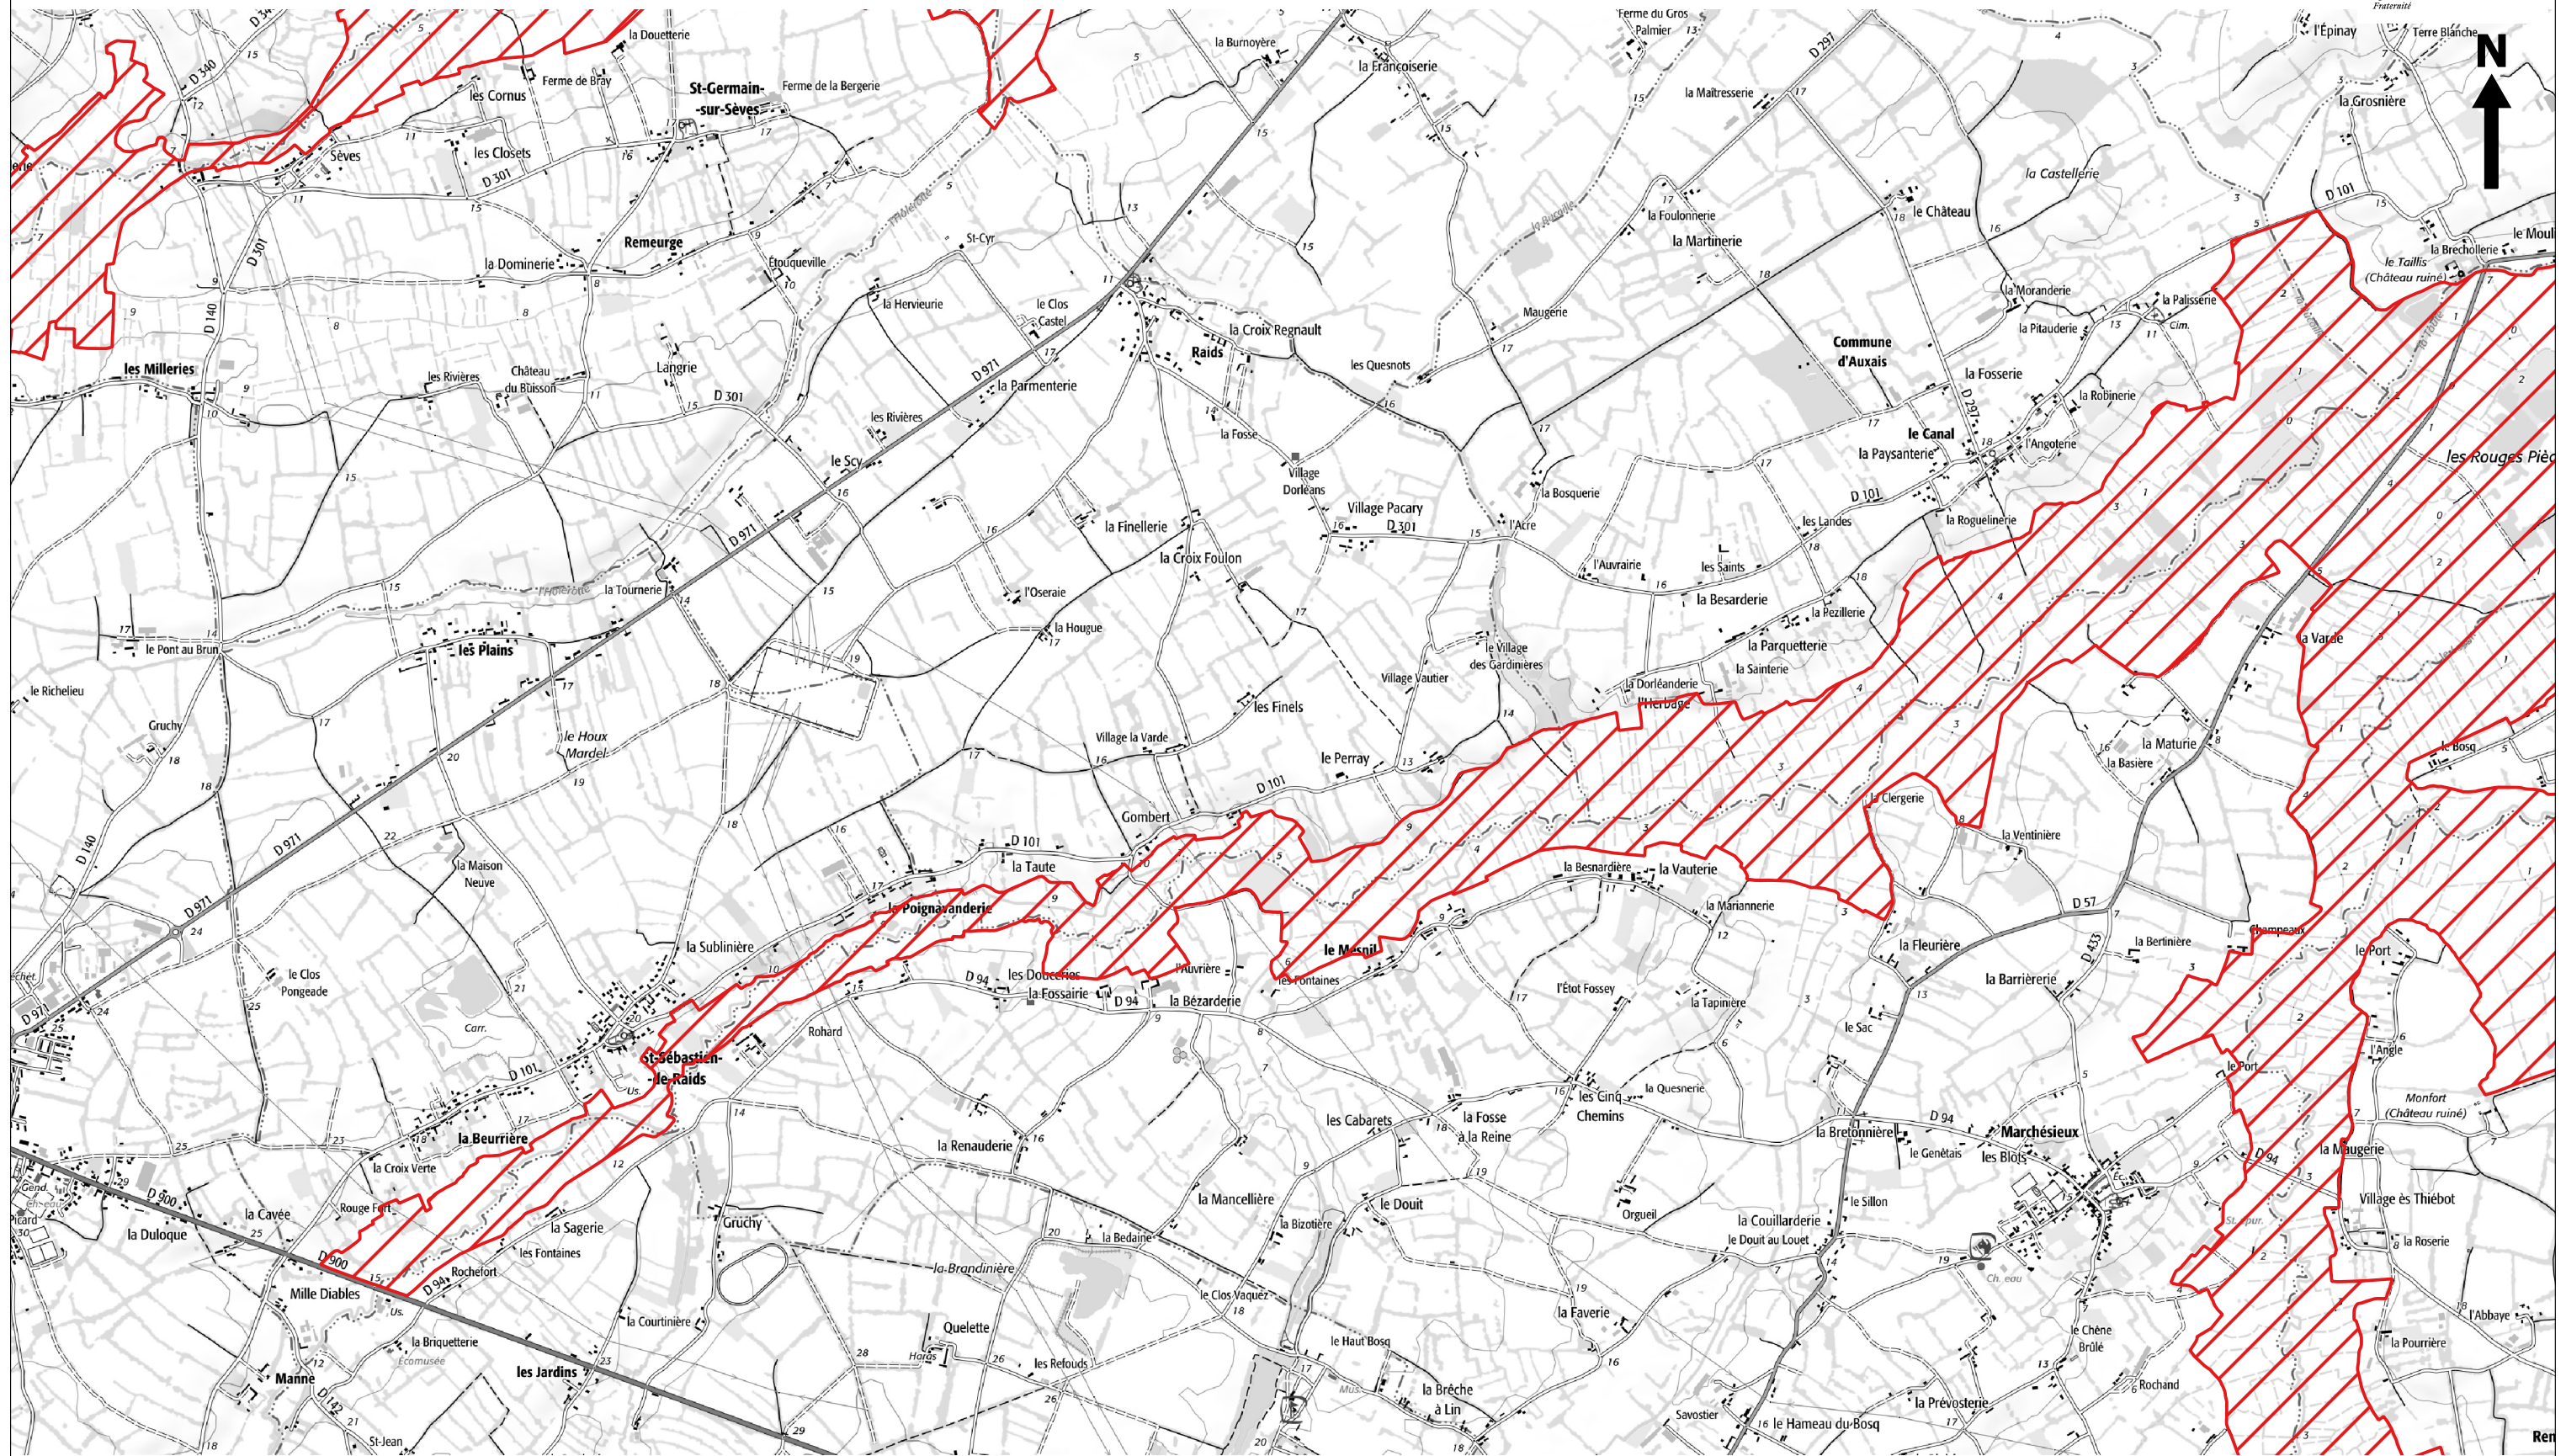

 Zone spéciale de conservation

0 0.5 1 1.5 2 km

© IGN - SCAN Express 25
DREAL Normandie
Le 07/04/2021

 Zone spéciale de conservation

 Zone spéciale de conservation

0 0.5 1 1.5 2 km

© IGN - SCAN Express 25
DREAL Normandie
Le 07/04/2021

 Zone spéciale de conservation