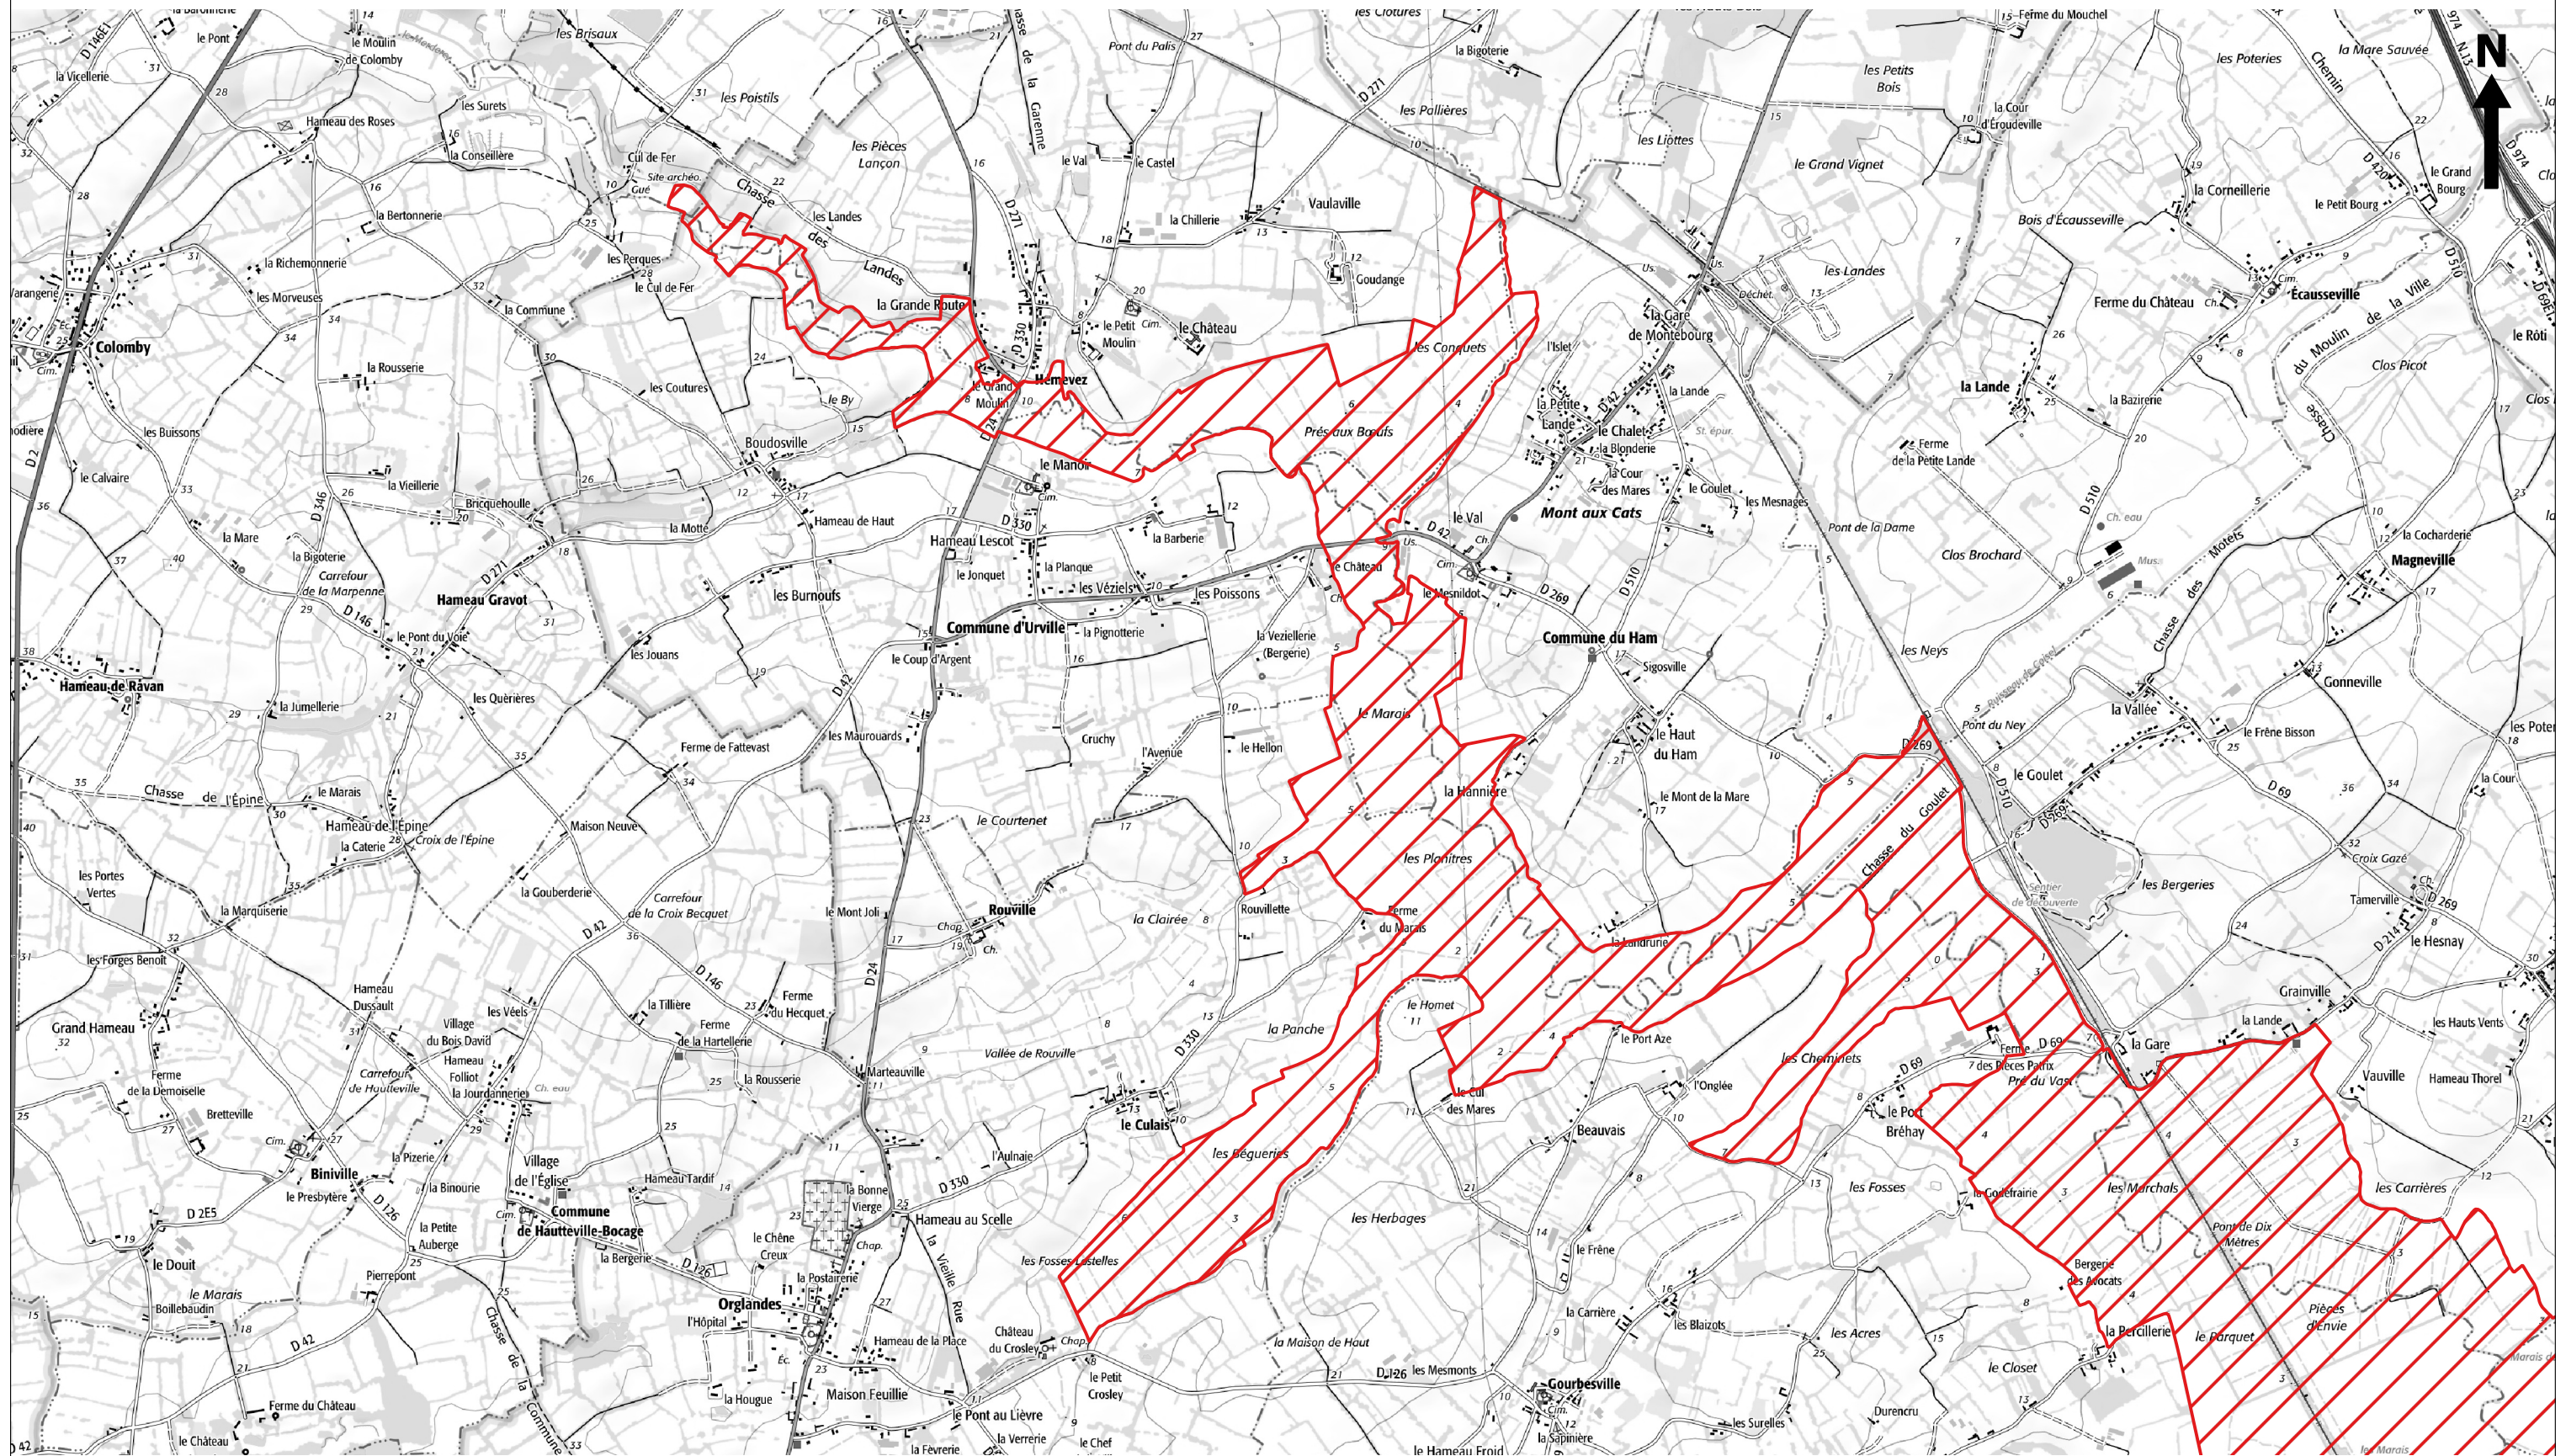

 Zone spéciale de conservation

Signé le:

Grande Rade

 Zone spéciale de conservation

 Zone spéciale de conservation

Site Natura 2000 - Marais du Cotentin et du Bessin, Baie des Veys - FR2500088 - Région Normandie - Départements du Calvados et de la Manche

Carte N° 3/30 au 1/25 000 annexée à l'arrêté de modification de ZSC

Signé le:

 Zone spéciale de conservation