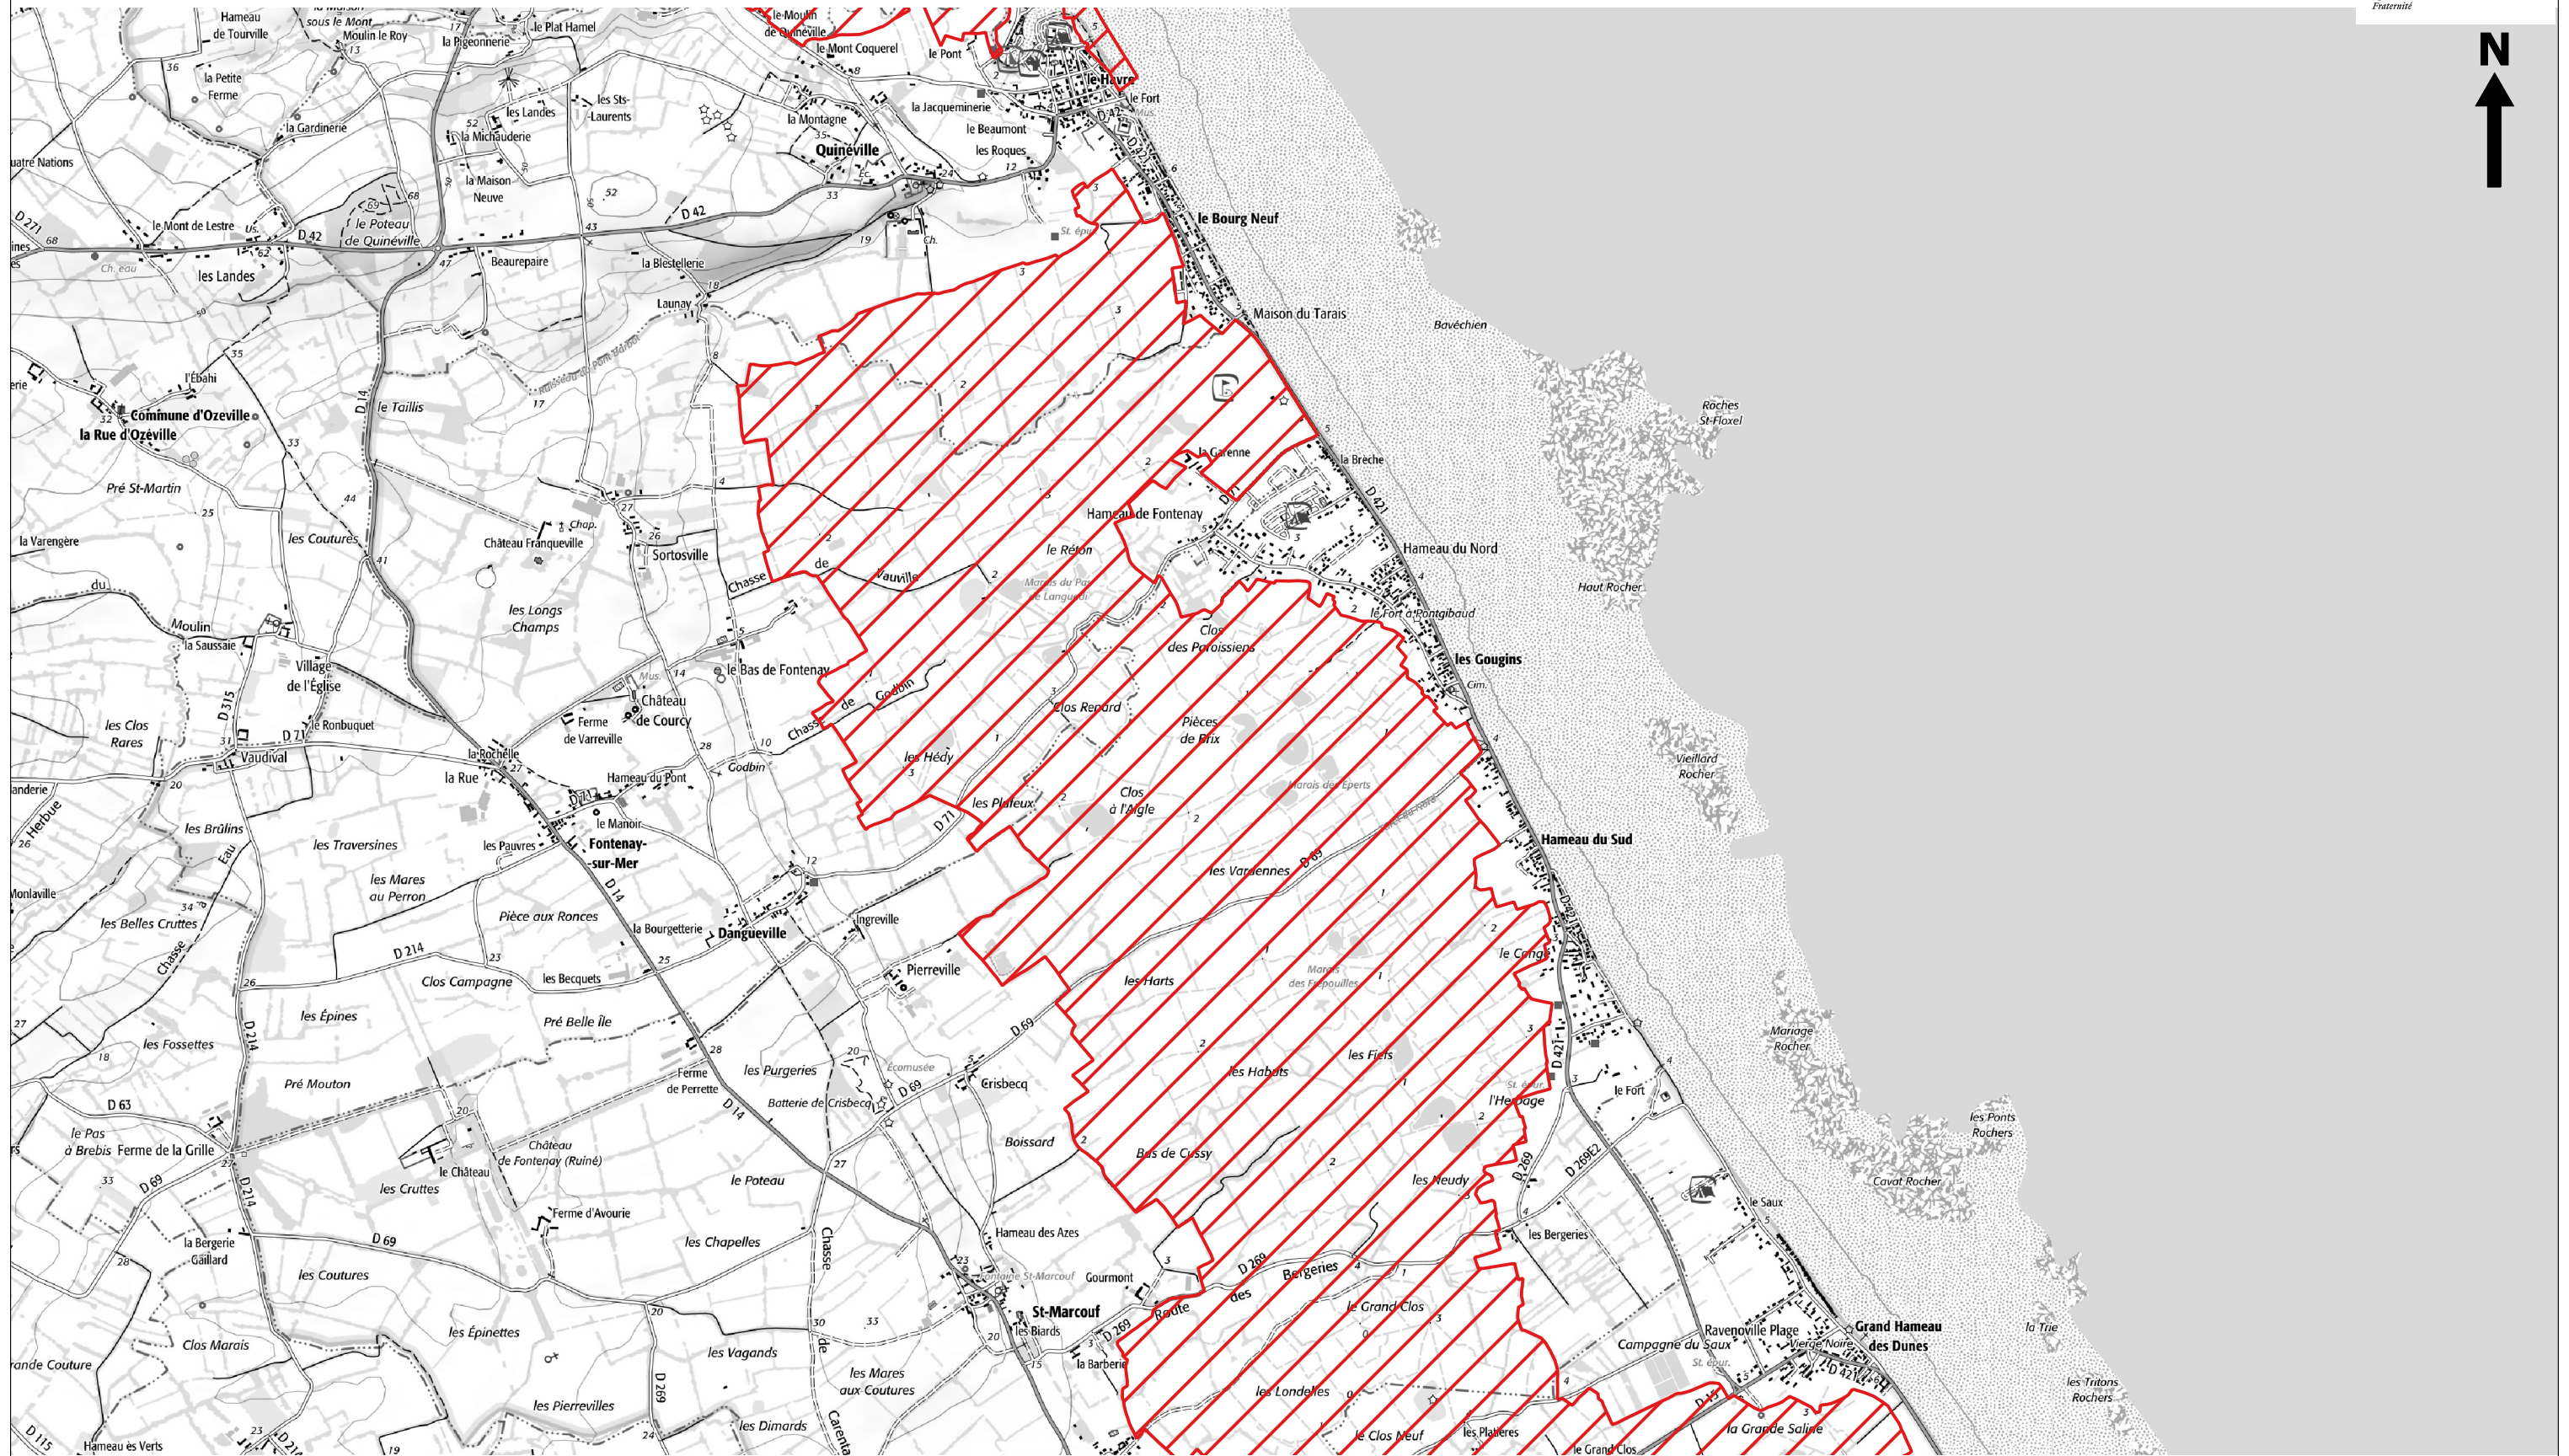

 Zone spéciale de conservation

Signé le:

Grande Rade

 Zone spéciale de conservation

 Zone spéciale de conservation

Site Natura 2000 - Marais du Cotentin et du Bessin, Baie des Veys - FR2500088 - Région Normandie - Départements du Calvados et de la Manche

Carte N° 3/30 au 1/25 000 annexée à l'arrêté de modification de ZSC

Signé le:

 Zone spéciale de conservation