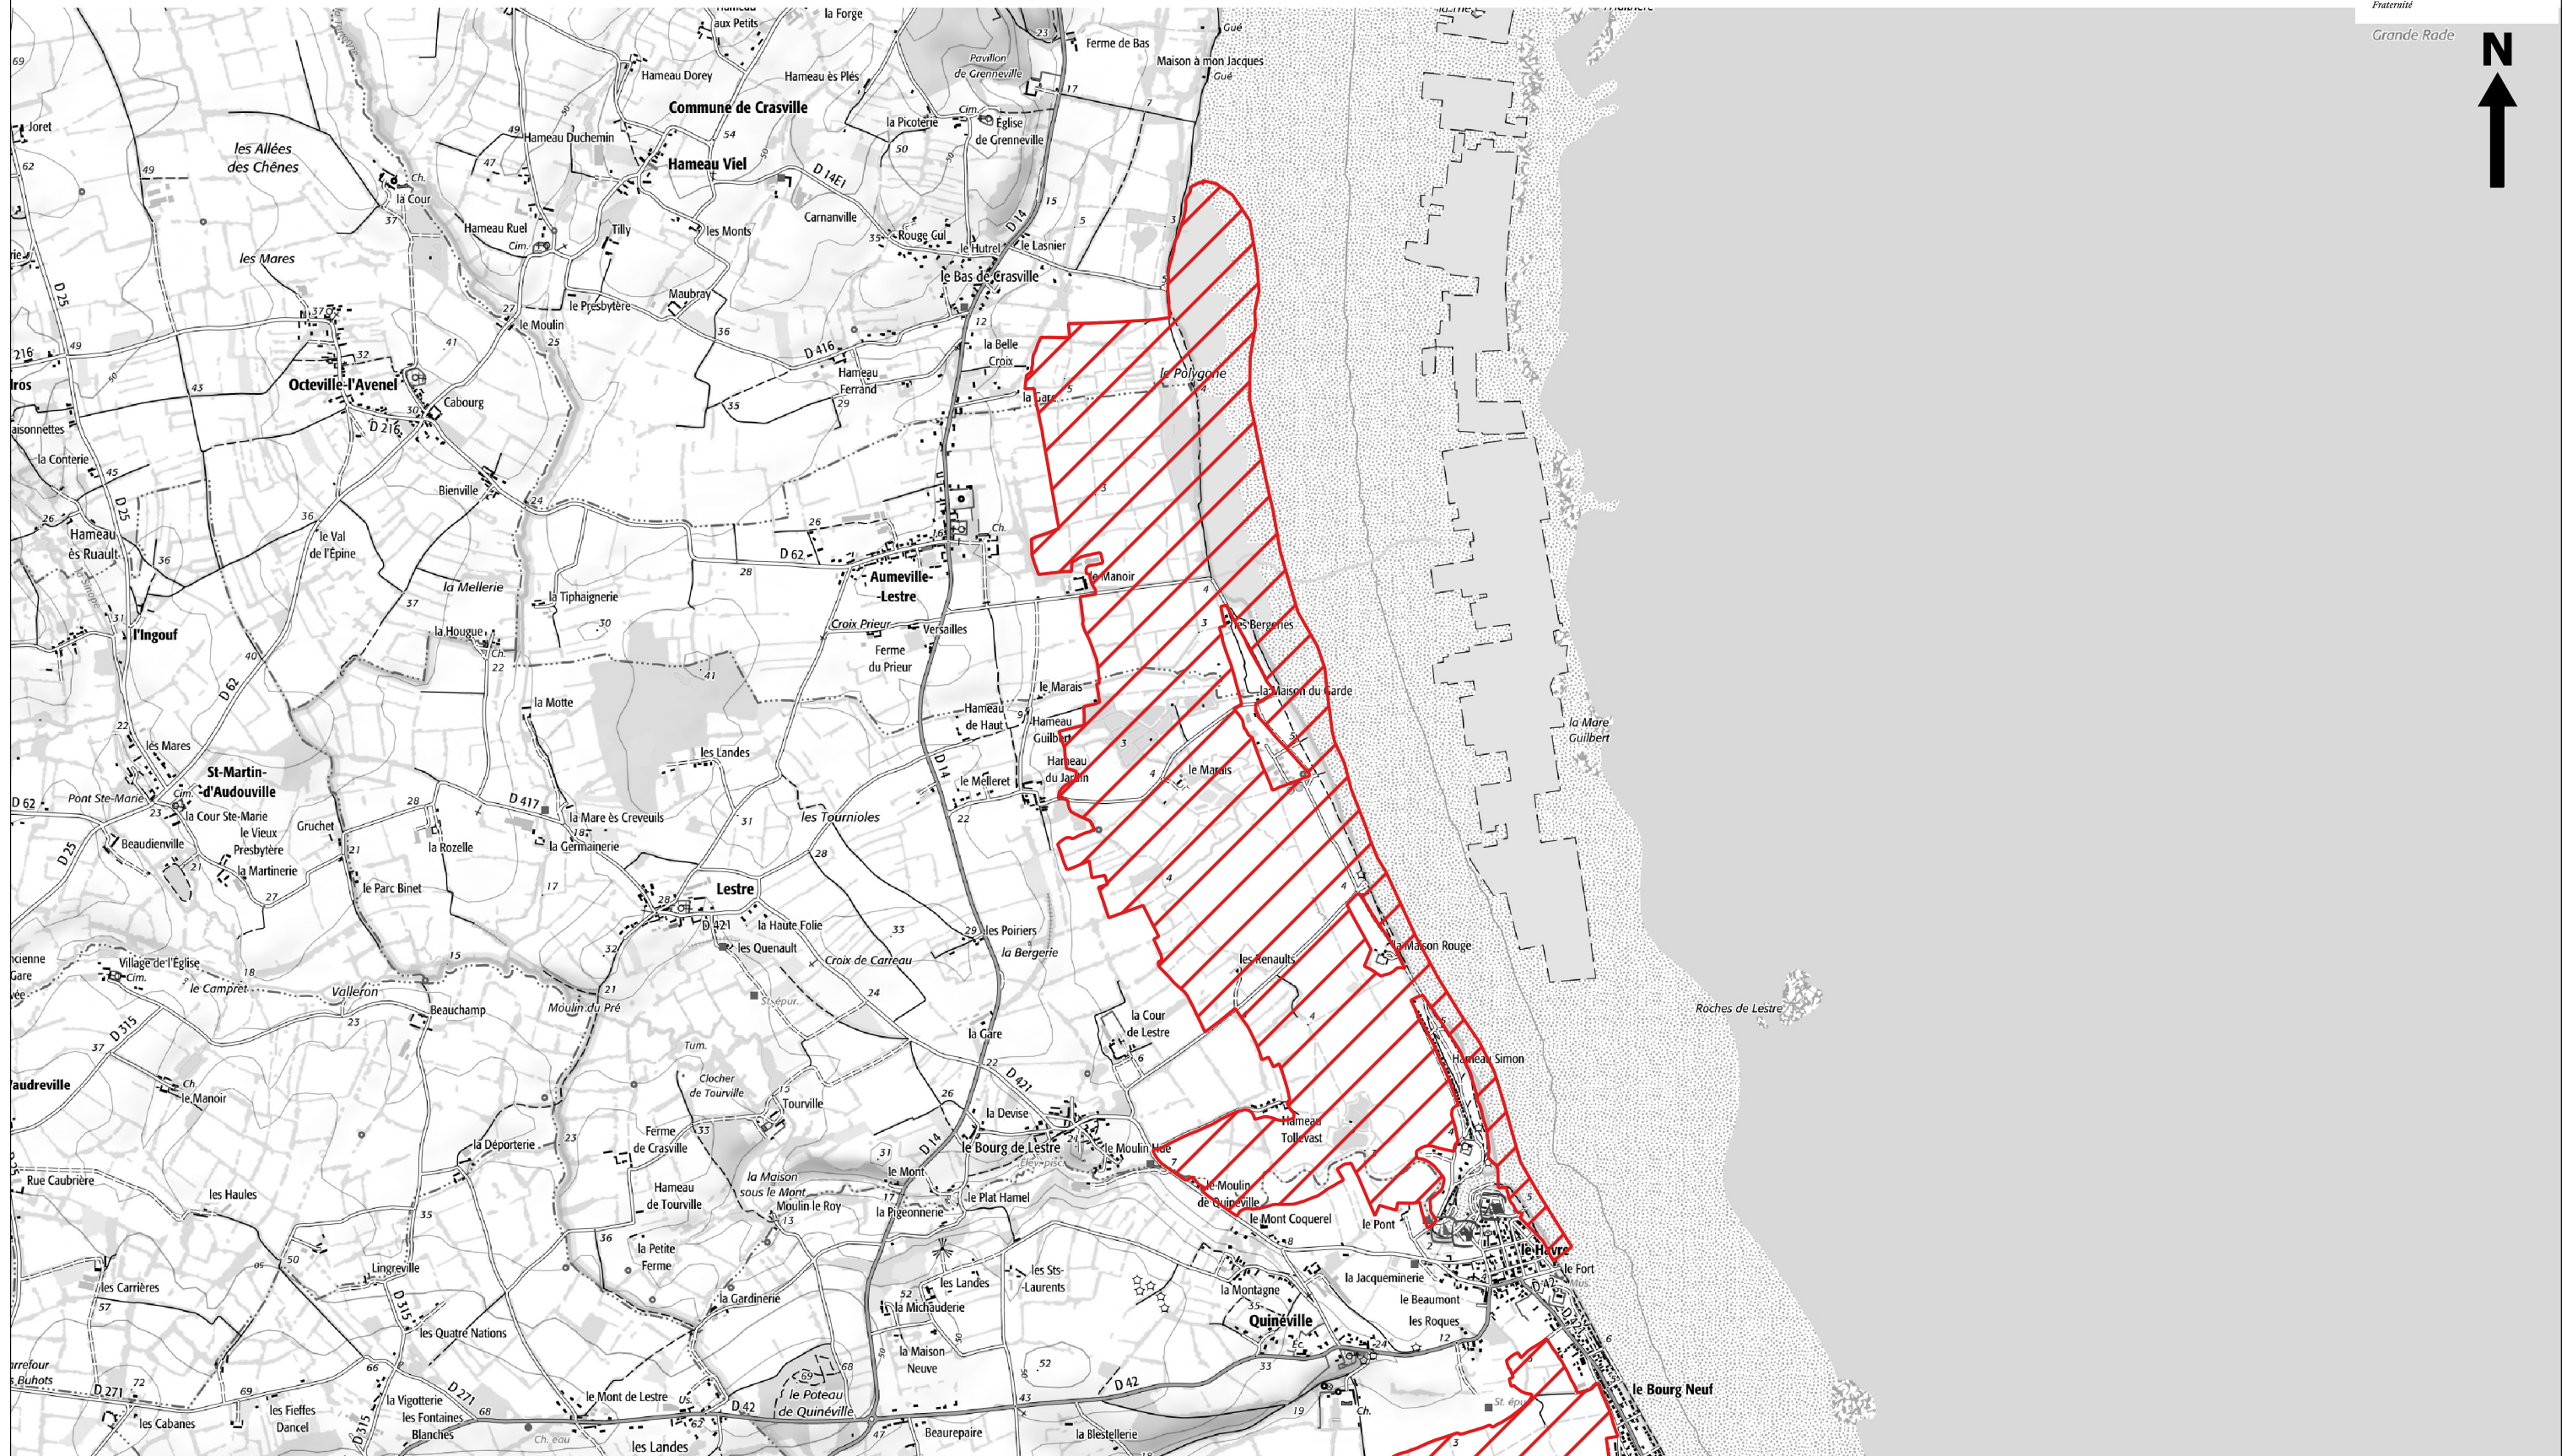

 Zone spéciale de conservation

Signé le:

Grande Rade

 Zone spéciale de conservation

 Zone spéciale de conservation

Site Natura 2000 - Marais du Cotentin et du Bessin, Baie des Veys - FR2500088 - Région Normandie - Départements du Calvados et de la Manche

Carte N° 3/30 au 1/25 000 annexée à l'arrêté de modification de ZSC

Signé le:

 Zone spéciale de conservation