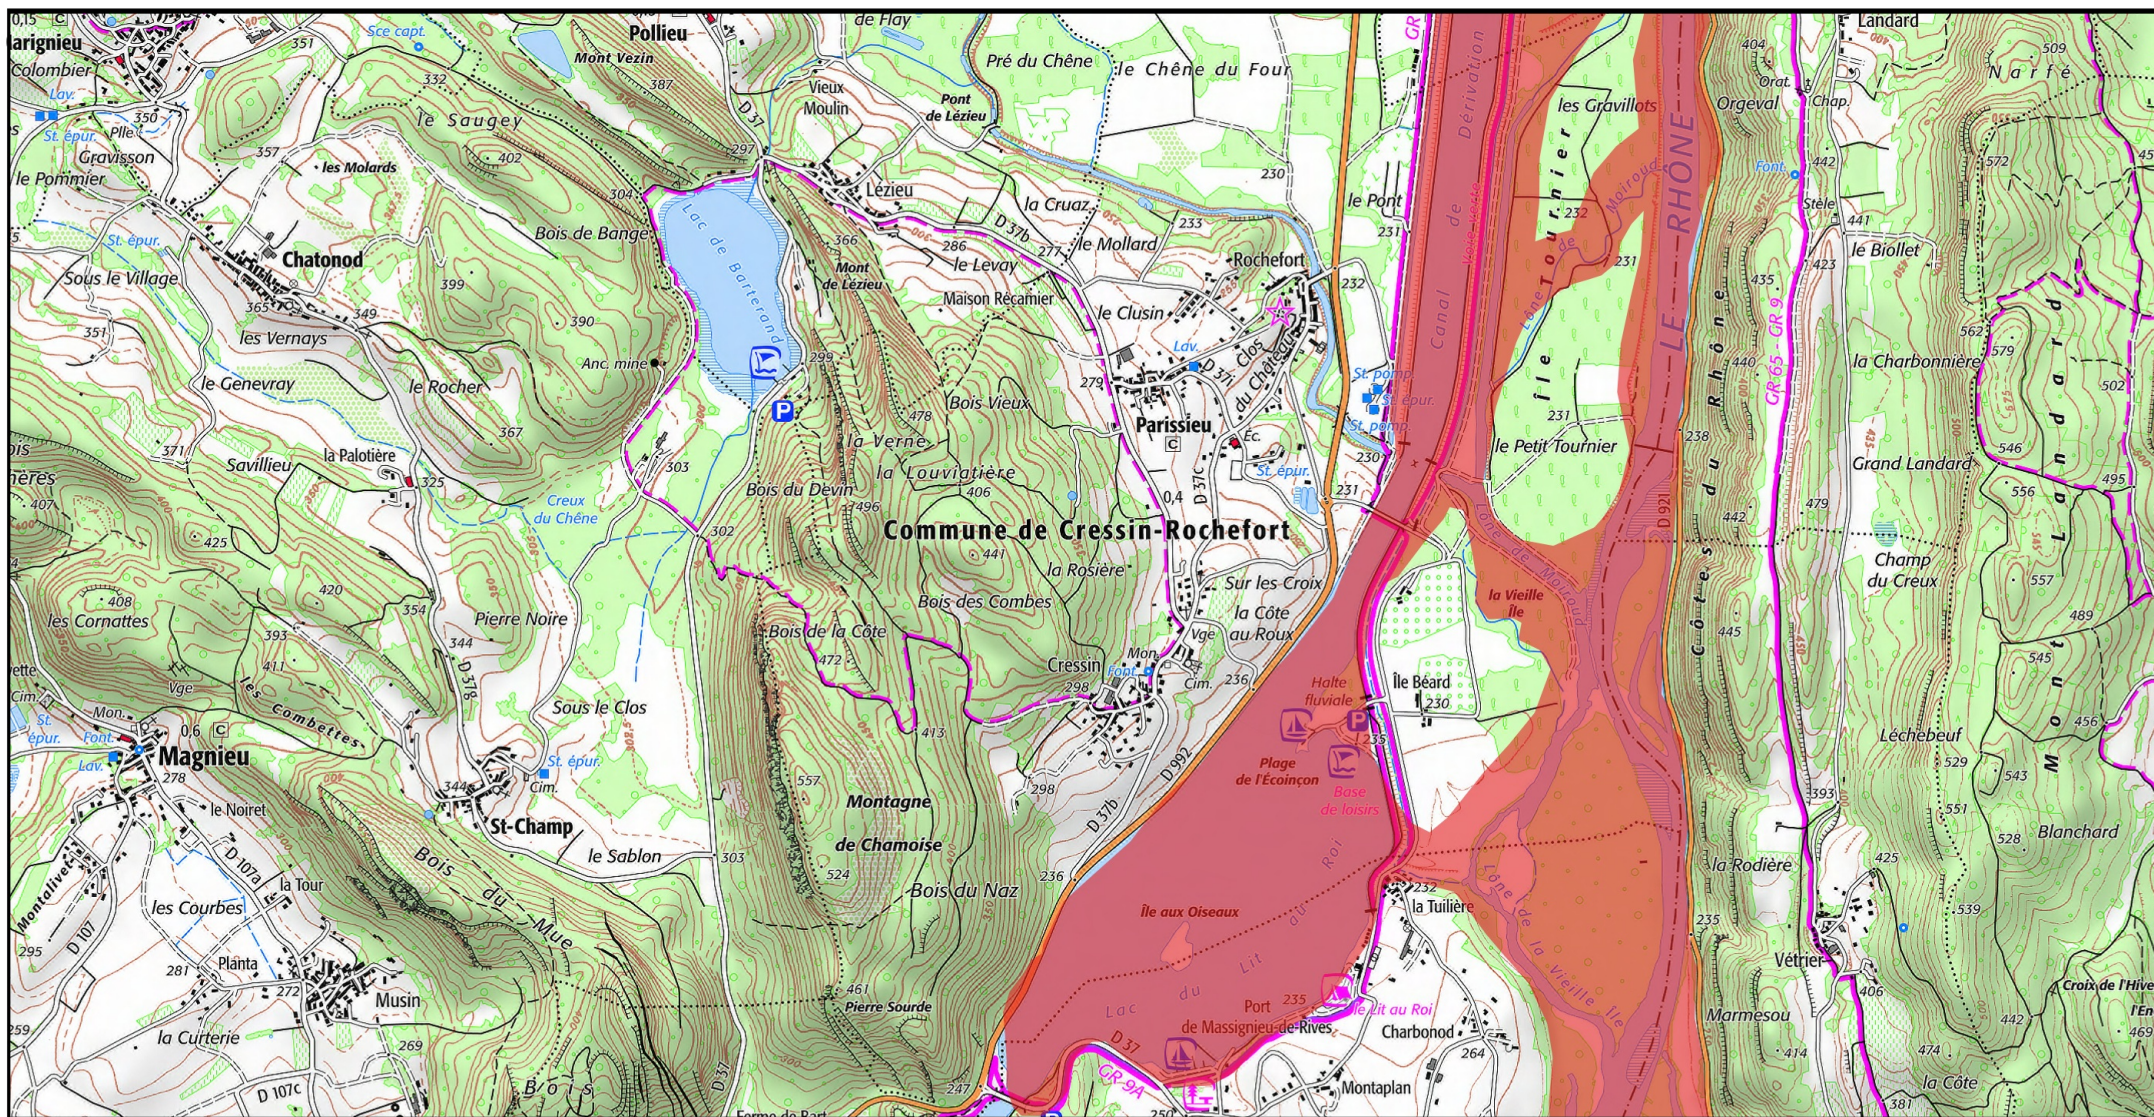

Zone spéciale de conservation (ZSC)

0 0,5 1 km

1/25 000 ème

Fond : Scan 25 IGN © - Données DREAL Auvergne-Rhône-Alpes 2022

Auteur : DREAL Auvergne-Rhône-Alpes 08-07-2022