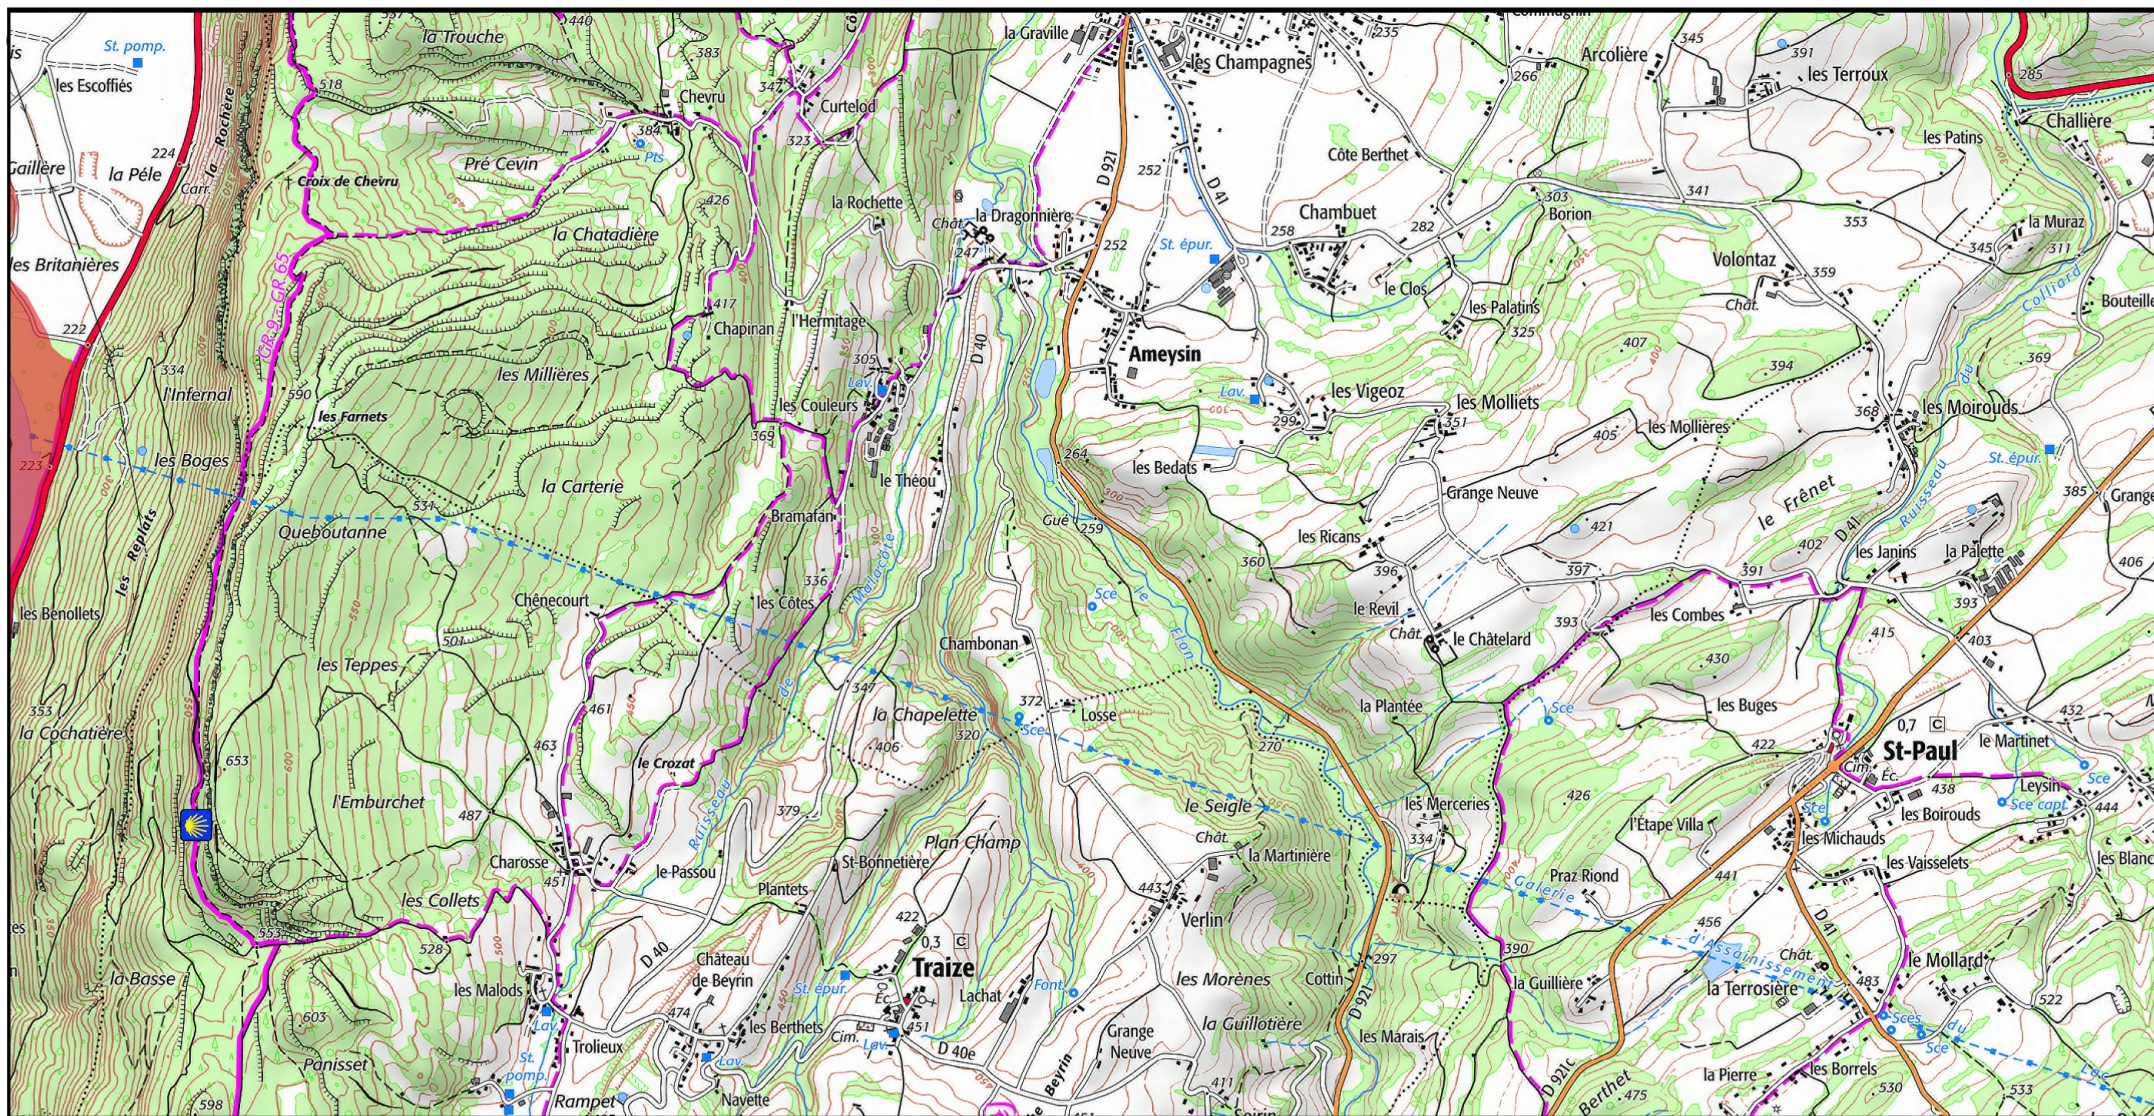

Zone spéciale de conservation (ZSC)

0 0,5 1 km

1/25 000 ème

Fond : Scan 25 IGN © - Données DREAL Auvergne-Rhône-Alpes 2022

Auteur : DREAL Auvergne-Rhône-Alpes 08-07-2022