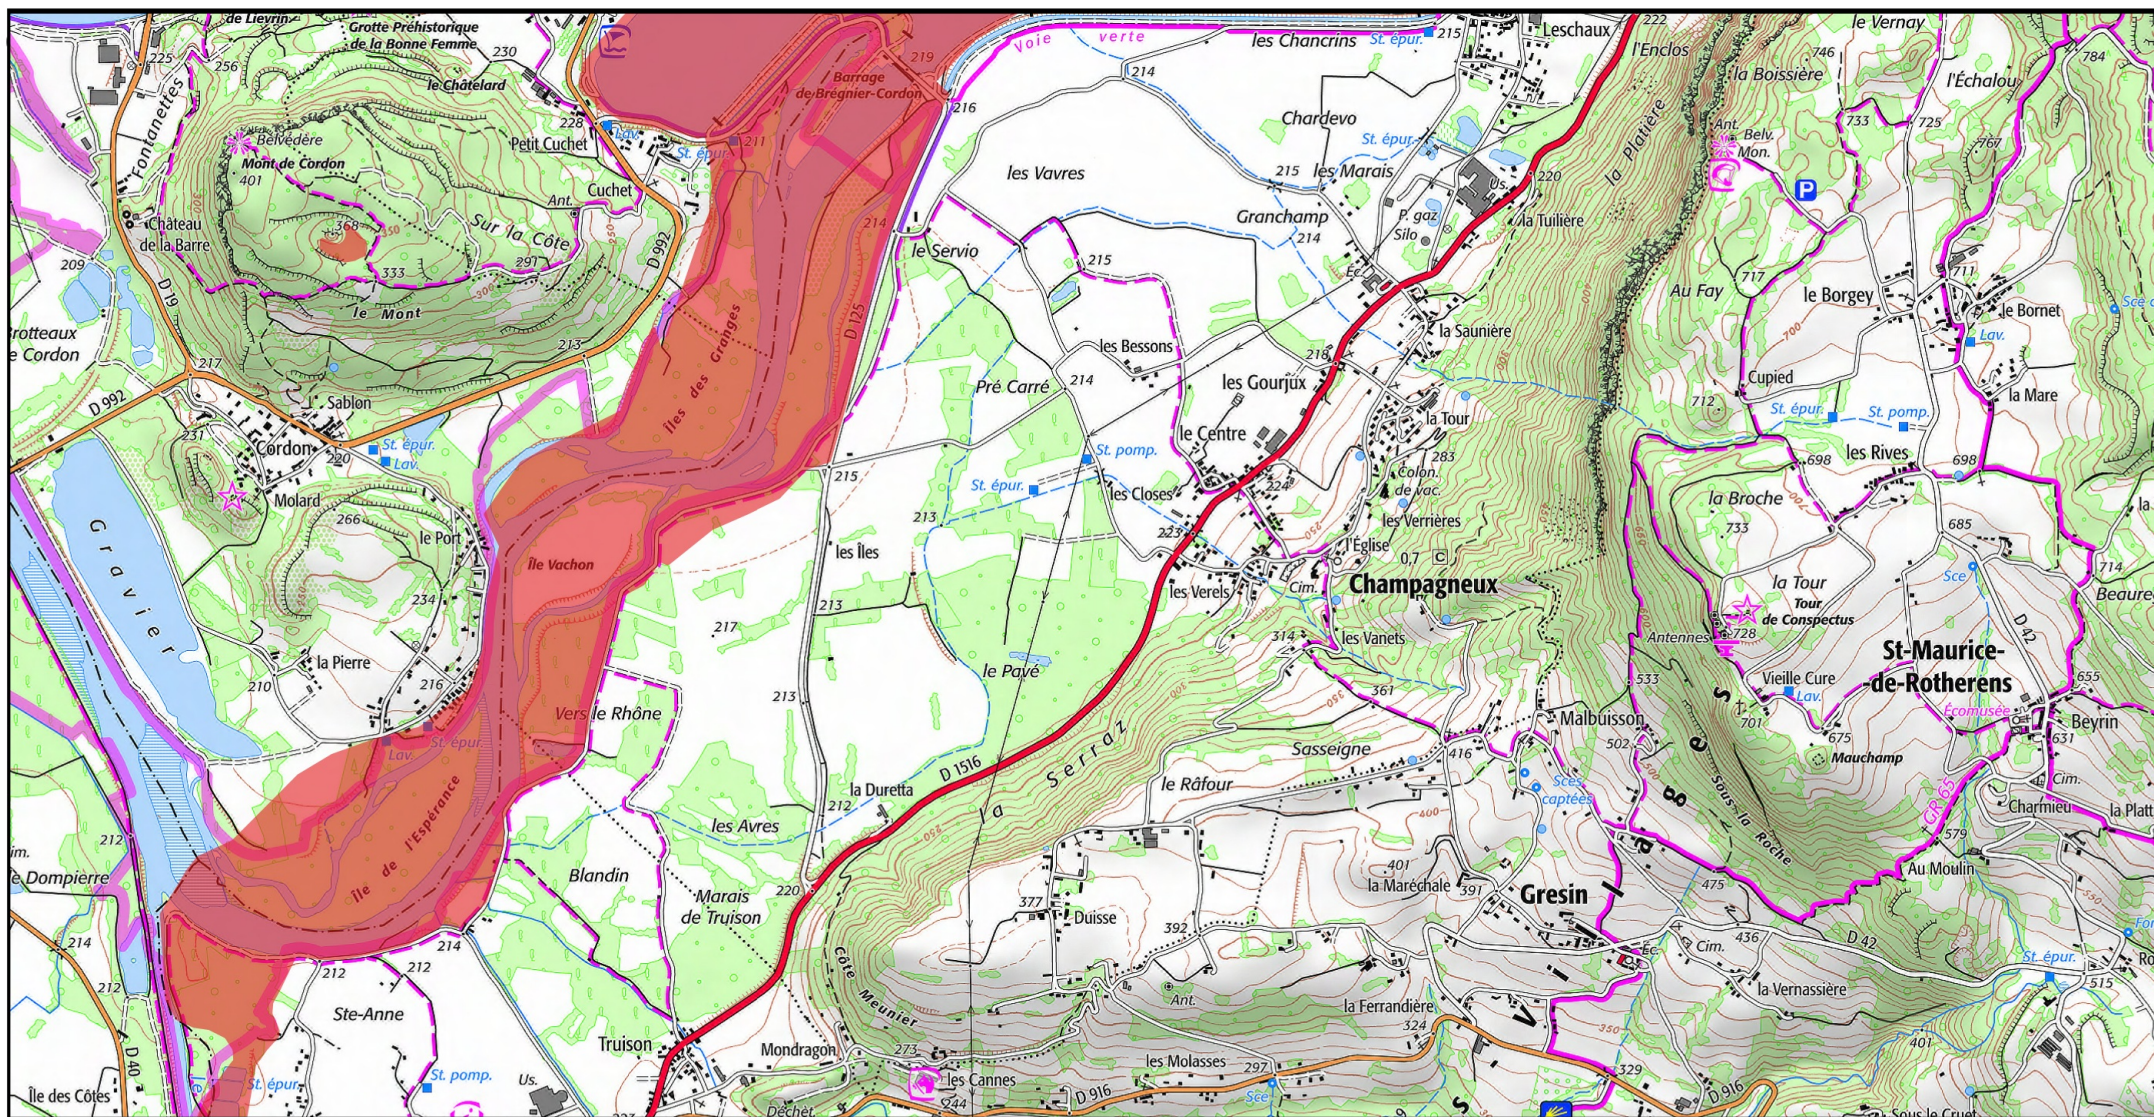

 Zone spéciale de conservation (ZSC)

0 0,5 1 km

1/25 000 ème

Fond : Scan 25 IGN © - Données DREAL Auvergne-Rhône-Alpes 2022

Auteur : DREAL Auvergne-Rhône-Alpes 08-07-2022

Zone spéciale de conservation (ZSC)