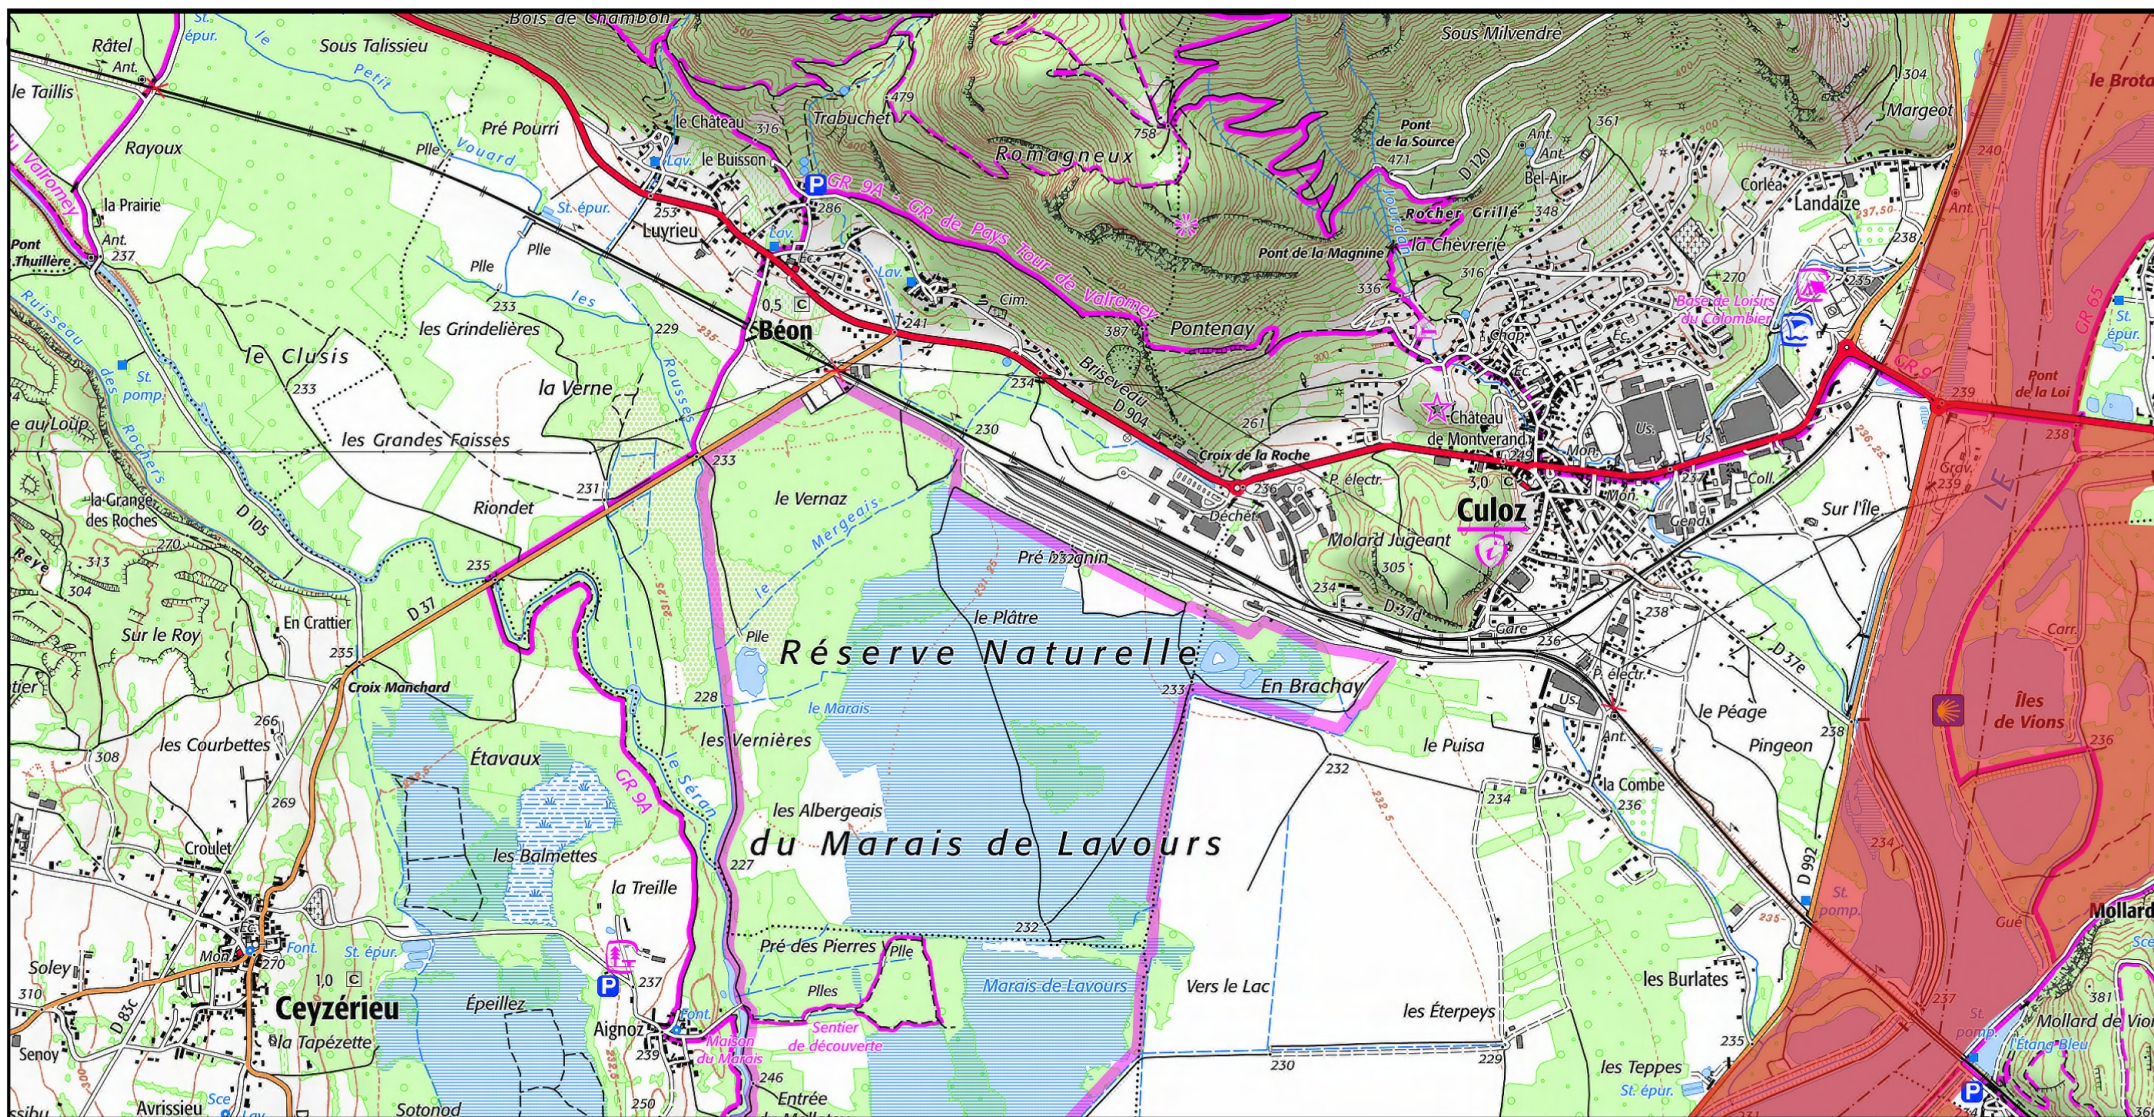

Zone spéciale de conservation (ZSC)

1/25 000 ème

Fond : Scan 25 IGN © - Données DREAL Auvergne-Rhône-Alpes 2022

Auteur : DREAL Auvergne-Rhône-Alpes 08-07-2022