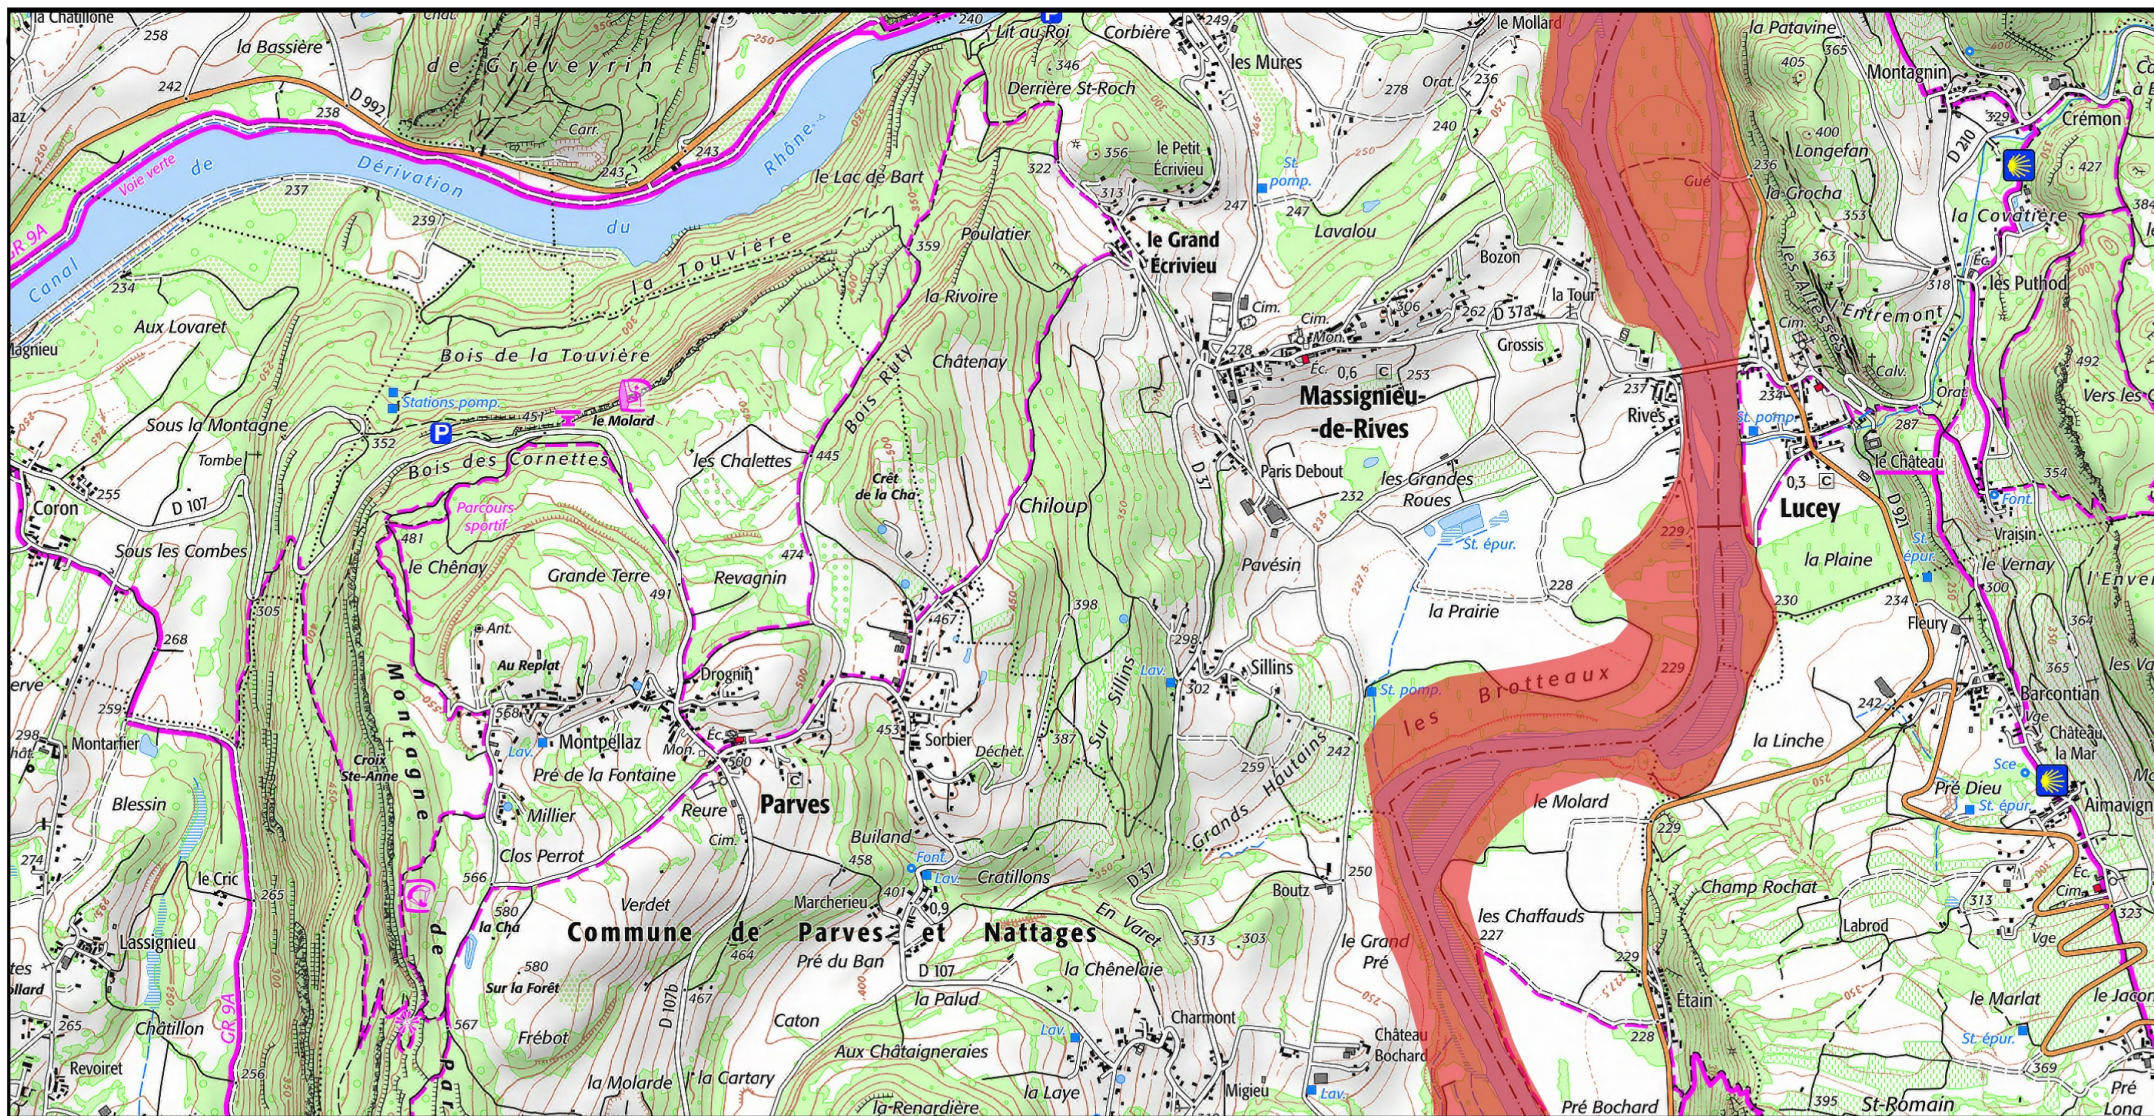

0 0,5 1 km

Zone spéciale de conservation (ZSC)

0 0,5 1 km

1/25 000 ème

Fond : Scan 25 IGN © - Données DREAL Auvergne-Rhône-Alpes 2022

Auteur : DREAL Auvergne-Rhône-Alpes 08-07-2022

Zone spéciale de conservation (ZSC)