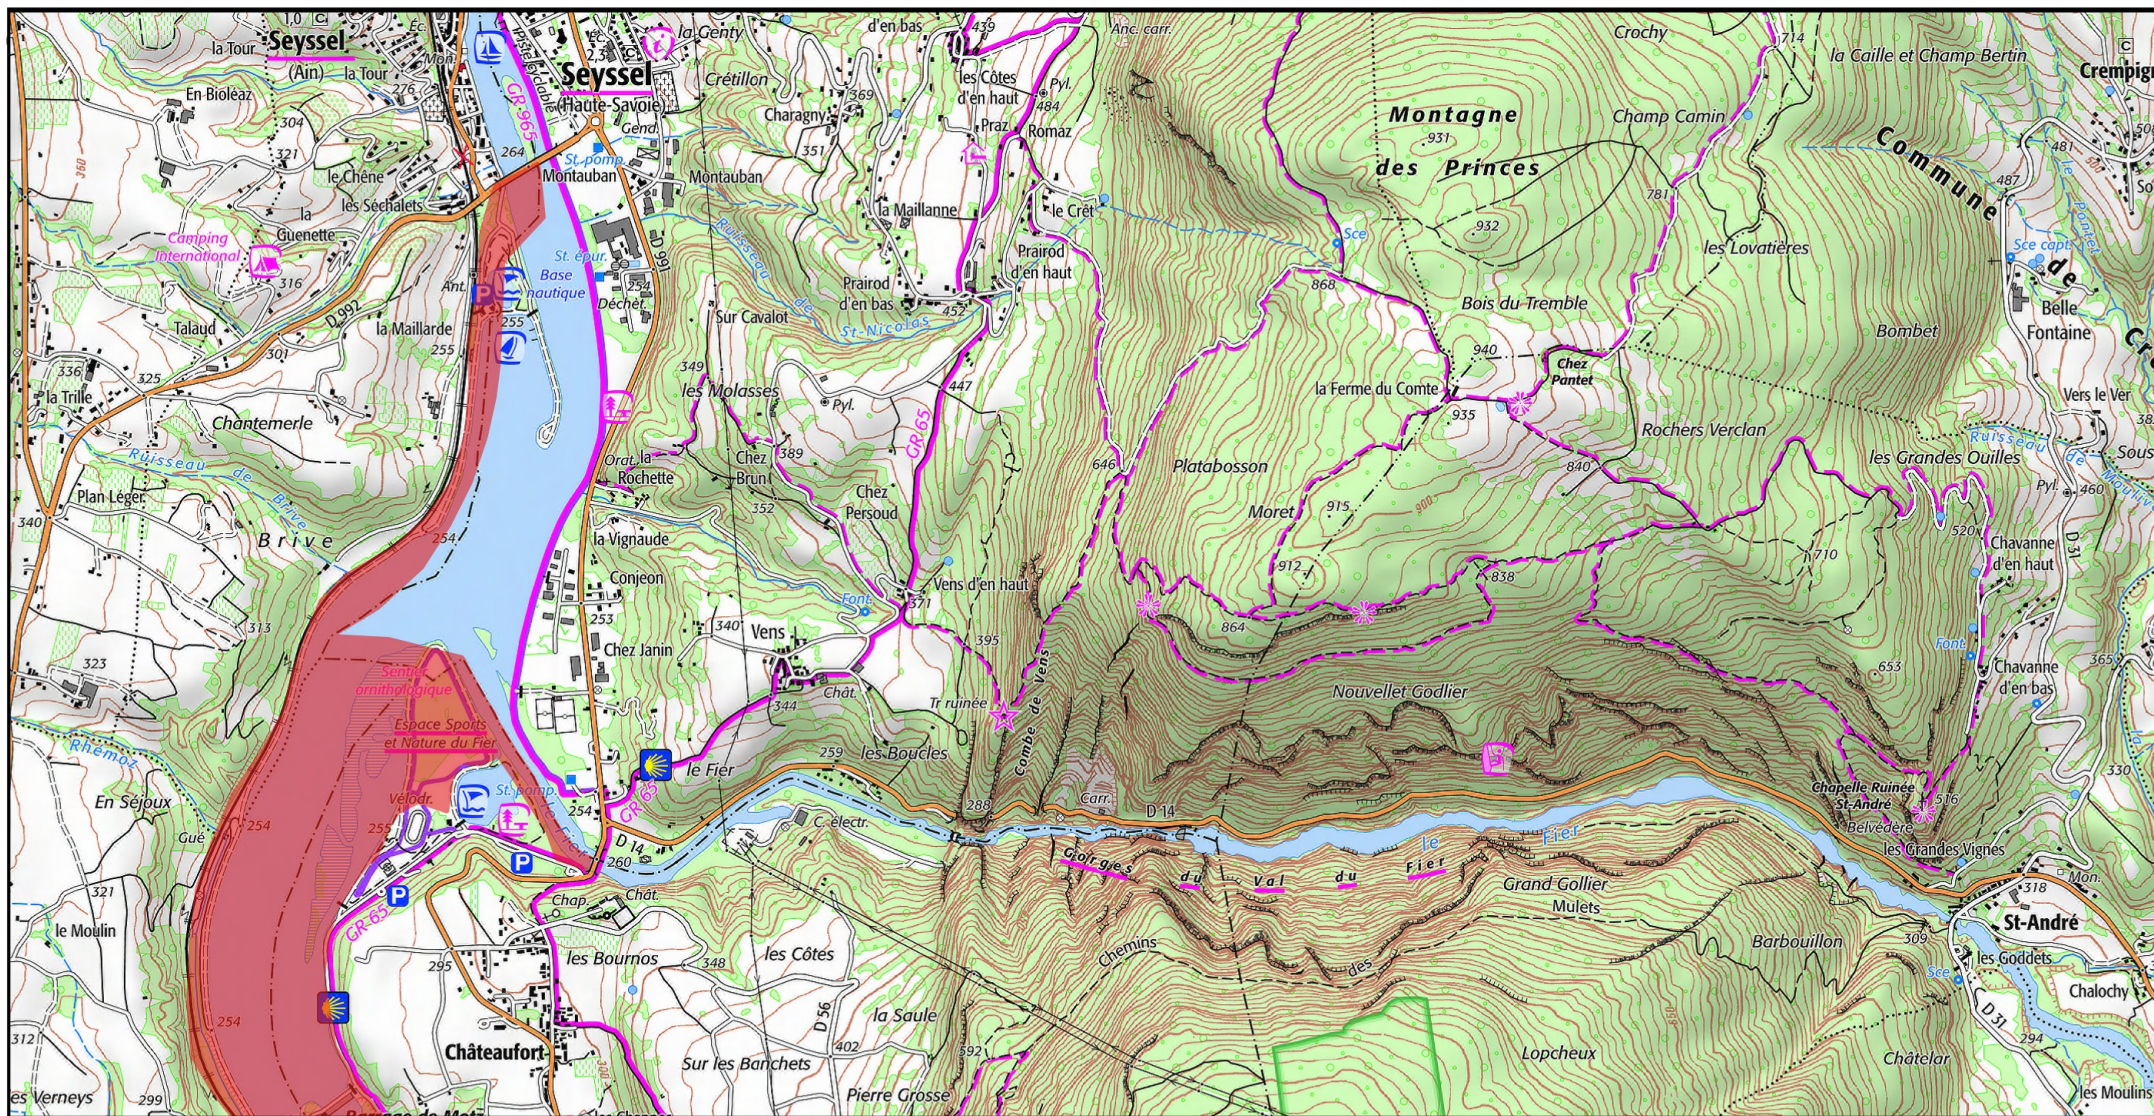

Site Natura 2000 : "Forêts alluviales et îles du Haut Rhône" - FR8201771
Département(s) Ain, Savoie, Région Auvergne-Rhône-Alpes

Carte d'assemblage au 1/ 360 000ème et 16 cartes au 1/25 000ème annexées à l'arrêté de désignation de la zone spéciale de conservation (ZSC)

signé le :

Pour le Ministre et par délégation,
Le Directeur de l'eau et de la biodiversité

Olivier THIBAUT
10 15 JAN. 2023

Zone spéciale de conservation (ZSC)

Zone spéciale de conservation (ZSC)

0 0,5 1 km

Zone spéciale de conservation (ZSC)

0 0,5 1 km

Fond : Scan 25 IGN © - Données DREAL Auvergne-Rhône-Alpes 2022

1/25 000 ème

Auteur : DREAL Auvergne-Rhône-Alpes 08-07-2022

Zone spéciale de conservation (ZSC)