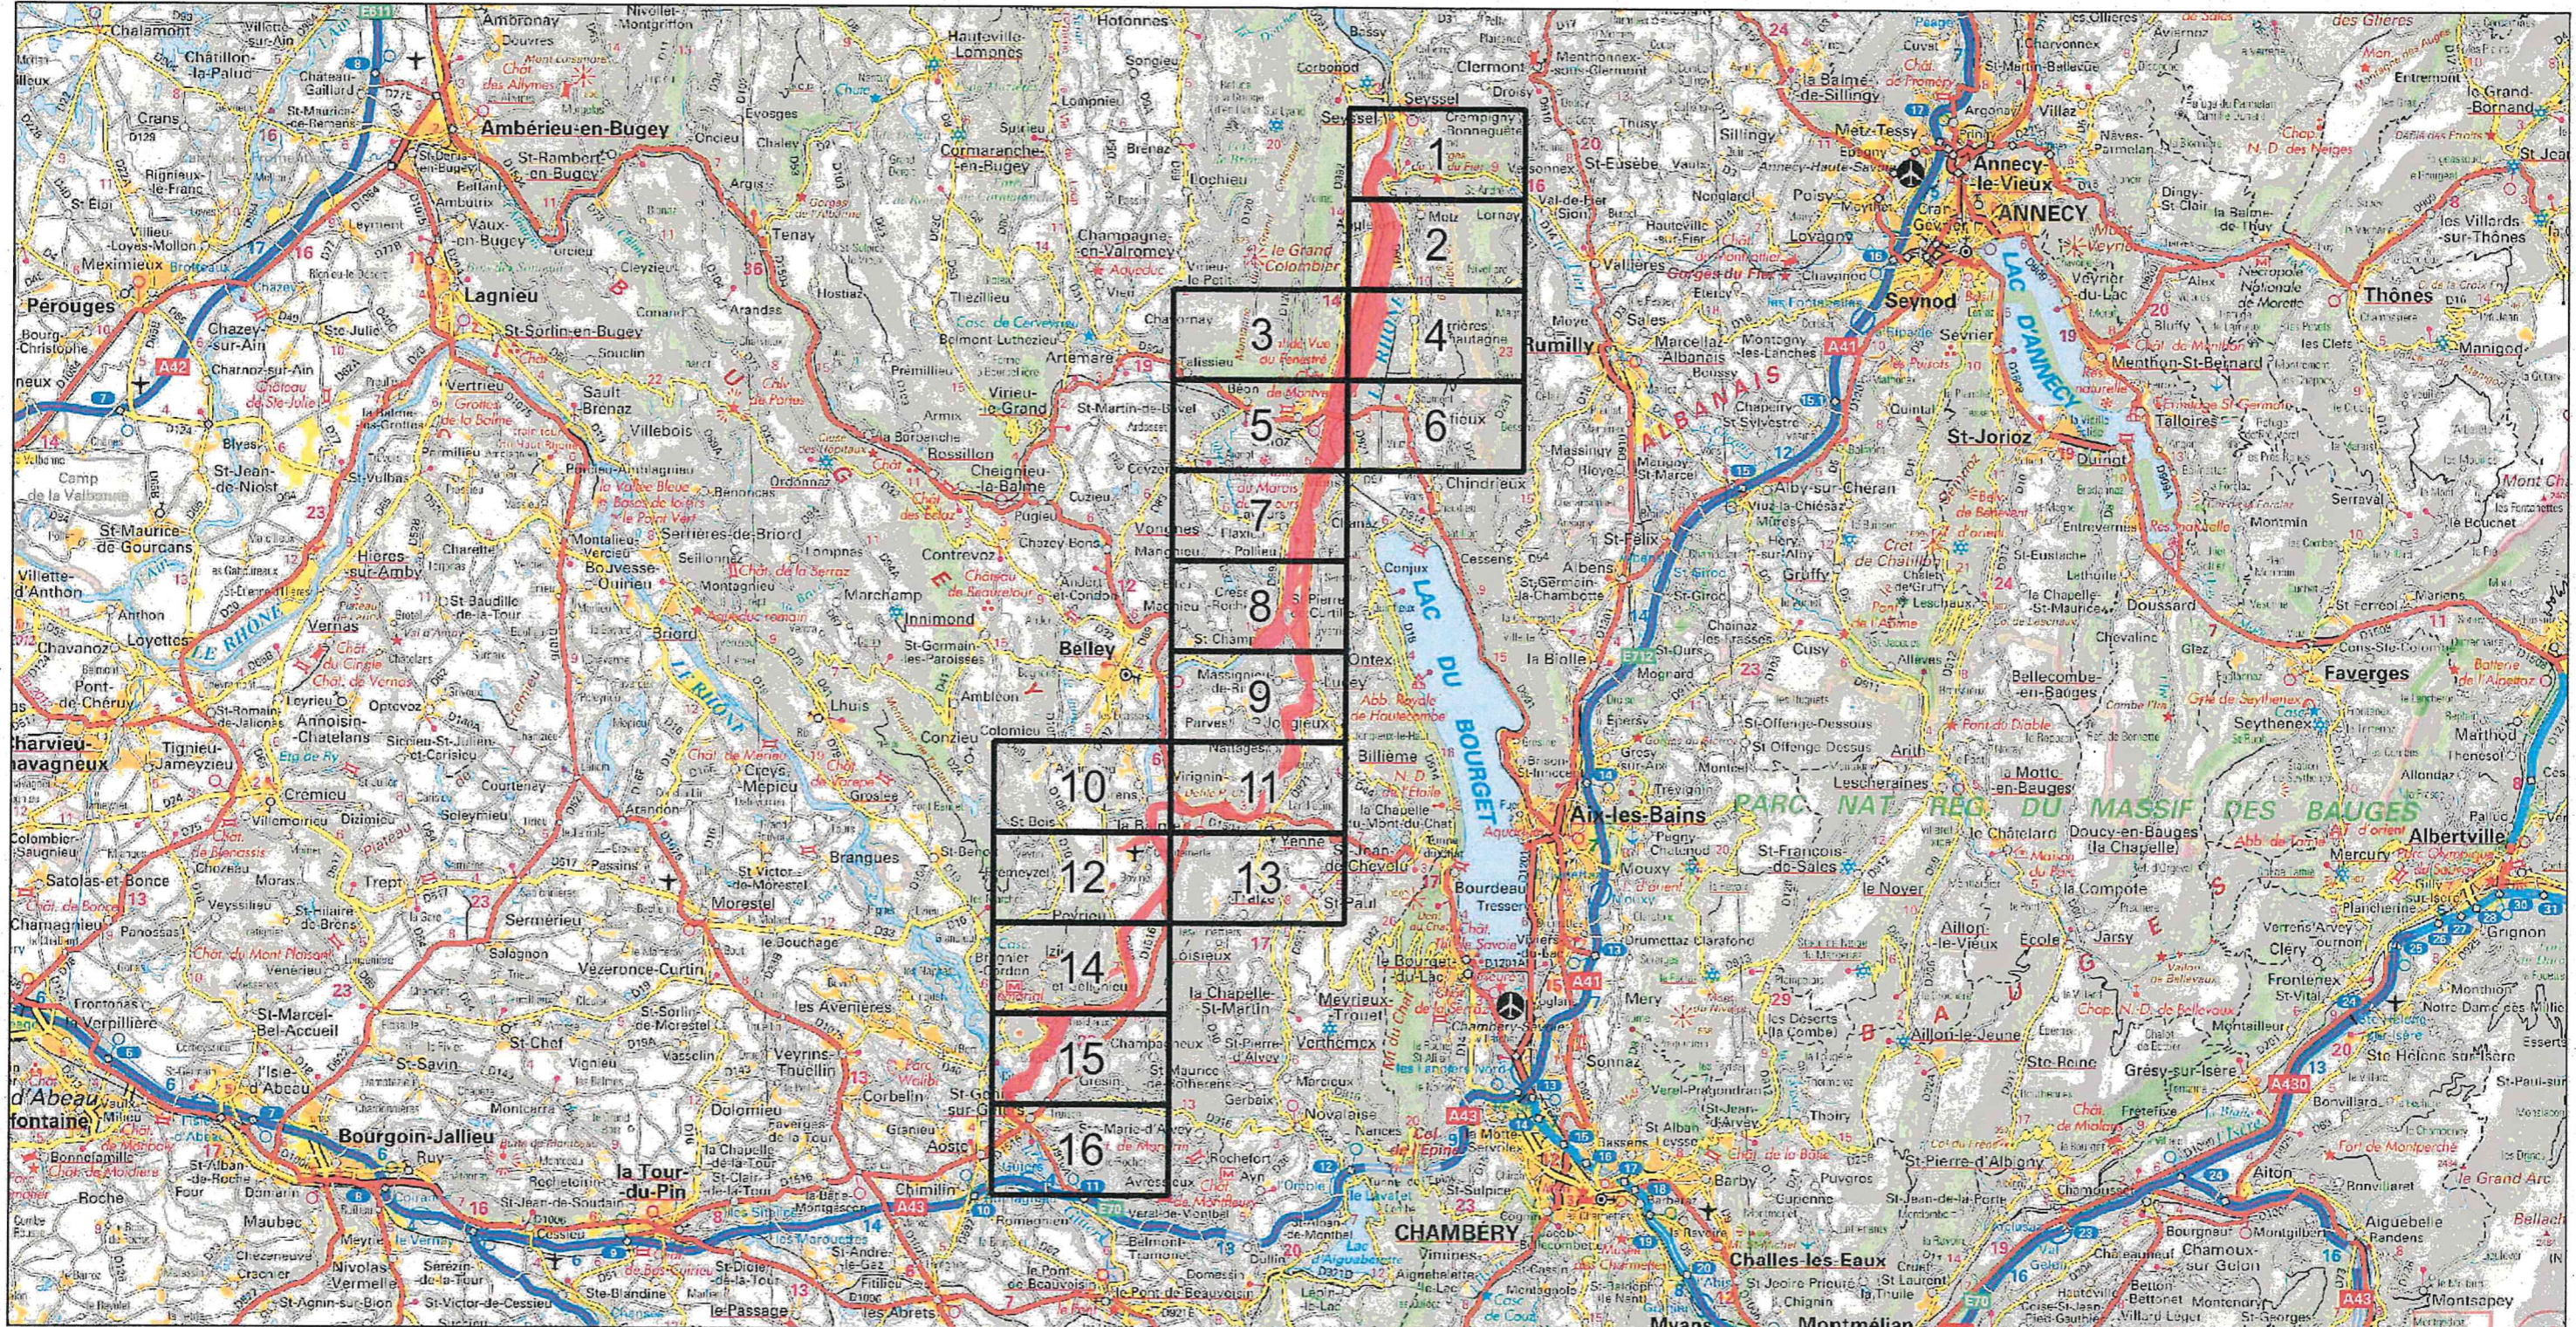

Site Natura 2000 : "Forêts alluviales et îles du Haut Rhône" - FR8201771
Département(s) Ain, Savoie, Région Auvergne-Rhône-Alpes

Carte d'assemblage au 1/ 360 000ème et 16 cartes au 1/25 000ème annexées à l'arrêté de désignation de la zone spéciale de conservation (ZSC)

signé le :

Pour le Ministre et par délégation,
Le Directeur de l'eau et de la biodiversité

Olivier THIBAUT
10 15 JAN. 2023

Zone spéciale de conservation (ZSC)