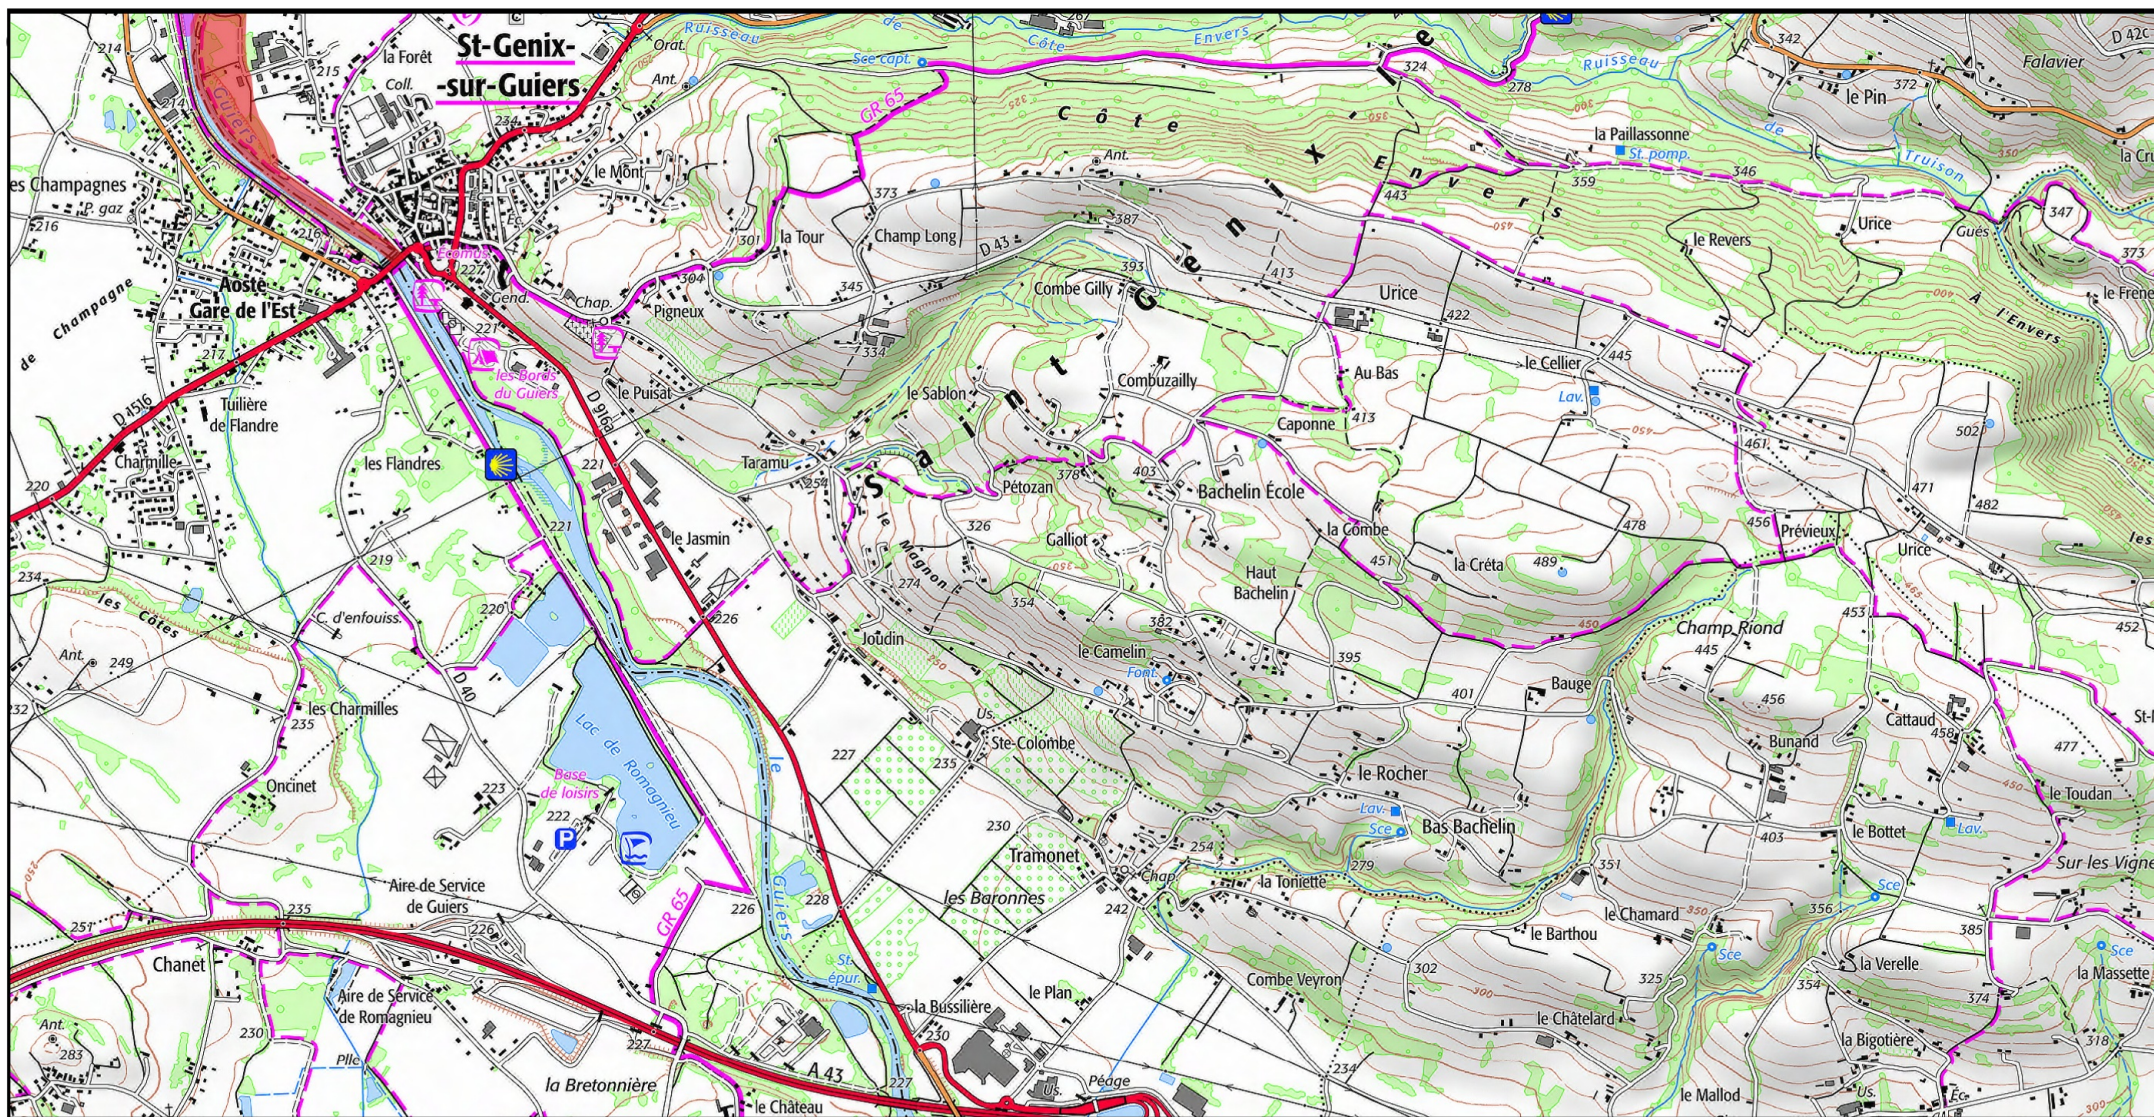

 Zone spéciale de conservation (ZSC)

0 0,5 1 km

1/25 000 ème

Fond : Scan 25 IGN © - Données DREAL Auvergne-Rhône-Alpes 2022

Auteur : DREAL Auvergne-Rhône-Alpes 08-07-2022

Zone spéciale de conservation (ZSC)