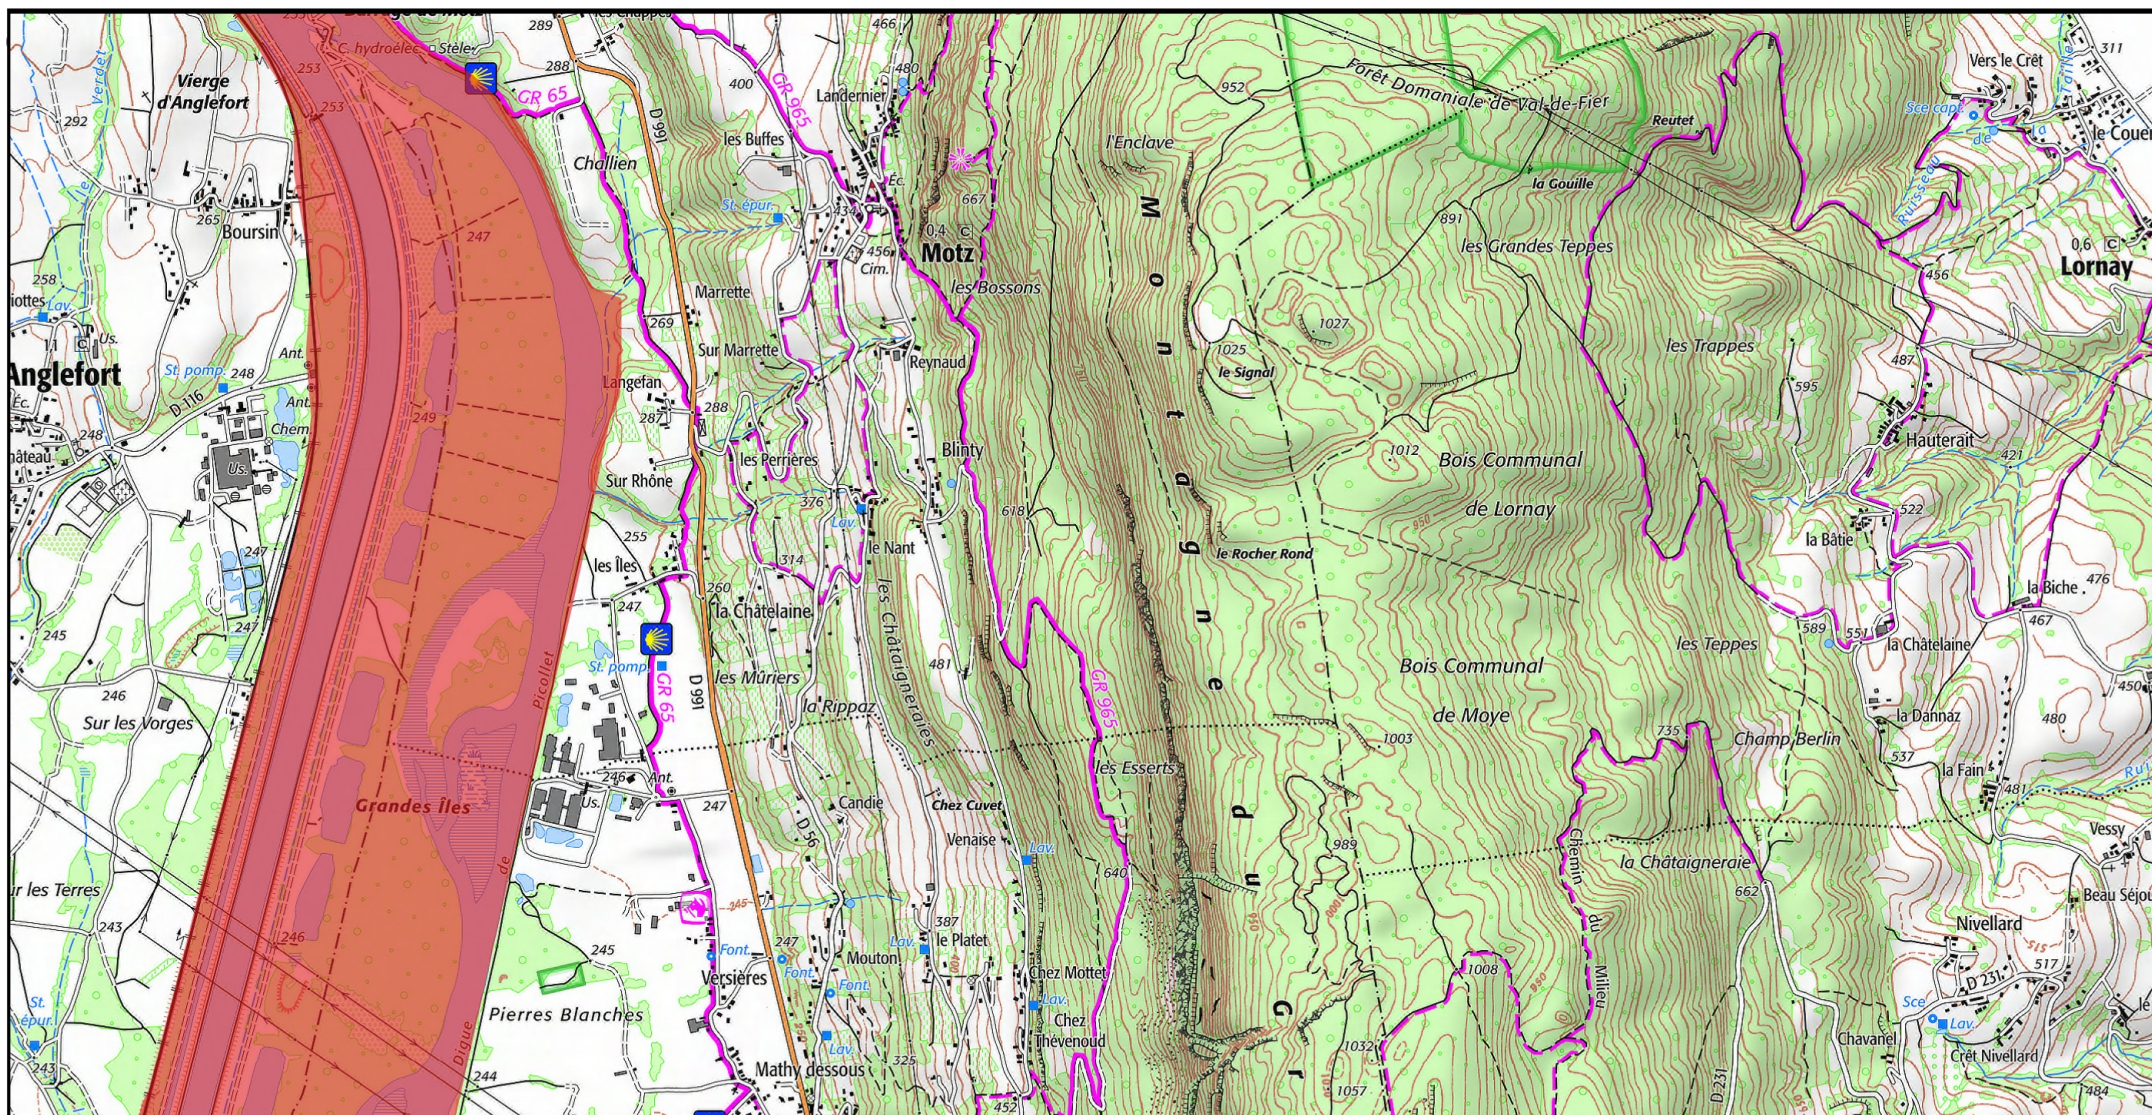

Site Natura 2000 : "Forêts alluviales et îles du Haut Rhône" - FR8201771
Département(s) Ain, Savoie, Région Auvergne-Rhône-Alpes

Carte d'assemblage au 1/ 360 000ème et 16 cartes au 1/25 000ème annexées à l'arrêté de désignation de la zone spéciale de conservation (ZSC)

signé le :

Pour le Ministre et par délégation,
Le Directeur de l'eau et de la biodiversité

Olivier THIBAUT
10 15 JAN. 2023

Zone spéciale de conservation (ZSC)

Zone spéciale de conservation (ZSC)

0 0,5 1 km

Zone spéciale de conservation (ZSC)

0 0,5 1 km

Fond : Scan 25 IGN © - Données DREAL Auvergne-Rhône-Alpes 2022

1/25 000 ème

Auteur : DREAL Auvergne-Rhône-Alpes 08-07-2022

Zone spéciale de conservation (ZSC)