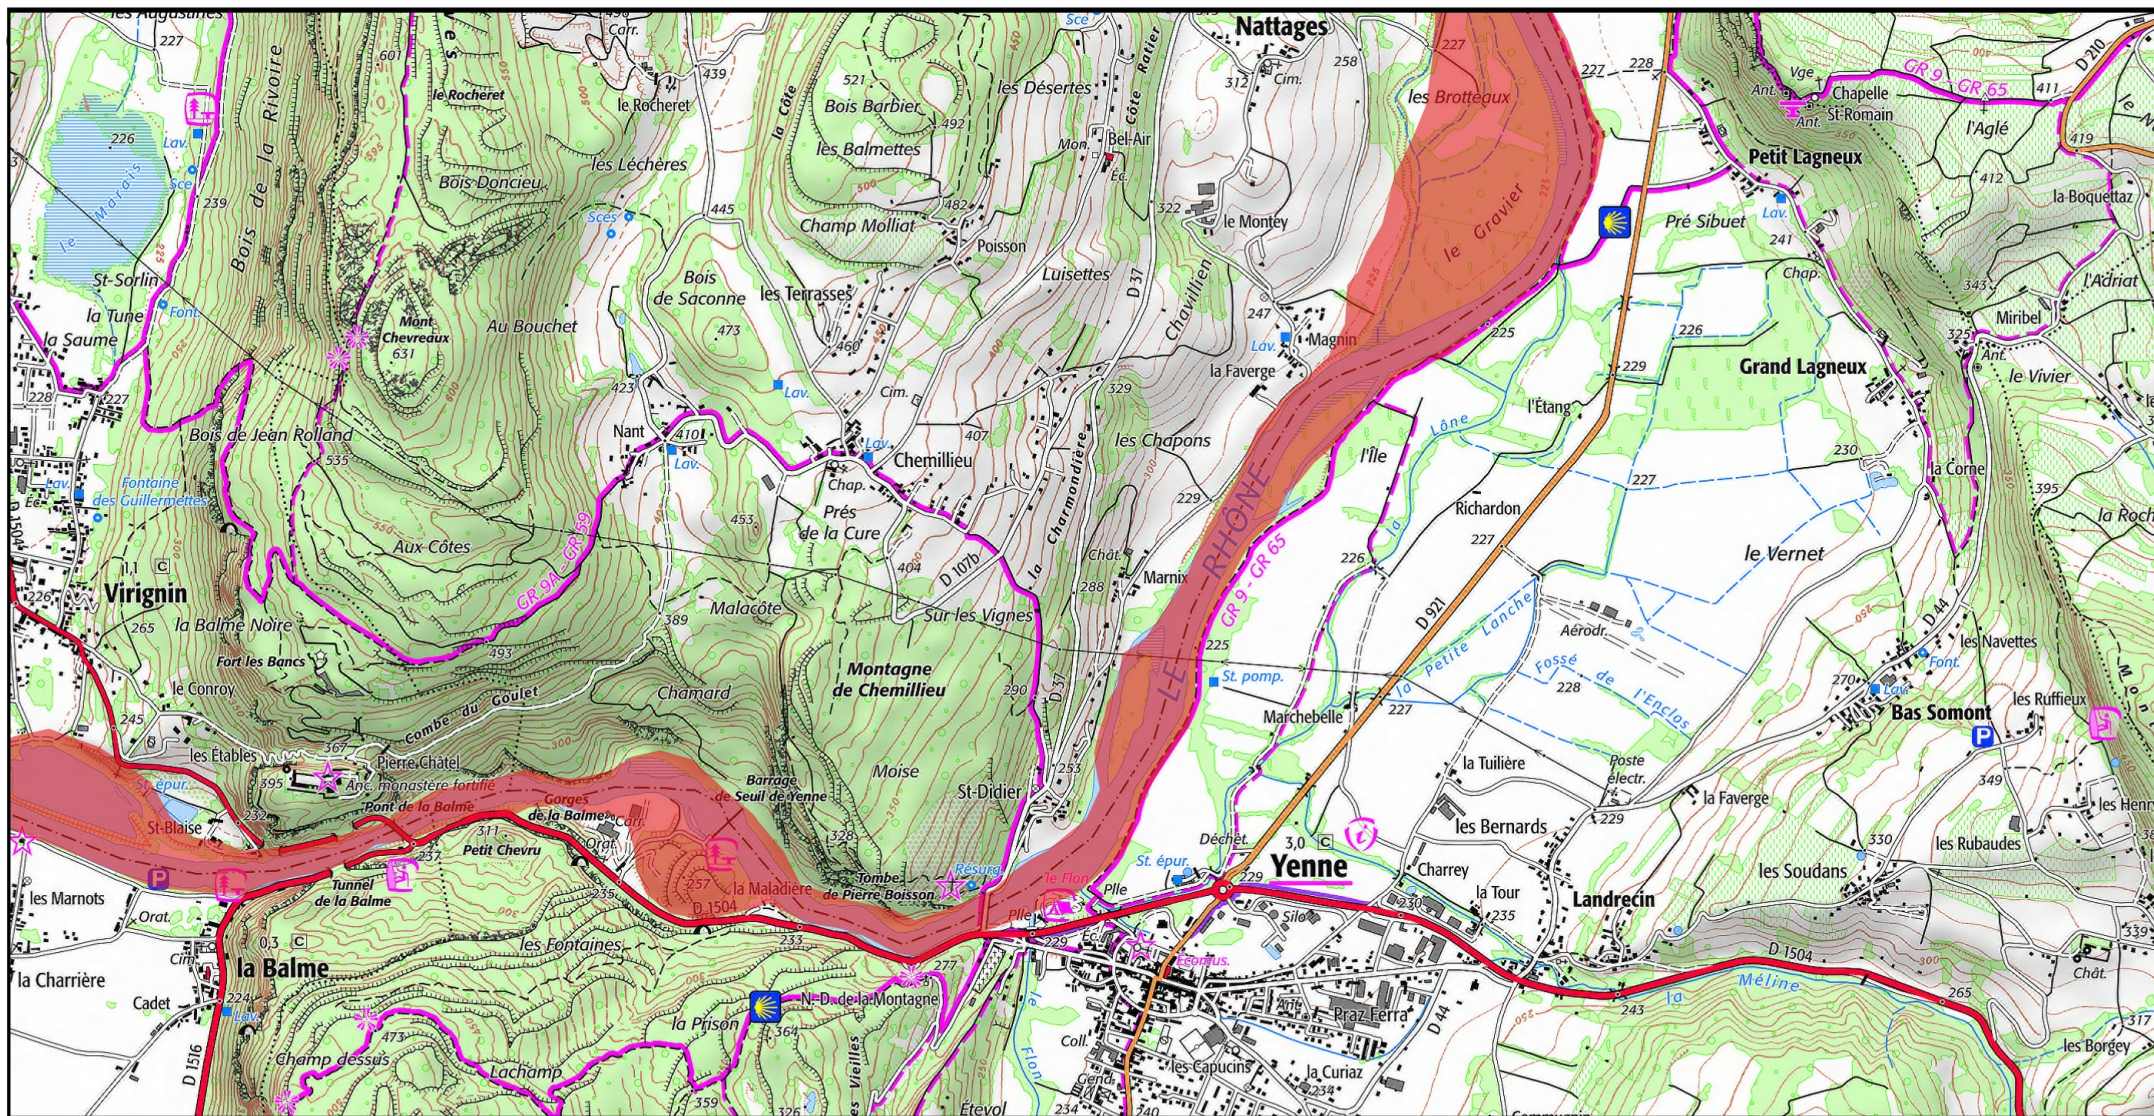

0 0,5 1 km

1/25 000 ème

Fond : Scan 25 IGN © - Données DREAL Auvergne-Rhône-Alpes 2022

Auteur : DREAL Auvergne-Rhône-Alpes 08-07-2022

Zone spéciale de conservation (ZSC)

Zone spéciale de conservation (ZSC)