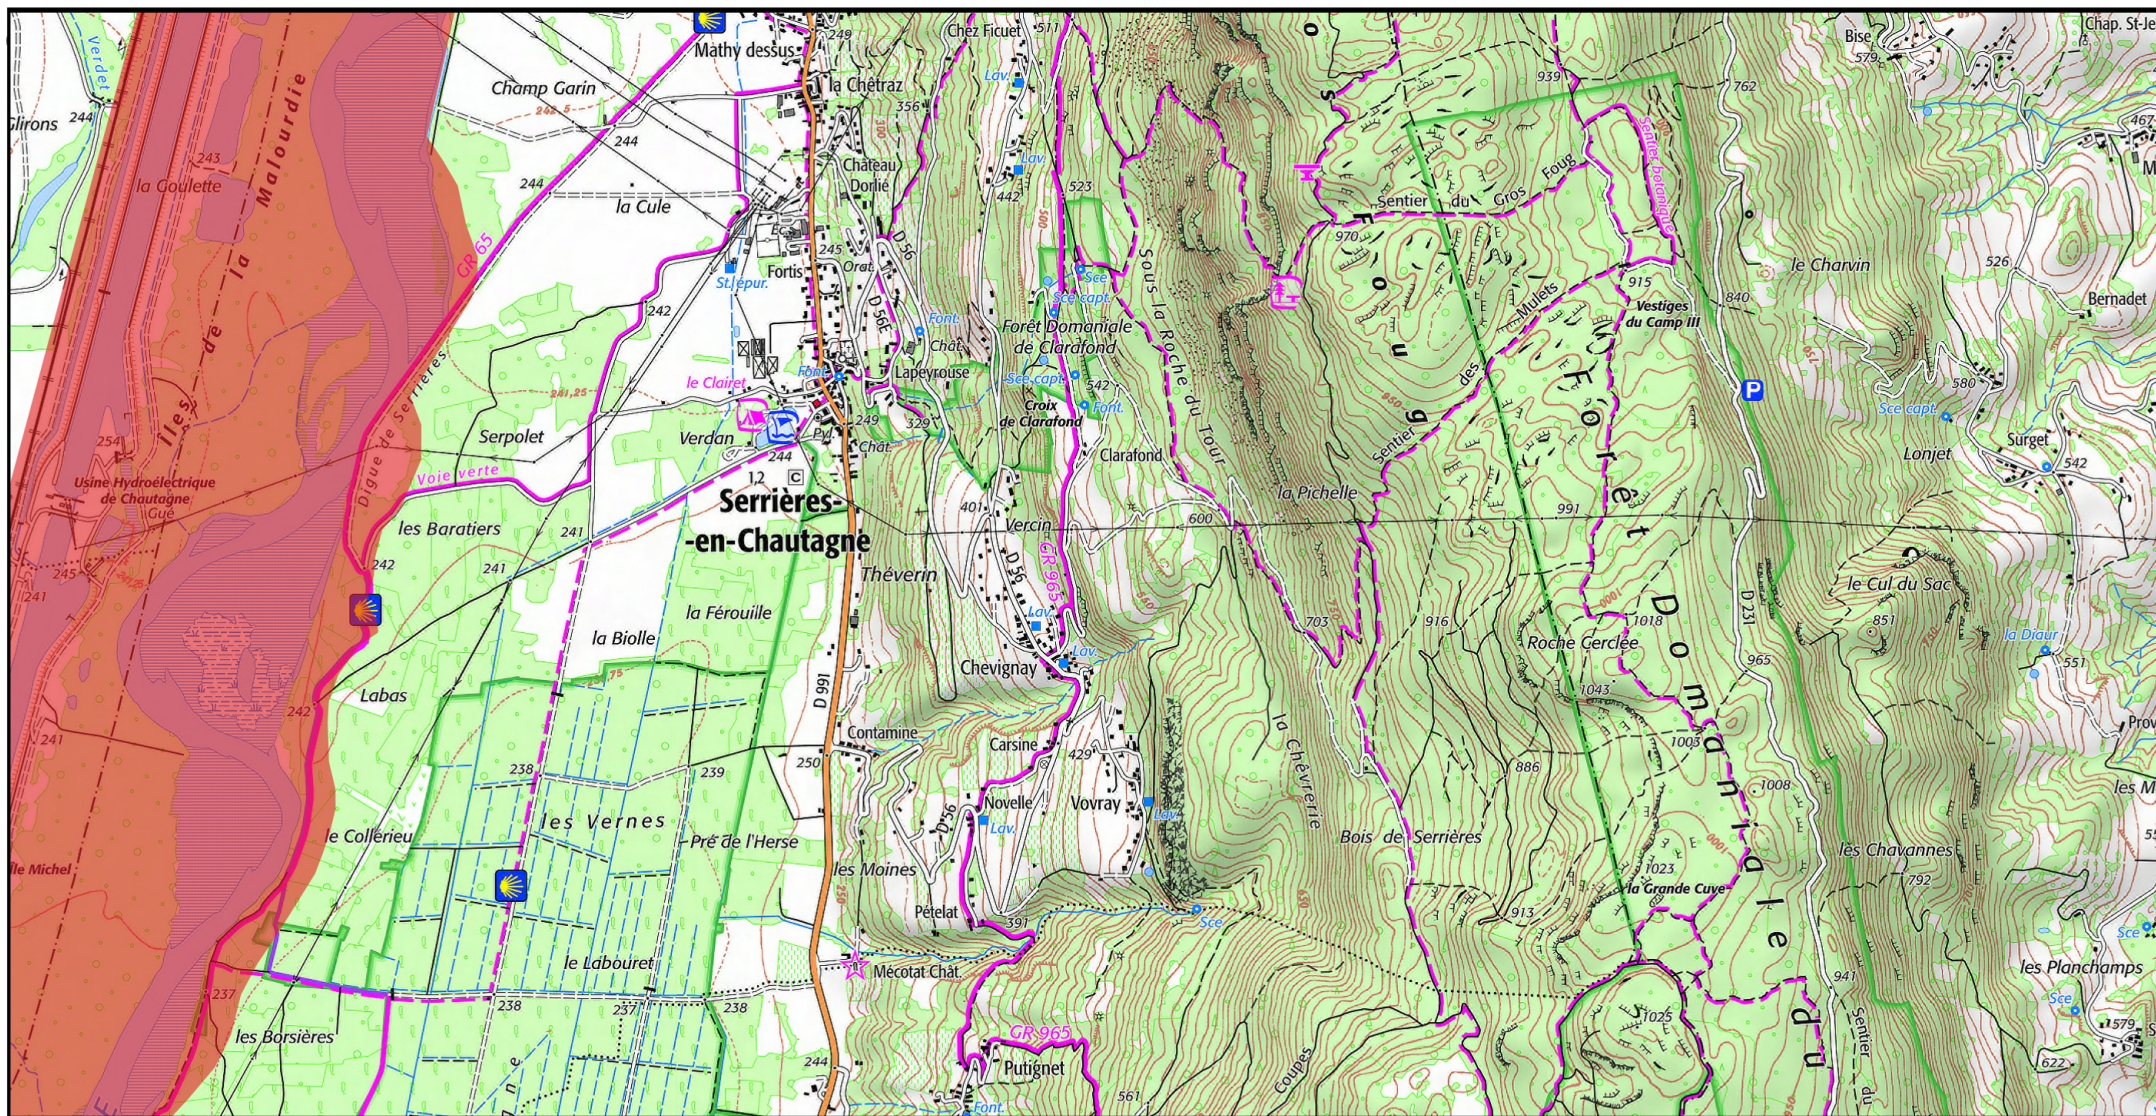

Zone spéciale de conservation (ZSC)

0 0,5 1 km

Fond : Scan 25 IGN © - Données DREAL Auvergne-Rhône-Alpes 2022

1/25 000 ème

Auteur : DREAL Auvergne-Rhône-Alpes 08-07-2022

Zone spéciale de conservation (ZSC)

0 0,5 1 km

1/25 000 ème

Fond : Scan 25 IGN © - Données DREAL Auvergne-Rhône-Alpes 2022

Auteur : DREAL Auvergne-Rhône-Alpes 08-07-2022

Zone spéciale de conservation (ZSC)

0 0,5 1 km

Fond : Scan 25 IGN © - Données DREAL Auvergne-Rhône-Alpes 2022