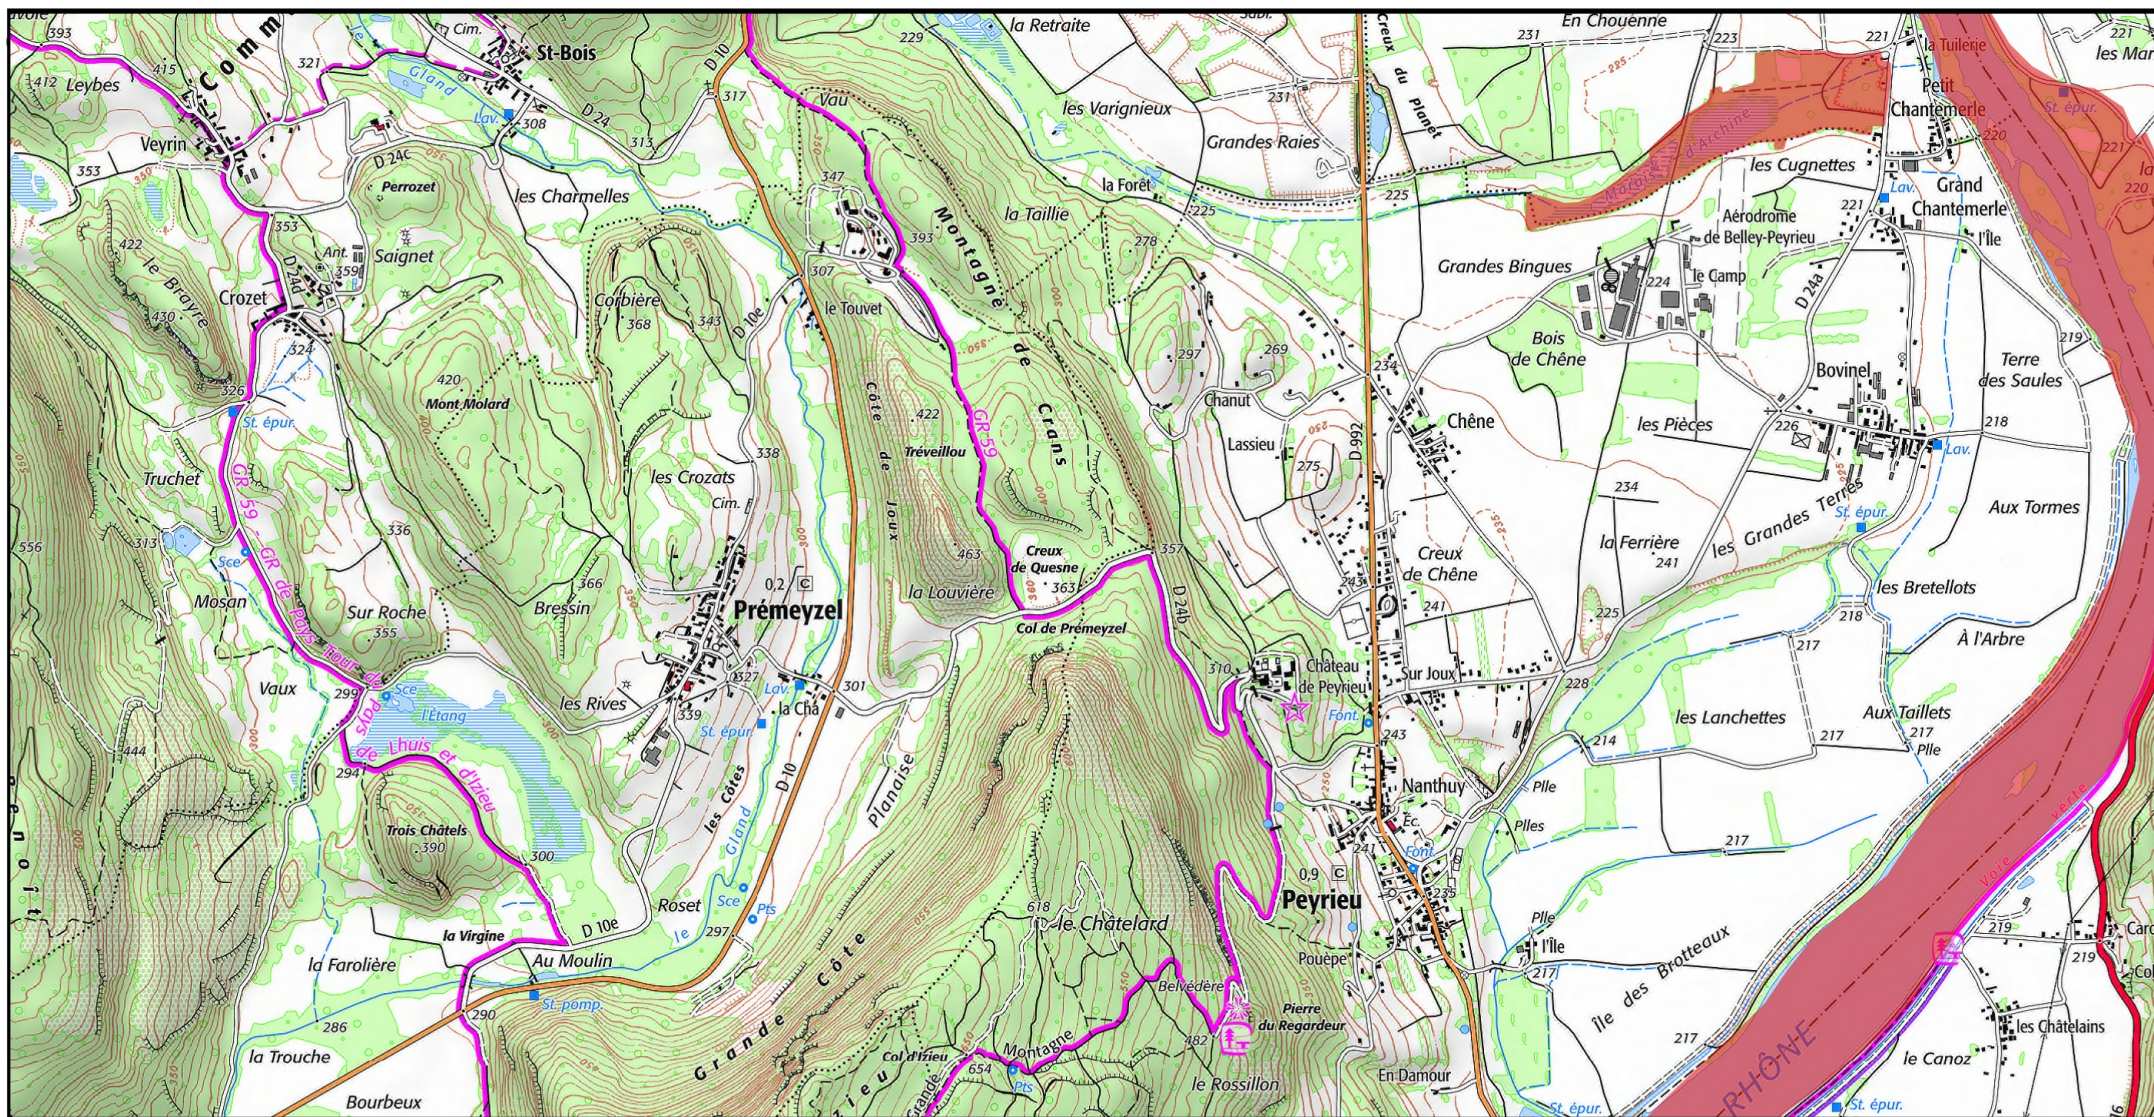

Zone spéciale de conservation (ZSC)

0 0,5 1 km

Fond : Scan 25 IGN © - Données DREAL Auvergne-Rhône-Alpes 2022

1/25 000 ème

Auteur : DREAL Auvergne-Rhône-Alpes 08-07-2022