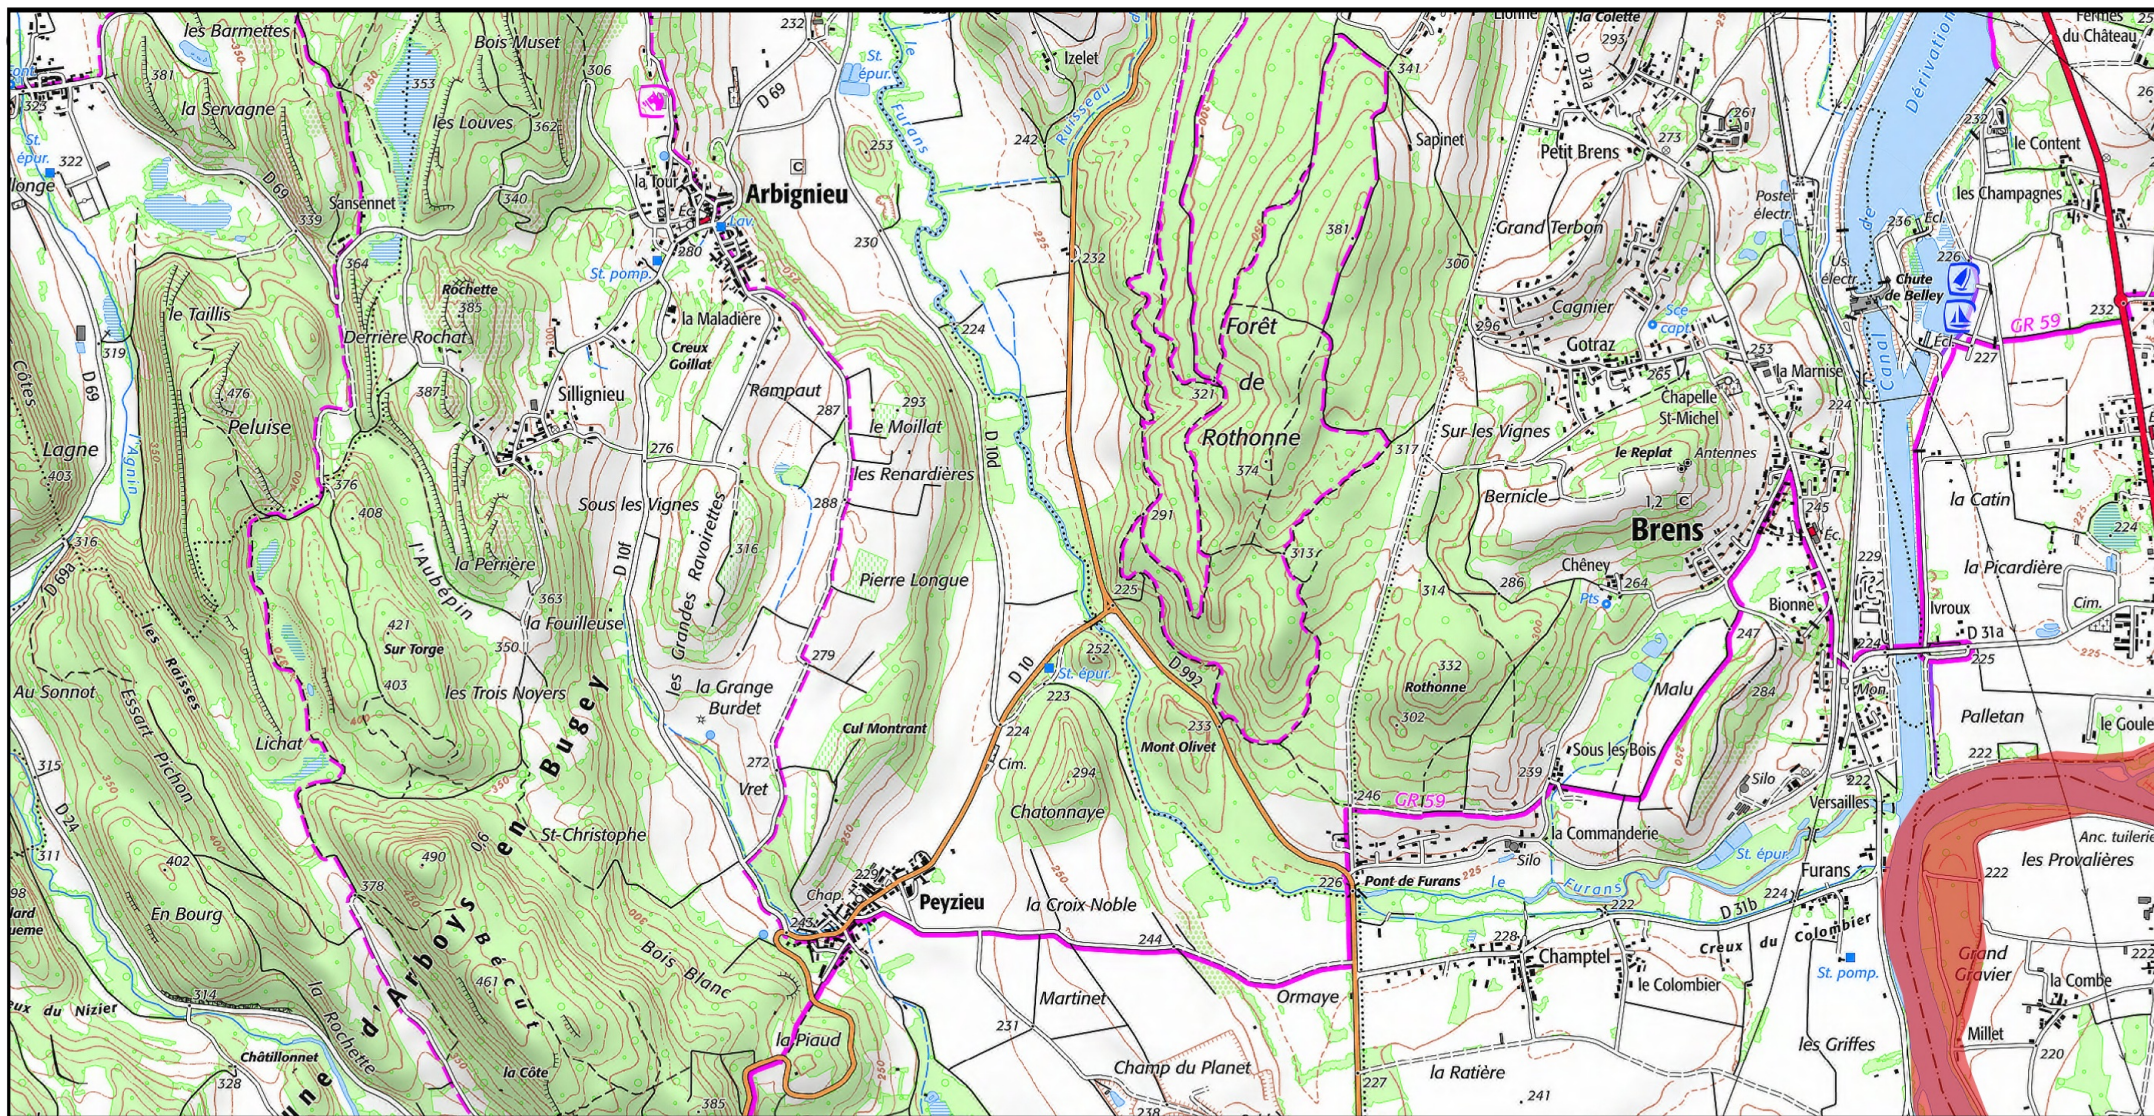

Zone spéciale de conservation (ZSC)