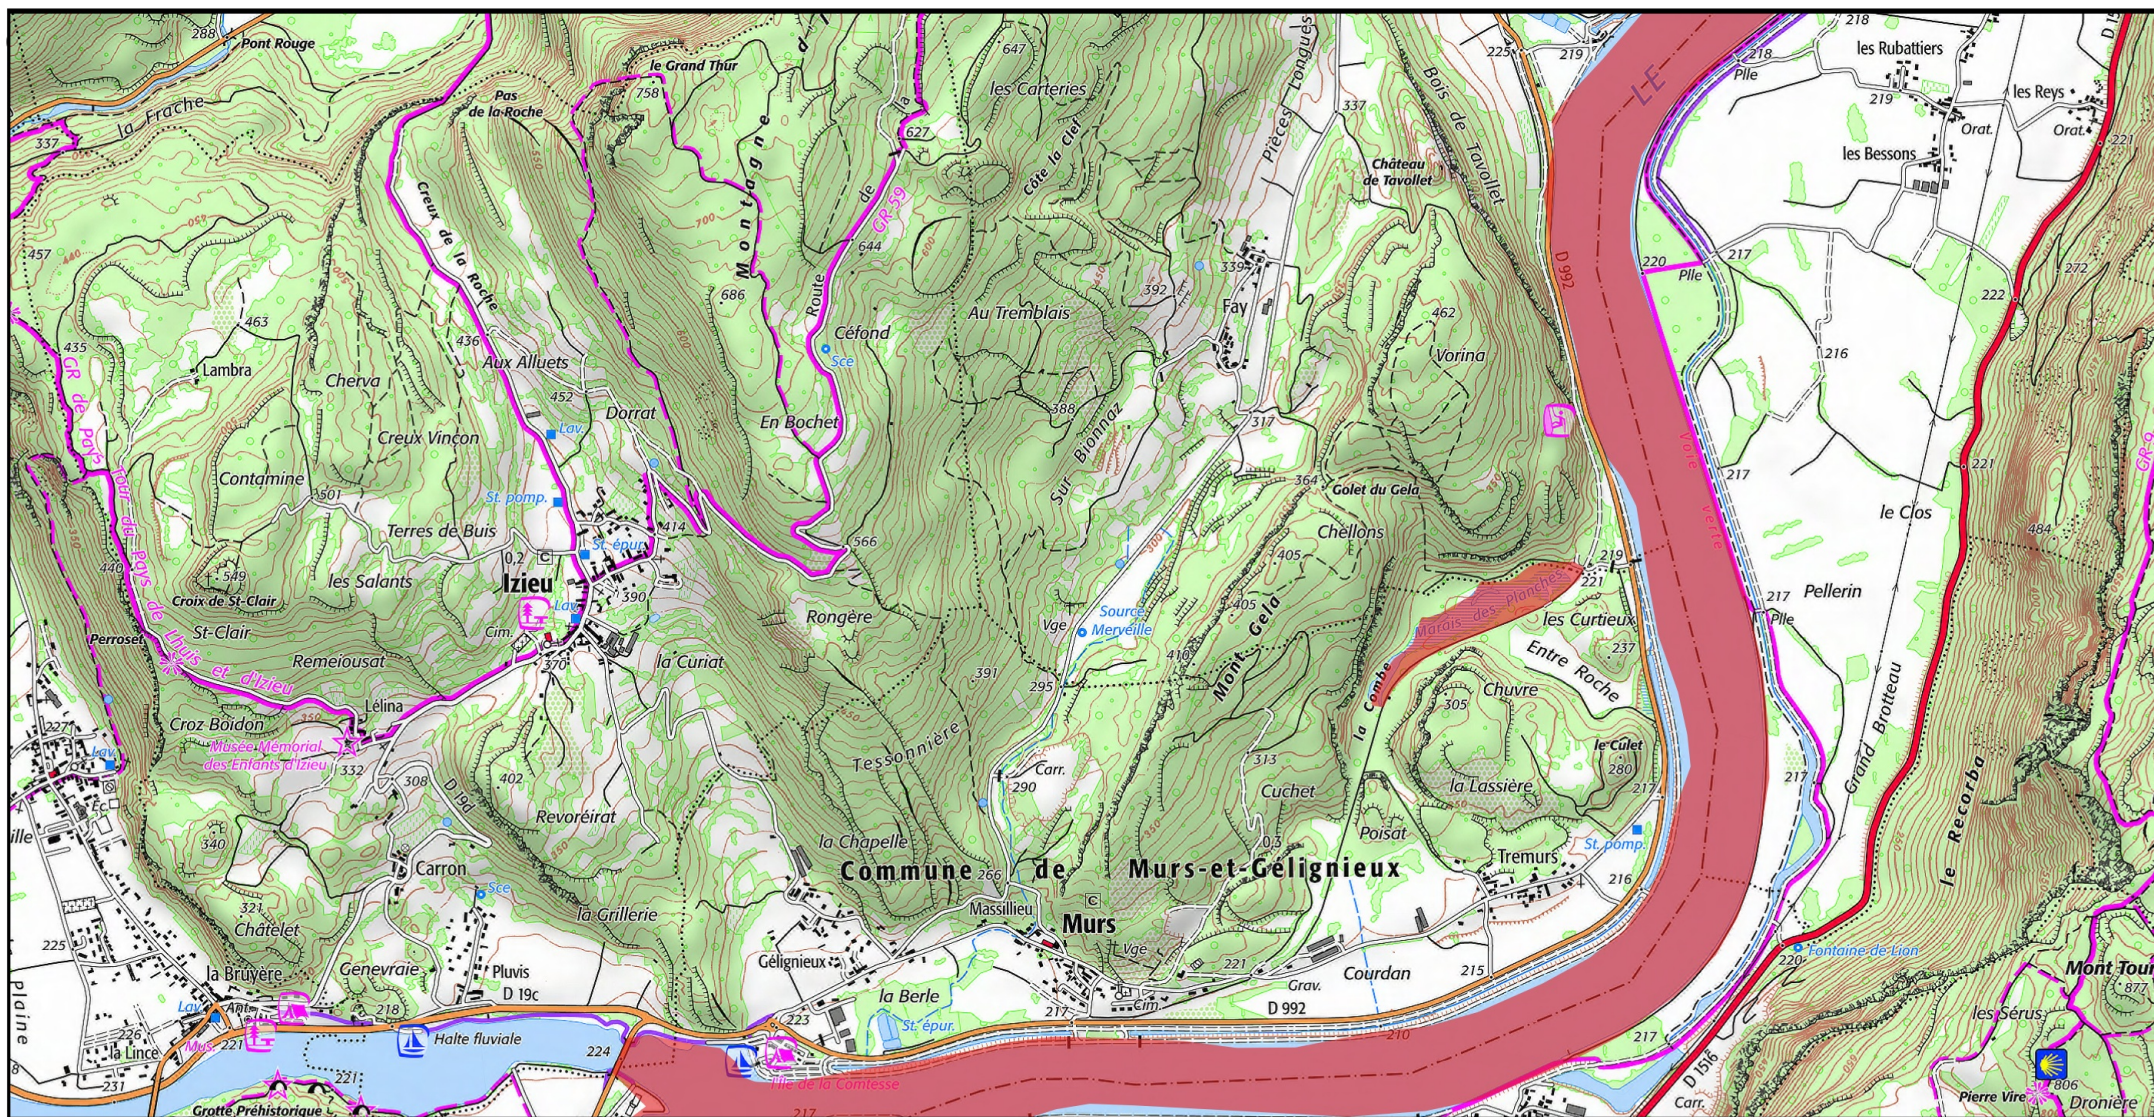

1/25 000 ème

Auteur : DREAL Auvergne-Rhône-Alpes 08-07-2022

 Zone spéciale de conservation (ZSC)

0 0,5 1 km

1/25 000 ème

Fond : Scan 25 IGN © - Données DREAL Auvergne-Rhône-Alpes 2022

Auteur : DREAL Auvergne-Rhône-Alpes 08-07-2022