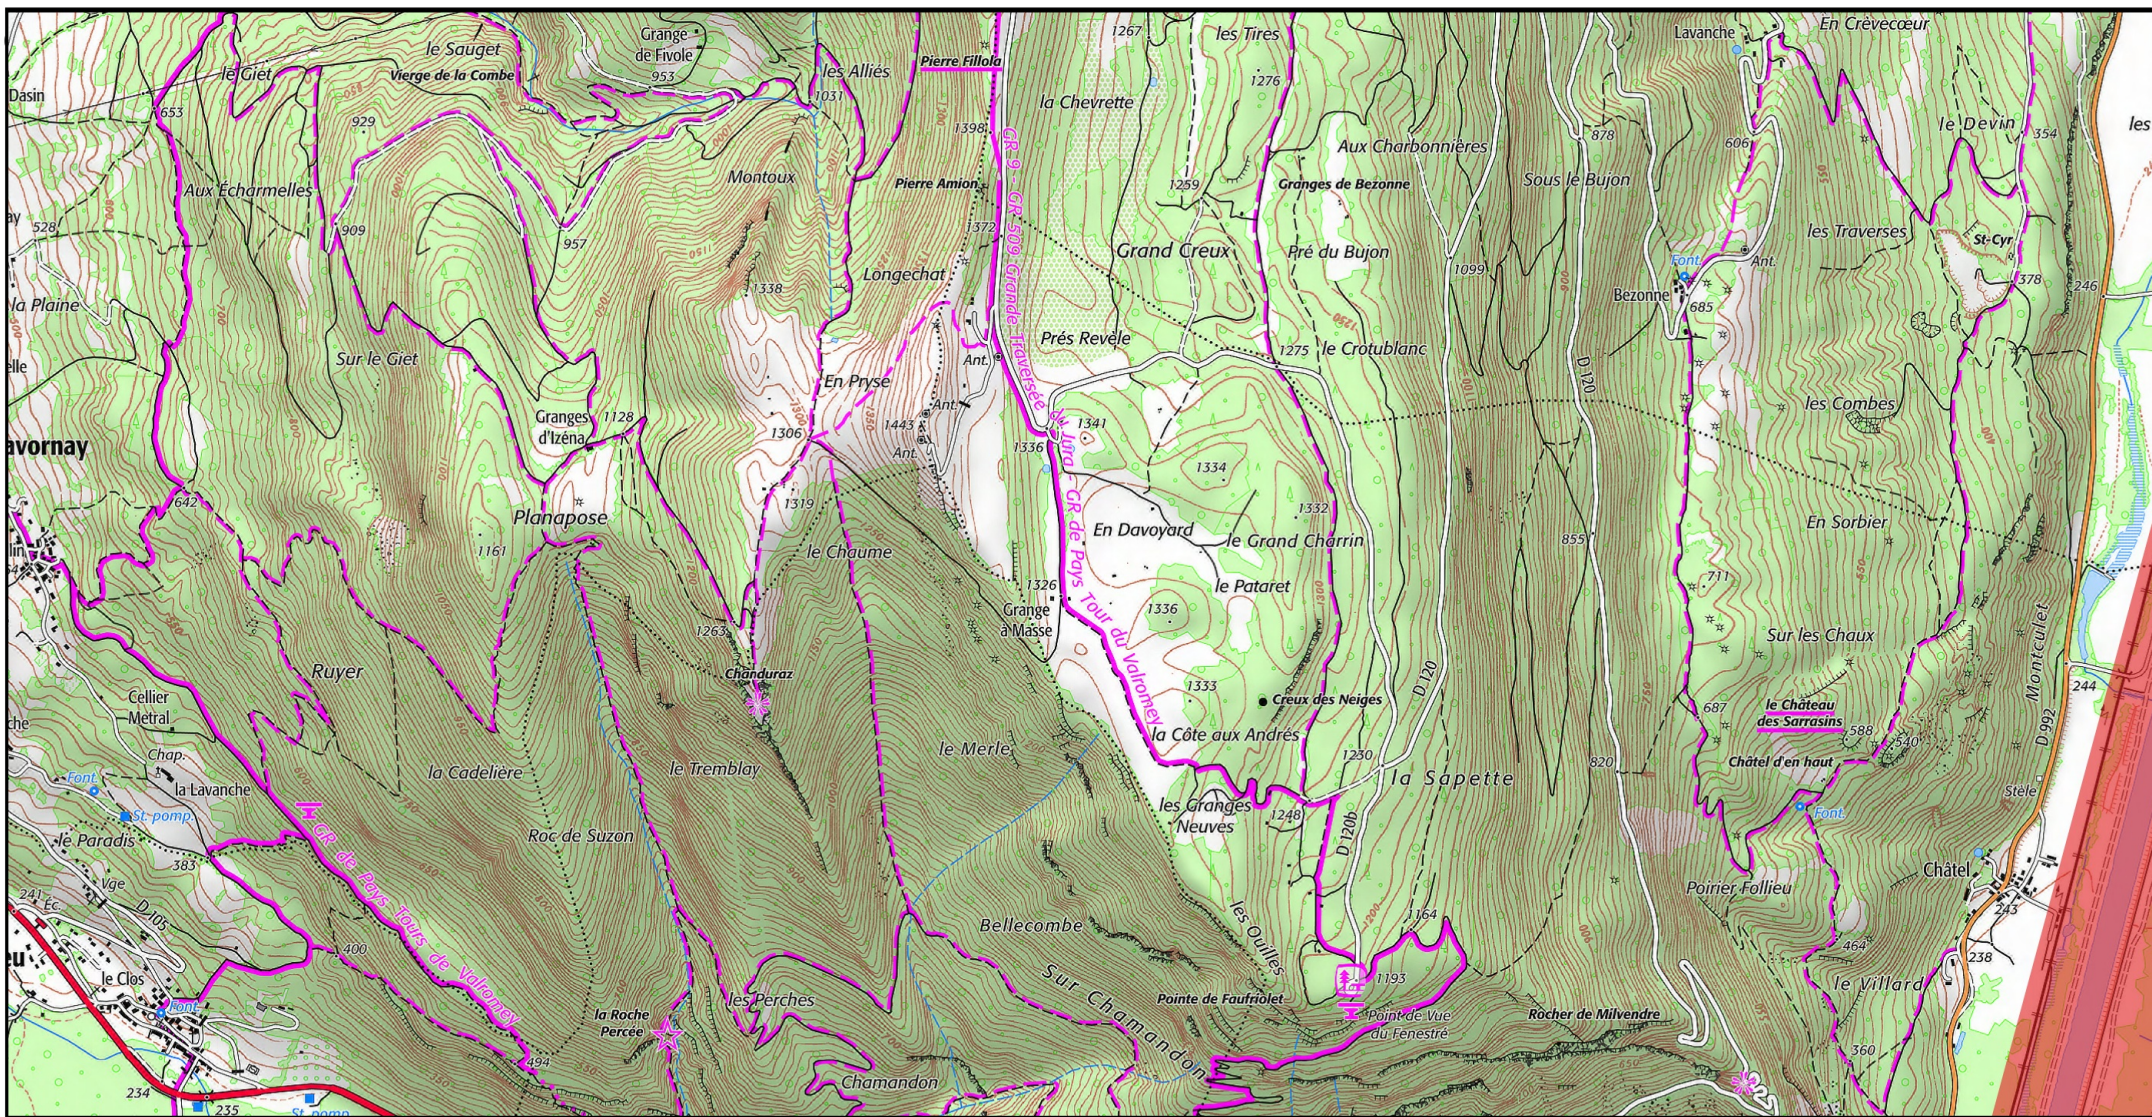

Zone spéciale de conservation (ZSC)

0 0,5 1 km

Fond : Scan 25 IGN © - Données DREAL Auvergne-Rhône-Alpes 2022

1/25 000 ème

Auteur : DREAL Auvergne-Rhône-Alpes 08-07-2022

Zone spéciale de conservation (ZSC)