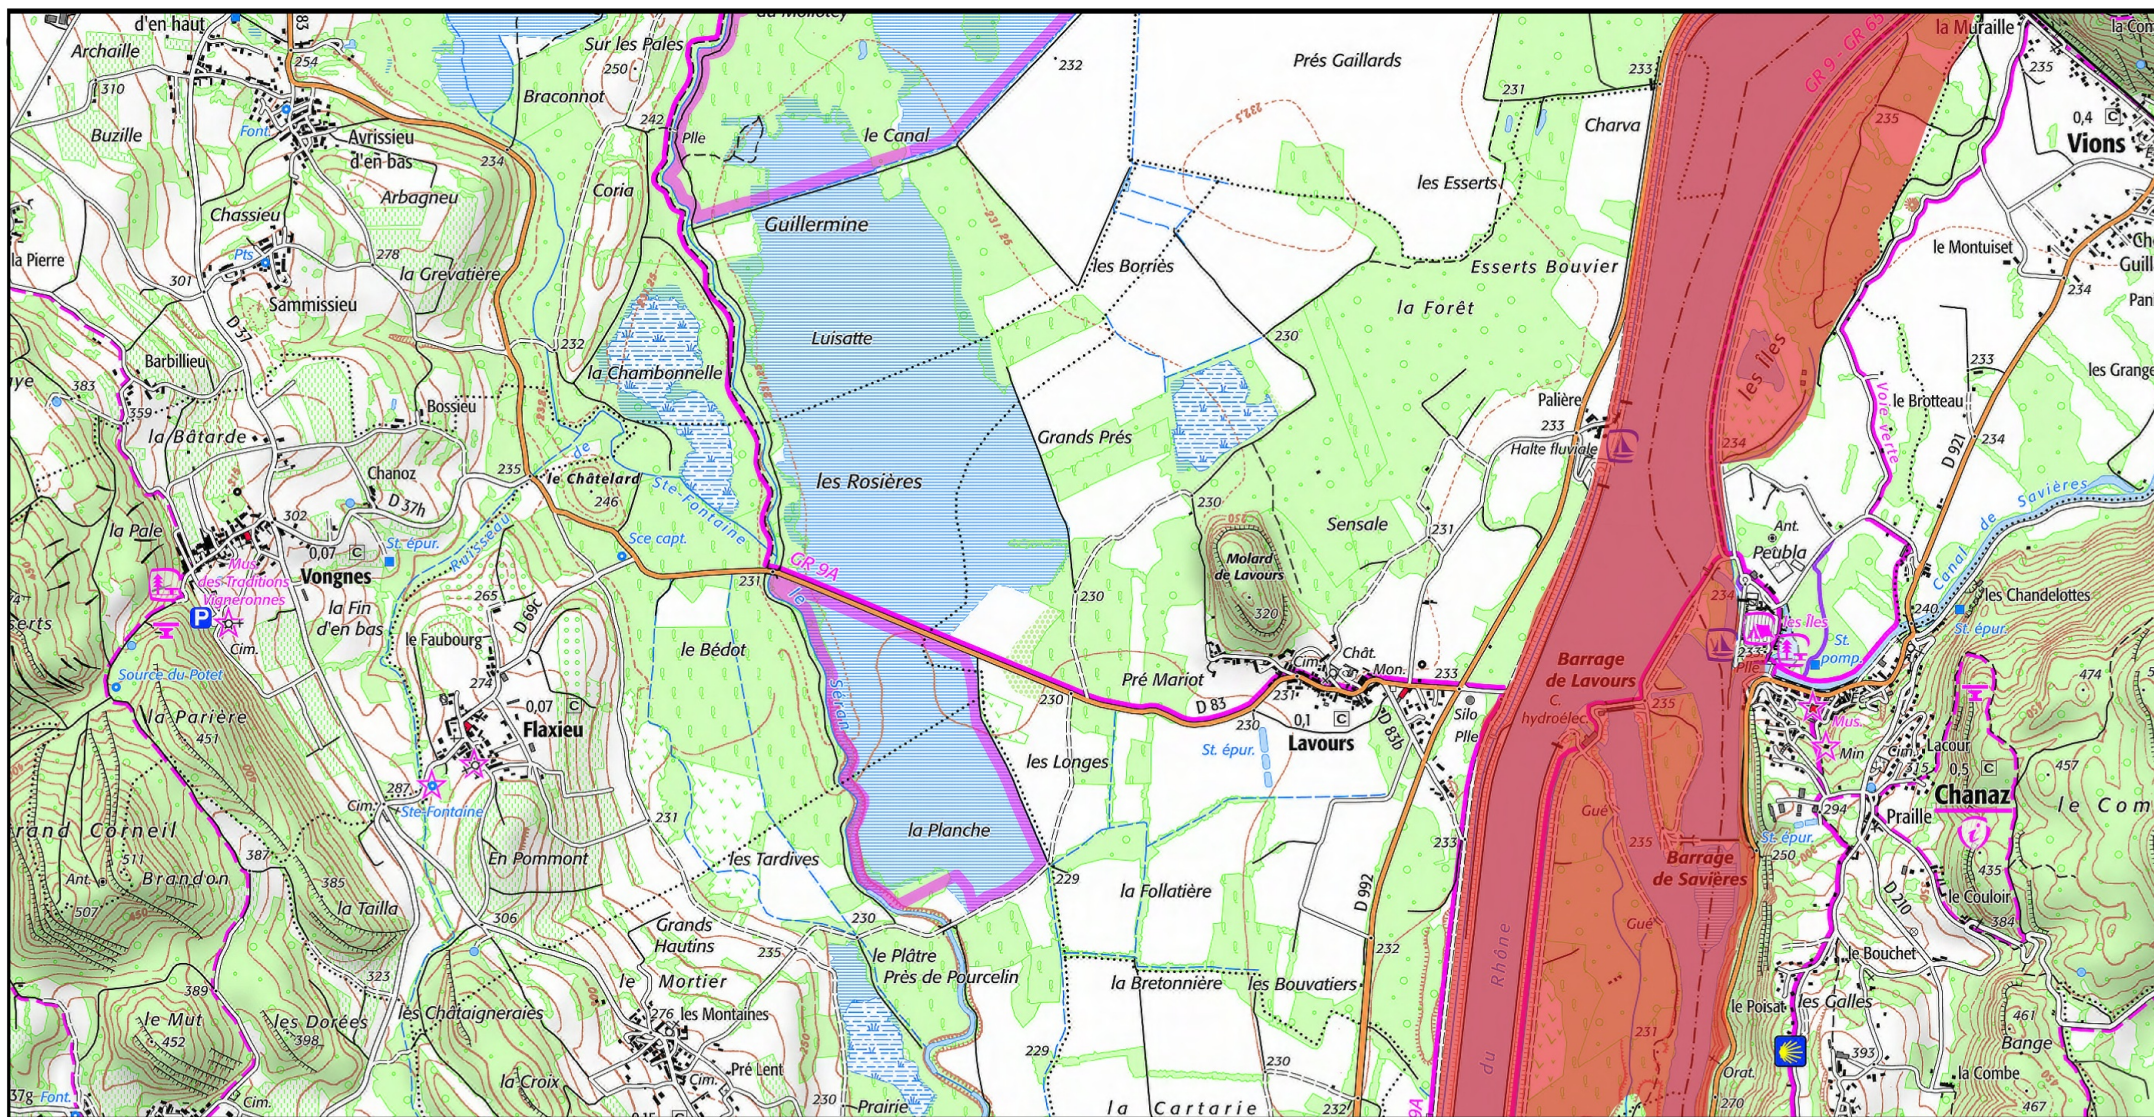

Zone spéciale de conservation (ZSC)

0 0,5 1 km

1/25 000 ème

Fond : Scan 25 IGN © - Données DREAL Auvergne-Rhône-Alpes 2022

Auteur : DREAL Auvergne-Rhône-Alpes 08-07-2022

Zone spéciale de conservation (ZSC)

0 0,5 1 km

Zone spéciale de conservation (ZSC)

0 0,5 1 km

1/25 000 ème

Fond : Scan 25 IGN © - Données DREAL Auvergne-Rhône-Alpes 2022

Auteur : DREAL Auvergne-Rhône-Alpes 08-07-2022

Zone spéciale de conservation (ZSC)