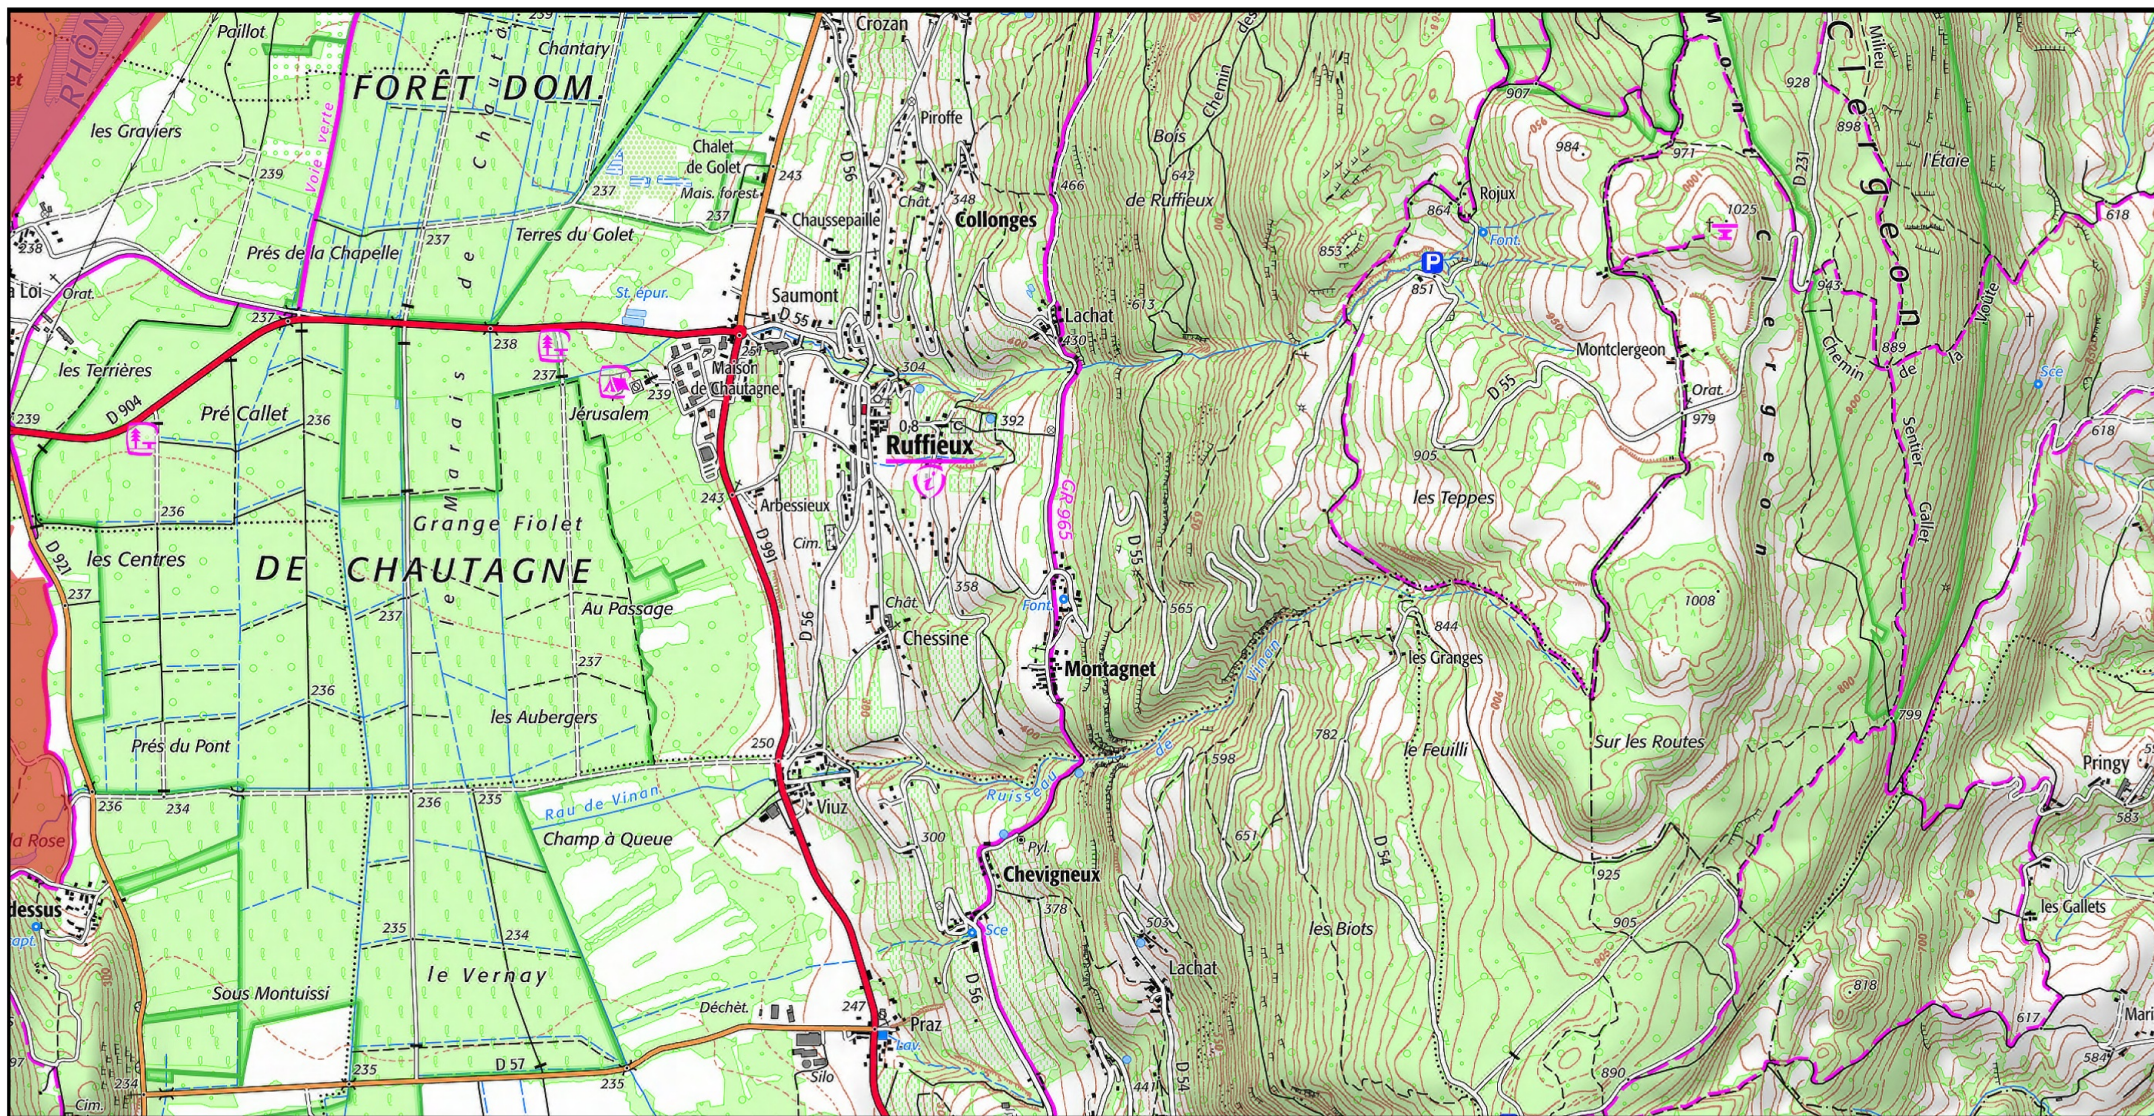

1/25 000 ème

Auteur : DREAL Auvergne-Rhône-Alpes 08-07-2022

Zone spéciale de conservation (ZSC)

1/25 000 ème

Fond : Scan 25 IGN © - Données DREAL Auvergne-Rhône-Alpes 2022

Auteur : DREAL Auvergne-Rhône-Alpes 08-07-2022