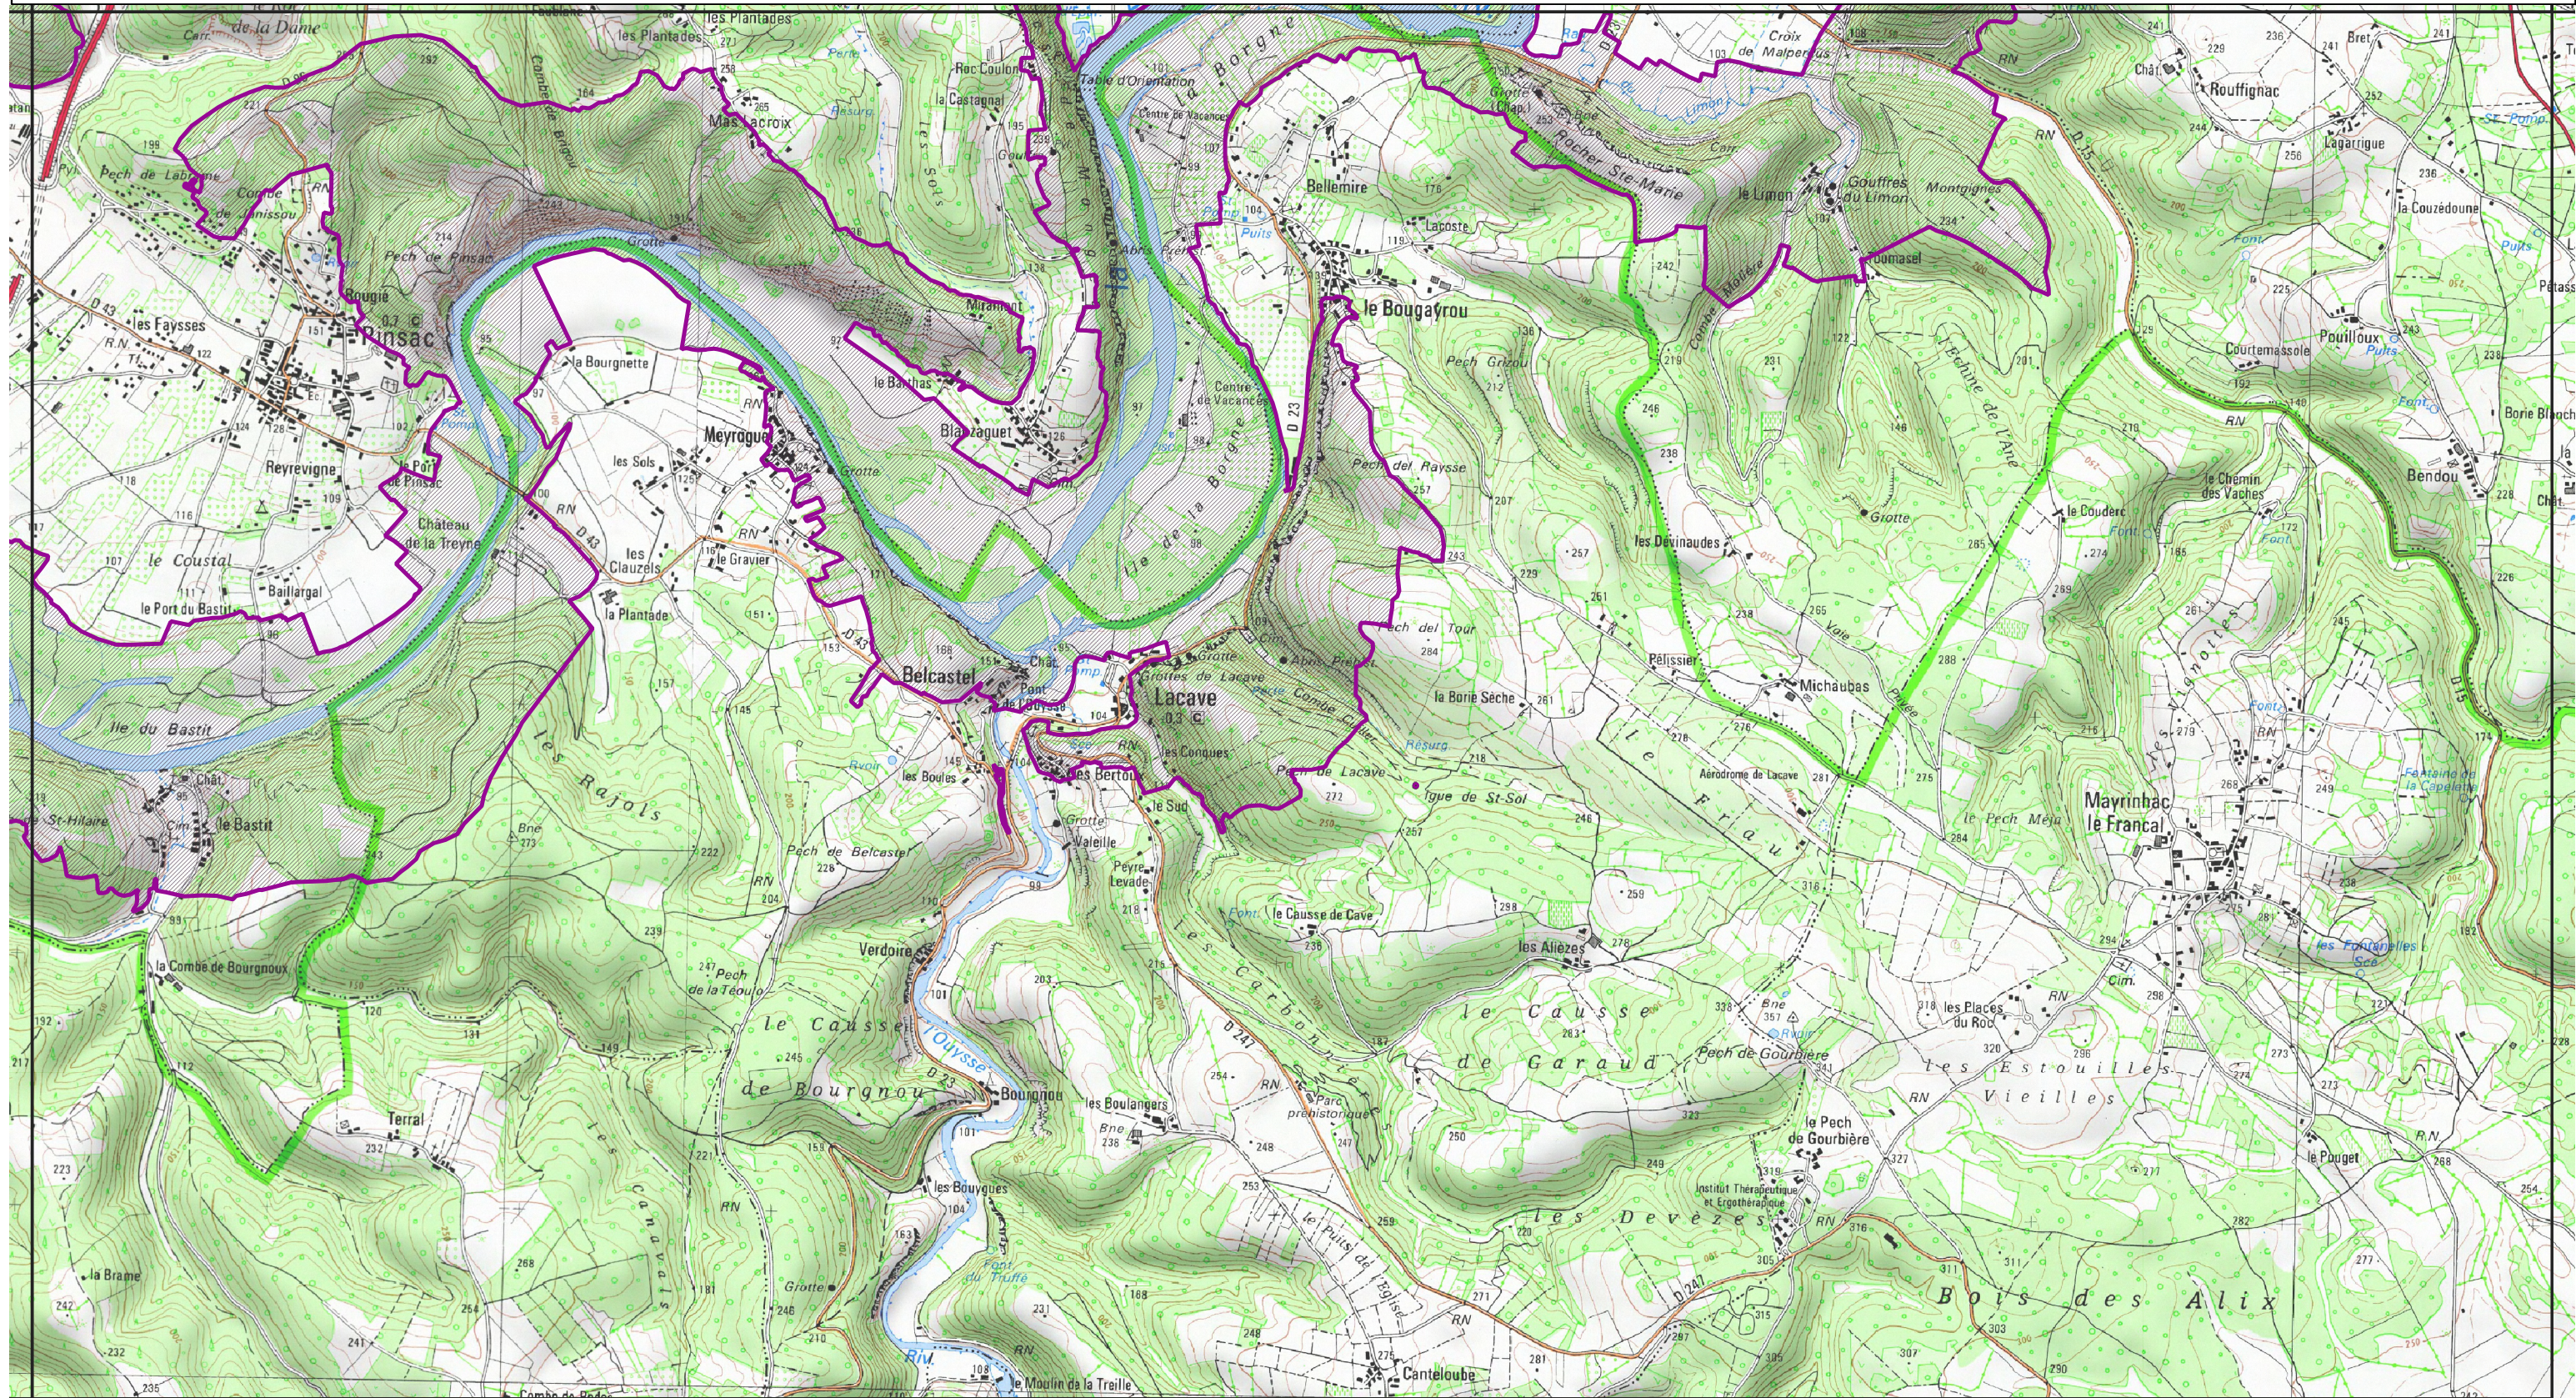

Echelle : 1/25 000 au format A3 paysage

Fond IGN © Scan 25

Données DREAL Occitanie

Date : Juillet 2022

Zone spéciale de conservation "Vallée Dordogne Quercynoise"

0 0,5 1 1,5 2 km