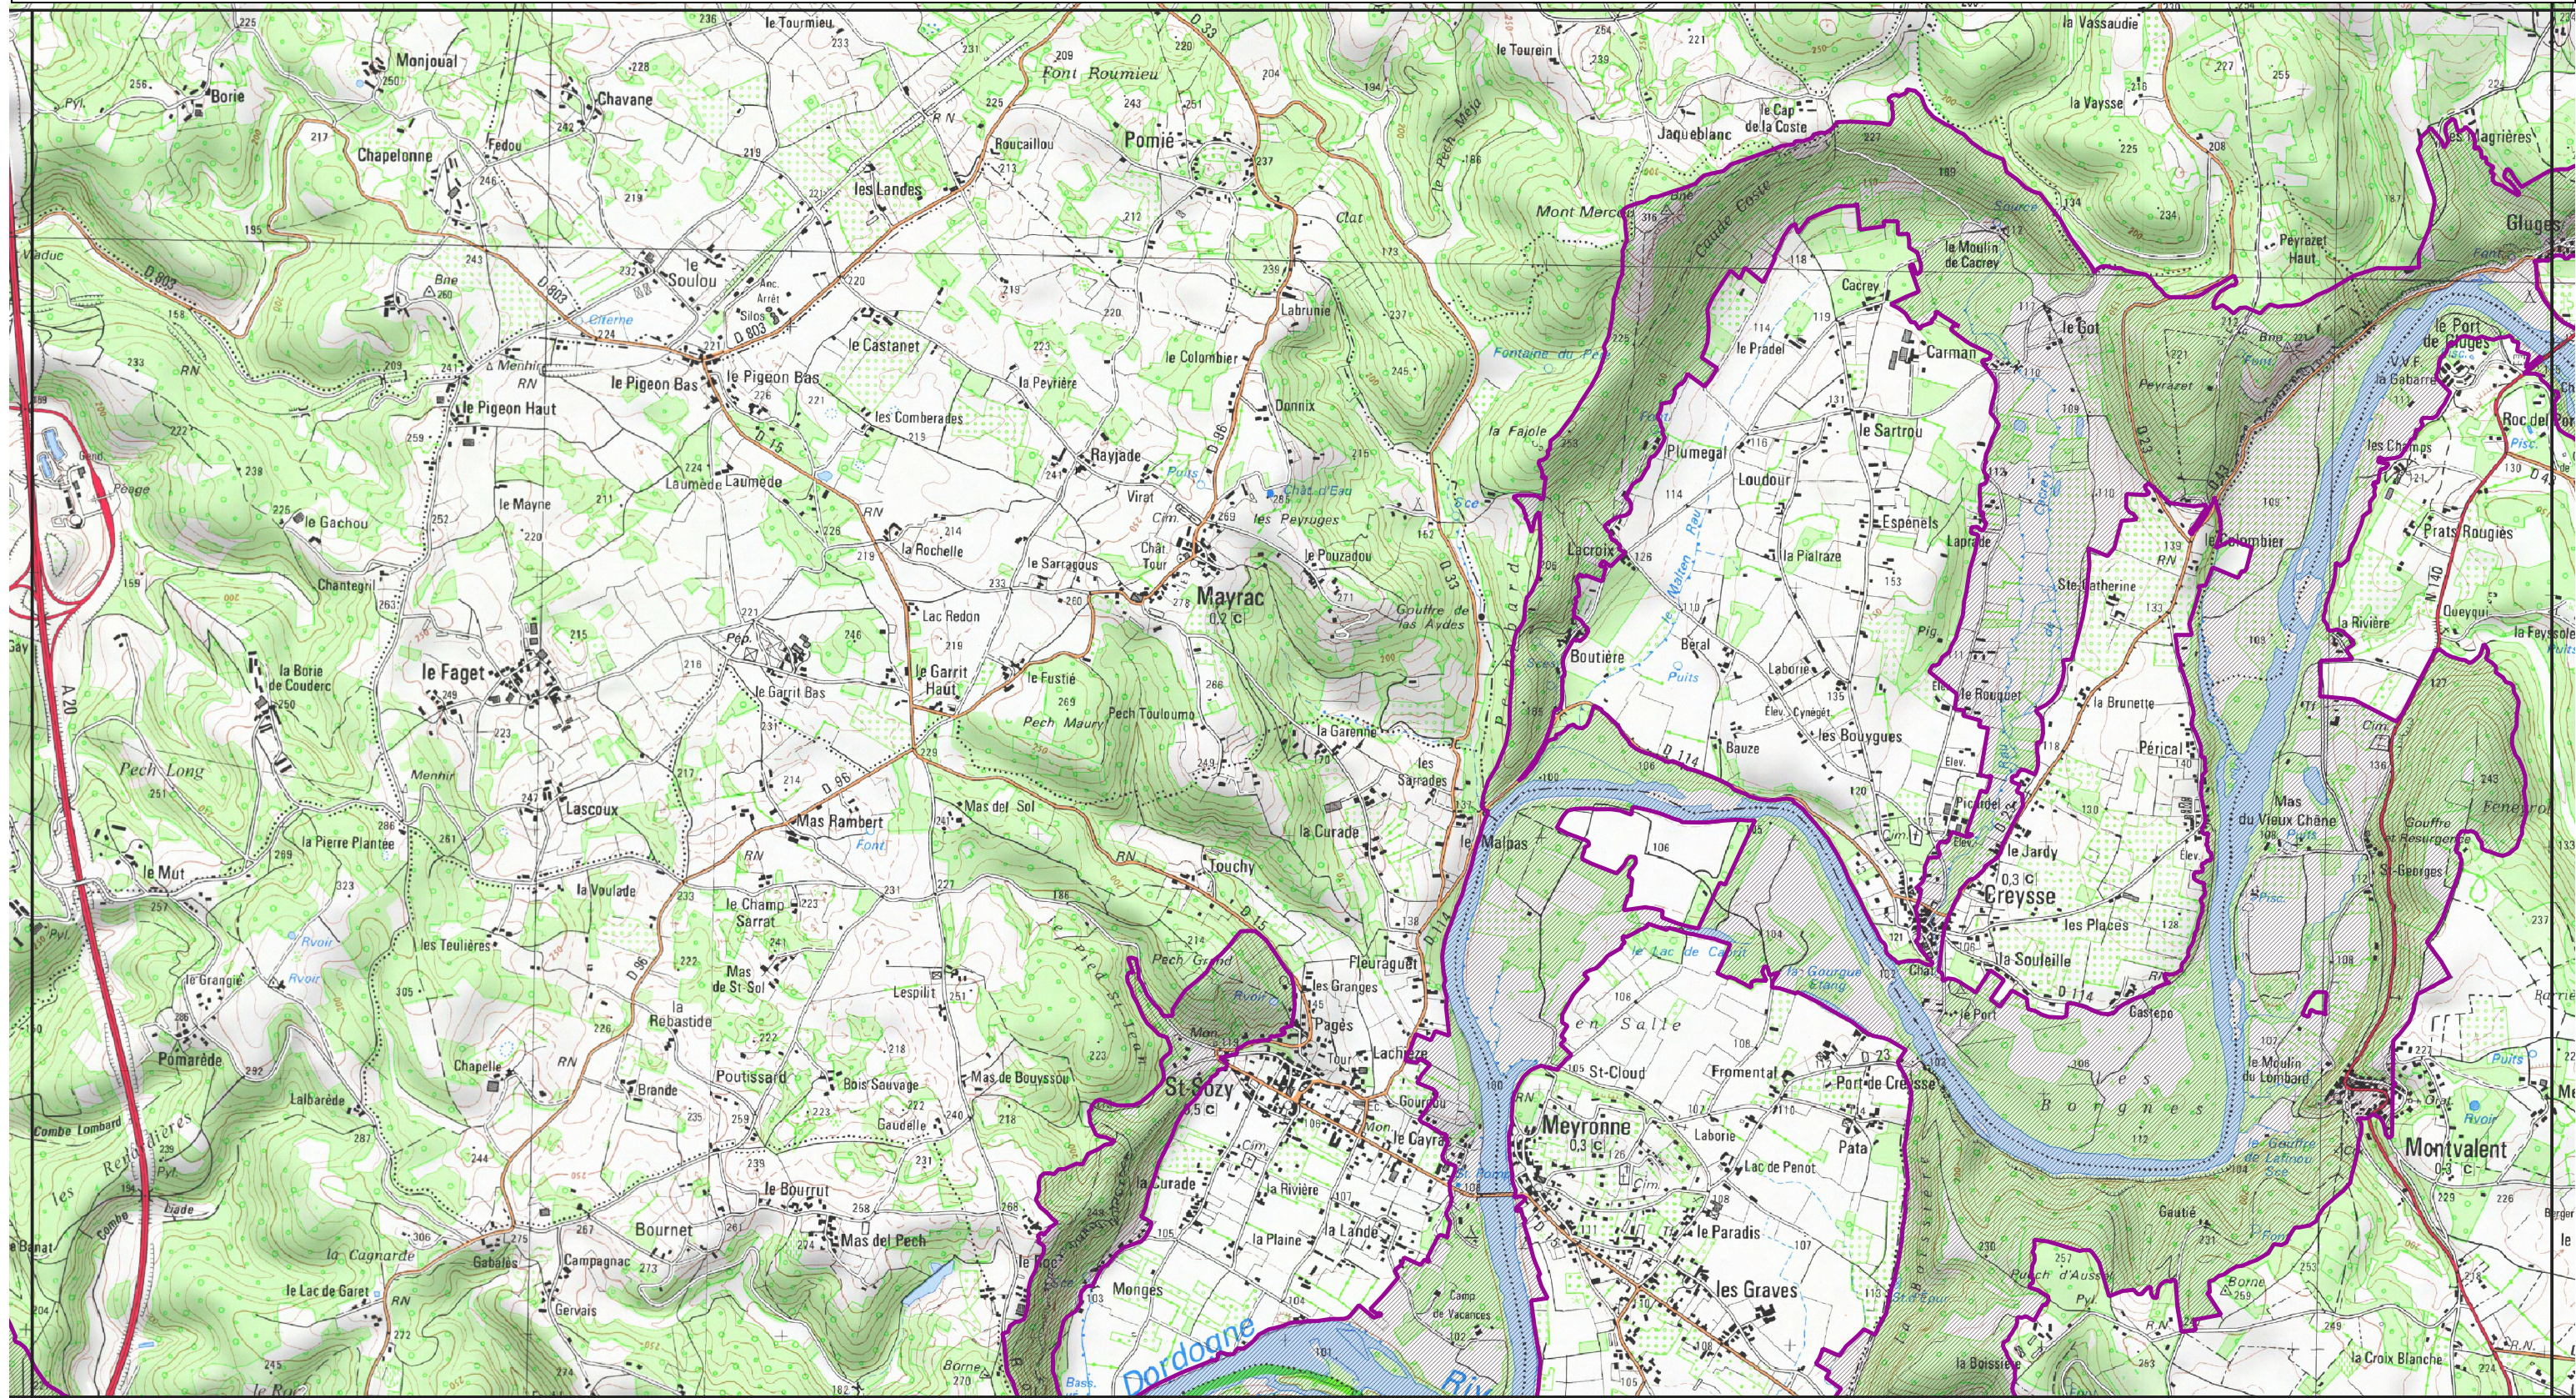

Fond IGN © Scan 25

Données DREAL Occitanie

Date : Juillet 2022

 Zone spéciale de conservation "Vallée Dordogne Quercynoise"

0 0,5 1 1,5 2 km

Echelle : 1/25 000 au format A3 paysage

Fond IGN © Scan 25

Données DREAL Occitanie

Date : Juillet 2022

 Zone spéciale de conservation "Vallée Dordogne Quercynoise"

0 0,5 1 1,5 2 km

Echelle : 1/25 000 au format A3 paysage

Fond IGN © Scan 25

Données DREAL Occitanie

Date : Juillet 2022

 Zone spéciale de conservation "Vallée Dordogne Quercynoise"

0 0,5 1 1,5 2 km

MINISTÈRE  
DE LA TRANSITION  
ÉCOLOGIQUE  
ET DE LA COHÉSION  
DES TERRITOIRES

Liberté  
Égalité  
Fraternité