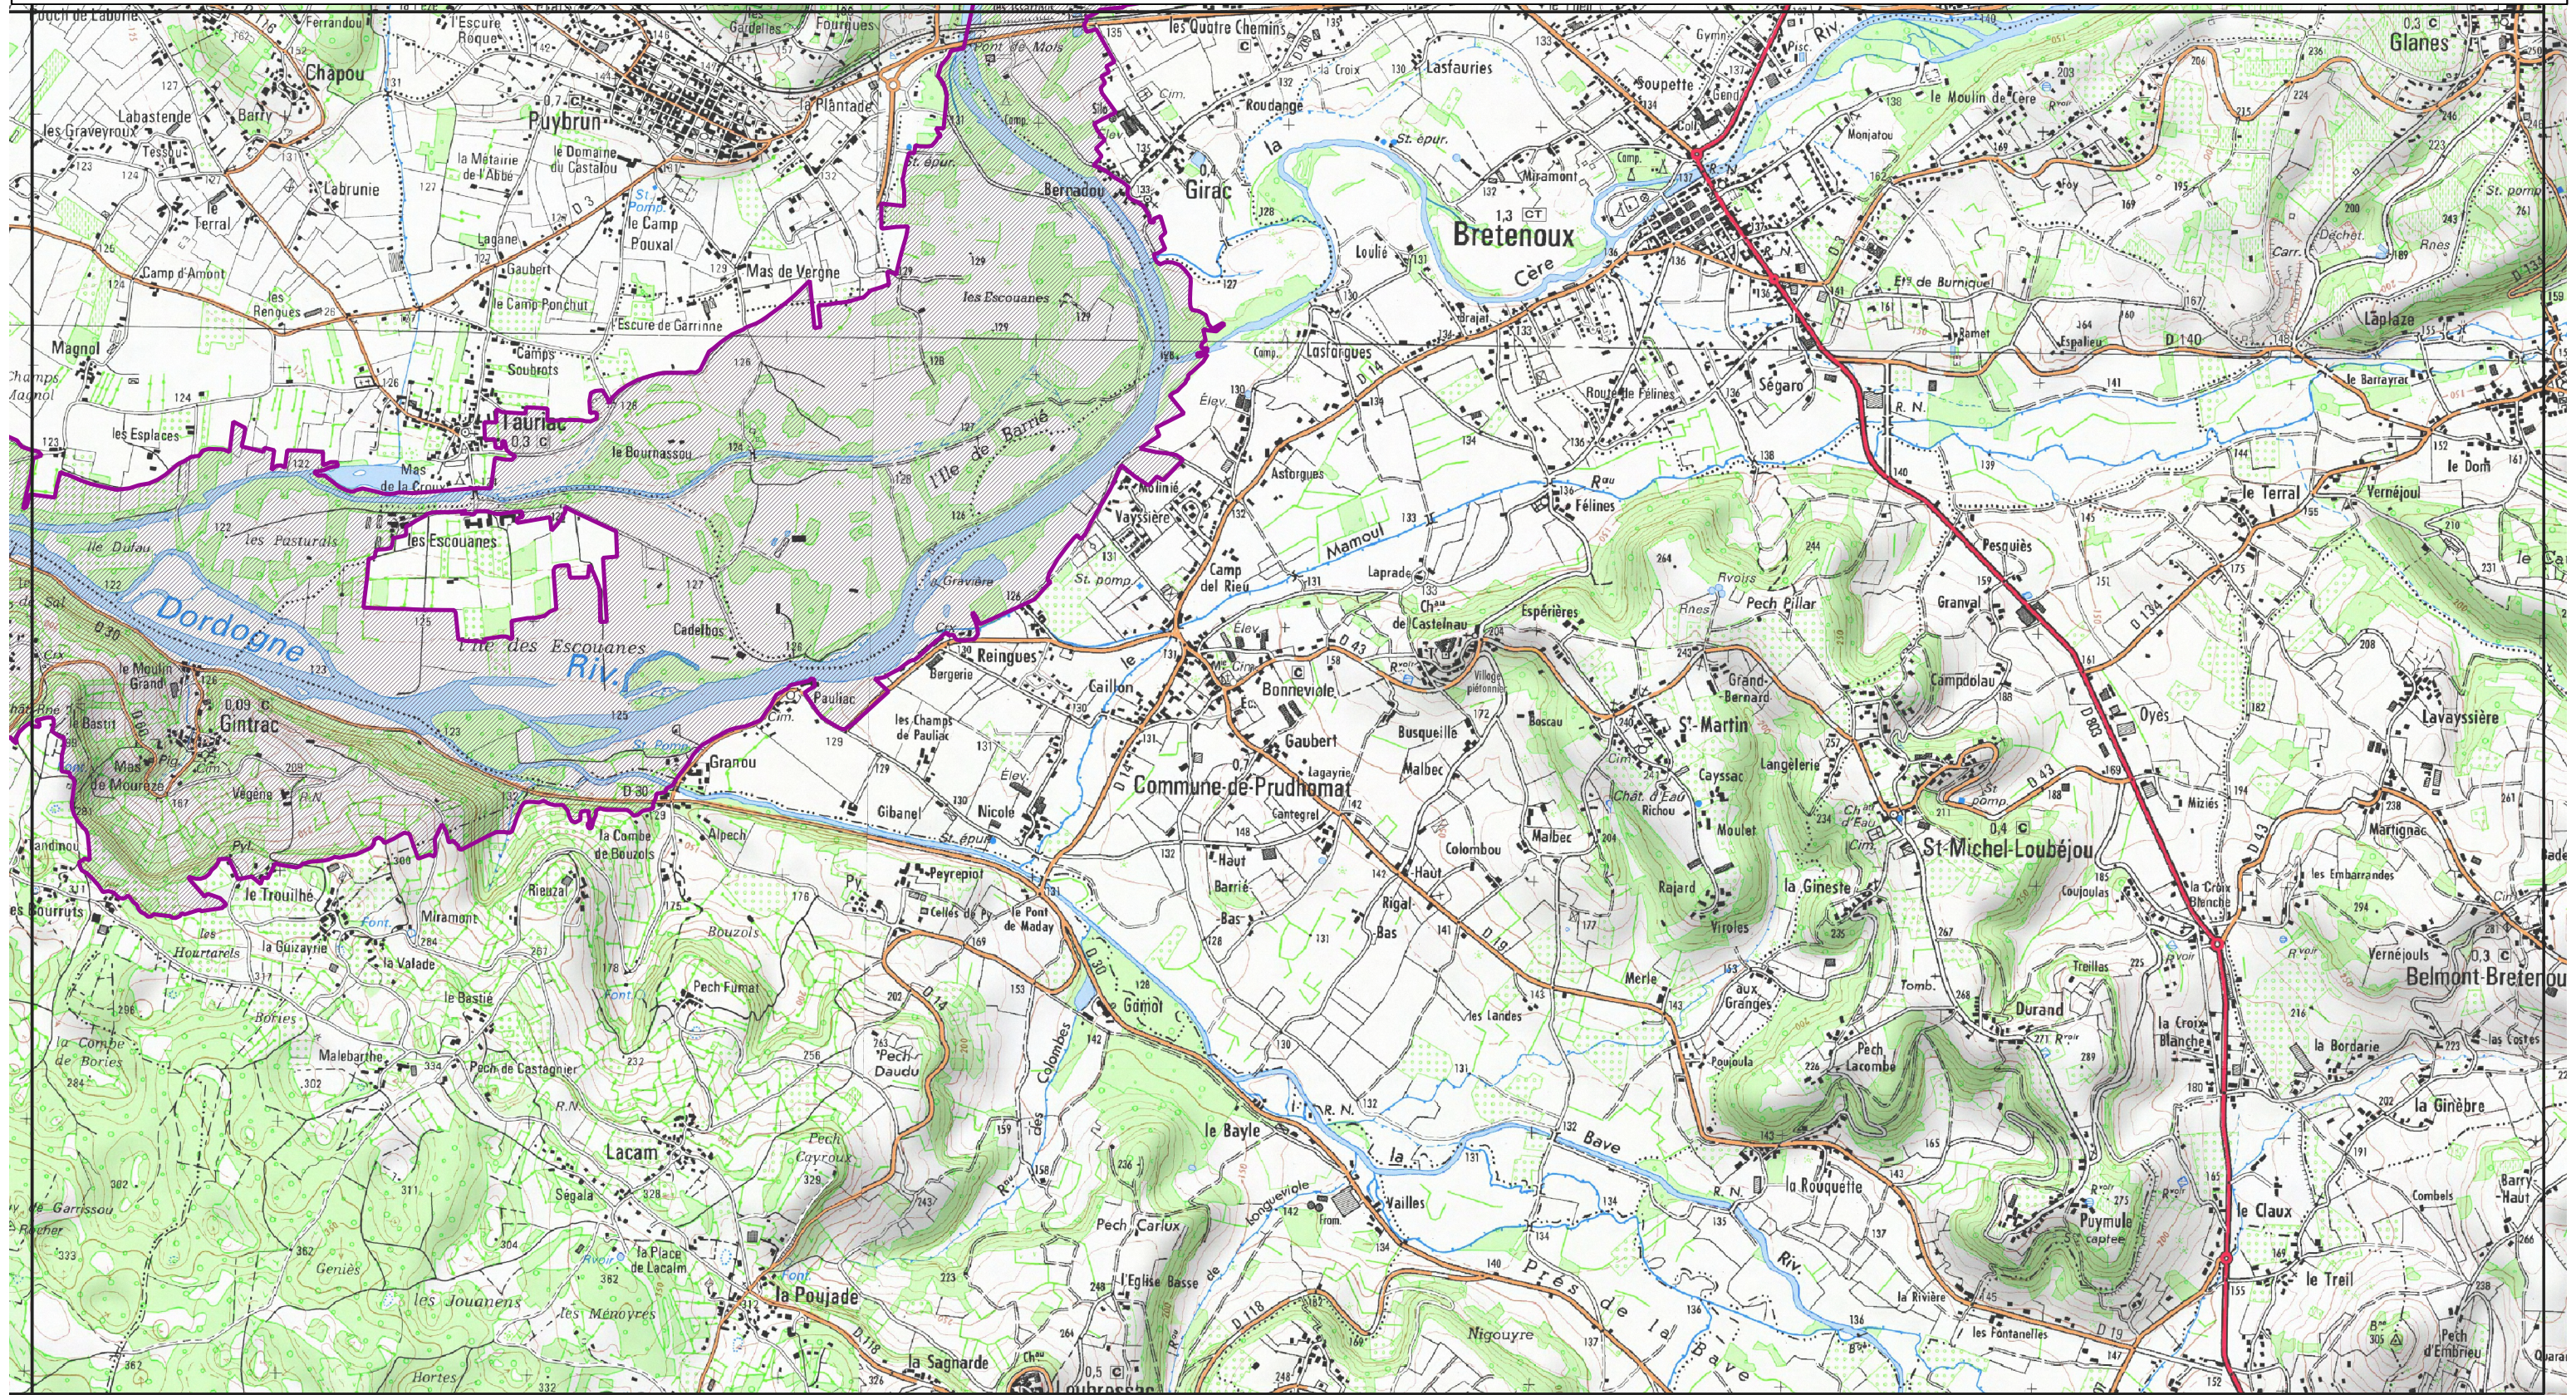

0 0,5 1 1,5 2 km

MINISTÈRE  
DE LA TRANSITION  
ÉCOLOGIQUE  
ET DE LA COHÉSION  
DES TERRITOIRES

Liberté  
Égalité  
Fraternité

# Modification d'une zone spéciale de conservation

Site Natura 2000 "Vallée de la Dordogne Quercynoise"  
Zone spéciale de conservation "FR7300898"  
(Département(s) : "Lot" )

Carte n°6/8 au 1/25 000

Echelle : 1/25 000 au format A3 paysage  
Fond IGN © Scan 25  
Données DREAL Occitanie  
Date : Juillet 2022