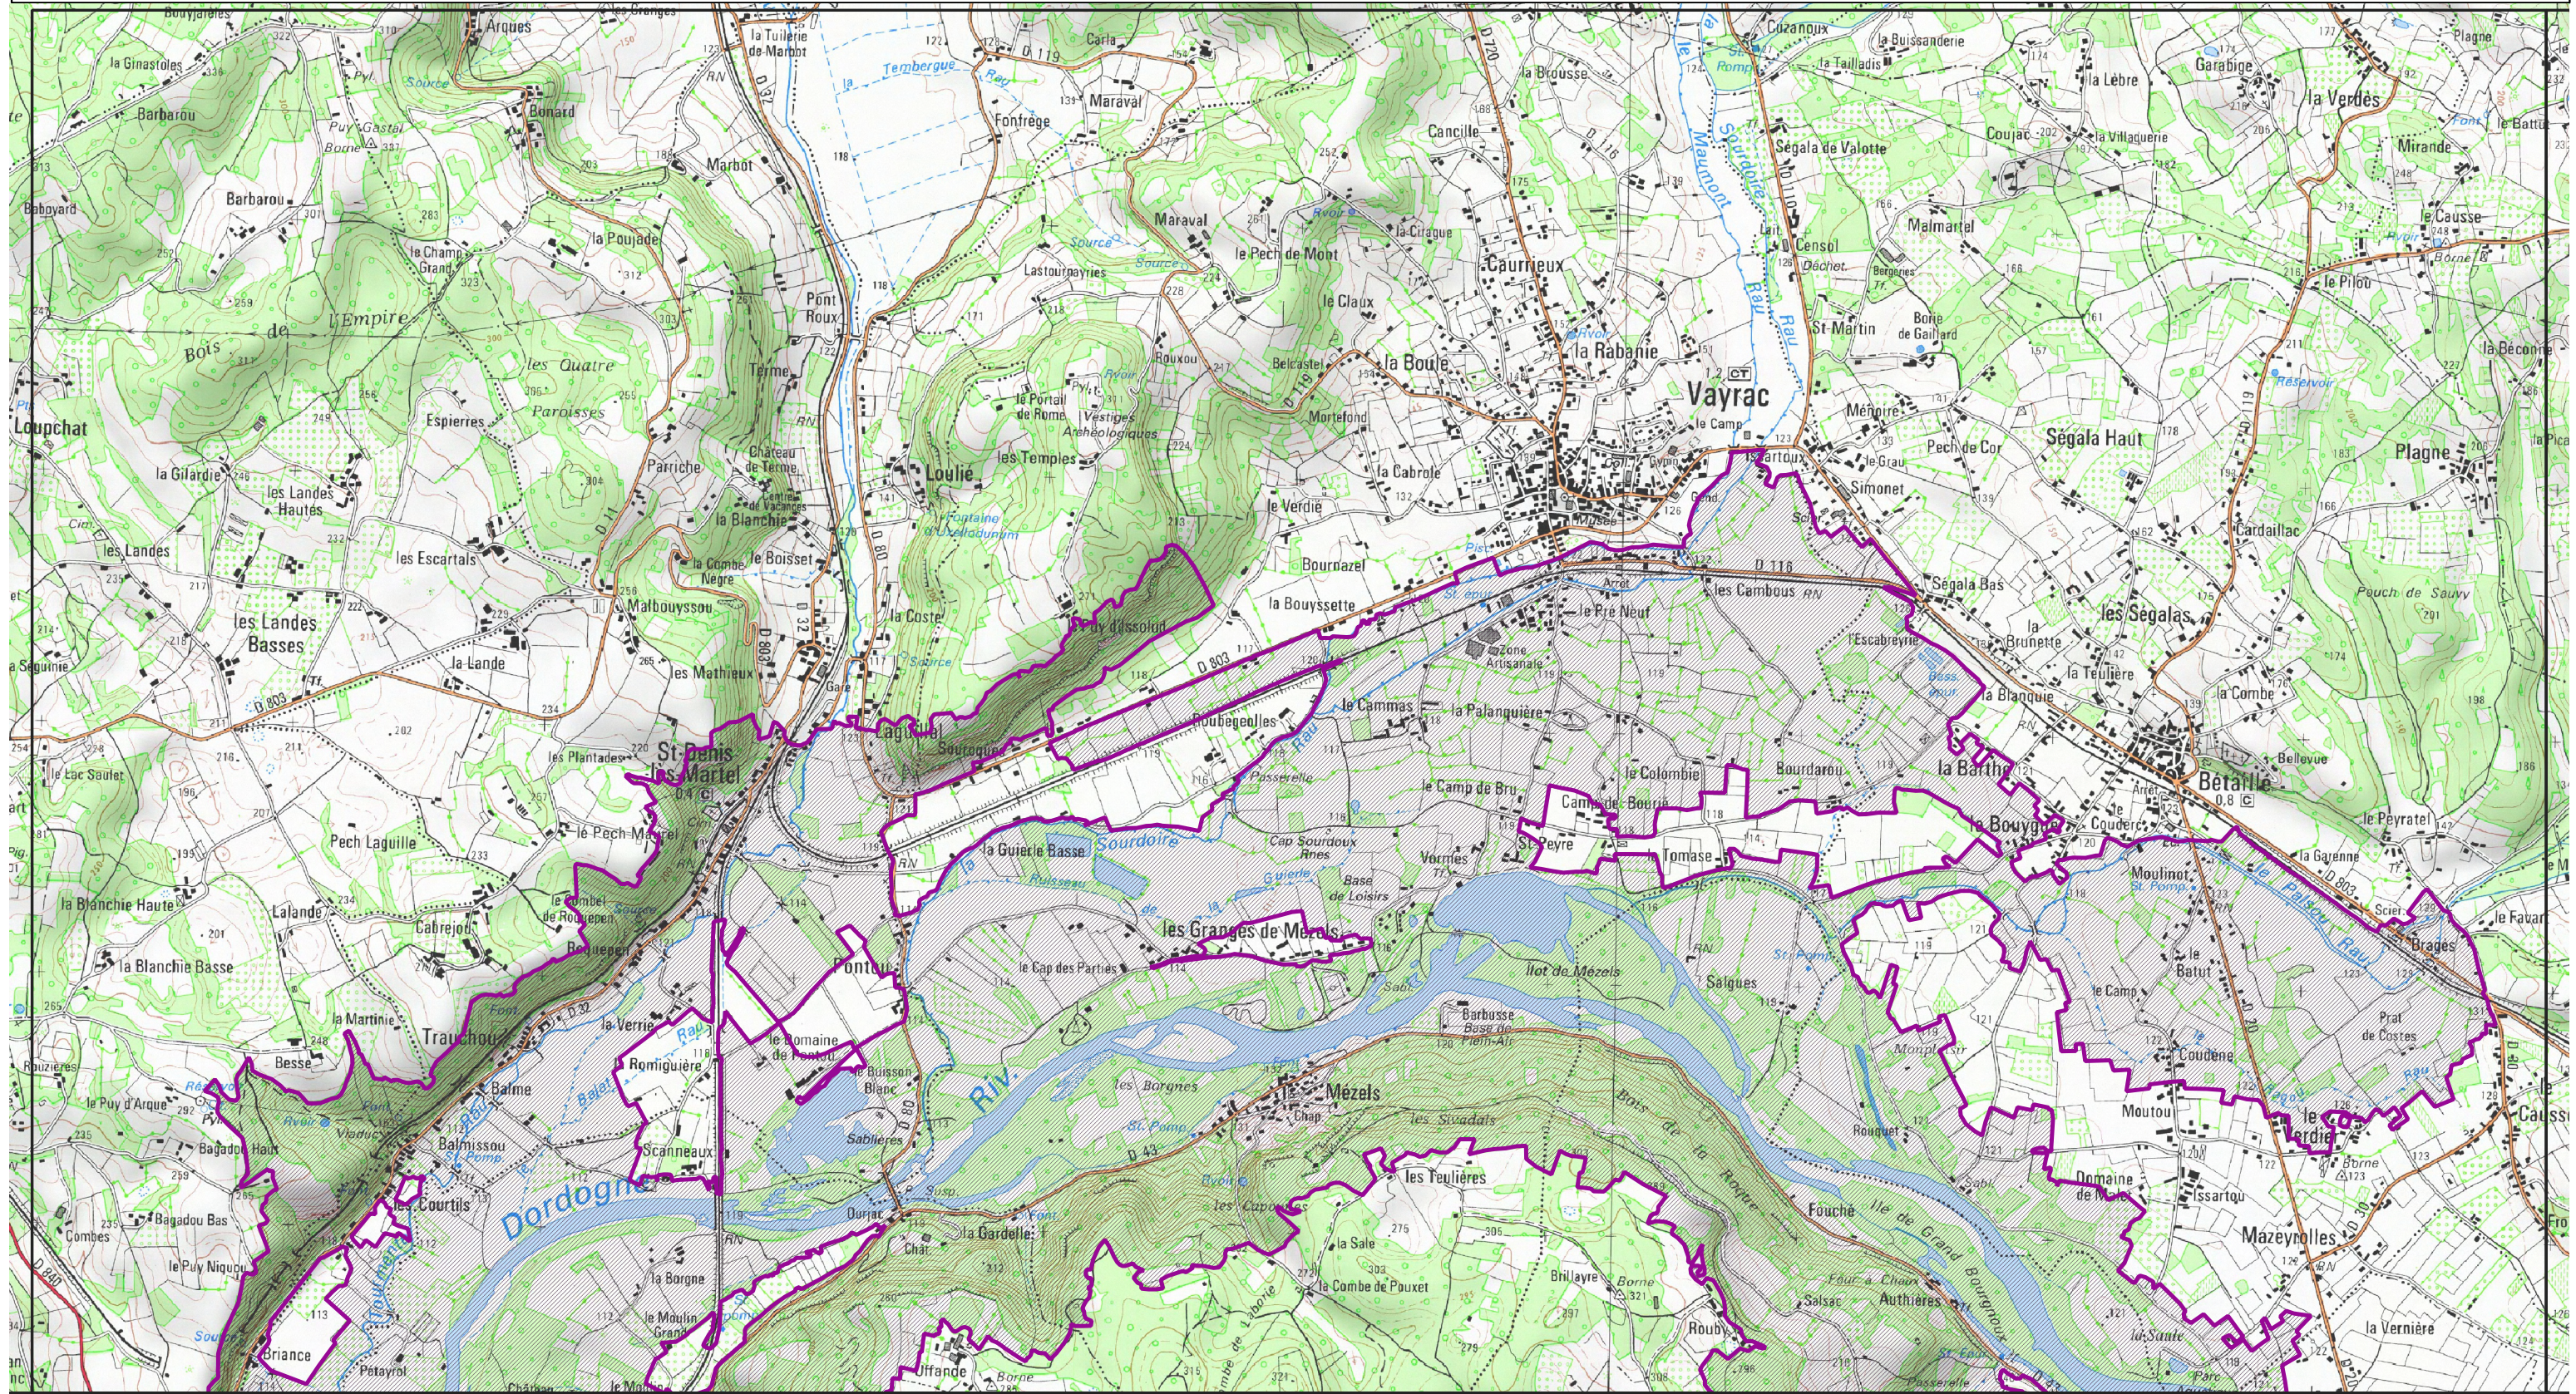

# Modification d'une zone spéciale de conservation

Site Natura 2000 "Vallée Dordogne Quercynoise"  
Zone spéciale de conservation "FR7300898"  
(Département : "Lot")

Pour le Ministre et par délégation,  
Le Directeur de l'eau et de la biodiversité

Olivier THIBAUT 10.5 JAN. 2023

Carte d'assemblage au 1/100 000

Echelle : 1/100 000 au format A3 paysage  
Fond IGN © Scan 100  
Données DREAL Occitanie  
Date : Juillet 2022

Zone spéciale de conservation "Vallée Dordogne Quercynoise"

Echelle : 1/25 000 au format A3 paysage

Fond IGN © Scan 25

Données DREAL Occitanie

Date : Juillet 2022

 Zone spéciale de conservation "Vallée Dordogne Quercynoise"

0 0,5 1 1,5 2 km

Echelle : 1/25 000 au format A3 paysage

Fond IGN © Scan 25

Données DREAL Occitanie

Date : Juillet 2022

 Zone spéciale de conservation "Vallée Dordogne Quercynoise"

0 0,5 1 1,5 2 km

Echelle : 1/25 000 au format A3 paysage

Fond IGN © Scan 25

Données DREAL Occitanie