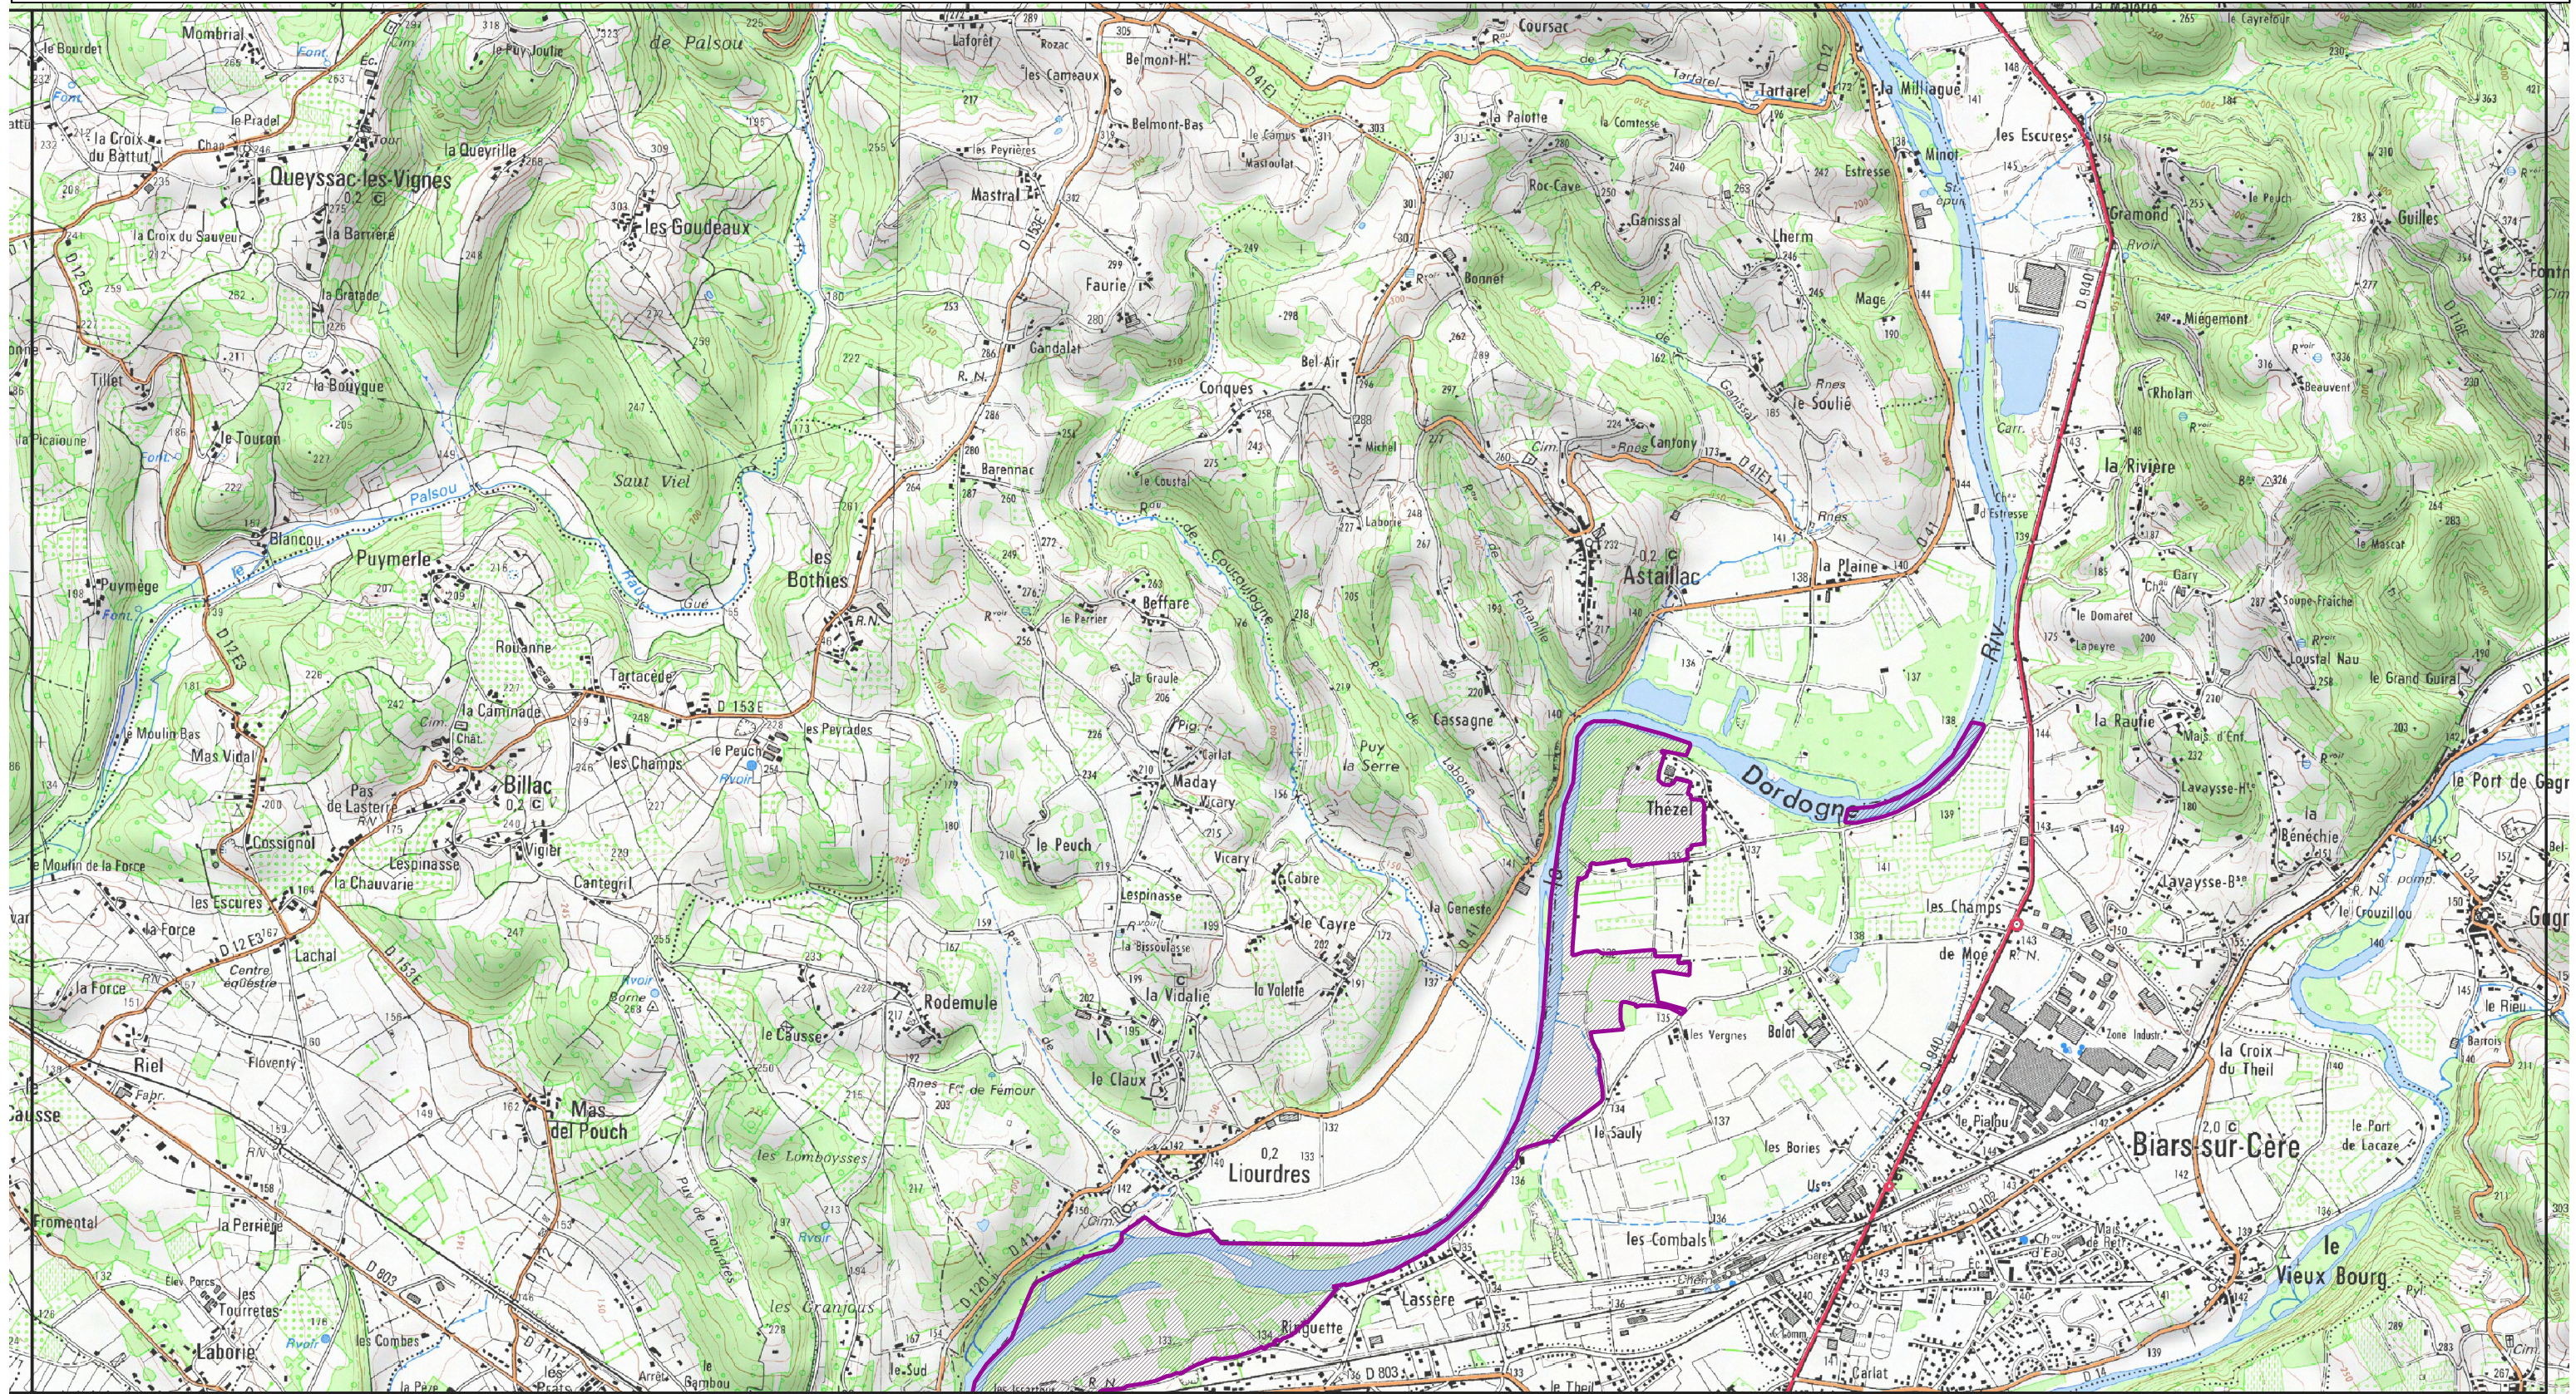

Echelle : 1/25 000 au format A3 paysage

Fond IGN © Scan 25

Données DREAL Occitanie

Date : Juillet 2022

 Zone spéciale de conservation "Vallée Dordogne Quercynoise"

0 0,5 1 1,5 2 km

Echelle : 1/25 000 au format A3 paysage

Fond IGN © Scan 25

Données DREAL Occitanie

Date : Juillet 2022

 Zone spéciale de conservation "Vallée Dordogne Quercynoise"

0 0,5 1 1,5 2 km

Echelle : 1/25 000 au format A3 paysage

Fond IGN © Scan 25

Données DREAL Occitanie

Date : Juillet 2022

 Zone spéciale de conservation "Vallée Dordogne Quercynoise"

0 0,5 1 1,5 2 km

Echelle : 1/25 000 au format A3 paysage

Fond IGN © Scan 25

Données DREAL Occitanie

Date : Juillet 2022

 Zone spéciale de conservation "Vallée Dordogne Quercynoise"

0 0,5 1 1,5 2 km

MINISTÈRE  
DE LA TRANSITION  
ÉCOLOGIQUE  
ET DE LA COHÉSION  
DES TERRITOIRES

Liberté  
Égalité  
Fraternité