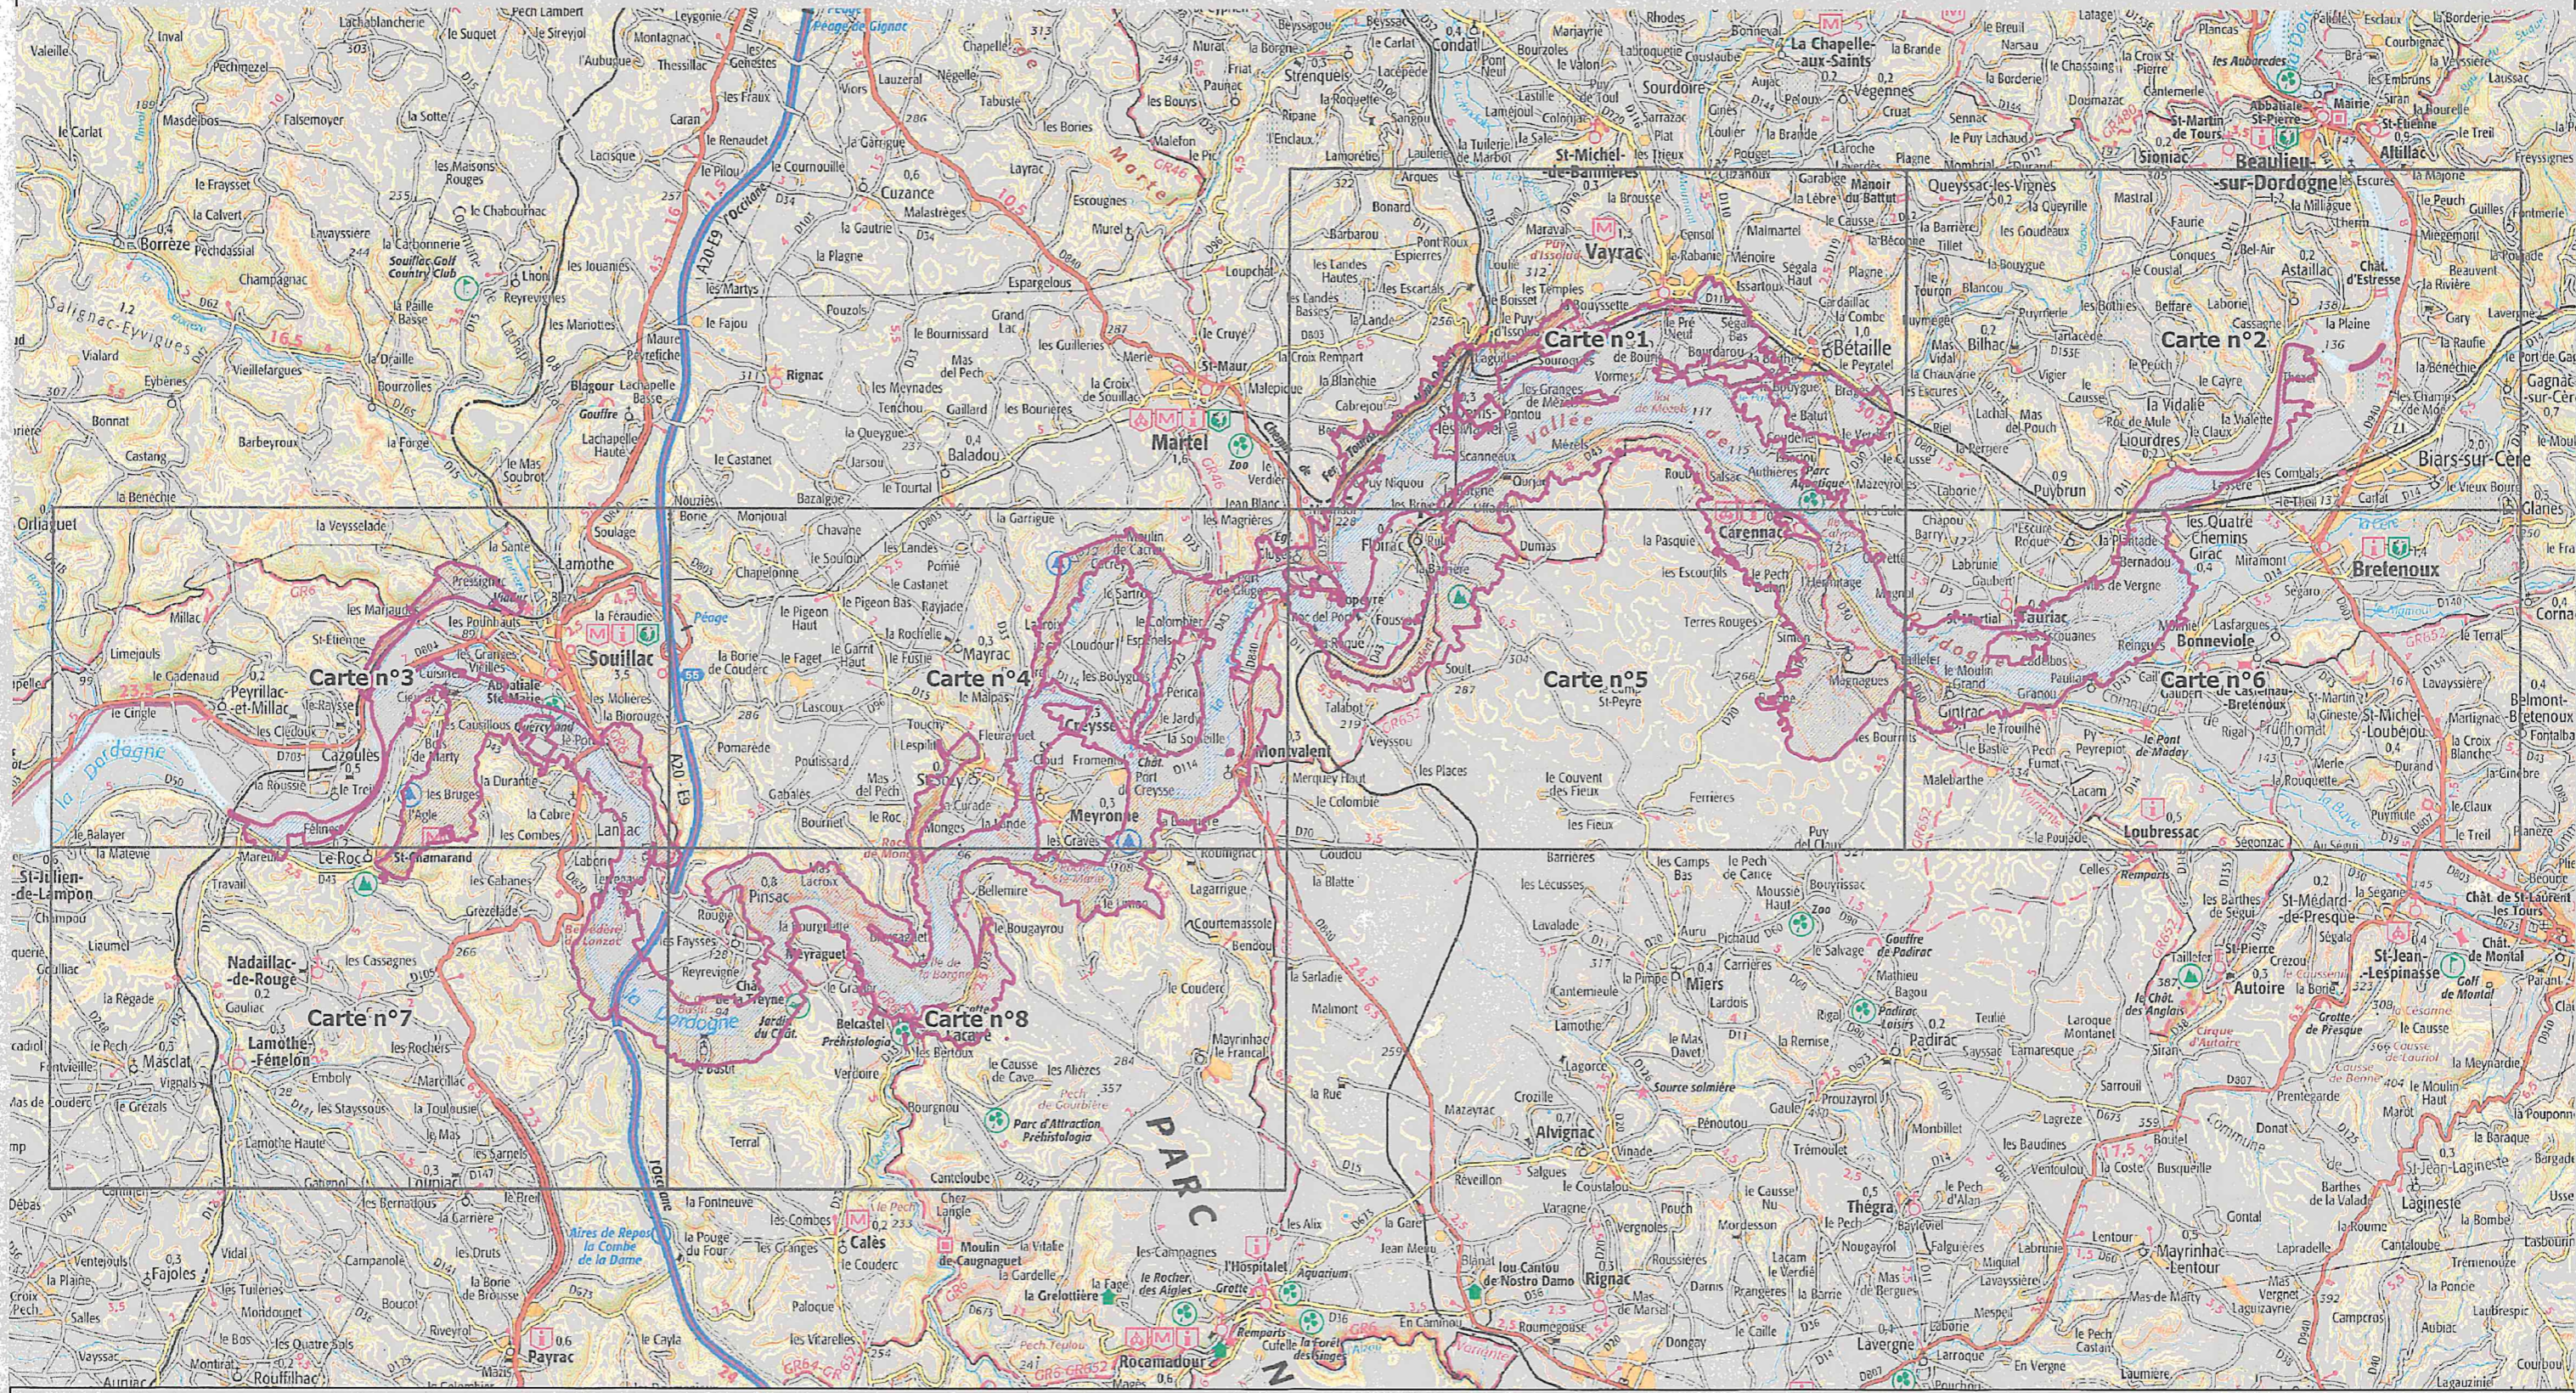

# Modification d'une zone spéciale de conservation

Site Natura 2000 "Vallée Dordogne Quercynoise"  
Zone spéciale de conservation "FR7300898"  
(Département : "Lot")

Pour le Ministre et par délégation,  
Le Directeur de l'eau et de la biodiversité

Olivier THIBAUT 10.5 JAN. 2023

Carte d'assemblage au 1/100 000

Echelle : 1/100 000 au format A3 paysage  
Fond IGN © Scan 100  
Données DREAL Occitanie  
Date : Juillet 2022

Zone spéciale de conservation "Vallée Dordogne Quercynoise"

Date : Juillet 2022

 Zone spéciale de conservation "Vallée Dordogne Quercynoise"

0 0,5 1 1,5 2 km

Echelle : 1/25 000 au format A3 paysage

Fond IGN © Scan 25

Données DREAL Occitanie

Date : Juillet 2022

 Zone spéciale de conservation "Vallée Dordogne Quercynoise"

0 0,5 1 1,5 2 km

MINISTÈRE  
DE LA TRANSITION  
ÉCOLOGIQUE  
ET DE LA COHÉSION  
DES TERRITOIRES

Liberté  
Égalité  
Fraternité