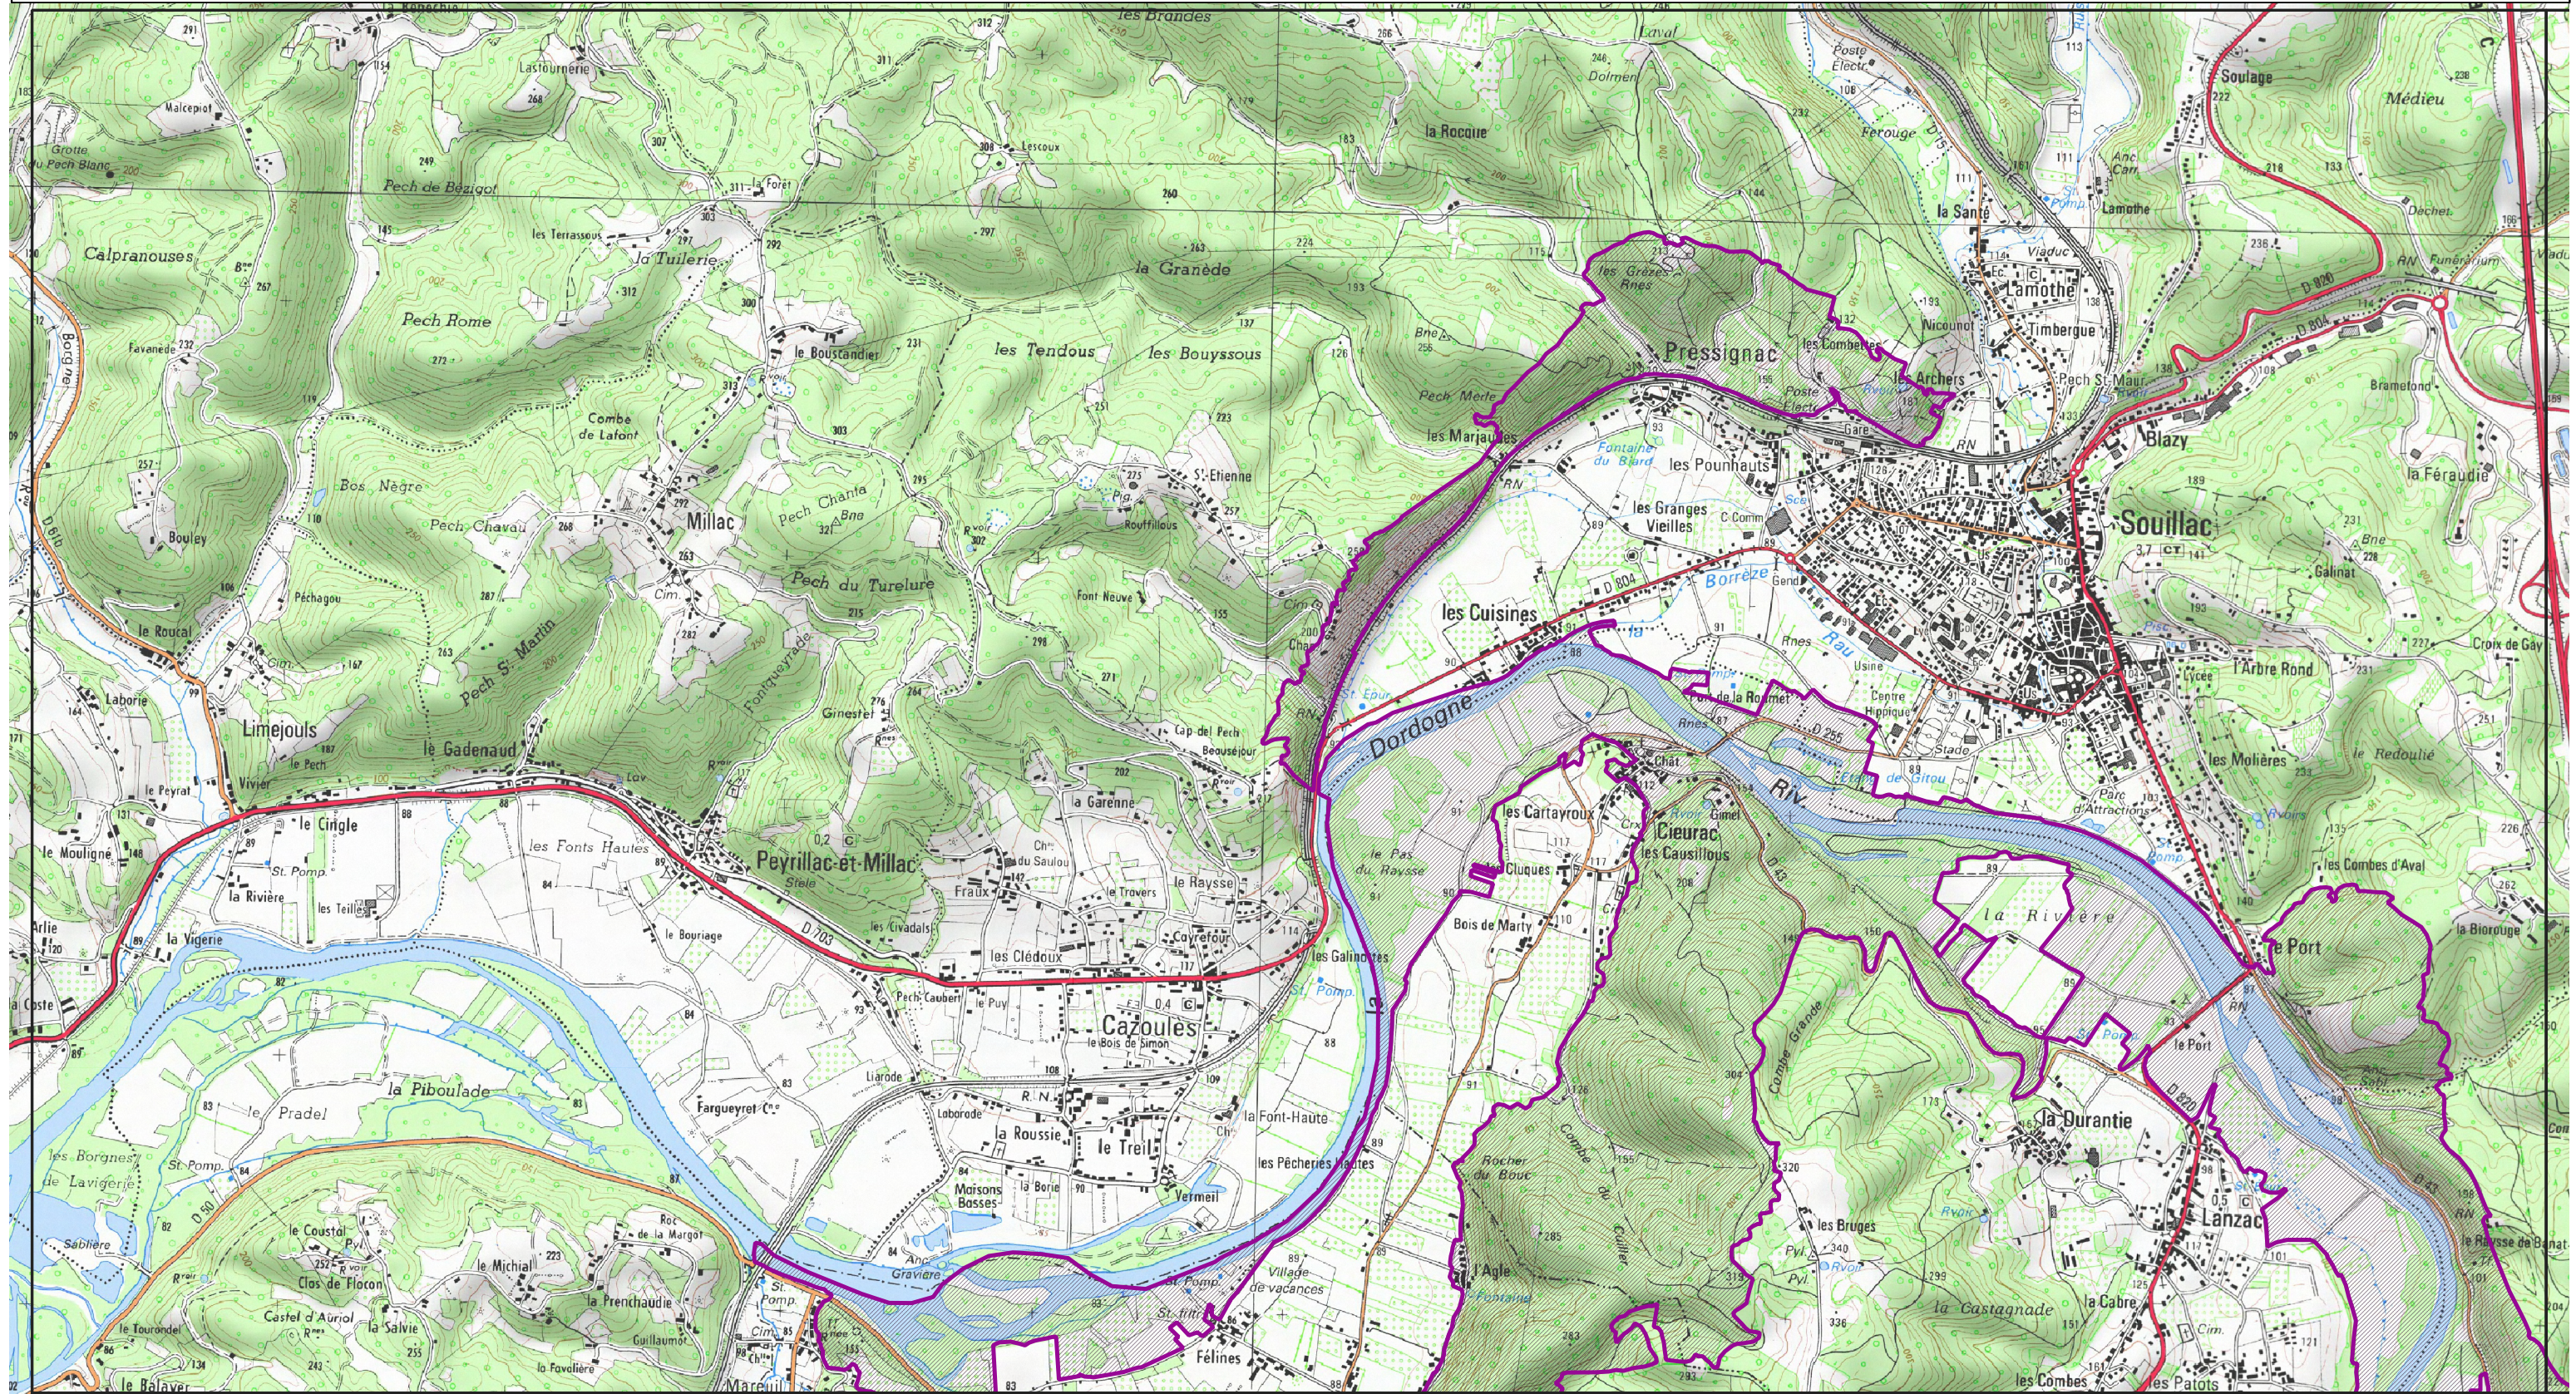

Echelle : 1/25 000 au format A3 paysage

Fond IGN © Scan 25

Données DREAL Occitanie

Date : Juillet 2022

 Zone spéciale de conservation "Vallée Dordogne Quercynoise"

0 0,5 1 1,5 2 km

Echelle : 1/25 000 au format A3 paysage

Fond IGN © Scan 25

Données DREAL Occitanie

Date : Juillet 2022

 Zone spéciale de conservation "Vallée Dordogne Quercynoise"

0 0,5 1 1,5 2 km

Echelle : 1/25 000 au format A3 paysage

Fond IGN © Scan 25

Données DREAL Occitanie