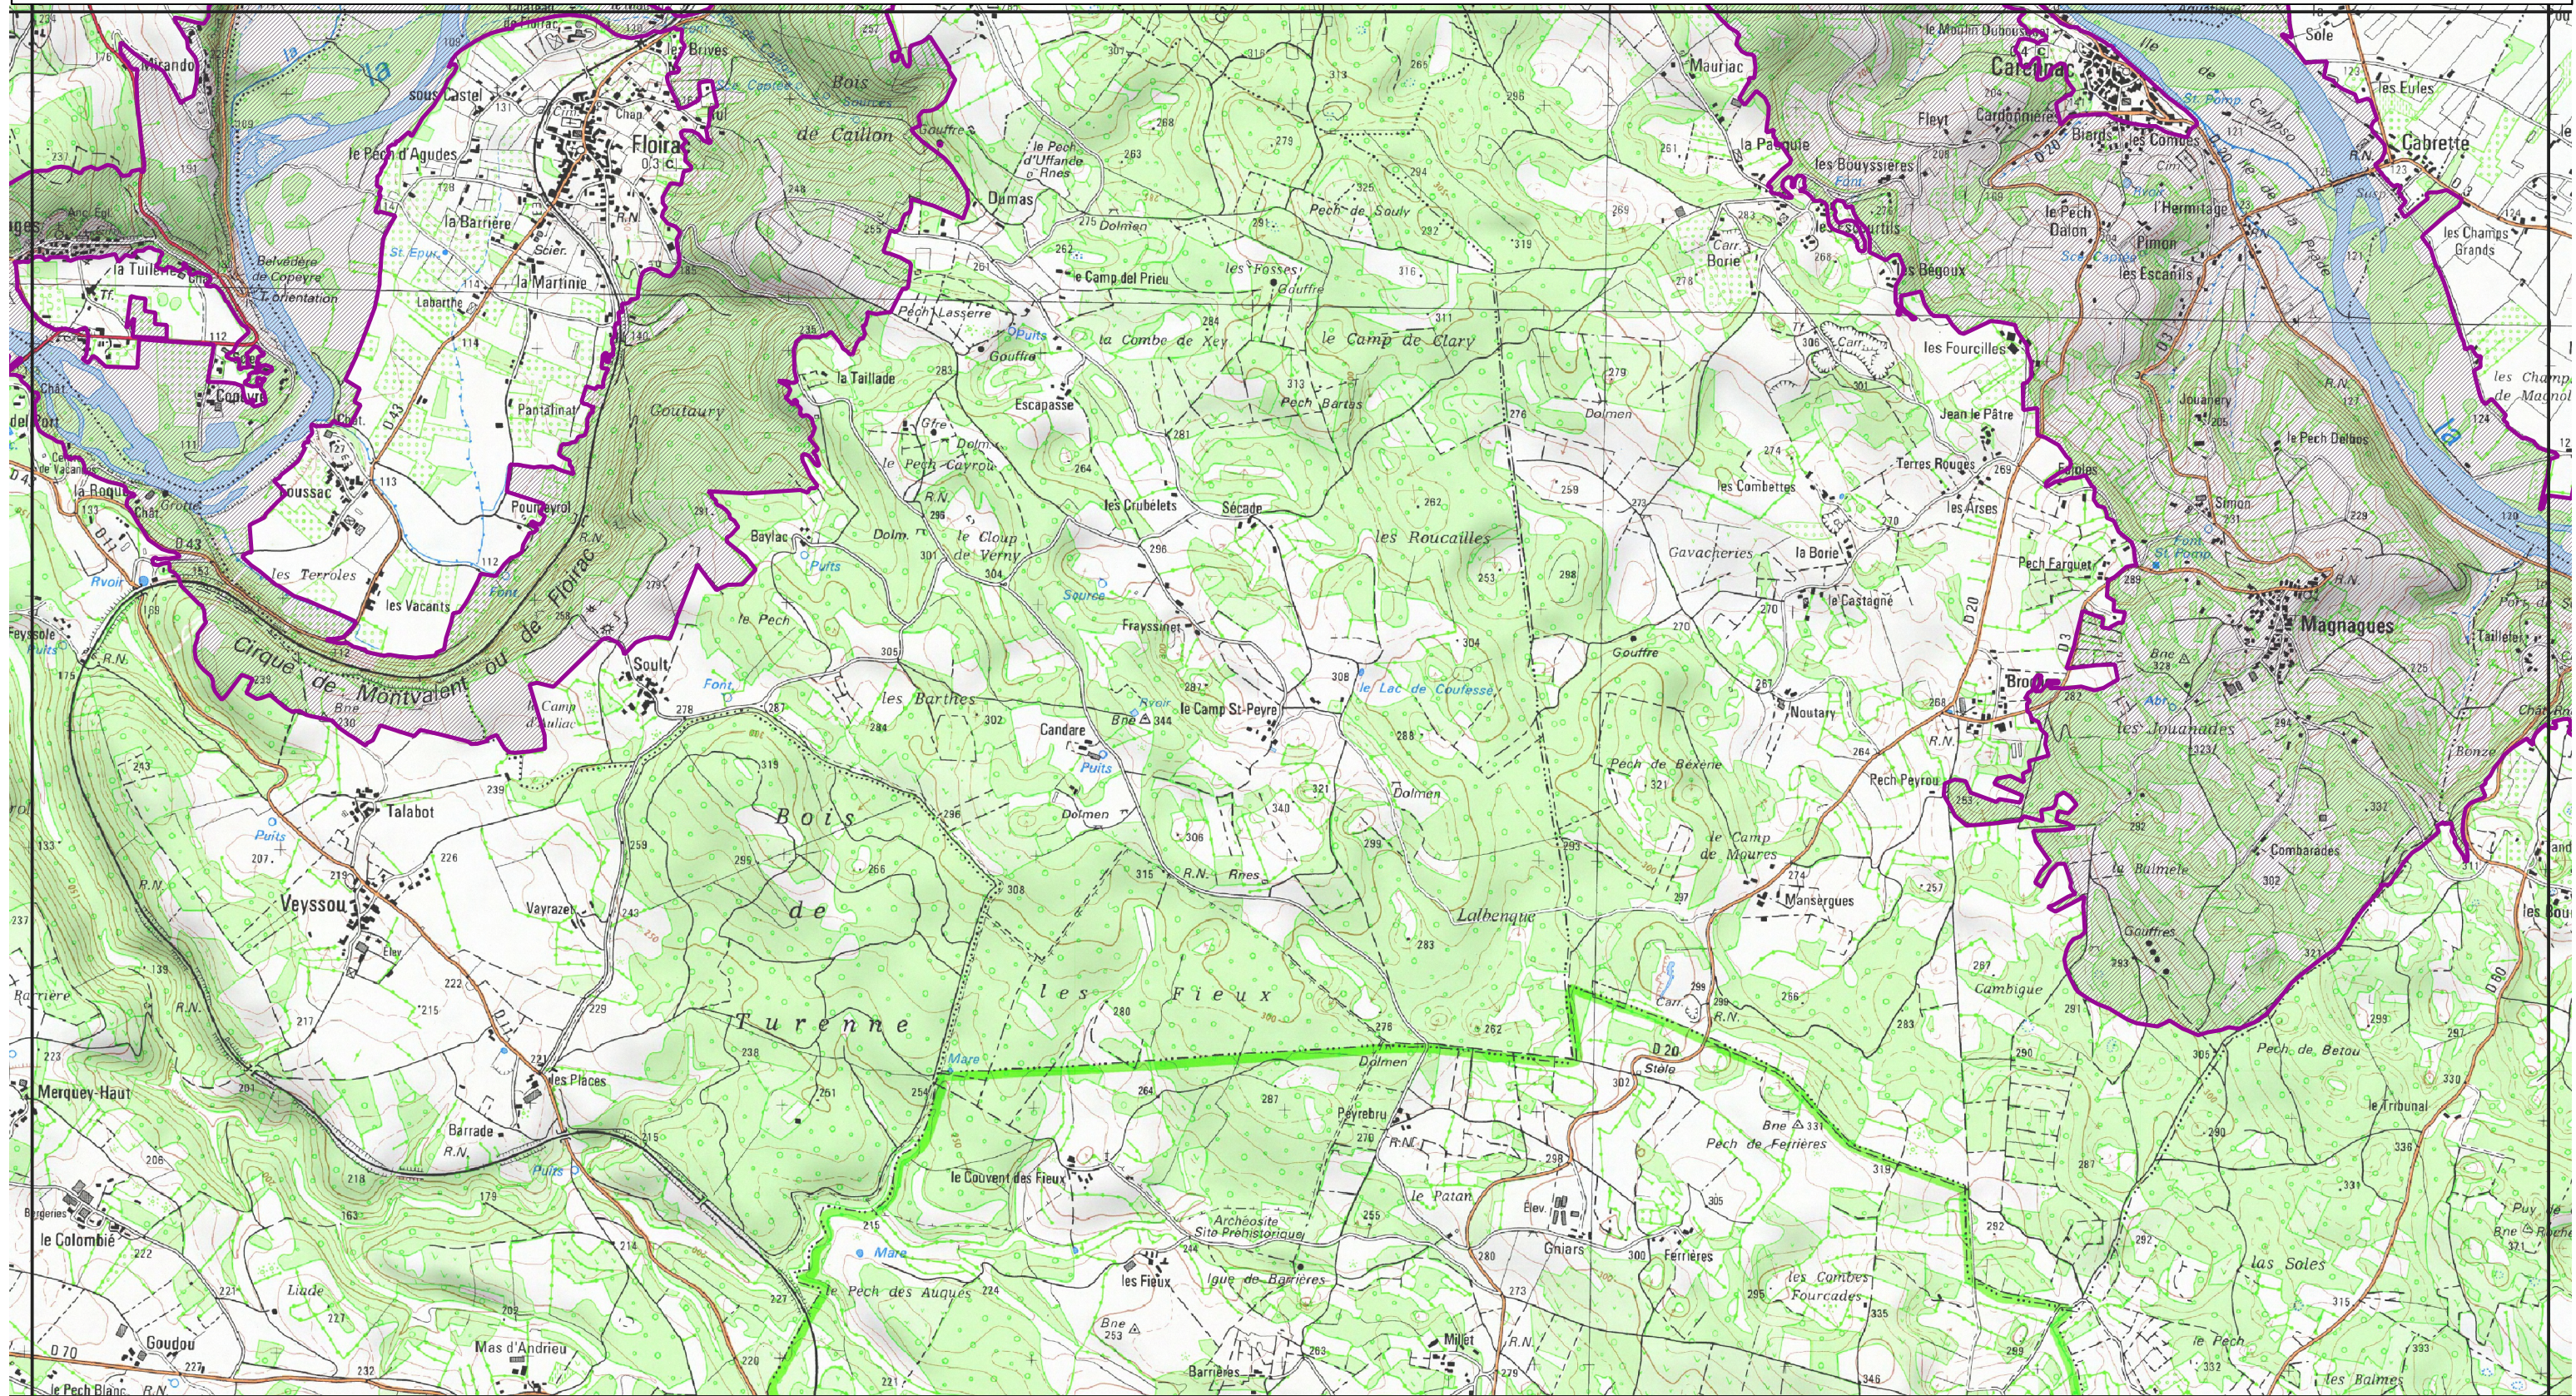

Fond IGN © Scan 25

Données DREAL Occitanie

Date : Juillet 2022

 Zone spéciale de conservation "Vallée Dordogne Quercynoise"

0 0,5 1 1,5 2 km

Echelle : 1/25 000 au format A3 paysage

Fond IGN © Scan 25

Données DREAL Occitanie

Date : Juillet 2022

 Zone spéciale de conservation "Vallée Dordogne Quercynoise"

0 0,5 1 1,5 2 km

Echelle : 1/25 000 au format A3 paysage

Fond IGN © Scan 25

Données DREAL Occitanie

Date : Juillet 2022

 Zone spéciale de conservation "Vallée Dordogne Quercynoise"

0 0,5 1 1,5 2 km

MINISTÈRE  
DE LA TRANSITION  
ÉCOLOGIQUE  
ET DE LA COHÉSION  
DES TERRITOIRES

Liberté  
Égalité  
Fraternité