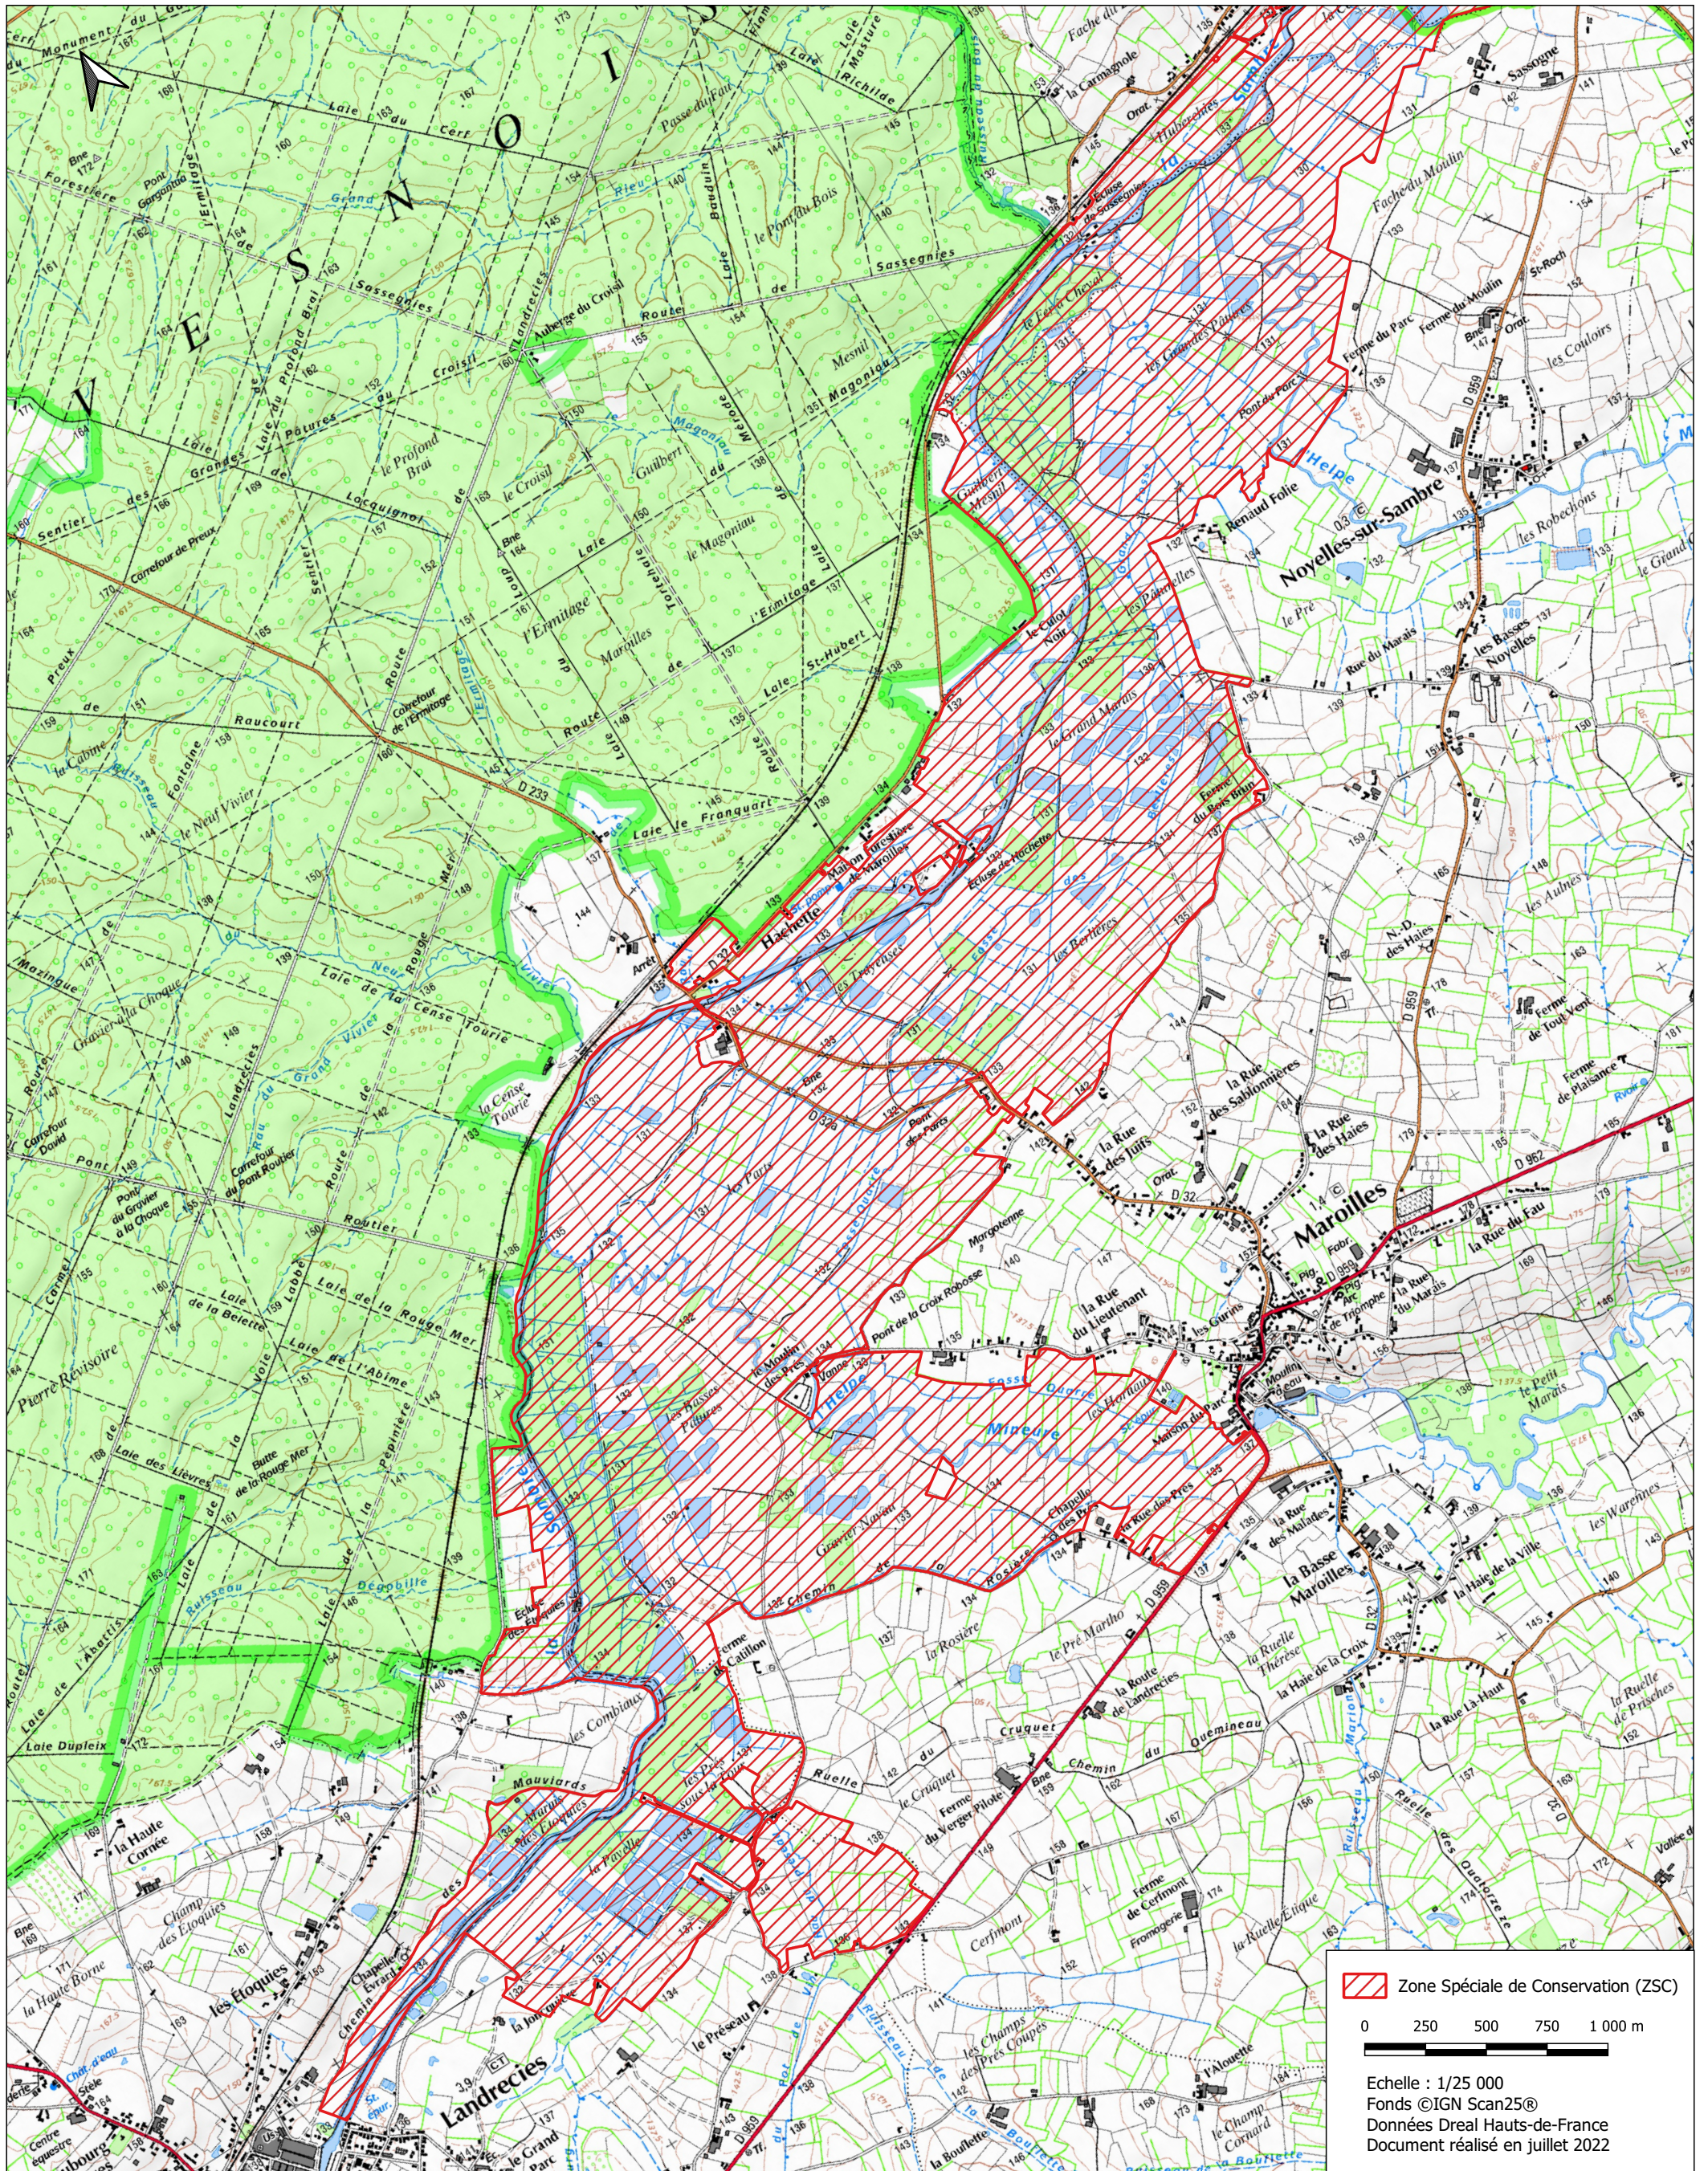

MINISTÈRE
DE LA TRANSITION
ÉCOLOGIQUE
ET DE LA COHÉSION
DES TERRITOIRES

Liberté
Égalité
Fraternité

Site Natura 2000 VALLÉE DE LA SAMBRE

FR3102006 (Département du Nord, Région Hauts-de-France)

Carte n°2/2 (fond ©IGN Scan25®) annexée à l'arrêté de désignation de la ZSC
signé le :

Le ministre de la Transition écologique et de la Cohésion des territoires
Christophe BÉCHU

MINISTÈRE
DE LA TRANSITION
ÉCOLOGIQUE
ET DE LA COHÉSION
DES TERRITOIRES

Liberté
Égalité
Fraternité

Site Natura 2000 VALLÉE DE LA SAMBRE

FR3102006 (Département du Nord, Région Hauts-de-France)

Carte n°1/2 (fond ©IGN Scan25®) annexée à l'arrêté de désignation de la ZSC
signé le :

Le ministre de la Transition écologique et de la Cohésion des territoires