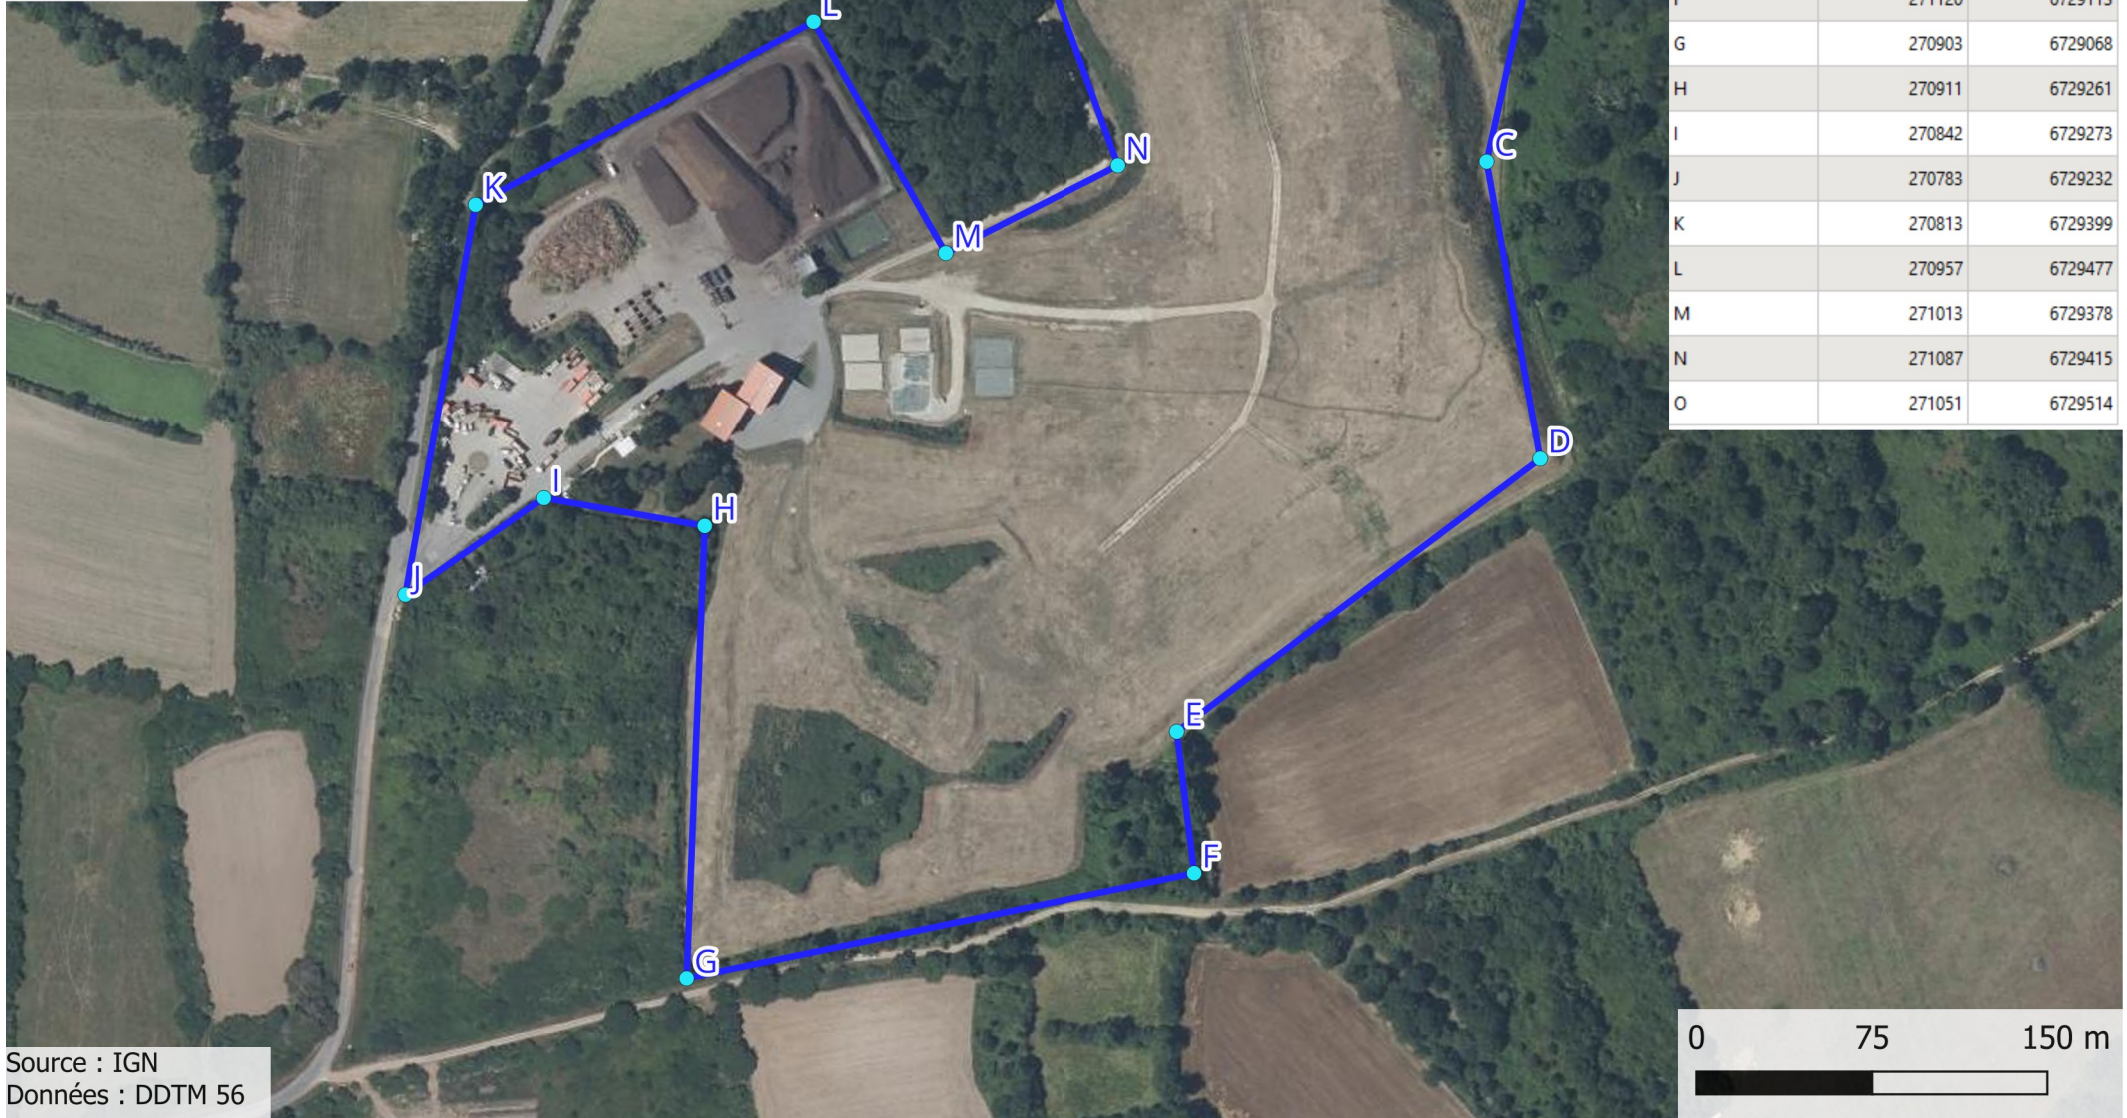

Carte 20 : Sarzeau - 56240_1

**MINISTÈRES
TRANSITION ÉCOLOGIQUE
COHÉSION DES TERRITOIRES
MER**

*Liberté
Égalité
Fraternité*

Source : IGN
Données : DDTM 56