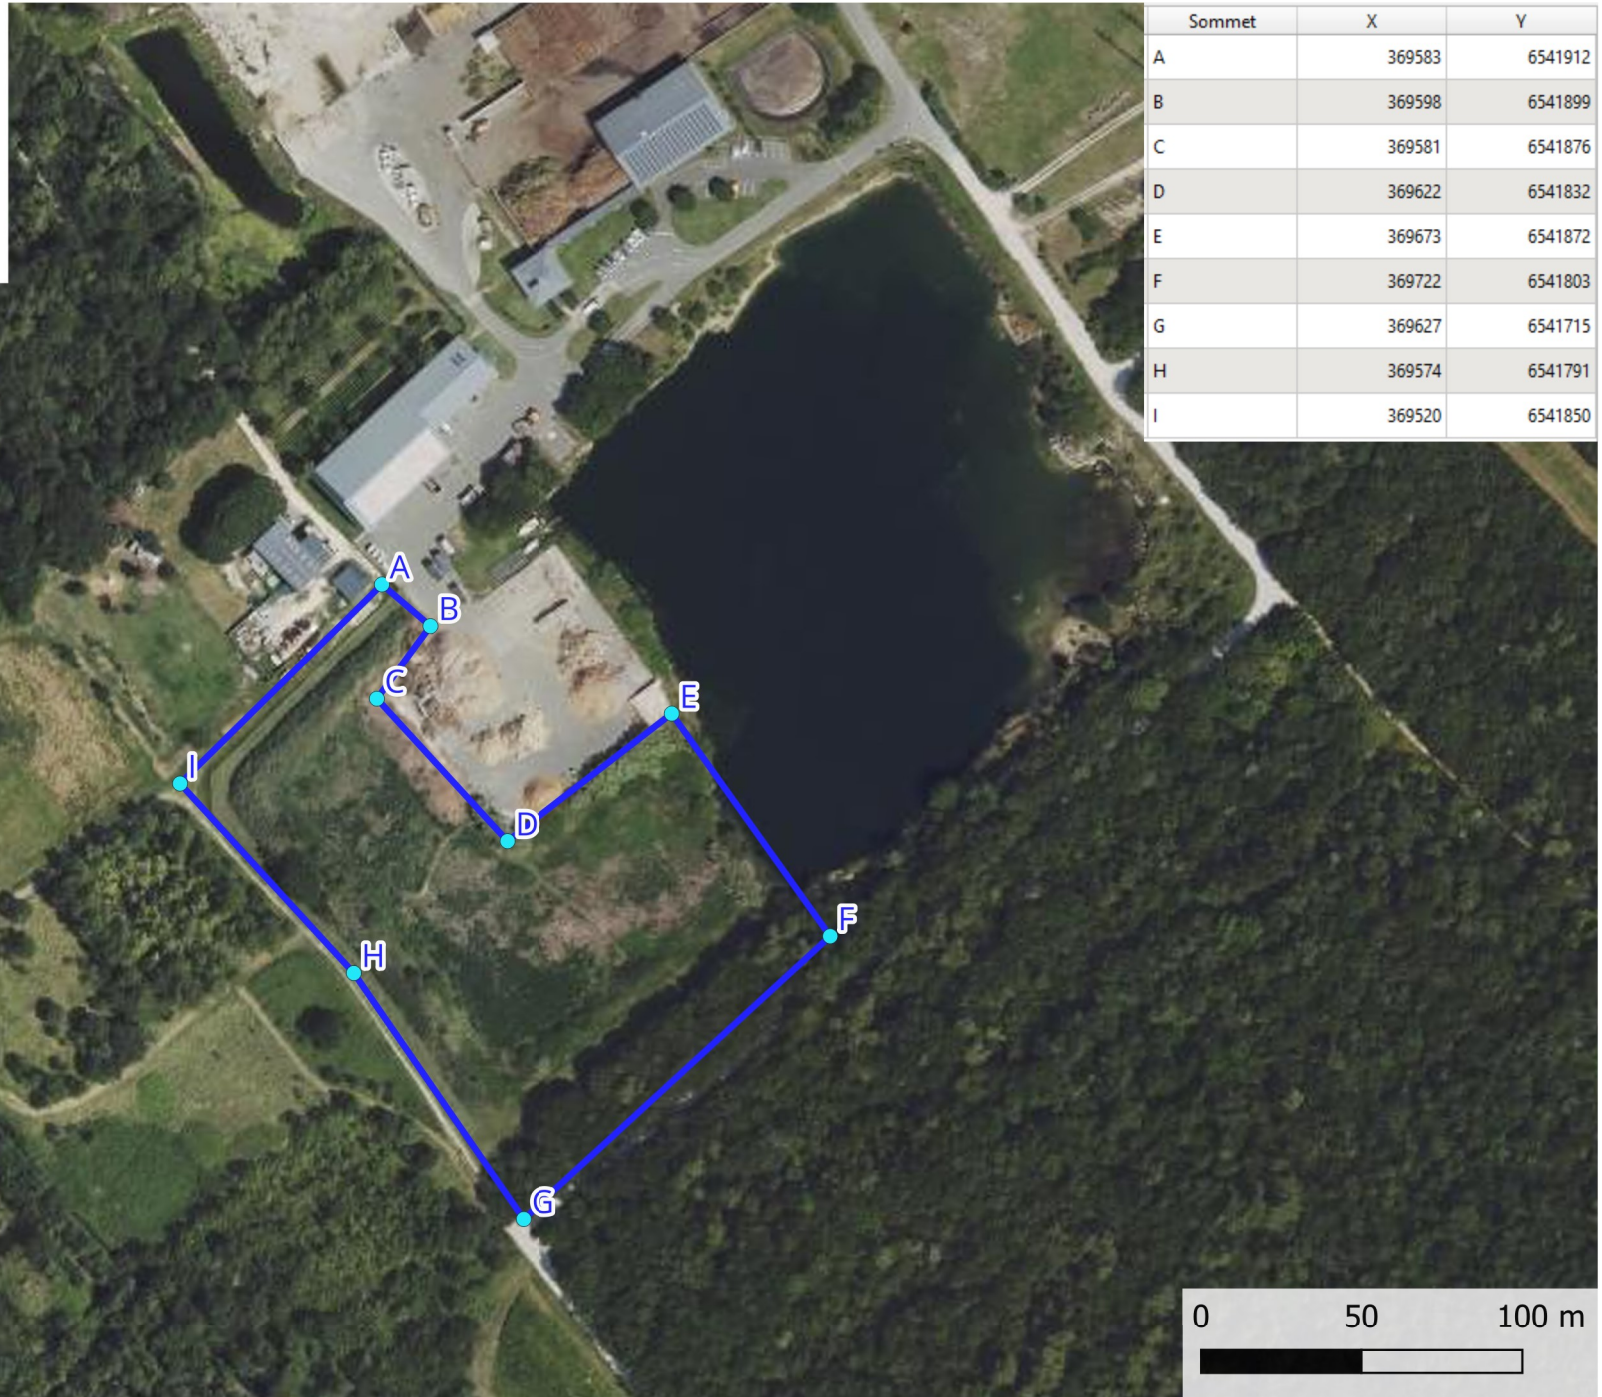

Sommet	X	Y
AA	860332	6262632
AB	860331	6262665
AC	860361	6262707
AD	860384	6262710
AE	860441	6262661
AF	860410	6262615

Source : IGN  
Données : DDTM 13

# Carte 2 : Dolus-d'Oléron - Site Ecopôle - 17140\_1

**MINISTÈRES  
TRANSITION ÉCOLOGIQUE  
COHÉSION DES TERRITOIRES  
MER**

*Liberté  
Égalité  
Fraternité*

Source : IGN  
Données : DDTM 17