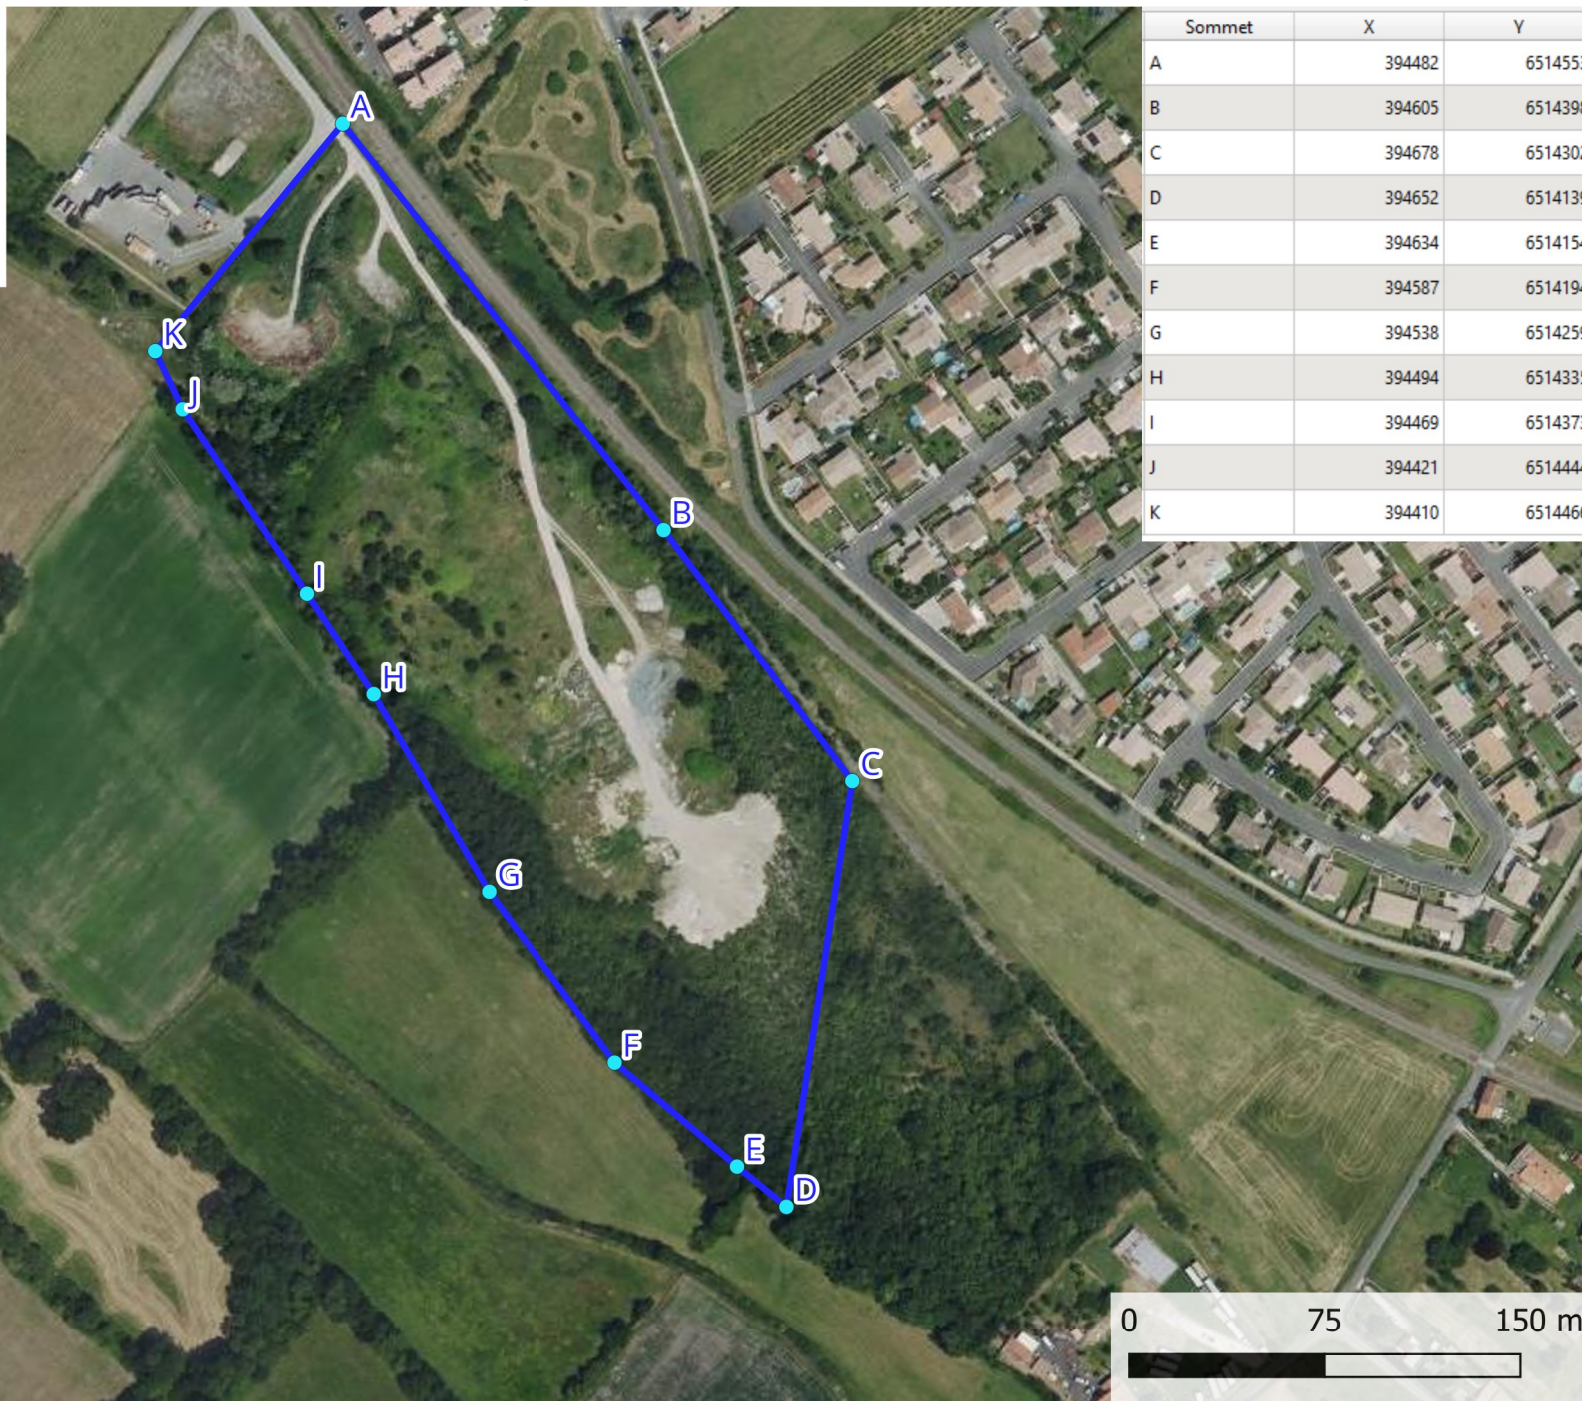

Carte 4 : Saujon - 17421_1

**MINISTÈRES
TRANSITION ÉCOLOGIQUE
COHÉSION DES TERRITOIRES
MER**

*Liberté
Égalité
Fraternité*

Source : IGN
Données : DDTM 17