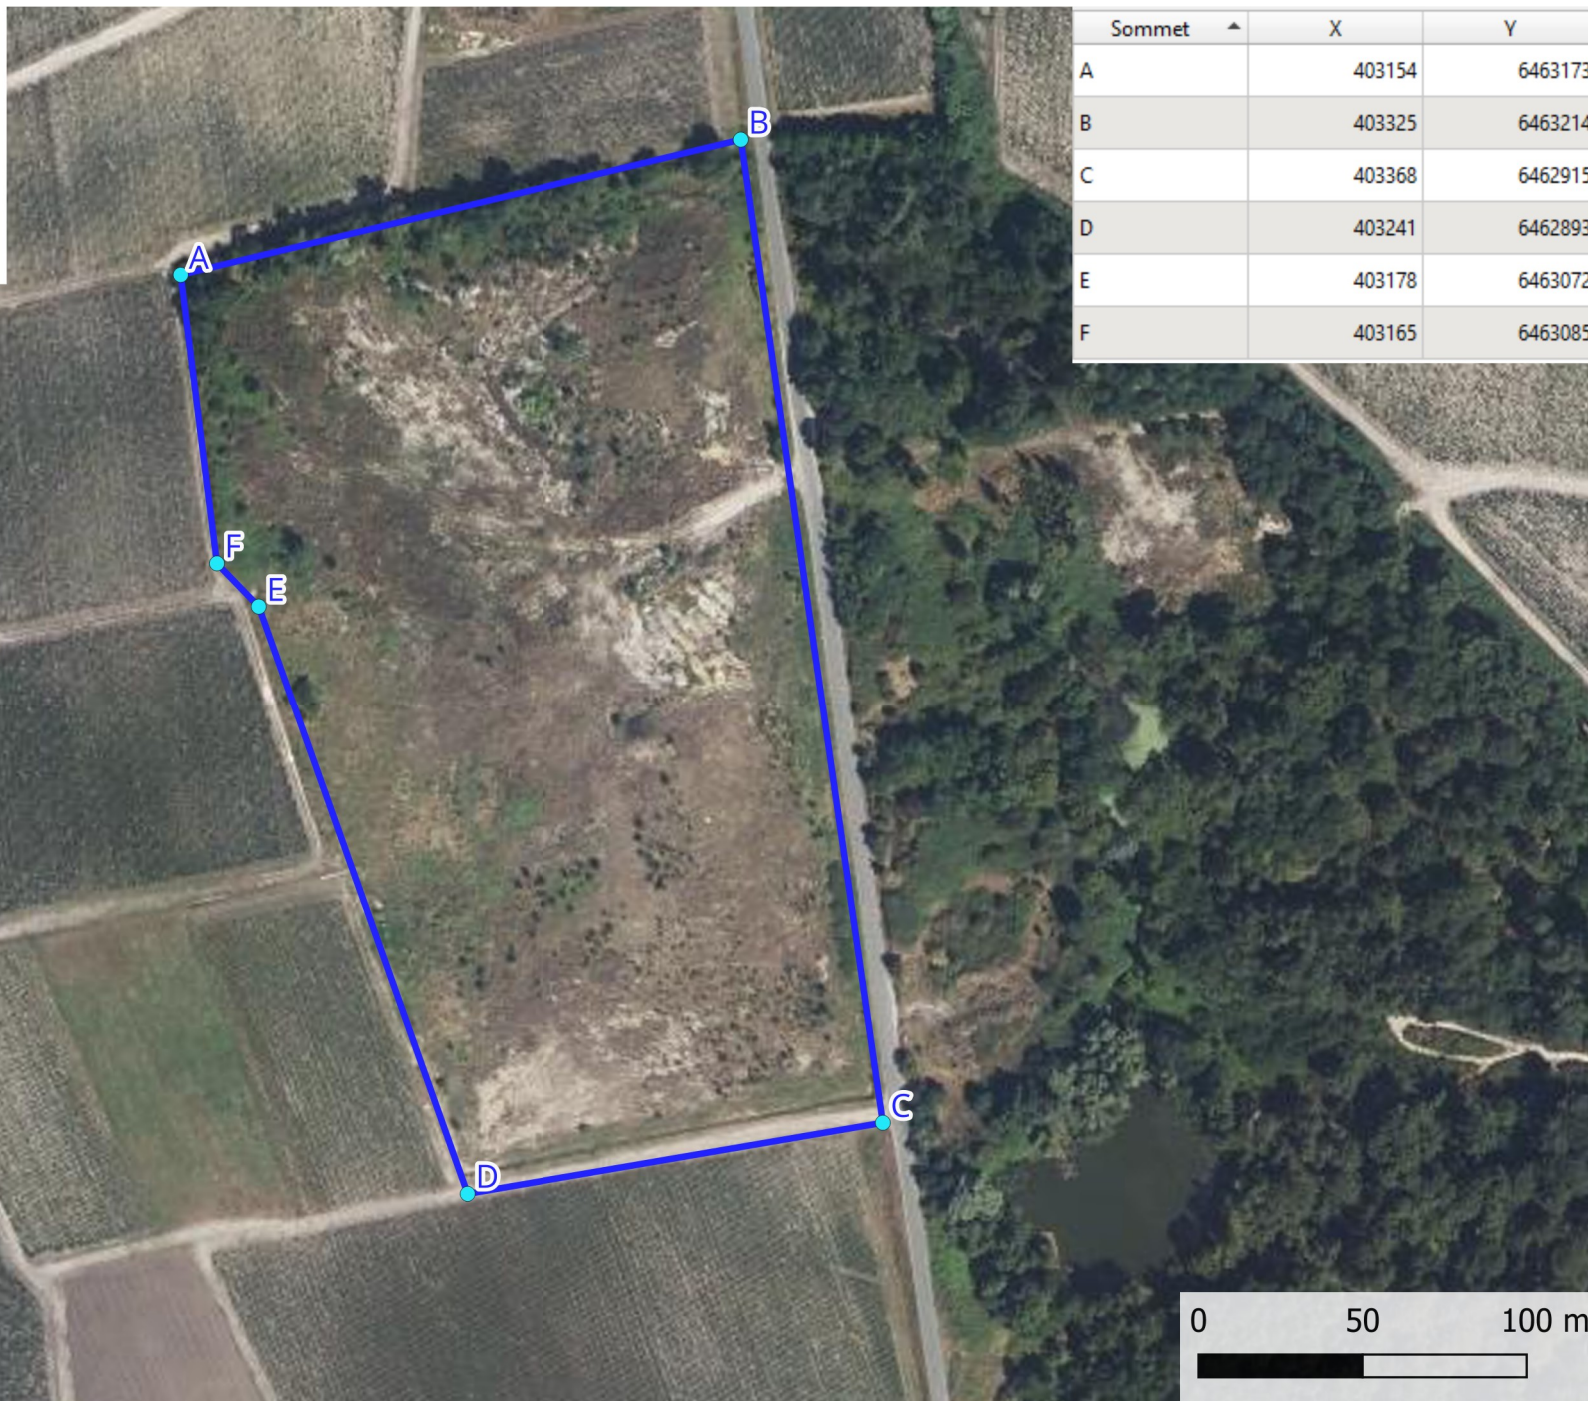

Carte 11 : Pauillac - Site de Plantey - 33314_1

**MINISTÈRES
TRANSITION ÉCOLOGIQUE
COHÉSION DES TERRITOIRES
MER**

*Liberté
Égalité
Fraternité*

Source : IGN
Données : DDTM 33