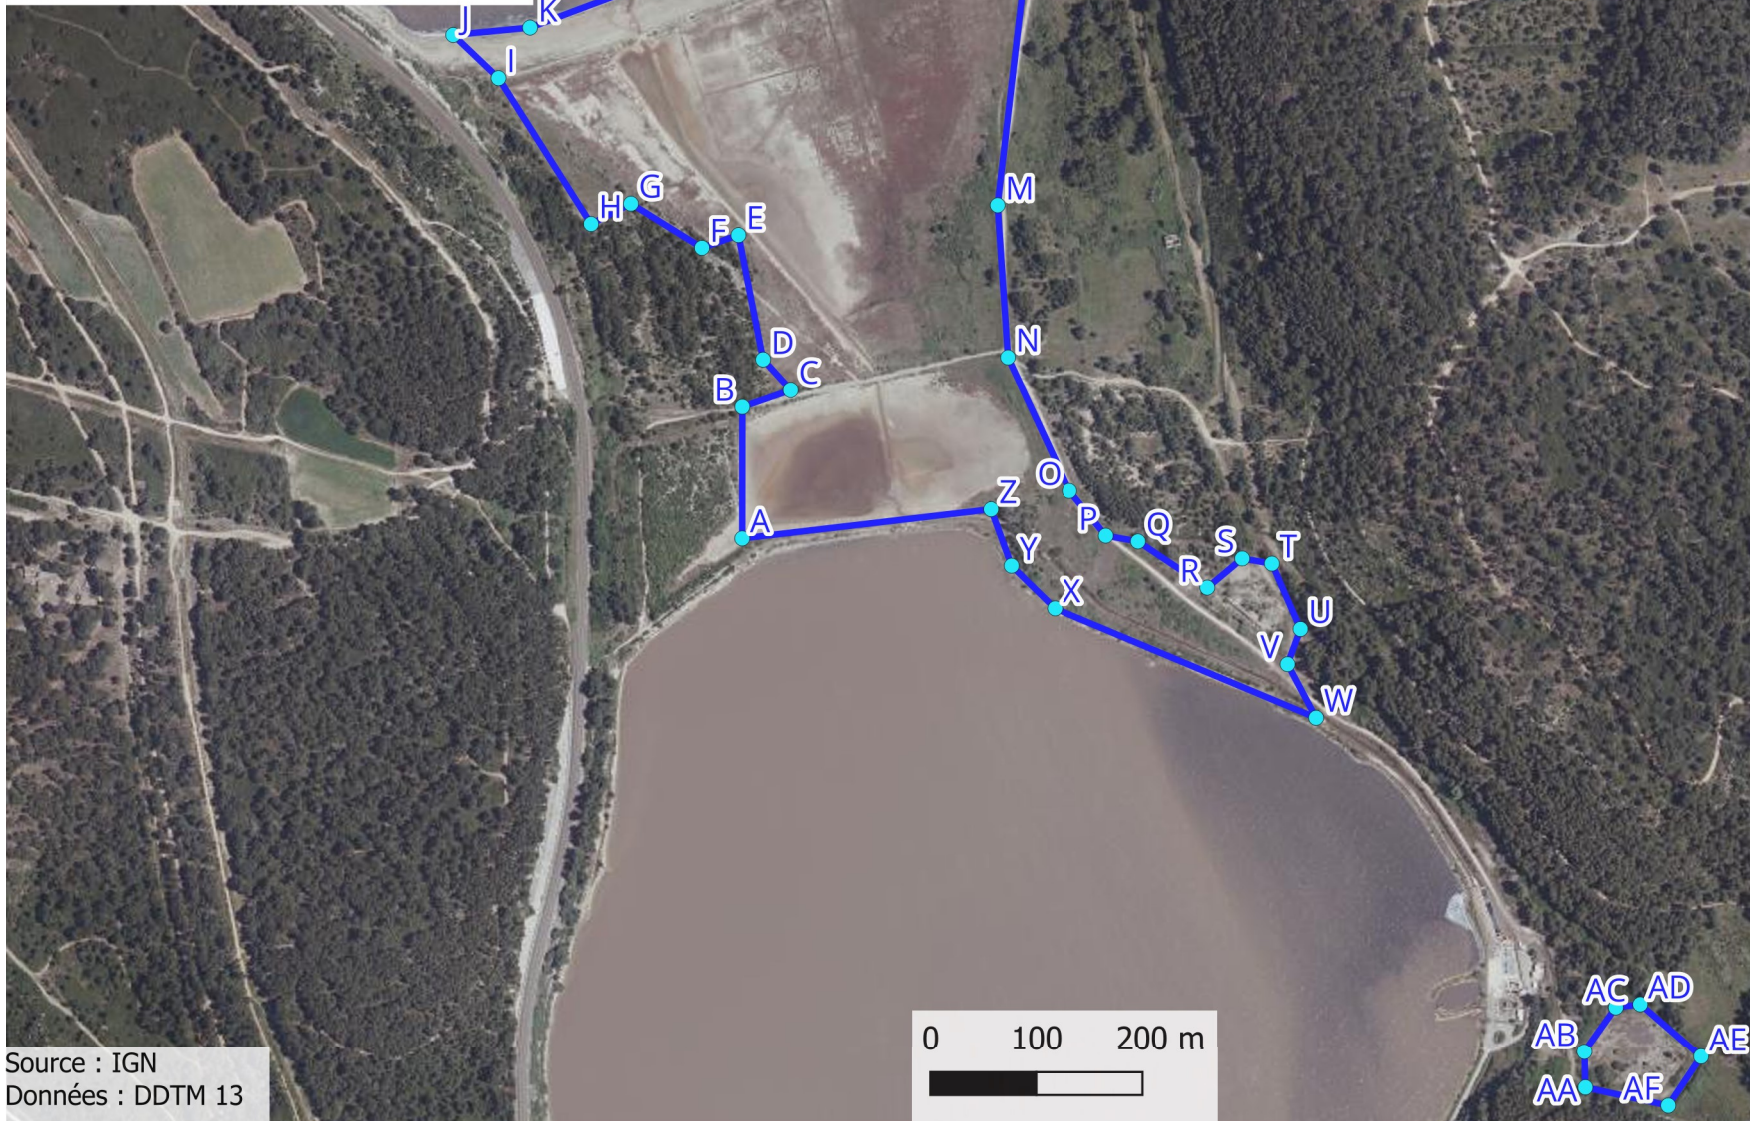

# Carte 1 : Fos-sur-Mer - Plan d'Aren - 13039\_1

**MINISTÈRES  
TRANSITION ÉCOLOGIQUE  
COHÉSION DES TERRITOIRES  
MER**

*Liberté  
Égalité  
Fraternité*

Sommet	X	Y
A	859536	6263149
B	859536	6263273
C	859582	6263289
D	859556	6263318
E	859533	6263435
F	859498	6263423
G	859431	6263465
H	859394	6263446
I	859306	6263583
J	859264	6263624
K	859336	6263631
L	859818	6263811
M	859777	6263463
N	859787	6263320
O	859845	6263194
P	859880	6263152
Q	859910	6263146
R	859976	6263103
S	860009	6263130
T	860037	6263126
U	860063	6263064
V	860051	6263031
W	860078	6262980
X	859831	6263083
Y	859790	6263124
Z	859771	6263177