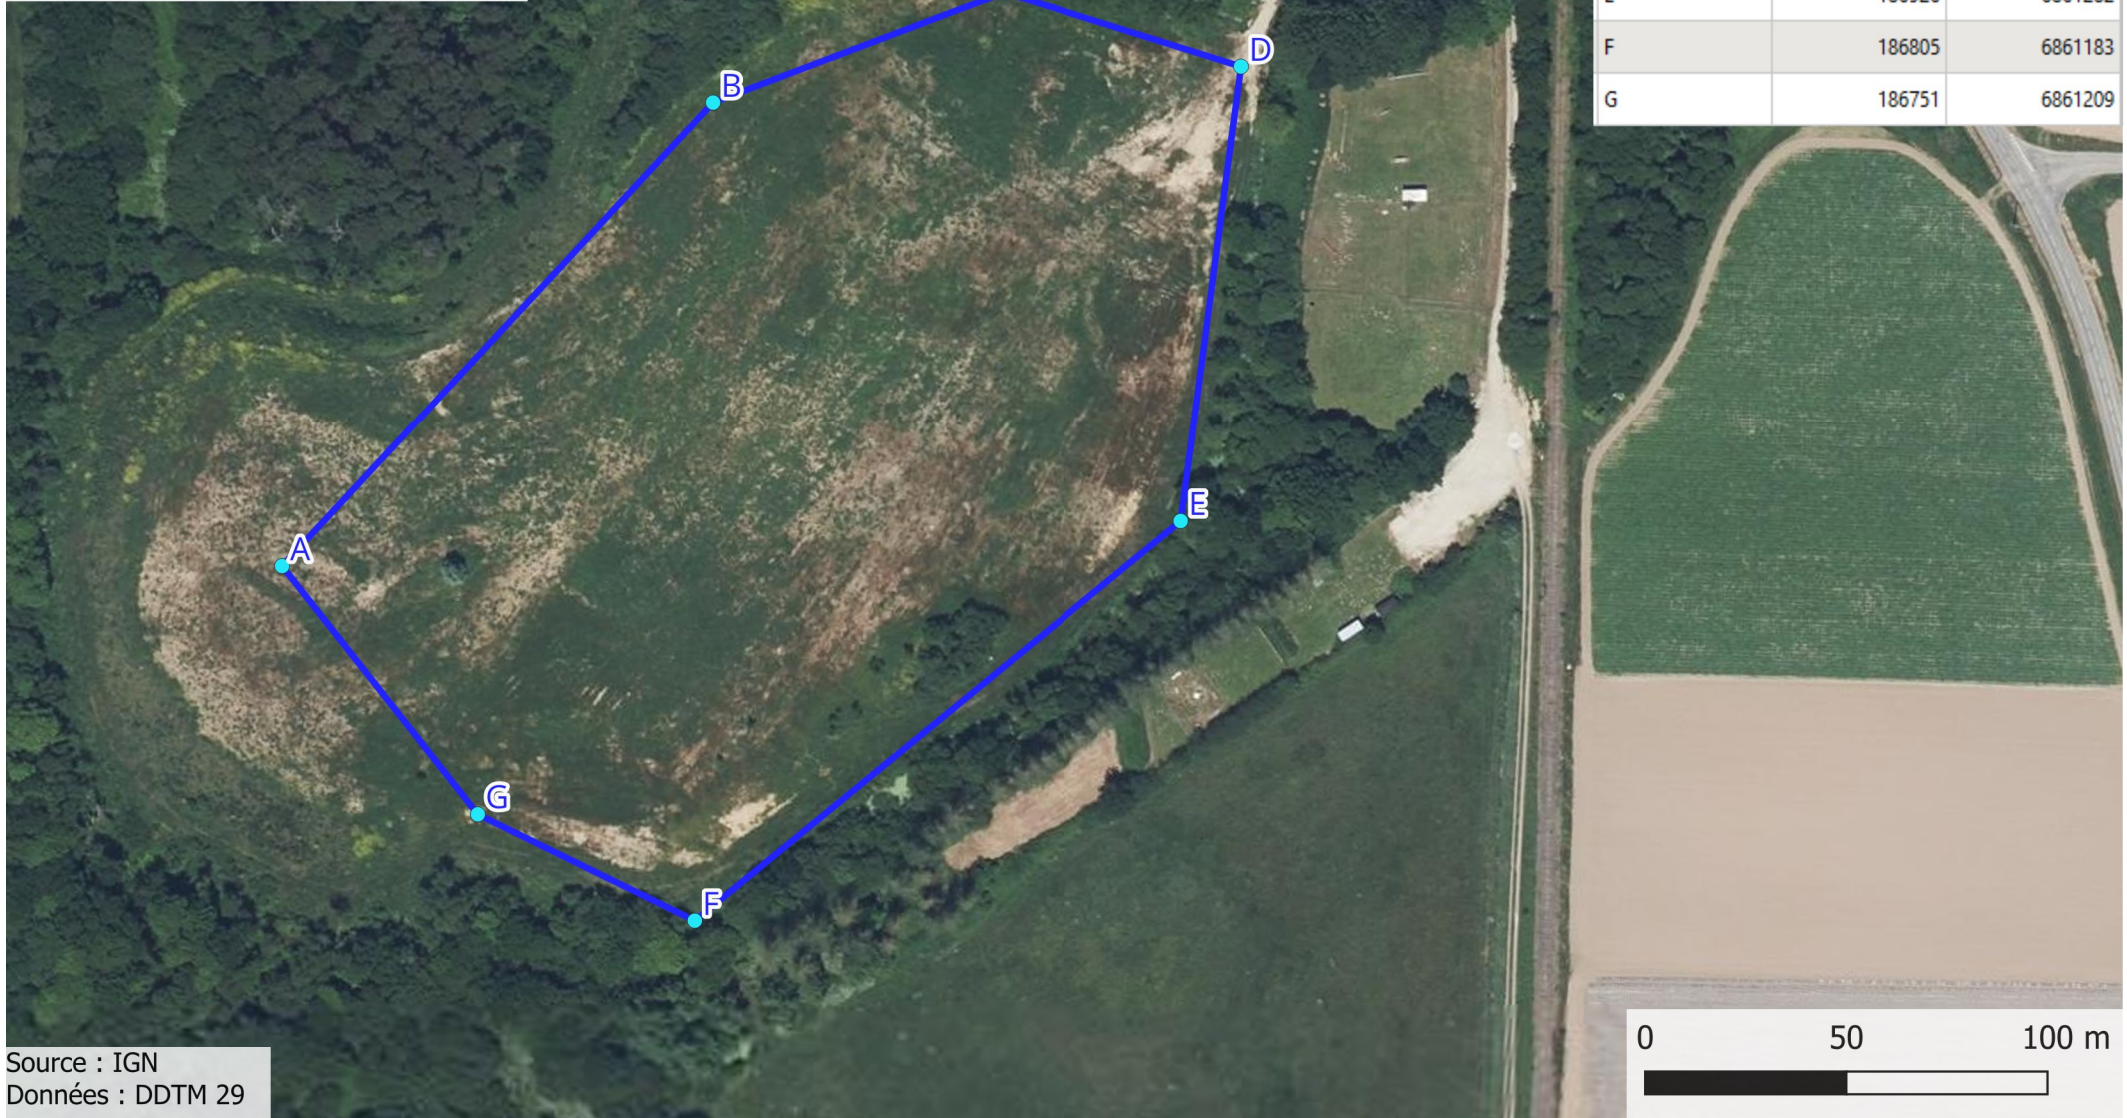

# Carte 9 : Fouesnant - Site de Kerambris - 29058\_1

**MINISTÈRES  
TRANSITION ÉCOLOGIQUE  
COHÉSION DES TERRITOIRES  
MER**

*Liberté  
Égalité  
Fraternité*

Source : IGN  
Données : DDTM 29

0 50 100 m

# Carte 10 : Saint-Pol-de-Léon - Site de Lanvérec - 29259\_1

**MINISTÈRES**  
**TRANSITION ÉCOLOGIQUE**  
**COHÉSION DES TERRITOIRES**  
**MER**

*Liberté*  
*Égalité*  
*Fraternité*

Source : IGN  
Données : DDTM 29