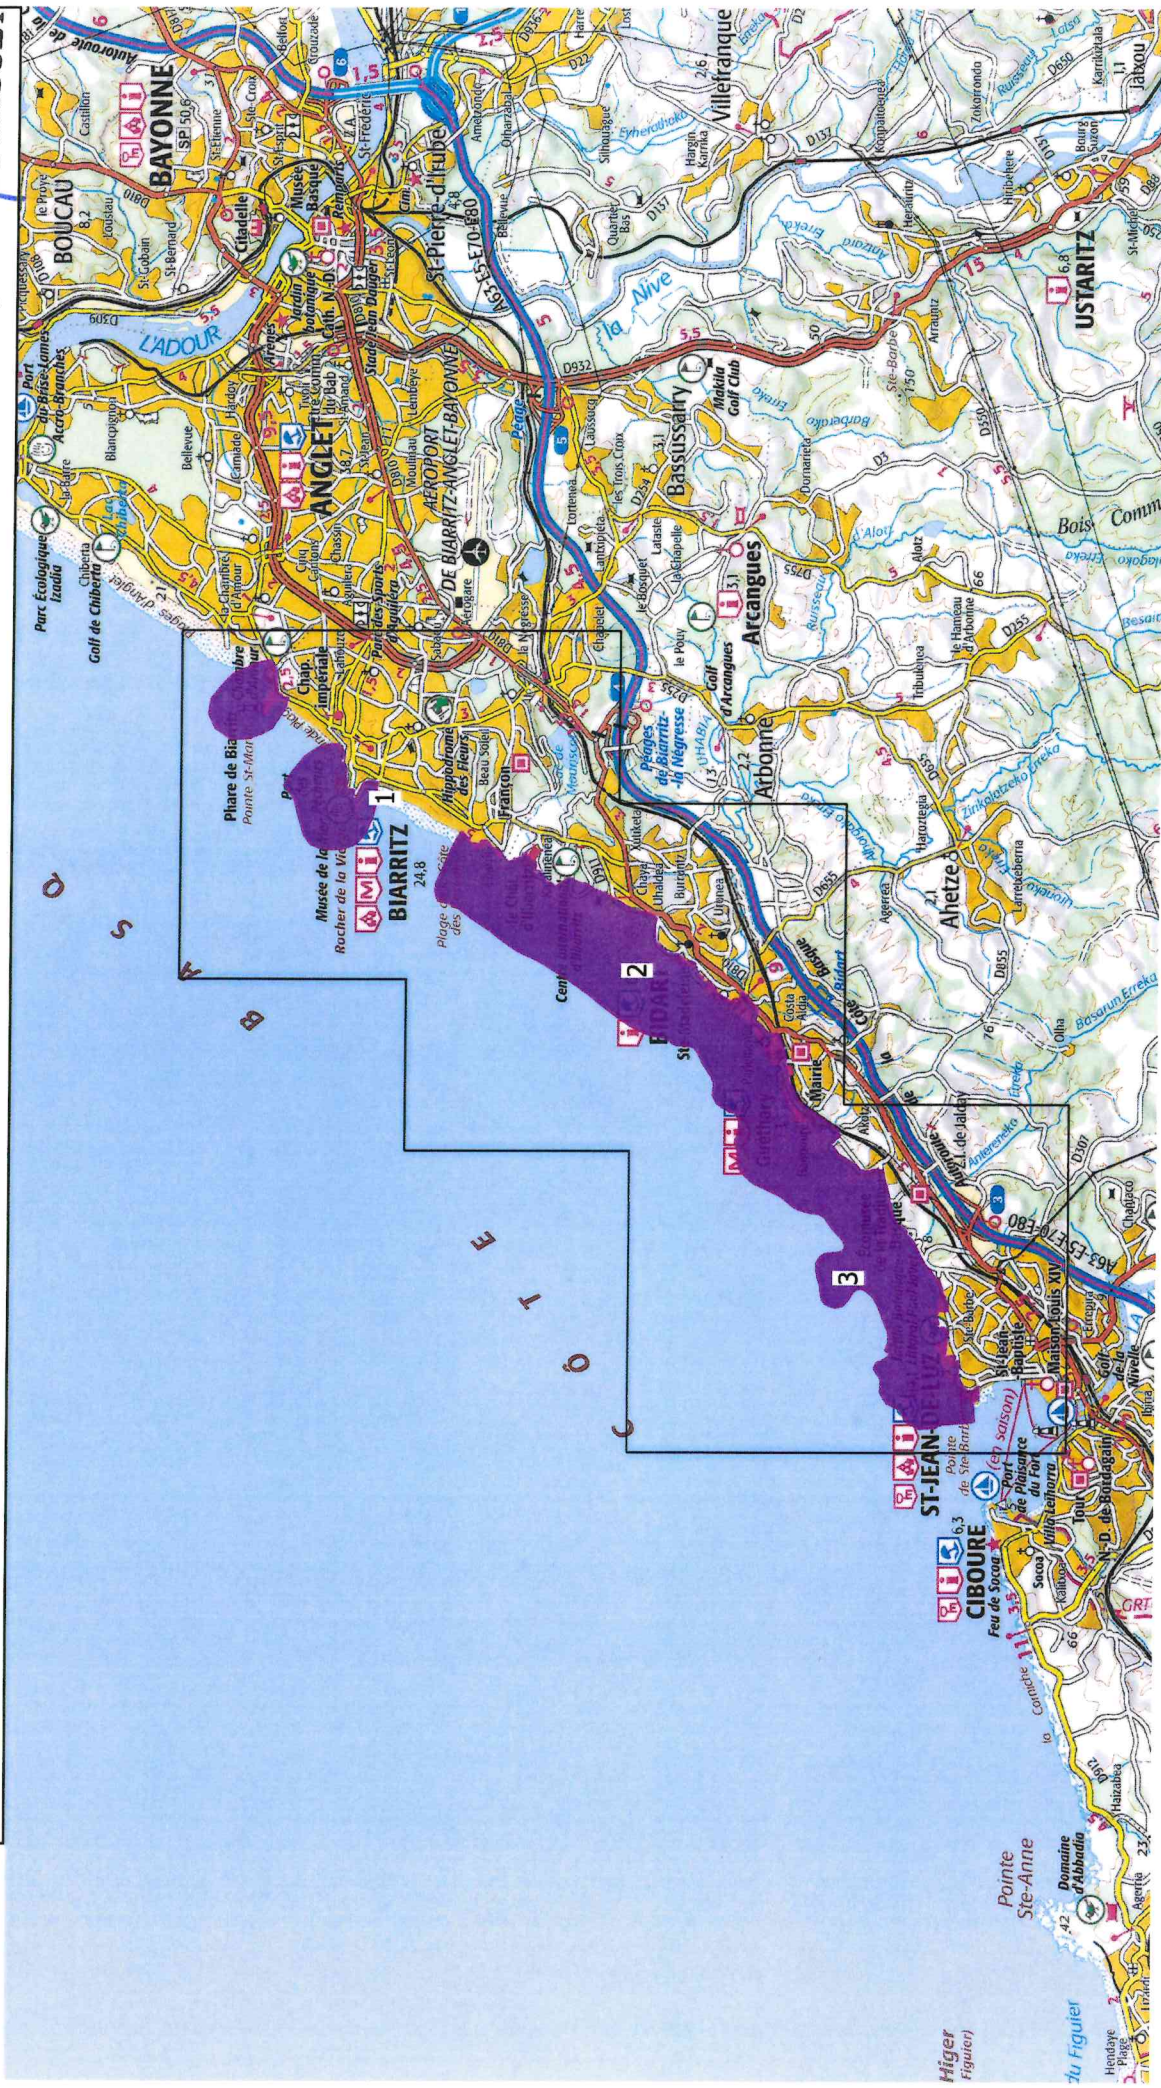

Site Natura 2000 : "Falaises de Saint-Jean-de-Luz à Biarritz" - FR7200776 (Département des Pyrénées-Atlantiques, Région Nouvelle-Aquitaine)
 Carte d'assemblage annexée à l'arrêté de modification de la Zone Spéciale de Conservation (ZSC)
 Signé le

**La directrice
des territoires,
de l'immobilier et de l'environnement**
Sylviane BOURGUET

Légende

 FR7200776 Falaises de Saint-Jean-de-Luz à Biarritz (ZSC)

 Emprise des cartes

Echelle : 1/100 000 Fond : IGN scan
100

DREAL Nouvelle-Aquitaine 2022/08
(LA)

La directrice de l'eau et de la biodiversité

Célia DE LAVERONE